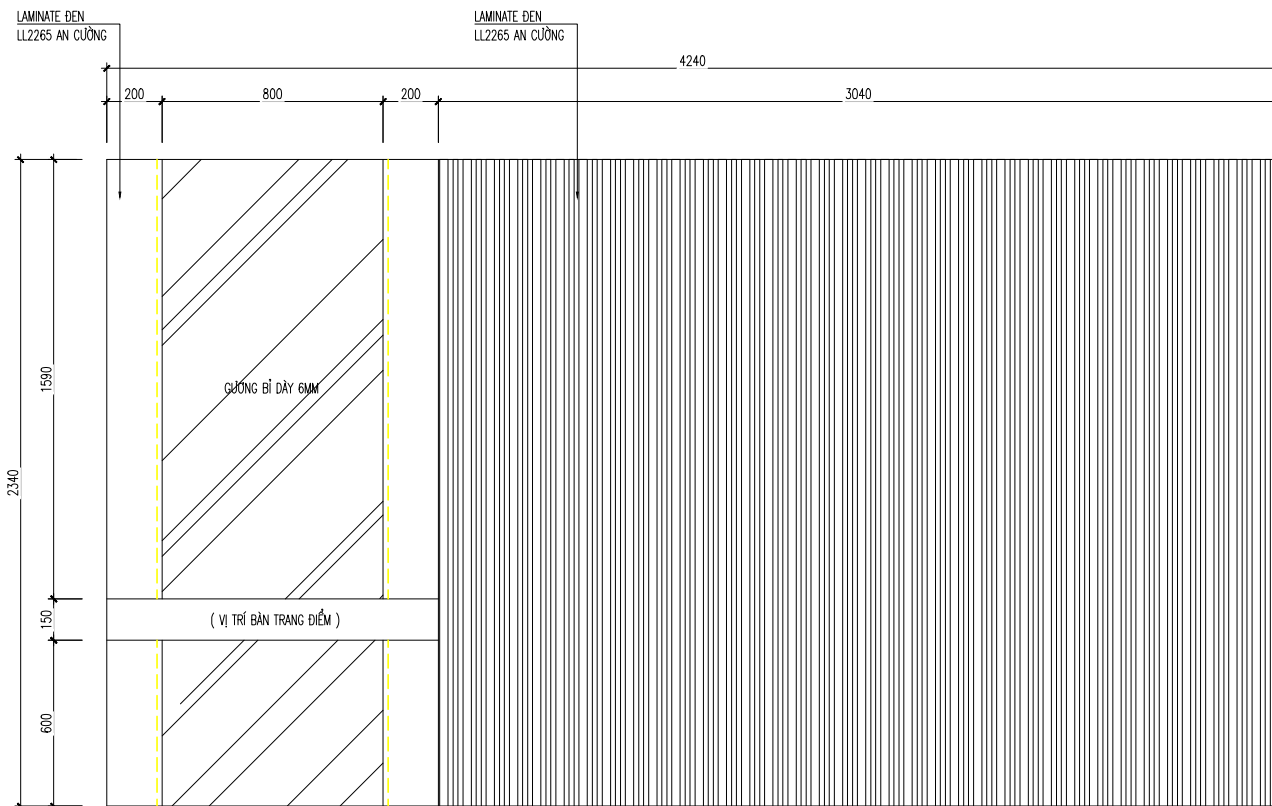

MẶT ĐÚNG HƯỚNG NHÌN 1 - DIỆN ĐẦU GIƯỜNG

MẶT ĐÚNG