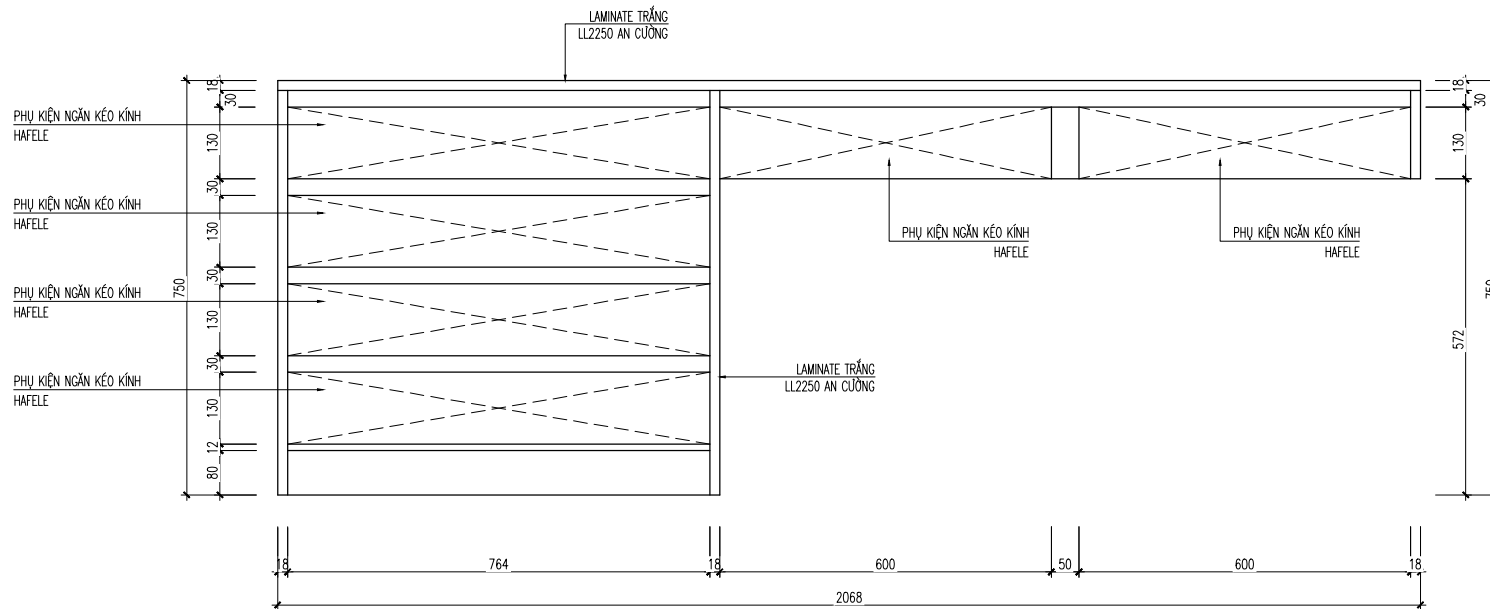

CHI TIẾT BÀN TRANG ĐIỂM

MẶT ĐÚNG