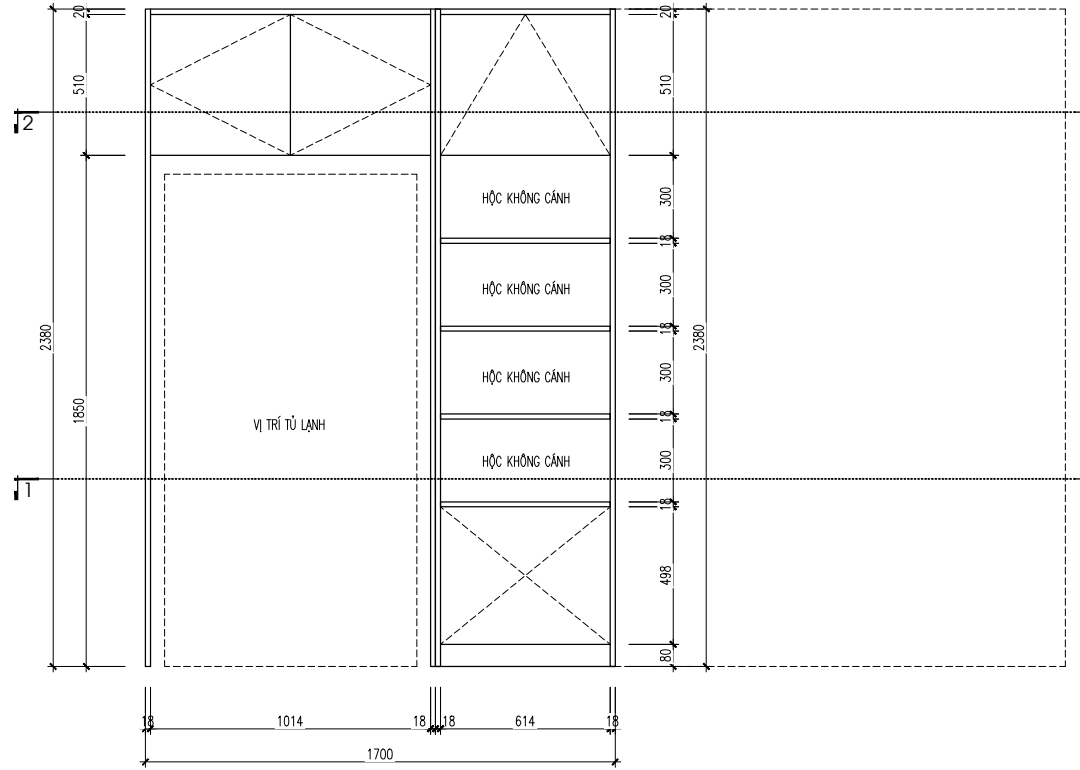

CHI TIẾT TỦ CABIN TỦ LẠNH

LƯU Ý: NHÀ THẦU PHẢI KIỂM TRA KÍCH THƯỚC THỰC TẾ TRƯỚC KHI THI CÔNG, NẾU THẤY HIỆN TRẠNG SAI LỆCH SO VỚI BẢN VẼ THÌ KHÔNG ĐƯỢC TỰ Ý CHỈNH SỬA MÀ PHẢI BÁO NGAY CHO CHỦ ĐẦU TƯ VÀ ĐƠN VỊ THIẾT KẾ ĐỂ TÌM PHƯƠNG ÁN GIẢI QUYẾT.

GHI CHÚ:

CHỦ ĐẦU TƯ:

MR. HÀ

CÔNG TRÌNH:

CC B1.1902 UDIC VCC

HẠNG MỤC:

HOÀN THIỆN NỘI THẤT

TU VẤN THIẾT KẾ:

CÔNG TY CP TƯ VẤN THIẾT KẾ TODO
TODO DESIGN ,JSC

TODO-DESIGN

GIÁM ĐỐC:

TRẦN ĐỨC TÚ

CHỦ TRÌ:

NGUYỄN LINH CHI

THIẾT KẾ:

ĐỖ TRẦN TRÍ

QUẢN LÝ KỸ THUẬT:

NGUYỄN NHƯ HOÀ

TÊN BẢN VẼ:

CHI TIẾT CABIN TỦ LẠNH

HOSOTHIETKETHICONG

2022

1/50

KÝ HIỆU BẢN VẼ:

NT-01