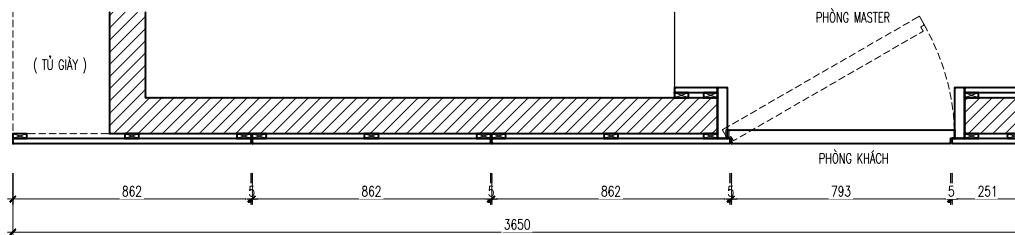

MẶT BẰNG

LƯU Ý: NHÀ THẦU PHẢI KIỂM TRA KÍCH THƯỚC THỰC TẾ TRƯỚC KHI THI CÔNG, NẾU THẤY HIỆN TRẠNG SAI LỆCH SO VỚI BẢN VẼ THÌ KHÔNG ĐƯỢC TỰ Ý CHỈNH SỬA MÀ PHẢI BÁO NGAY CHO CHỦ ĐẦU TƯ VÀ ĐƠN VỊ THIẾT KẾ ĐỂ TÌM PHƯƠNG ÁN GIẢI QUYẾT.

GHI CHÚ:

CHỦ ĐẦU TƯ:

MR. HÀ

CÔNG TRÌNH:

CC B1.1902 UDIC VCC

HẠNG MỤC:

HOÀN THIỆN NỘI THẤT

TƯ VẤN THIẾT KẾ:

CÔNG TY CP TƯ VẤN THIẾT KẾ TODO
TODO DESIGN ,JSC

TODO-DESIGN

GIÁM ĐỐC:

Trần Đức Tú

TRẦN ĐỨC TÚ

CHỦ TRƯ:

Nguyễn Linh Chi

NGUYỄN LINH CHI

THIẾT KẾ:

Đỗ Trần Trí

ĐỖ TRẦN TRÍ

QUẢN LÝ KỸ THUẬT:

Nguyễn Như Hoà

NGUYỄN NHƯ HOÀ

TÊN BẢN VẼ:

CHI TIẾT VÁCH CỬA
PHÒNG MASTER

HOSOTHIEKETHICONG

2022

1/50

KÝ HIỆU BẢN VẼ:

NT-01