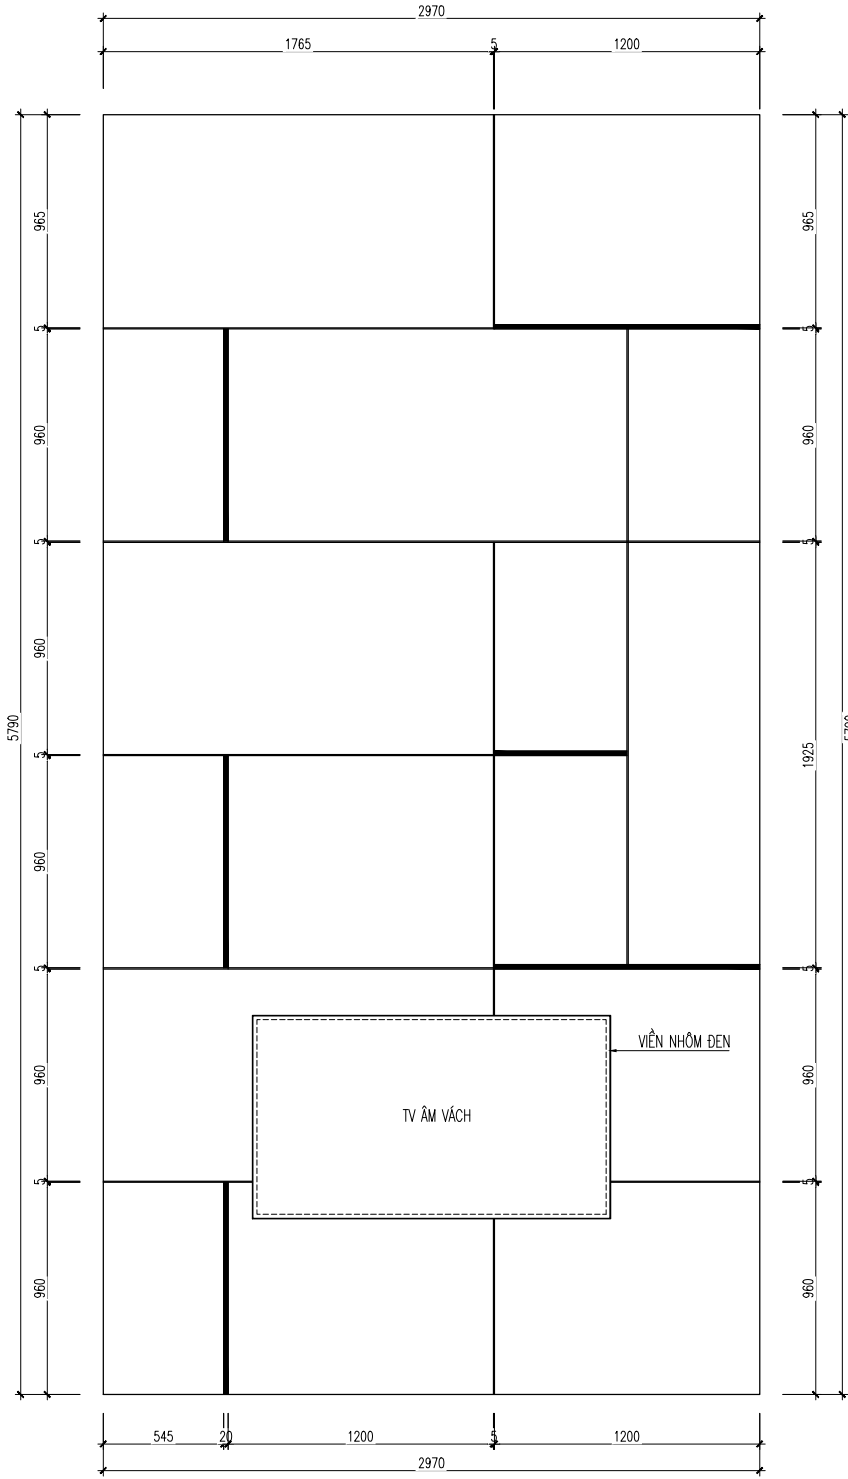

CHI TIẾT VÁCH TV THÔNG TẦNG PHÒNG KHÁCH

LƯU Ý: NHÀ THẦU PHẢI KIỂM TRA KÍCH THƯỚC THỰC TẾ TRƯỚC KHI THI CÔNG, NẾU THẤY HIỆN TRẠNG SAI LỆCH SƠ VỚI BẢN VẼ THÌ KHÔNG ĐƯỢC TỰ Ý CHỈNH SỬA MÀ PHẢI BẢO NGUYÊN CHO CHỦ ĐẦU TƯ VÀ ĐƠN VỊ THIẾT KẾ ĐỂ TÌM PHƯƠNG ÁN GIẢI QUYẾT.

MẶT ĐỨNG

MẶT CẮT

GIỚI THIỆU:	CHỦ ĐẦU TƯ: MR. HÀ
CÔNG TRÌNH: CC B1.1902 UDIC VCC	HÀNG MỤC: HOÀN THIÊN NỘI THẤT
TU VẤN THIẾT KẾ: CÔNG TY CP TƯ VẤN THIẾT KẾ TODO TODO DESIGN, JSC 10000 DESIGN, JSC	CHỦ TRÌ: TRẦN ĐỨC TU
Địa chỉ: Số 10/11 Đường Nguyễn Huệ, Quận 1, TP. HCM Số điện thoại: 0902.83.83.83 Email: info@todo.vn	THIẾT KẾ: NGUYỄN LINH CHIH
THIẾT KẾ: ĐỒ TRẦN TRÌ	QUẢN LÝ KỸ THUẬT: NGUYỄN NHƯ HOA
TÊN BẢN VẼ: CHI TIẾT VÁCH THÔNG TẦNG	HỌSỐ THIẾT KẾ CÔNG: 2022
KY HIỆU BẢN VẼ: NT-01	1:50