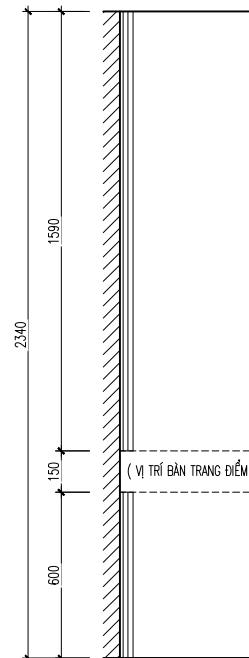

MẶT BÊN

GHI CHÚ:

CHỦ ĐẦU TƯ:

MR. HÀ

CÔNG TRÌNH:

CC B1.1902 UDIC VCC

HẠNG MỤC:

HOÀN THIỆN NỘI THẤT

TƯ VẤN THIẾT KẾ:

CÔNG TY CP TƯ VẤN THIẾT KẾ TODO
TODO DESIGN ,JSC

TODO-DESIGN

GIÁM ĐỐC:

TRẦN ĐỨC TÚ

CHỦ TRÌ:

NGUYỄN LINH CHI

THIẾT KẾ:

ĐỖ TRẦN TRÍ

QUẢN LÝ KỸ THUẬT:

NGUYỄN NHƯ HOÀ

TÊN BẢN VẼ:

CHI TIẾT
PHÒNG NGỦ MASTER

HOSOTHIETKETHICONG

2022

1/50

KÝ HIỆU BẢN VẼ:

NT-01

LƯU Ý: NHÀ THẦU PHẢI KIỂM TRA KÍCH THƯỚC THỰC TẾ TRƯỚC KHI THI CÔNG, NẾU THẤY HIỆN TRẠNG SAI LỆCH SO VỚI BẢN VẼ THÌ KHÔNG ĐƯỢC TỰ Ý CHỈNH SỬA MÀ PHẢI BÁO NGAY CHO CHỦ ĐẦU TƯ VÀ ĐƠN VỊ THIẾT KẾ ĐỂ TÌM PHƯƠNG ÁN GIẢI QUYẾT.