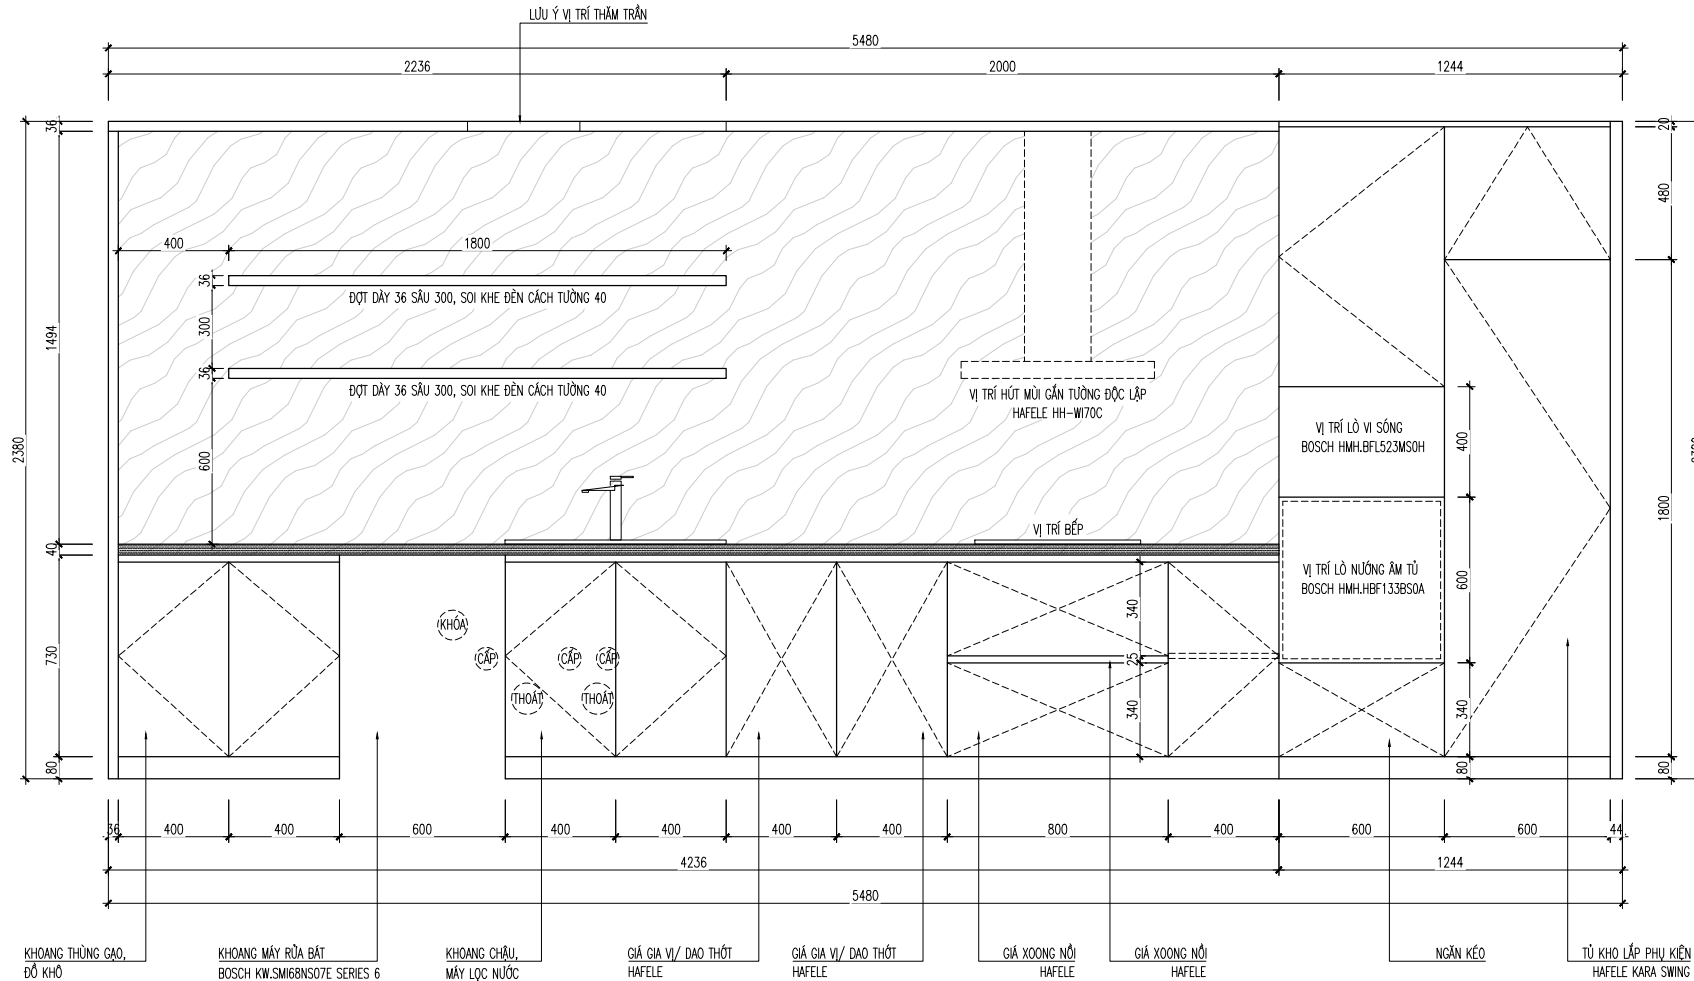

CHI TIẾT TỦ BẾP

THÙNG TỦ MELAMIN ĐEN - CÁNH TỦ LAMINATE LL2265

LƯU Ý: NHÀ THẦU PHẢI KIỂM TRA KÍCH THƯỚC THỰC TẾ TRƯỚC KHI THI CÔNG, NẾU THẤY HIỆN TRẠNG SAI LỆCH SO VỚI BẢN VẼ THÌ KHÔNG ĐƯỢC TỰ Ý CHỈNH SỬA MÀ PHẢI BÁO NGAY CHO CHỦ ĐẦU TƯ VÀ ĐƠN VỊ THIẾT KẾ ĐỂ TÌM PHƯƠNG ÁN GIẢI QUYẾT.

GHI CHÚ:

CHỦ ĐẦU TƯ:

MR. HÀ

CÔNG TRÌNH:

CC B1.1902 UDIC VCC

HANG MỤC:

HOÀN THIỆN NỘI THẤT

TƯ VẤN THIẾT KẾ:

CÔNG TY CP TƯ VẤN THIẾT KẾ TODO
TODO DESIGN.,JSC

TODO-DESIGN

GIÁM ĐỐC:

TRẦN ĐỨC TÚ

CHỦ TRƯ:

NGUYỄN LINH CHI

THIẾT KẾ:

ĐỖ TRẦN TRÍ

QUẢN LÝ KỸ THUẬT:

NGUYỄN NHƯ HOÀ

TÊN BẢN VẼ:

CHI TIẾT TỦ BẾP

HOSOTHIETKETHICONG

2022

1/50

KÝ HIỆU BẢN VẼ:

NT-01