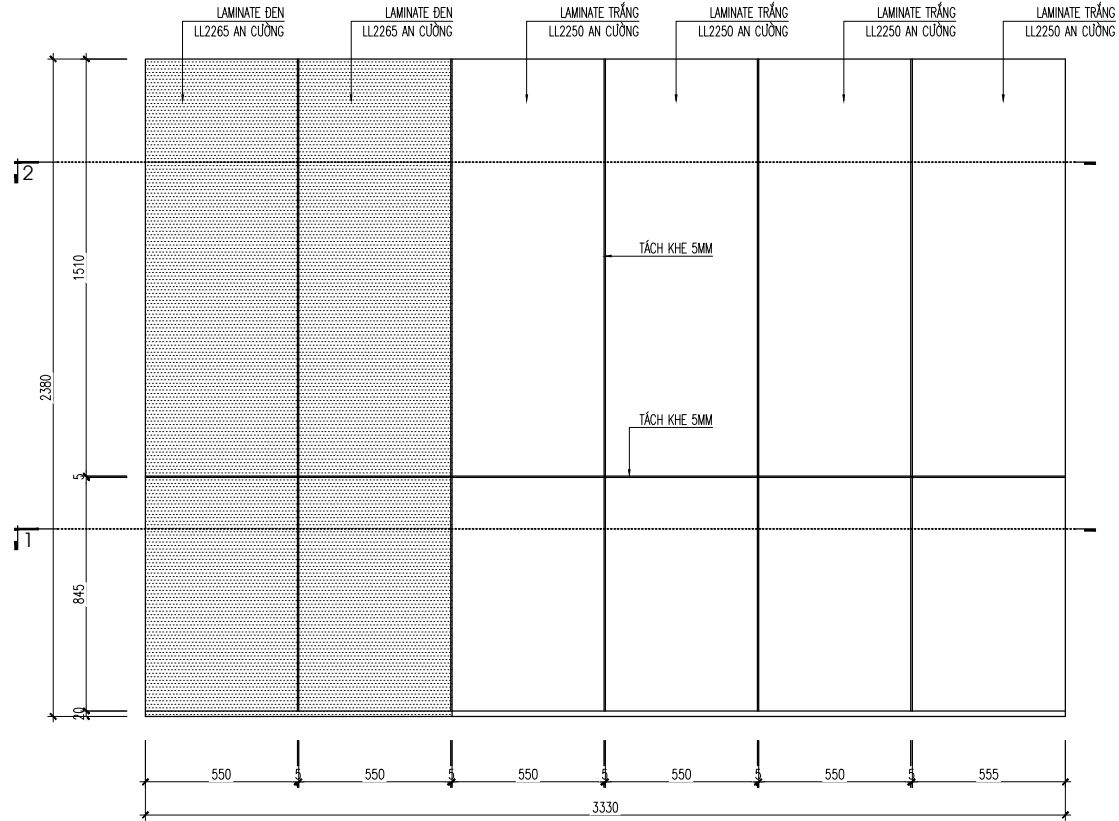

CHI TIẾT TỦ CABIN TỦ LẠNH

MẶT ĐÚNG HƯỚNG NHÌN 1

GHI CHÚ:
CHỦ ĐẦU TƯ: MR. HÀ
CÔNG TRÌNH: CC B1.1902 UDIC VCC
HẠNG MỤC: HOÀN THIỆN NỘI THẤT
TU VẤN THIẾT KẾ: CÔNG TY CP TƯ VẤN THIẾT KẾ TODO TODO DESIGN ,JSC TODO-Design Địa chỉ: 55 190 Linh Quang, phường Văn Chương quận Đống Đa, tp Hà Nội Tel: 0958.83.85.83 Email: tuvan@tododesign.vn
GIÁM ĐỐC: TRẦN ĐỨC TÚ
CHỦ TRÌ: NGUYỄN LINH CHI
THIẾT KẾ: ĐỖ TRẦN TRÍ
QUẢN LÝ KỸ THUẬT: NGUYỄN NHƯ HOÀ
TÊN BẢN VẼ: CHI TIẾT CABIN TỦ LẠNH
HOSOTHIETKETHICONG
2022
1/50
KÝ HIỆU BẢN VẼ: NT-01

LƯU Ý: NHÀ THẦU PHẢI KIỂM TRA KÍCH THƯỚC THỰC TẾ TRƯỚC KHI THI CÔNG, NẾU THẤY HIỆN TRẠNG SAI LỆCH SO VỚI BẢN VẼ THÌ KHÔNG ĐƯỢC TỰ Ý CHỈNH SỬA MÀ PHẢI BÁO NGAY CHO CHỦ ĐẦU TƯ VÀ ĐƠN VỊ THIẾT KẾ ĐỂ TÌM PHƯƠNG ÁN GIẢI QUYẾT.