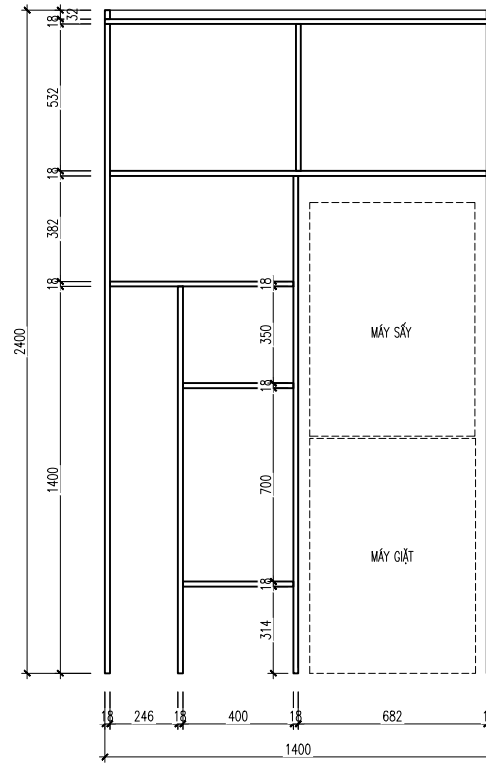

CHI TIẾT TỦ MÁY GIẶT - PICOMAT TRẮNG

LƯU Ý: NHÀ THẦU PHẢI KIỂM TRA KÍCH THƯỚC THỰC TẾ TRƯỚC KHI THI CÔNG, NẾU THẤY HIỆN TRẠNG SAI LỆCH SO VỚI BẢN VẼ THÌ KHÔNG ĐƯỢC TỰ Ý CHỈNH SỬA MÀ PHẢI BÁO NGAY CHO CHỦ ĐẦU TƯ VÀ ĐƠN VỊ THIẾT KẾ ĐỂ TÌM PHƯƠNG ÁN GIẢI QUYẾT.

GHI CHÚ:

CHỦ ĐẦU TƯ:

MR. HÀ

CÔNG TRÌNH:

CC B1.1902 UDIC VCC

HẠNG MỤC:

HOÀN THIỆN NỘI THẤT

TƯ VẤN THIẾT KẾ:

CÔNG TY CP TƯ VẤN THIẾT KẾ TODO
TODO DESIGN ,JSC

TODO-DESIGN

GIÁM ĐỐC:

TRẦN ĐỨC TÚ

CHỦ TRƯ:

NGUYỄN LINH CHI

THIẾT KẾ:

ĐỖ TRẦN TRÍ

QUẢN LÝ KỸ THUẬT:

NGUYỄN NHƯ HOÀ

TÊN BẢN VẼ:

CHI TIẾT TỦ MÁY GIẶT

HOSOTHIEKTHICONG

2022

1/50

KÝ HIỆU BẢN VẼ:

NT-01