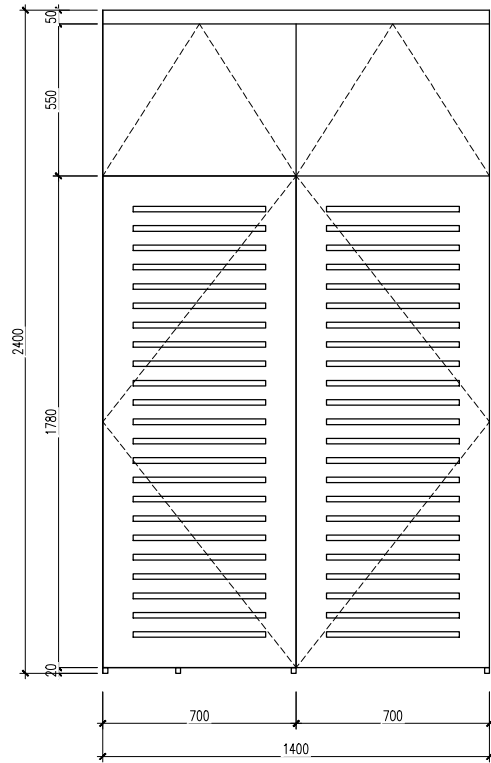

CHI TIẾT TỦ MÁY GIẶT - PICOMAT TRẮNG

LƯU Ý: NHÀ THẦU PHẢI KIỂM TRA KÍCH THƯỚC THỰC TẾ TRƯỚC KHI THI CÔNG, NẾU THẤY HIỆN TRẠNG SAI LỆCH SO VỚI BẢN VẼ THÌ KHÔNG ĐƯỢC TỰ Ý CHỈNH SỬA MÀ PHẢI BÁO NGAY CHO CHỦ ĐẦU TƯ VÀ ĐƠN VỊ THIẾT KẾ ĐỂ TÌM PHƯƠNG ÁN GIẢI QUYẾT.

GHI CHÚ:

CHỦ ĐẦU TƯ:

MR. HÀ

CÔNG TRÌNH:

CC B1.1902 UDIC VCC

HẠNG MỤC:

HOÀN THIỆN NỘI THẤT

TƯ VẤN THIẾT KẾ:

CÔNG TY CP TƯ VẤN THIẾT KẾ TODO
TODO DESIGN ,JSC

TODO-DESIGN

GIÁM ĐỐC:

TRẦN ĐỨC TÚ

CHỦ TRƯ:

NGUYỄN LINH CHI

THIẾT KẾ:

ĐỖ TRẦN TRÍ

QUẢN LÝ KỸ THUẬT:

NGUYỄN NHƯ HOÀ

TÊN BẢN VẼ:

CHI TIẾT TỦ MÁY GIẶT

HOSOTHIEKTHICONG

2022

1/50

KÝ HIỆU BẢN VẼ:

NT-01