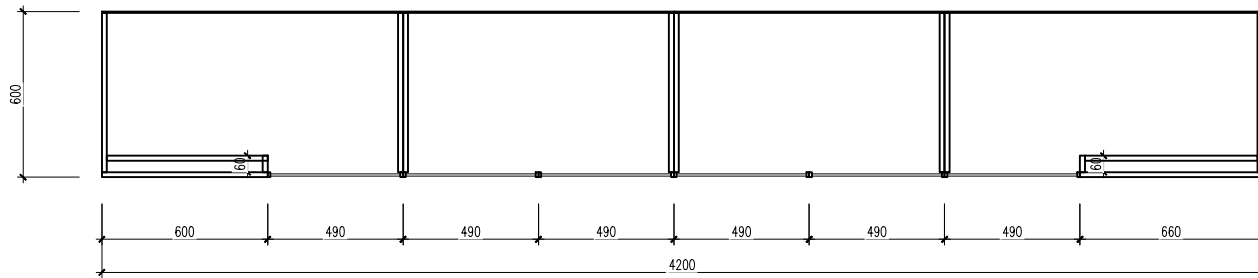

MẶT BẰNG

LƯU Ý: NHÀ THẦU PHẢI KIỂM TRA KÍCH THƯỚC THỰC TẾ TRƯỚC KHI THI CÔNG, NẾU THẤY HIỆN TRẠNG SAI LỆCH SO VỚI BẢN VẼ THÌ KHÔNG ĐƯỢC TỰ Ý CHỈNH SỬA MÀ PHẢI BÁO NGAY CHO CHỦ ĐẦU TƯ VÀ ĐƠN VỊ THIẾT KẾ ĐỂ TÌM PHƯƠNG ÁN GIẢI QUYẾT.

GHI CHÚ:

CHỦ ĐẦU TƯ:

MR. HÀ

CÔNG TRÌNH:

CC B1.1902 UDIC VCC

HANG MỤC:

HOÀN THIỆN NỘI THẤT

TU VẤN THIẾT KẾ:

CÔNG TY CP TƯ VẤN THIẾT KẾ TODO
TODO DESIGN.,JSC

TODO-DESIGN

GIÁM ĐỐC:

TRẦN ĐỨC TÚ

CHỦ TRÌ:

NGUYỄN LINH CHI

THIẾT KẾ:

ĐỖ TRẦN TRÍ

QUẢN LÝ KỸ THUẬT:

NGUYỄN NHƯ HOÀ

TÊN BẢN VẼ:

CHI TIẾT TỦ QUẦN ÁO
PHÒNG THAY ĐÓ

HOSOTHIEKETHICONG

2022

1/50

KÝ HIỆU BẢN VẼ:

NT-01