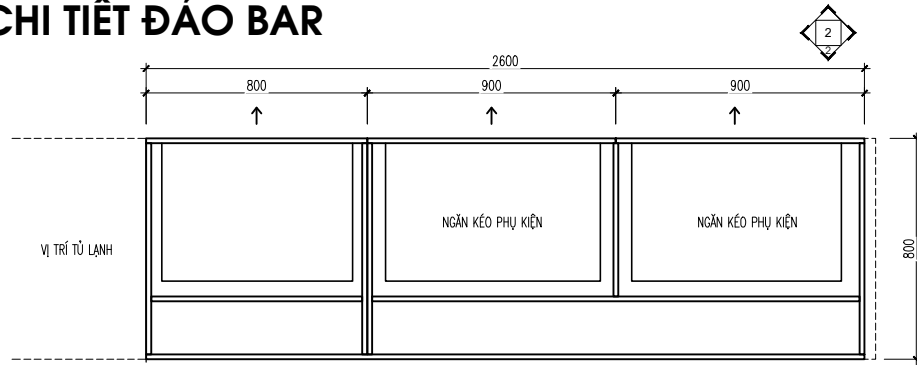

# CHI TIẾT ĐẢO BAR

MẶT BẰNG THÙNG TỦ

MẶT BẰNG TOPVIEW

MẶT ĐỨNG HƯỚNG NHÌN 1

MẶT BÊN

MẶT CẮT

MẶT ĐỨNG HƯỚNG NHÌN 2

HÌNH MINH HỌA NGĂN KÉO THÌ ĐĨA ẨN