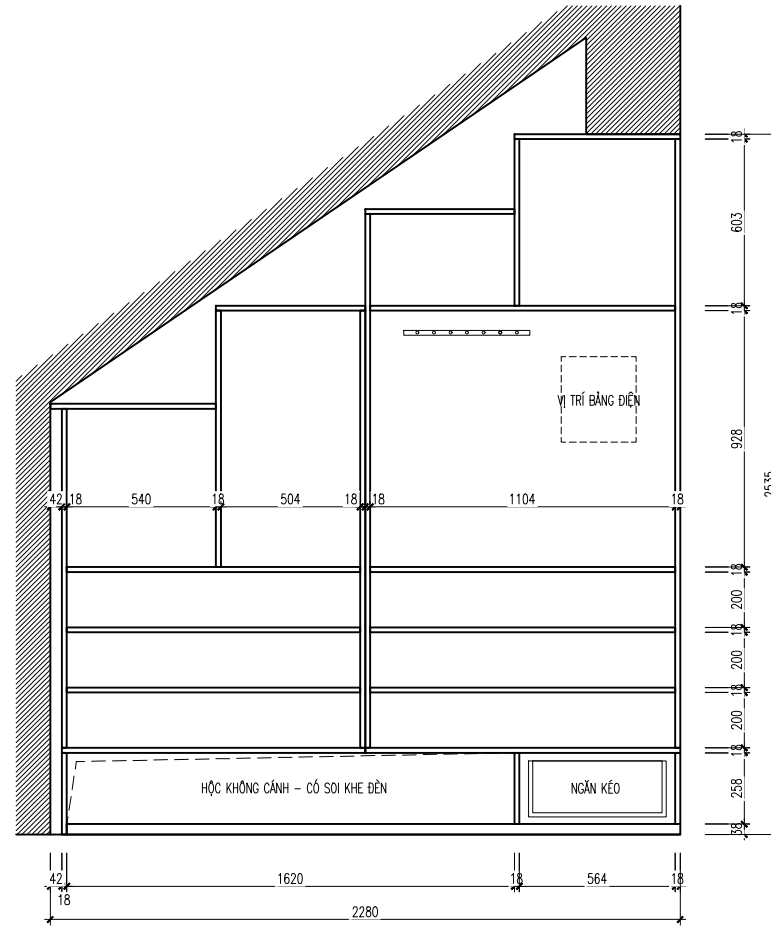

HOSOTHIEKETHICONG

2022

1/50

KÝ HIỆU BẢN VẼ:

NT-01

**CHI TIẾT PHÒNG KHÁCH - BẾP - KHÔNG GIAN CHUNG**

# CHI TIẾT TỦ GIÀY GẦM THANG

**MẶT ĐÚNG CÁCH**

**MẶT BẰNG**

**MẶT ĐÚNG KHOANG**

**LƯU Ý:** NHÀ THẦU PHẢI KIỂM TRA KÍCH THƯỚC THỰC TẾ TRƯỚC KHI THI CÔNG, NẾU THẤY HIỆN TRẠNG SAI LỆCH SO VỚI BẢN VẼ THÌ KHÔNG ĐƯỢC TỰ Ý CHỈNH SỬA MÀ PHẢI BÁO NGAY CHO CHỦ ĐẦU TƯ VÀ ĐƠN VỊ THIẾT KẾ ĐỂ TÌM PHƯƠNG ÁN GIẢI QUYẾT.