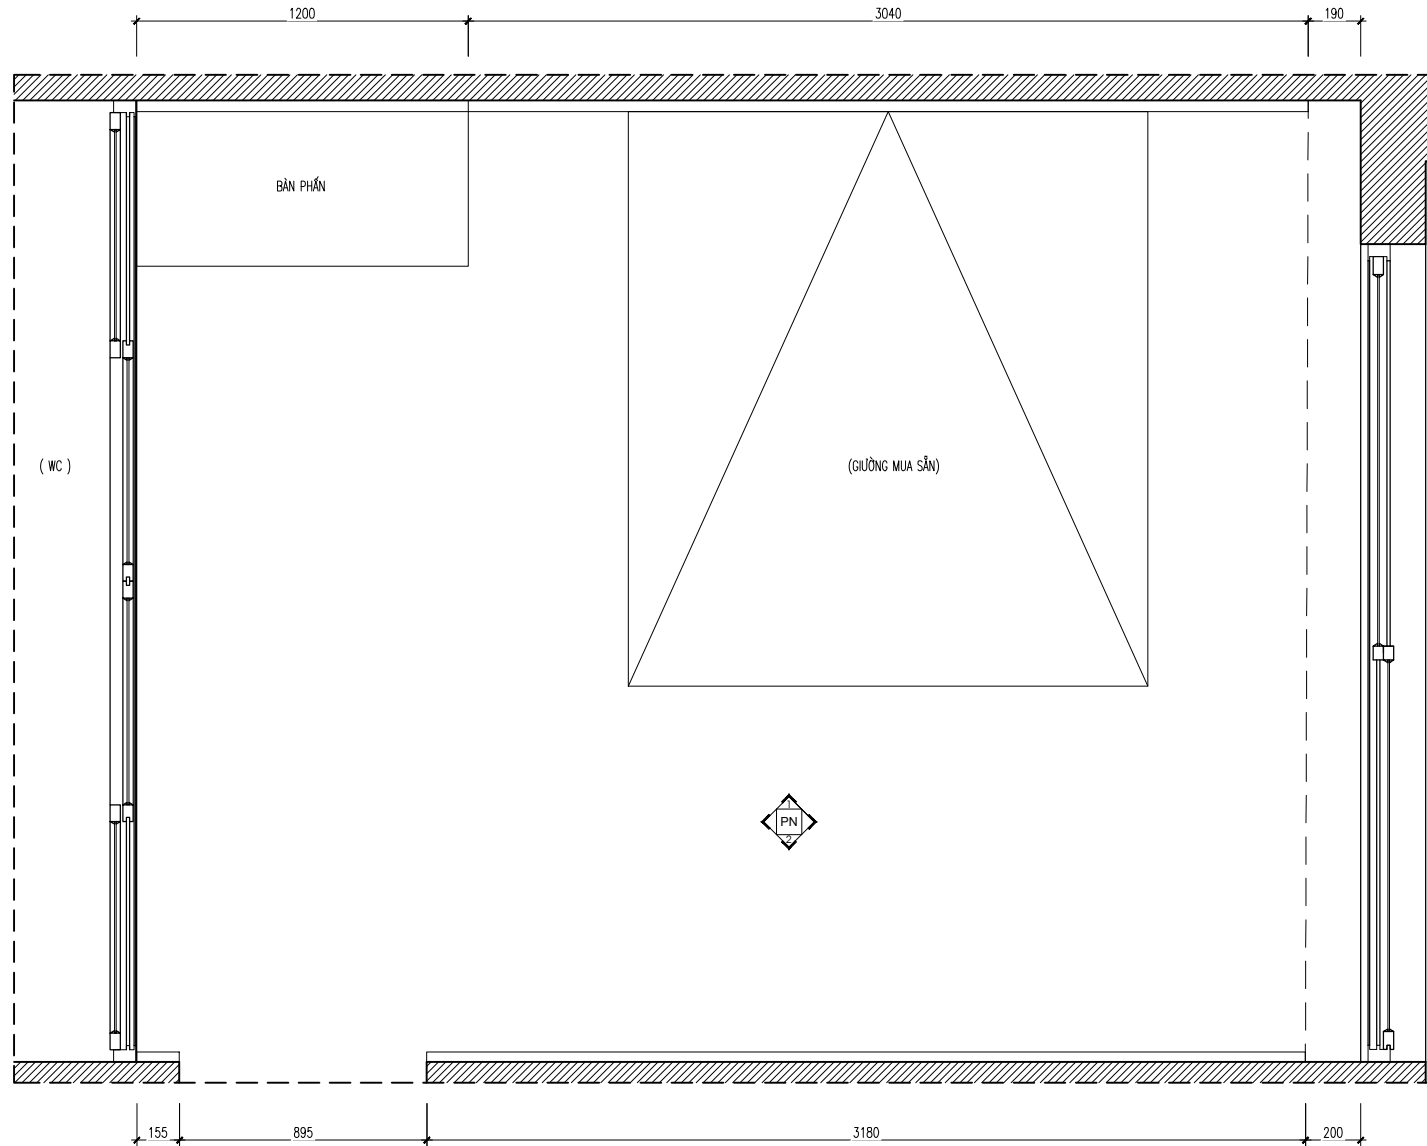

MẶT BẰNG BỐ TRÍ NỘI THẤT PHÒNG MASTER

LƯU Ý: NHÀ THẦU PHẢI KIỂM TRA KÍCH THƯỚC THỰC TẾ TRƯỚC KHI THI CÔNG, NẾU THẤY HIỆN TRẠNG SAI LỆCH SO VỚI BẢN VẼ THÌ KHÔNG ĐƯỢC TỰ Ý CHỈNH SỬA MÀ PHẢI BÁO NGAY CHO CHỦ ĐẦU TƯ VÀ ĐƠN VỊ THIẾT KẾ ĐỂ TÌM PHƯƠNG ÁN GIẢI QUYẾT.

GHI CHÚ:

CHỦ ĐẦU TƯ:

MR. HÀ

CÔNG TRÌNH:

CC B1.1902 UDIC VCC

HẠNG MỤC:

HOÀN THIỆN NỘI THẤT

TƯ VẤN THIẾT KẾ:

CÔNG TY CP TƯ VẤN THIẾT KẾ TODO
TODO DESIGN.,JSC

TODO-DESIGN

GIÁM ĐỐC:

TRẦN ĐỨC TÚ

CHỦ TRÌ:

NGUYỄN LINH CHI

THIẾT KẾ:

ĐỖ TRẦN TRÍ

QUẢN LÝ KỸ THUẬT:

NGUYỄN NHƯ HOÀ

TÊN BẢN VẼ:

CHI TIẾT
PHÒNG NGỦ MASTER

HOSOTHIETKETHICONG

2022

1/50

KÝ HIỆU BẢN VẼ:

NT-01