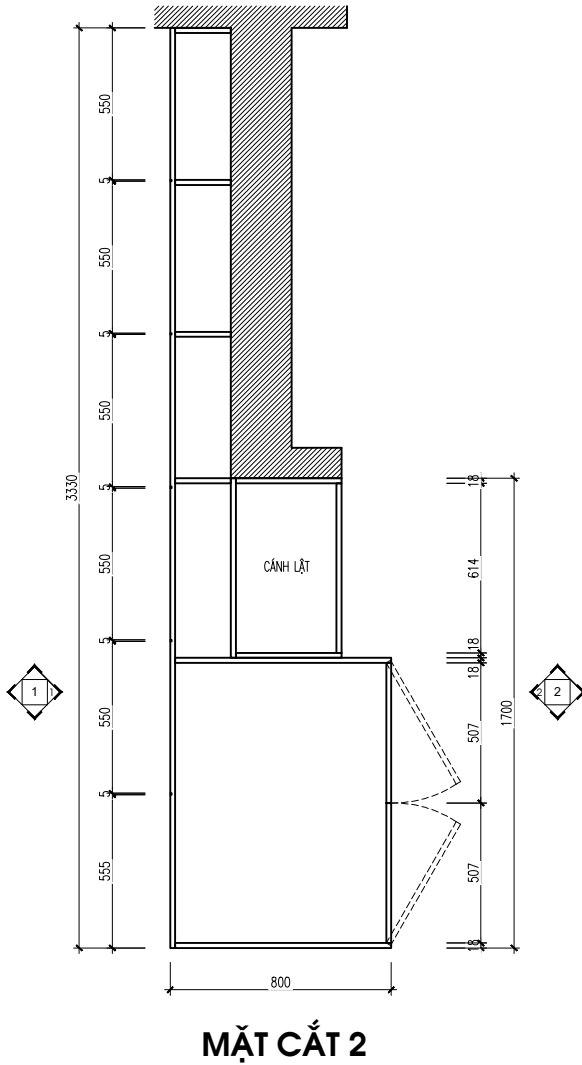

CHI TIẾT TỦ CABIN TỦ LẠNH

LƯU Ý: NHÀ THẦU PHẢI KIỂM TRA KÍCH THƯỚC THỰC TẾ TRƯỚC KHI THI CÔNG, NẾU THẤY HIỆN TRẠNG SAI LỆCH SO VỚI BẢN VẼ THÌ KHÔNG ĐƯỢC TỰ Ý CHỈNH SỬA MÀ PHẢI BÁO NGAY CHO CHỦ ĐẦU TƯ VÀ ĐƠN VỊ THIẾT KẾ ĐỂ TÌM PHƯƠNG ÁN GIẢI QUYẾT.

GHI CHÚ:

CHỦ ĐẦU TƯ:

MR. HÀ

CÔNG TRÌNH:

CC B1.1902 UDIC VCC

HẠNG MỤC:

HOÀN THIỆN NỘI THẤT

TU VẤN THIẾT KẾ:

CÔNG TY CP TƯ VẤN THIẾT KẾ TODO
TODO DESIGN ,JSC

TODO-DESIGN

GIÁM ĐỐC:

TRẦN ĐỨC TÚ

CHỦ TRÌ:

NGUYỄN LINH CHI

THIẾT KẾ:

ĐỖ TRẦN TRÍ

QUẢN LÝ KỸ THUẬT:

NGUYỄN NHƯ HOÀ

TÊN BẢN VẼ:

CHI TIẾT CABIN TỦ LẠNH

HOSOTHIETKETHICONG

2022

1/50

KÝ HIỆU BẢN VẼ:

NT-01