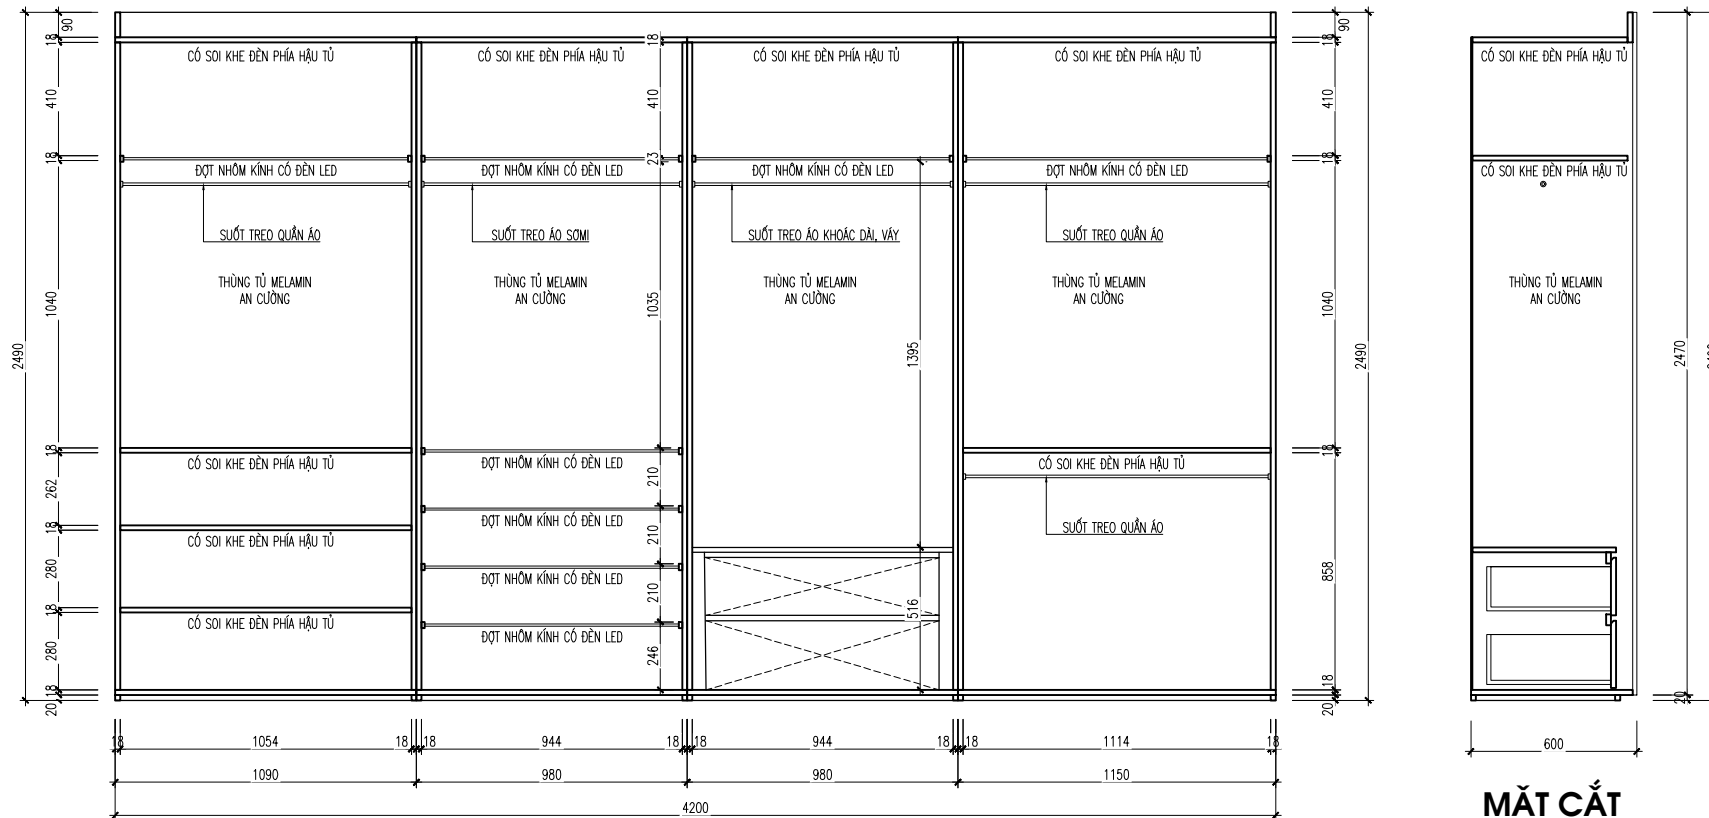

CHI TIẾT TỦ QUẦN ÁO T1

MẶT ĐỨNG KHOANG

MẶT CẮT

GHI CHÚ:

CHỦ ĐẦU TƯ:

MR. HÀ

CÔNG TRÌNH:

CC B1.1902 UDIC VCC

HANG MỤC:

HOÀN THIỆN NỘI THẤT

TU VẤN THIẾT KẾ:

CÔNG TY CP TƯ VẤN THIẾT KẾ TODO
TODO DESIGN.,JSC

TODO-DESIGN

GIÁM ĐỐC:

Trần Đức Tú

TRẦN ĐỨC TÚ

CHỦ TRÌ:

Nguyễn Linh Chi

NGUYỄN LINH CHI

THIẾT KẾ:

Đỗ Trần Trí

ĐỖ TRẦN TRÍ

QUẢN LÝ KỸ THUẬT:

Nguyễn Như Hoà

NGUYỄN NHƯ HOÀ

TÊN BẢN VẼ:

CHI TIẾT TỦ QUẦN ÁO
PHÒNG THAY ĐÓ

HOSOTHIETKETHICONG

2022

1/50

KÝ HIỆU BẢN VẼ:

NT-01

LƯU Ý: NHÀ THẦU PHẢI KIỂM TRA KÍCH THƯỚC THỰC TẾ TRƯỚC KHI THI CÔNG, NẾU THẤY HIỆN TRẠNG SAI LỆCH SO VỚI BẢN VẼ THÌ KHÔNG ĐƯỢC TỰ Ý CHỈNH SỬA MÀ PHẢI BÁO NGAY CHO CHỦ ĐẦU TƯ VÀ ĐƠN VỊ THIẾT KẾ ĐỂ TÌM PHƯƠNG ÁN GIẢI QUYẾT.