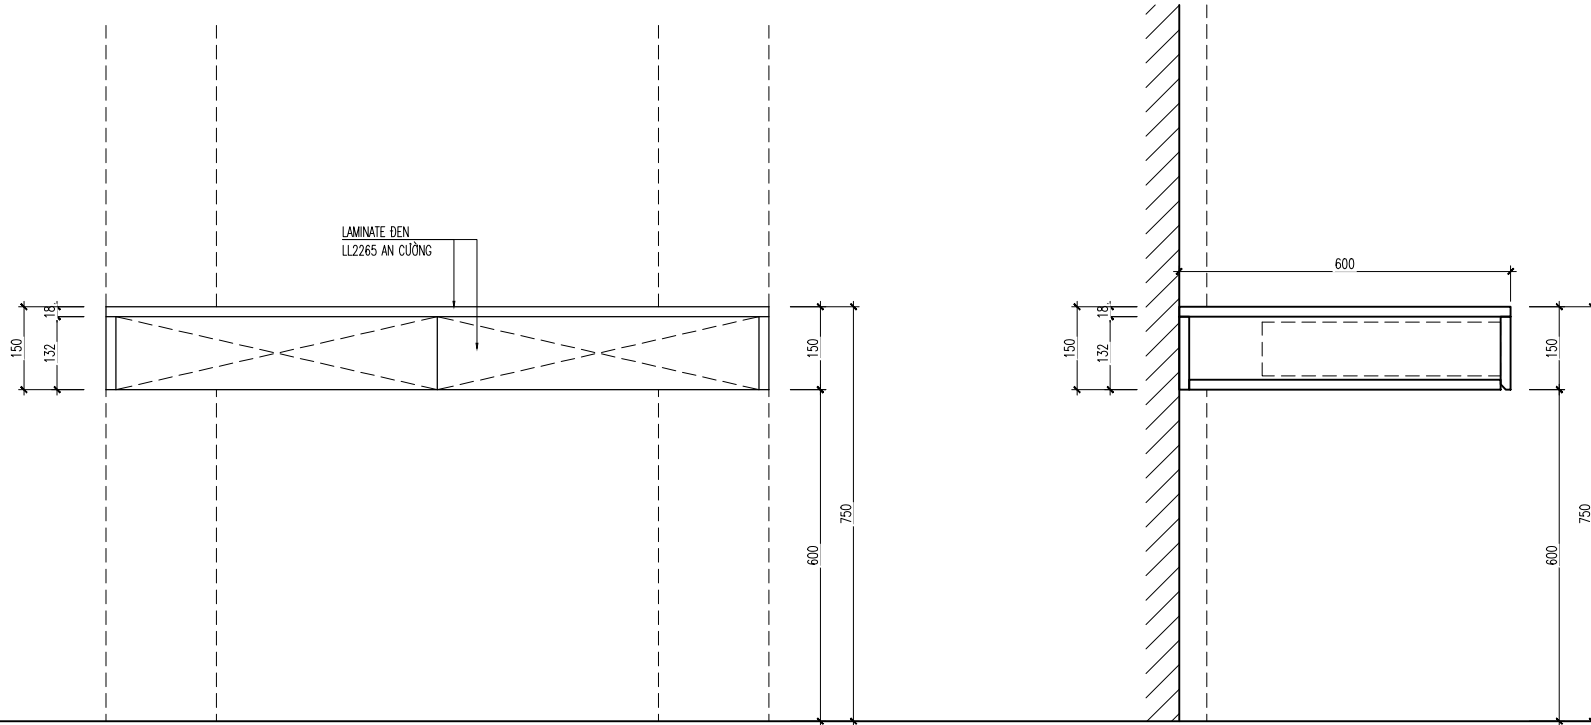

CHI TIẾT BÀN TRANG ĐIỂM

MẶT ĐÚNG

MẶT CẮT BÊN

LƯU Ý: NHÀ THẦU PHẢI KIỂM TRA KÍCH THƯỚC THỰC TẾ TRƯỚC KHI THI CÔNG, NẾU THẤY HIỆN TRẠNG SAI LỆCH SO VỚI BẢN VẼ THÌ KHÔNG ĐƯỢC TỰ Ý CHỈNH SỬA MÀ PHẢI BÁO NGAY CHO CHỦ ĐẦU TƯ VÀ ĐƠN VỊ THIẾT KẾ ĐỂ TÌM PHƯƠNG ÁN GIẢI QUYẾT.

GHI CHÚ:

CHỦ ĐẦU TƯ:

MR. HÀ

CÔNG TRÌNH:

CC B1.1902 UDIC VCC

HẠNG MỤC:

HOÀN THIỆN NỘI THẤT

TƯ VẤN THIẾT KẾ:

CÔNG TY CP TƯ VẤN THIẾT KẾ TODO
TODO DESIGN ,JSC

TODO-DESIGN

GIÁM ĐỐC:

TRẦN ĐỨC TÚ

CHỦ TRÌ:

NGUYỄN LINH CHI

THIẾT KẾ:

ĐỖ TRẦN TRÍ

QUẢN LÝ KỸ THUẬT:

NGUYỄN NHƯ HOÀ

TÊN BẢN VẼ:

CHI TIẾT
PHÒNG NGỦ MASTER

HOSOTHIETKETHICONG

2022

1/50

KÝ HIỆU BẢN VẼ:

NT-01