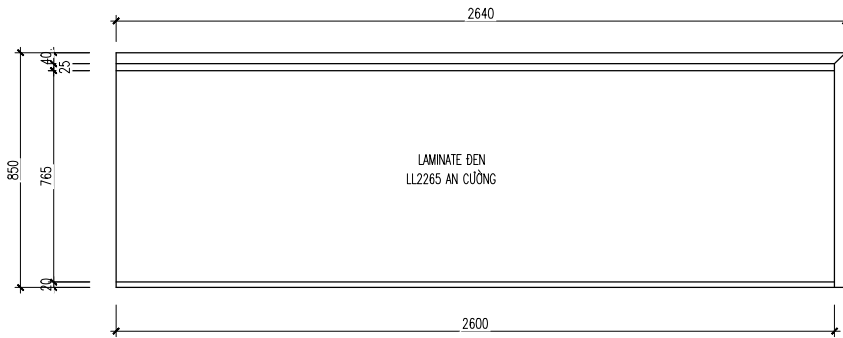

# CHI TIẾT ĐẢO BAR

MẶT BẰNG THÙNG TỦ

MẶT BẰNG TOPVIEW

MẶT ĐỨNG HƯỚNG NHÌN 1

MẶT BÊN

MẶT CẮT

MẶT ĐỨNG HƯỚNG NHÌN 2

HÌNH MINH HỌA NGĂN KÉO THÌ ĐĨA ẨN