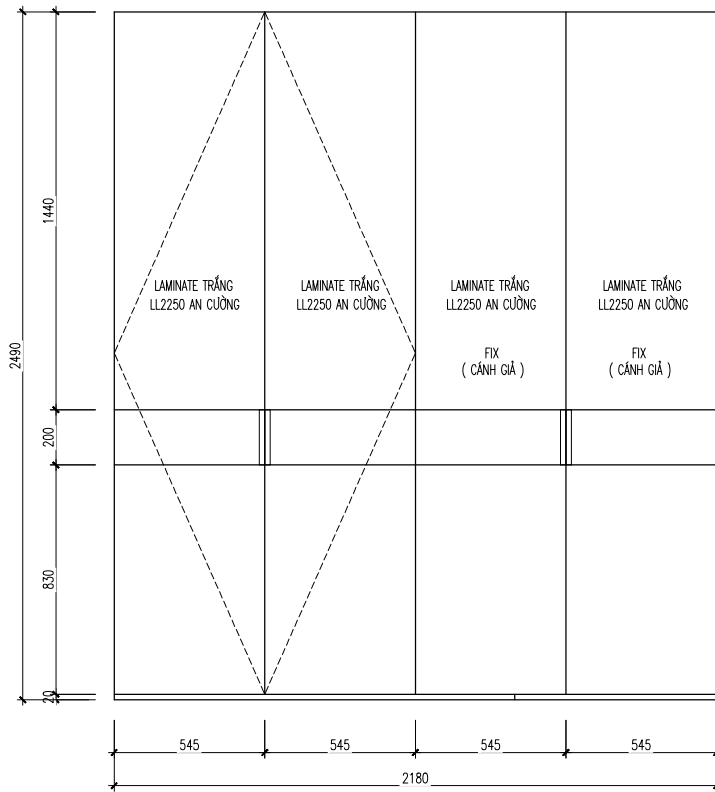

MẶT ĐÚNG CÁNH