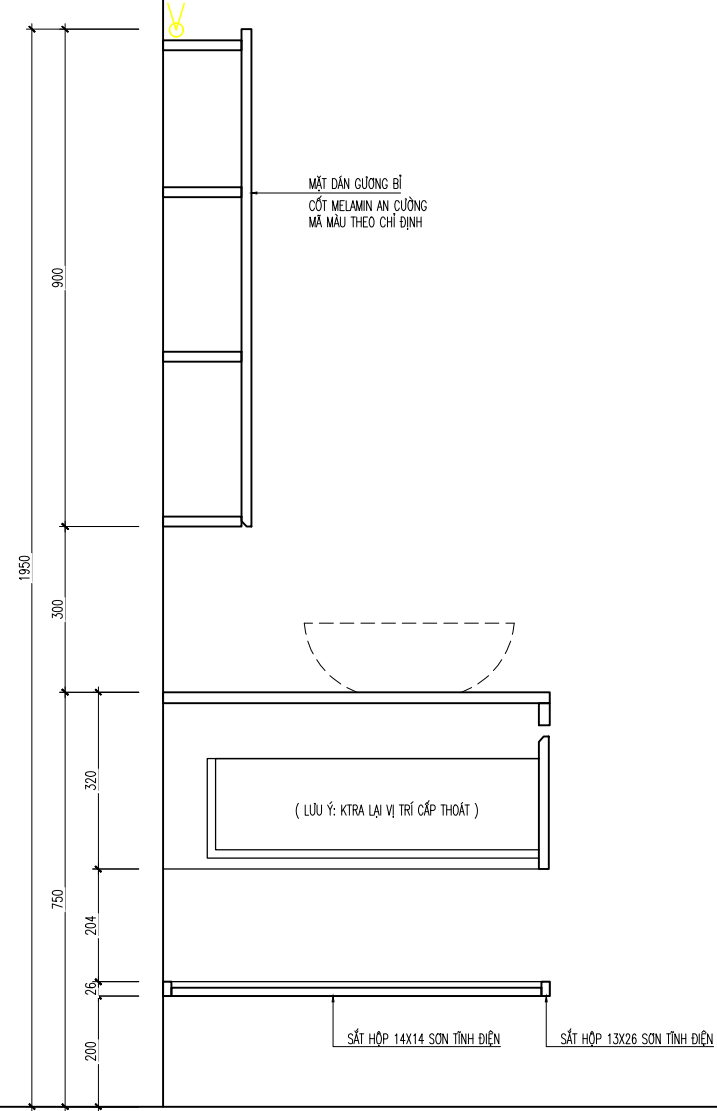

CHI TIẾT TỦ LAVABO WC MASTER

LƯU Ý: NHÀ THẦU PHẢI KIỂM TRA KÍCH THƯỚC THỰC TẾ TRƯỚC KHI THI CÔNG, NẾU THẤY HIỆN TRẠNG SAI LỆCH SO VỚI BẢN VẼ THÌ KHÔNG ĐƯỢC TỰ Ý CHỈNH SỬA MÀ PHẢI BÁO NGAY CHO CHỦ ĐẦU TƯ VÀ ĐƠN VỊ THIẾT KẾ ĐỂ TÌM PHƯƠNG ÁN GIẢI QUYẾT.

GHI CHÚ:

CHỦ ĐẦU TƯ:

MR. HÀ

CÔNG TRÌNH:

CC B1.1902 UDIC VCC

HẠNG MỤC:

HOÀN THIỆN NỘI THẤT

TƯ VẤN THIẾT KẾ:

CÔNG TY CP TƯ VẤN THIẾT KẾ TODO
TODO DESIGN ,JSC

TODO-DESIGN

GIÁM ĐỐC:

(Signature)

TRẦN ĐỨC TÚ

CHỦ TRÌ:

(Signature)

NGUYỄN LINH CHI

THIẾT KẾ:

(Signature)

ĐỖ TRẦN TRÍ

QUẢN LÝ KỸ THUẬT:

(Signature)

NGUYỄN NHƯ HOÀ

TÊN BẢN VẼ:

CHI TIẾT
PHÒNG NGỦ MASTER

HOSOTHIETKETHICONG

2022

1/50

KÝ HIỆU BẢN VẼ:

NT-01