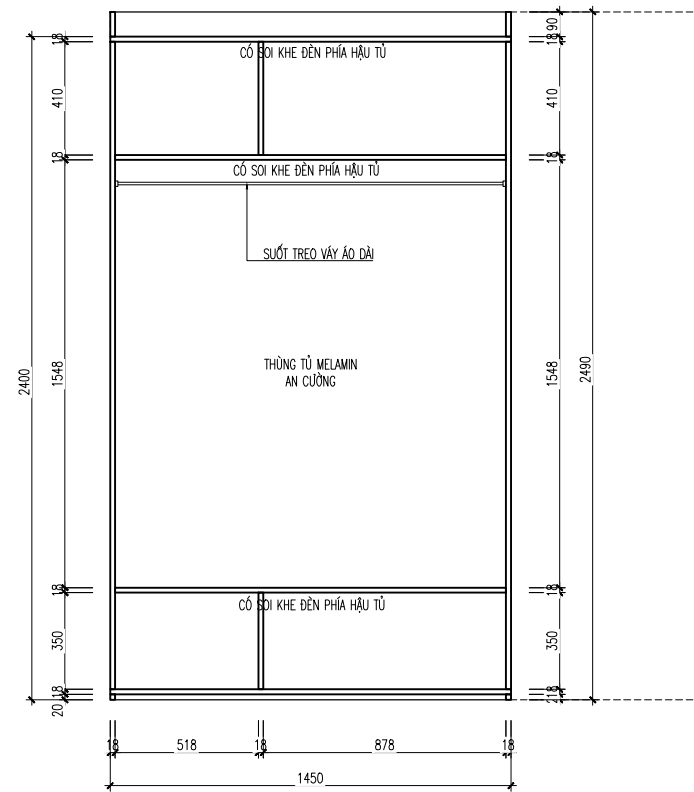

MẶT ĐÚNG KHOANG

LƯU Ý: NHÀ THẦU PHẢI KIỂM TRA KÍCH THƯỚC THỰC TẾ TRƯỚC KHI THI CÔNG, NẾU THẤY HIỆN TRẠNG SAI LỆCH SO VỚI BẢN VẼ THÌ KHÔNG ĐƯỢC TỰ Ý CHỈNH SỬA MÀ PHẢI BÁO NGAY CHO CHỦ ĐẦU TƯ VÀ ĐƠN VỊ THIẾT KẾ ĐỂ TÌM PHƯƠNG ÁN GIẢI QUYẾT.

GHI CHÚ:

CHỦ ĐẦU TƯ:

MR. HÀ

CÔNG TRÌNH:

CC B1.1902 UDIC VCC

HẠNG MỤC:

HOÀN THIỆN NỘI THẤT

TU VẤN THIẾT KẾ:

CÔNG TY CP TƯ VẤN THIẾT KẾ TODO
TODO DESIGN ,JSC

TODO-DESIGN

GIÁM ĐỐC:

(Signature)

TRẦN ĐỨC TỬ

CHỦ TRÌ:

(Signature)

NGUYỄN LINH CHI

THIẾT KẾ:

(Signature)

ĐỖ TRẦN TRÍ

QUẢN LÝ KỸ THUẬT:

(Signature)

NGUYỄN NHƯ HOÀ

TÊN BẢN VẼ:

CHI TIẾT TỦ QUẦN ÁO
PHÒNG THAY ĐÓ

HOSOTHIEKETHICONG

2022

1/50

KÝ HIỆU BẢN VẼ:

NT-01