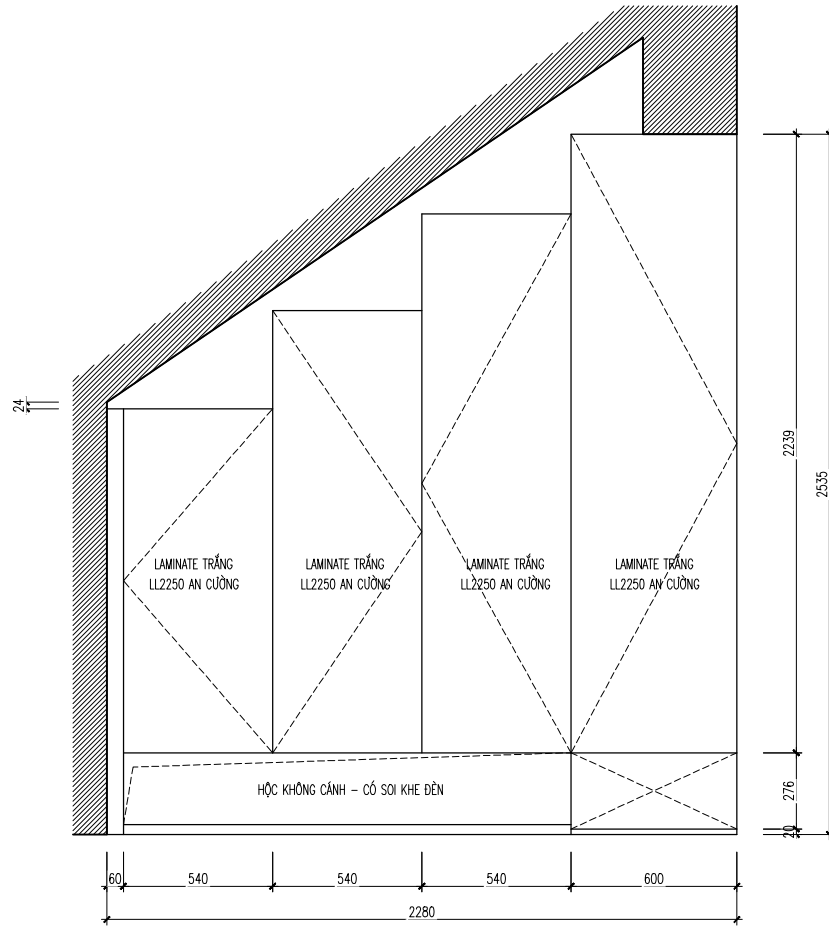

HOSOTHIEKETHICONG

2022

1/50

KÝ HIỆU BẢN VẼ:

NT-01

**CHI TIẾT PHÒNG KHÁCH - BẾP - KHÔNG GIAN CHUNG**

# CHI TIẾT TỦ GIÀY GẦM THANG

**MẶT ĐÚNG CÁCH**

**MẶT BẰNG**

**MẶT ĐÚNG KHOANG**

**LƯU Ý:** NHÀ THẦU PHẢI KIỂM TRA KÍCH THƯỚC THỰC TẾ TRƯỚC KHI THI CÔNG, NẾU THẤY HIỆN TRẠNG SAI LỆCH SO VỚI BẢN VẼ THÌ KHÔNG ĐƯỢC TỰ Ý CHỈNH SỬA MÀ PHẢI BÁO NGAY CHO CHỦ ĐẦU TƯ VÀ ĐƠN VỊ THIẾT KẾ ĐỂ TÌM PHƯƠNG ÁN GIẢI QUYẾT.