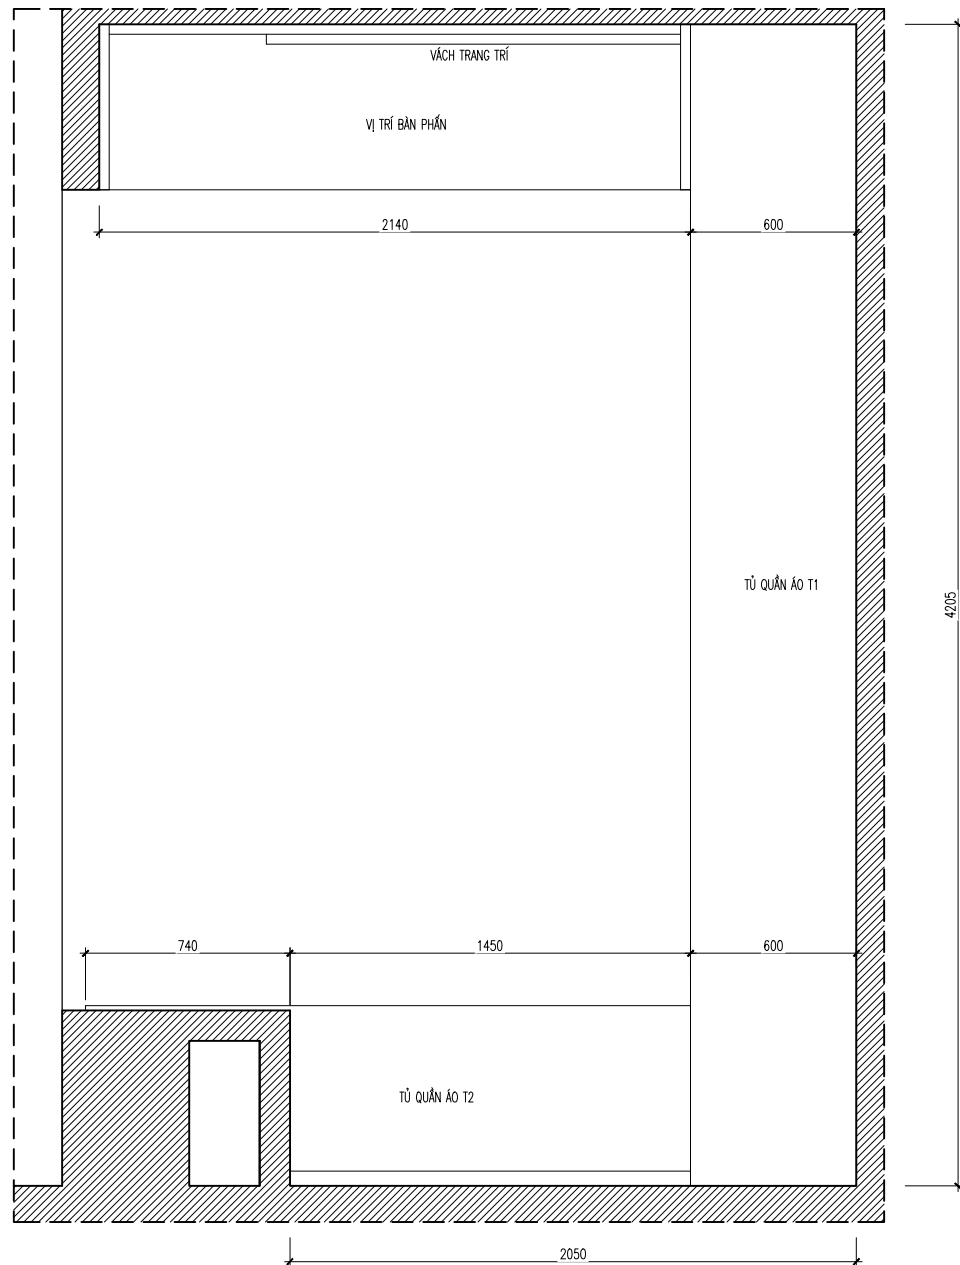

MẶT BẰNG BỐ TRÍ PHÒNG THAY ĐỒ

LƯU Ý: NHÀ THẦU PHẢI KIỂM TRA KÍCH THƯỚC THỰC TẾ TRƯỚC KHI THI CÔNG, NẾU THẤY HIỆN TRẠNG SAI LỆCH SO VỚI BẢN VẼ THÌ KHÔNG ĐƯỢC TỰ Ý CHỈNH SỬA MÀ PHẢI BÁO NGAY CHO CHỦ ĐẦU TƯ VÀ ĐƠN VỊ THIẾT KẾ ĐỂ TÌM PHƯƠNG ÁN GIẢI QUYẾT.

GHI CHÚ:

CHỦ ĐẦU TƯ:

MR. HÀ

CÔNG TRÌNH:

CC B1.1902 UDIC VCC

HẠNG MỤC:

HOÀN THIỆN NỘI THẤT

TƯ VẤN THIẾT KẾ:

CÔNG TY CP TƯ VẤN THIẾT KẾ TODO
TODO DESIGN ,JSC

TODO-DESIGN

GIÁM ĐỐC:

TRẦN ĐỨC TÚ

CHỦ TRÌ:

NGUYỄN LINH CHI

THIẾT KẾ:

ĐỖ TRẦN TRÍ

QUẢN LÝ KỸ THUẬT:

NGUYỄN NHƯ HOÀ

TÊN BẢN VẼ:

CHI TIẾT TỦ QUẦN ÁO
PHÒNG THAY ĐỒ

HOSOTHIEKTHICONG

2022

1/50

KÝ HIỆU BẢN VẼ:

NT-01