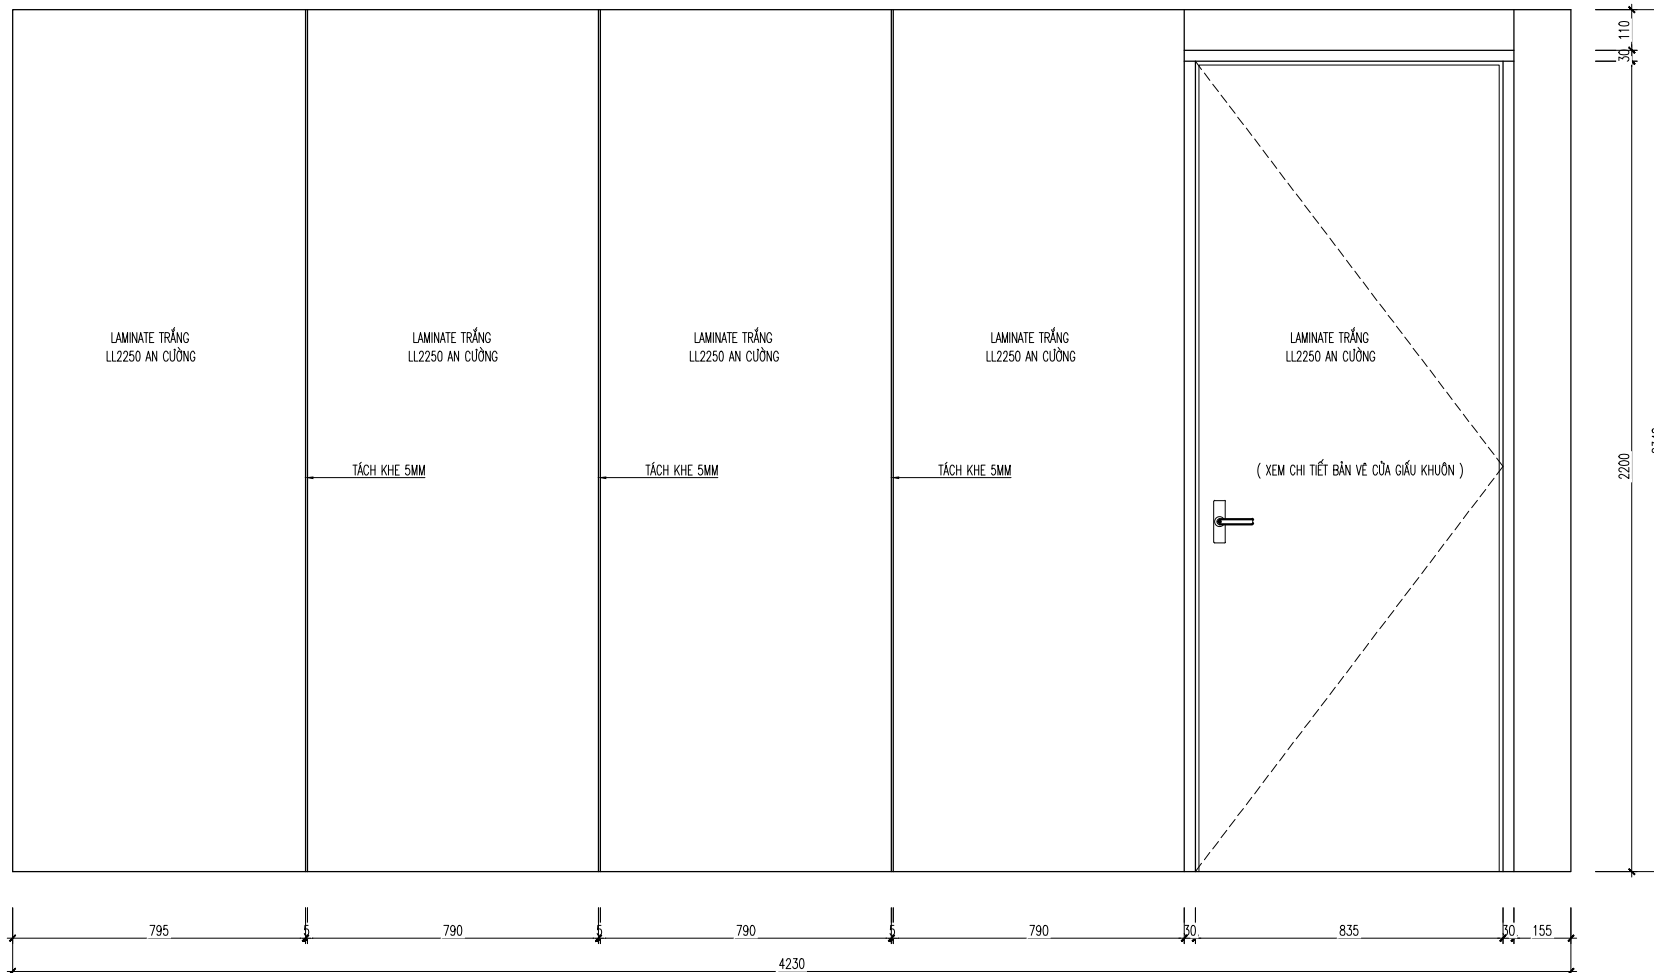

MẶT ĐÚNG HƯỚNG NHÌN 2 - DIỆN VÁCH TREO TV

GHI CHÚ:

CHỦ ĐẦU TƯ:

MR. HÀ

CÔNG TRÌNH:

CC B1.1902 UDIC VCC

HẠNG MỤC:

HOÀN THIỆN NỘI THẤT

TƯ VẤN THIẾT KẾ:

CÔNG TY CP TƯ VẤN THIẾT KẾ TODO
TODO DESIGN ,JSC

TODO-DESIGN

GIÁM ĐỐC:

TRẦN ĐỨC TÚ

CHỦ TRÌ:

NGUYỄN LINH CHI

THIẾT KẾ:

ĐỖ TRẦN TRÍ

QUẢN LÝ KỸ THUẬT:

NGUYỄN NHƯ HOÀ

TÊN BẢN VẼ:

CHI TIẾT
PHÒNG NGỦ MASTER

HOSOTHIETKETHICONG

2022

1/50

KÝ HIỆU BẢN VẼ:

NT-01

LƯU Ý: NHÀ THẦU PHẢI KIỂM TRA KÍCH THƯỚC THỰC TẾ TRƯỚC KHI THI CÔNG, NẾU THẤY HIỆN TRẠNG SAI LỆCH SO VỚI BẢN VẼ THÌ KHÔNG ĐƯỢC TỰ Ý CHỈNH SỬA MÀ PHẢI BÁO NGAY CHO CHỦ ĐẦU TƯ VÀ ĐƠN VỊ THIẾT KẾ ĐỂ TÌM PHƯƠNG ÁN GIẢI QUYẾT.