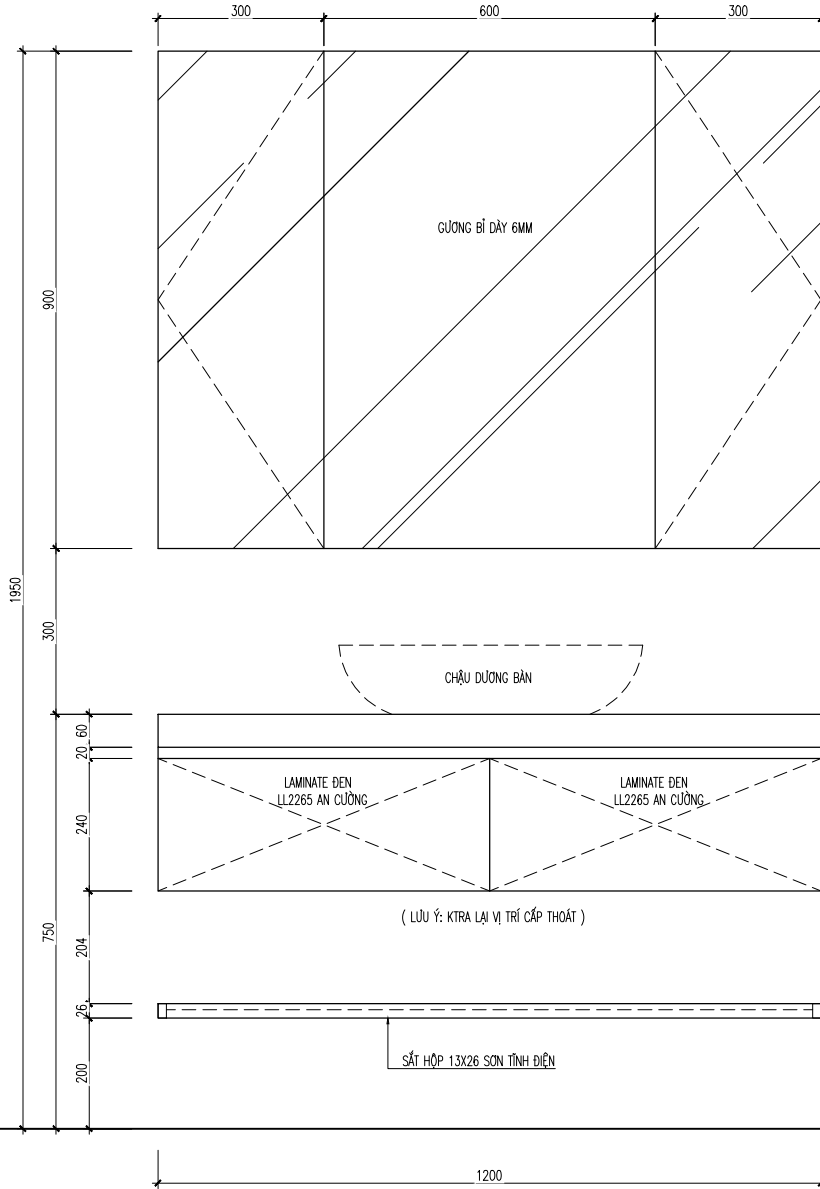

CHI TIẾT TỦ LAVABO WC MASTER

LƯU Ý: NHÀ THẦU PHẢI KIỂM TRA KÍCH THƯỚC THỰC TẾ TRƯỚC KHI THI CÔNG, NẾU THẤY HIỆN TRẠNG SAI LỆCH SO VỚI BẢN VẼ THÌ KHÔNG ĐƯỢC TỰ Ý CHỈNH SỬA MÀ PHẢI BÁO NGAY CHO CHỦ ĐẦU TƯ VÀ ĐƠN VỊ THIẾT KẾ ĐỂ TÌM PHƯƠNG ÁN GIẢI QUYẾT.

GHI CHÚ:

CHỦ ĐẦU TƯ:

MR. HÀ

CÔNG TRÌNH:

CC B1.1902 UDIC VCC

HẠNG MỤC:

HOÀN THIỆN NỘI THẤT

TƯ VẤN THIẾT KẾ:

CÔNG TY CP TƯ VẤN THIẾT KẾ TODO
TODO DESIGN ,JSC

TODO-DESIGN

GIÁM ĐỐC:

(Signature)

TRẦN ĐỨC TÚ

CHỦ TRÌ:

(Signature)

NGUYỄN LINH CHI

THIẾT KẾ:

(Signature)

ĐỖ TRẦN TRÍ

QUẢN LÝ KỸ THUẬT:

(Signature)

NGUYỄN NHƯ HOÀ

TÊN BẢN VẼ:

CHI TIẾT
PHÒNG NGỦ MASTER

HOSOTHIETKETHICONG

2022

1/50

KÝ HIỆU BẢN VẼ:

NT-01