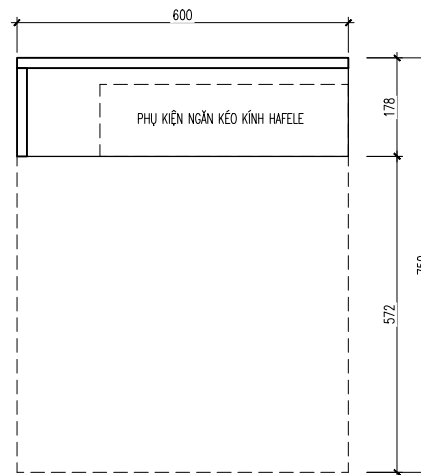

CẮT 2-2

LƯU Ý: NHÀ THẦU PHẢI KIỂM TRA KÍCH THƯỚC THỰC TẾ TRƯỚC KHI THI CÔNG, NẾU THẤY HIỆN TRẠNG SAI LỆCH SO VỚI BẢN VẼ THÌ KHÔNG ĐƯỢC TỰ Ý CHỈNH SỬA MÀ PHẢI BÁO NGAY CHO CHỦ ĐẦU TƯ VÀ ĐƠN VỊ THIẾT KẾ ĐỂ TÌM PHƯƠNG ÁN GIẢI QUYẾT.

GHI CHÚ:

CHỦ ĐẦU TƯ:

MR. HÀ

CÔNG TRÌNH:

CC B1.1902 UDIC VCC

HẠNG MỤC:

HOÀN THIỆN NỘI THẤT

TU VẤN THIẾT KẾ:

CÔNG TY CP TƯ VẤN THIẾT KẾ TODO
TODO DESIGN ,JSC

TODO-DESIGN

GIÁM ĐỐC:

TRẦN ĐỨC TÚ

CHỦ TRÌ:

NGUYỄN LINH CHI

THIẾT KẾ:

ĐỖ TRẦN TRÍ

QUẢN LÝ KỸ THUẬT:

NGUYỄN NHƯ HOÀ

TÊN BẢN VẼ:

CHI TIẾT TỦ QUẦN ÁO
PHÒNG THAY ĐỔI

HOSOTHIETKETHICONG

2022

1/50

KÝ HIỆU BẢN VẼ:

NT-01