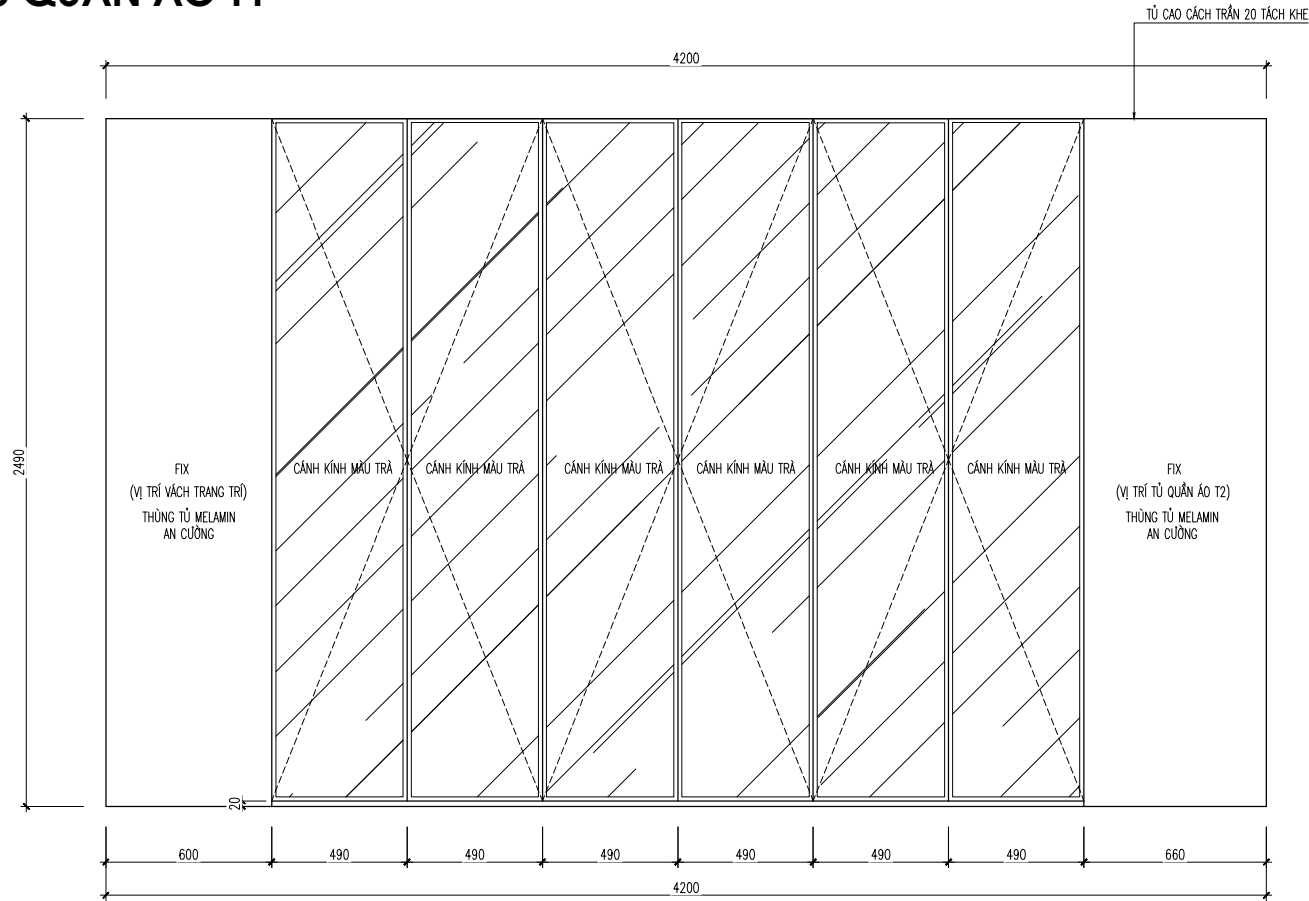

CHI TIẾT TỦ QUẦN ÁO T1

MẶT ĐỨNG CẢNH