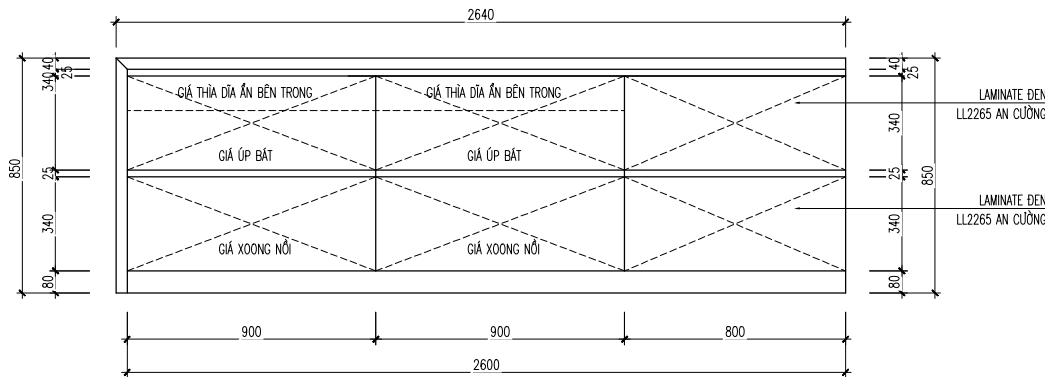

# CHI TIẾT ĐẢO BAR

MẶT BẰNG THÙNG TỦ

MẶT BẰNG TOPVIEW

MẶT ĐỨNG HƯỚNG NHÌN 1

MẶT BÊN

MẶT CẮT

MẶT ĐỨNG HƯỚNG NHÌN 2

HÌNH MINH HỌA NGĂN KÉO THÌ ĐĨA ẨN