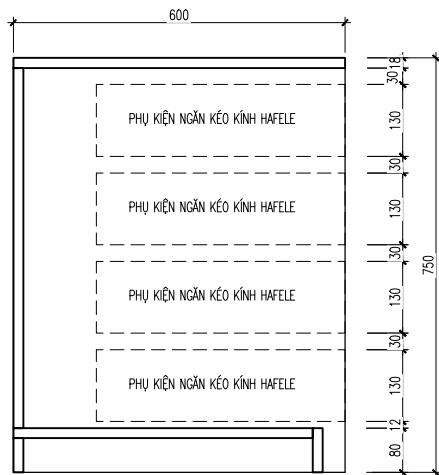

CHI TIẾT BÀN TRANG ĐIỂM

CẮT 1-1

LƯU Ý: NHÀ THẦU PHẢI KIỂM TRA KÍCH THƯỚC THỰC TẾ TRƯỚC KHI THI CÔNG, NẾU THẤY HIỆN TRẠNG SAI LỆCH SO VỚI BẢN VẼ THÌ KHÔNG ĐƯỢC TỰ Ý CHỈNH SỬA MÀ PHẢI BÁO NGAY CHO CHỦ ĐẦU TƯ VÀ ĐƠN VỊ THIẾT KẾ ĐỂ TÌM PHƯƠNG ÁN GIẢI QUYẾT.

GHI CHÚ:

CHỦ ĐẦU TƯ:

MR. HÀ

CÔNG TRÌNH:

CC B1.1902 UDIC VCC

HẠNG MỤC:

HOÀN THIỆN NỘI THẤT

TU VẤN THIẾT KẾ:

CÔNG TY CP TƯ VẤN THIẾT KẾ TODO
TODO DESIGN ,JSC

TODO-DESIGN

GIÁM ĐỐC:

TRẦN ĐỨC TÚ

CHỦ TRÌ:

NGUYỄN LINH CHI

THIẾT KẾ:

ĐỖ TRẦN TRÍ

QUẢN LÝ KỸ THUẬT:

NGUYỄN NHƯ HOÀ

TÊN BẢN VẼ:

CHI TIẾT TỦ QUẦN ÁO
PHÒNG THAY ĐỔI

HOSOTHIETKETHICONG

2022

1/50

KÝ HIỆU BẢN VẼ:

NT-01