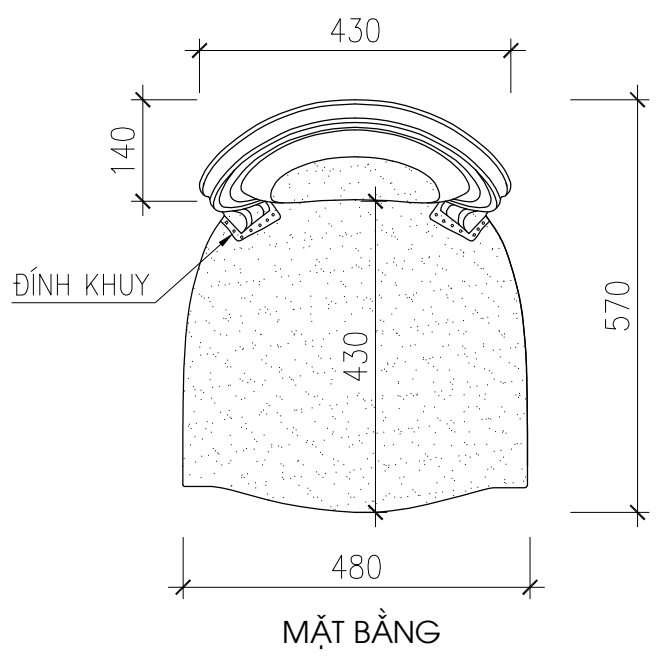

HIỆU DÍNH			
LẦN	NGÀY	THIẾT KẾ	DUYỆT

CHỦ ĐẦU TƯ
MRS LINH ĐAN
CHỦ KÝ CHỦ ĐẦU TƯ

ĐỊA ĐIỂM
TIME CITY HÀ NỘI

DỰ ÁN
THIẾT KẾ NHÀ Ở

CÔNG TY TNHH ĐÔM

DOME

ĐỊA CHỈ: SỐ 10 PHỐ YÊN THẾ -
BA ĐÌNH - HÀ NỘI
WEBSITE: WWW.DOME.COM.VN
EMAIL: SALES@DOME.COM.VN
HOTLINE: 0915.252.520

GIÁM ĐỐC ĐIỀU HÀNH
HOÀNG THỊ BẠCH YẾN

CHỦ TRÌ THIẾT KẾ

KTS. NGUYỄN VIỆT NINH

THIẾT KẾ
KTS. MẠNH NGUYỄN

VẼ
KTS. MẠNH NGUYỄN

KIỂM TRA
KTS. NGUYỄN VIỆT NINH

TÊN BẢN VẼ
BẢN VẼ CHI TIẾT GHẾ BÀN PHẤN

Yêu cầu trước khi thi công cần khảo sát hiện trạng, kiểm tra kích thước thực tế; khi cần phải thay đổi bản vẽ thiết kế cần liên lạc, trao đổi với bộ phận thiết kế yêu cầu chỉnh sửa