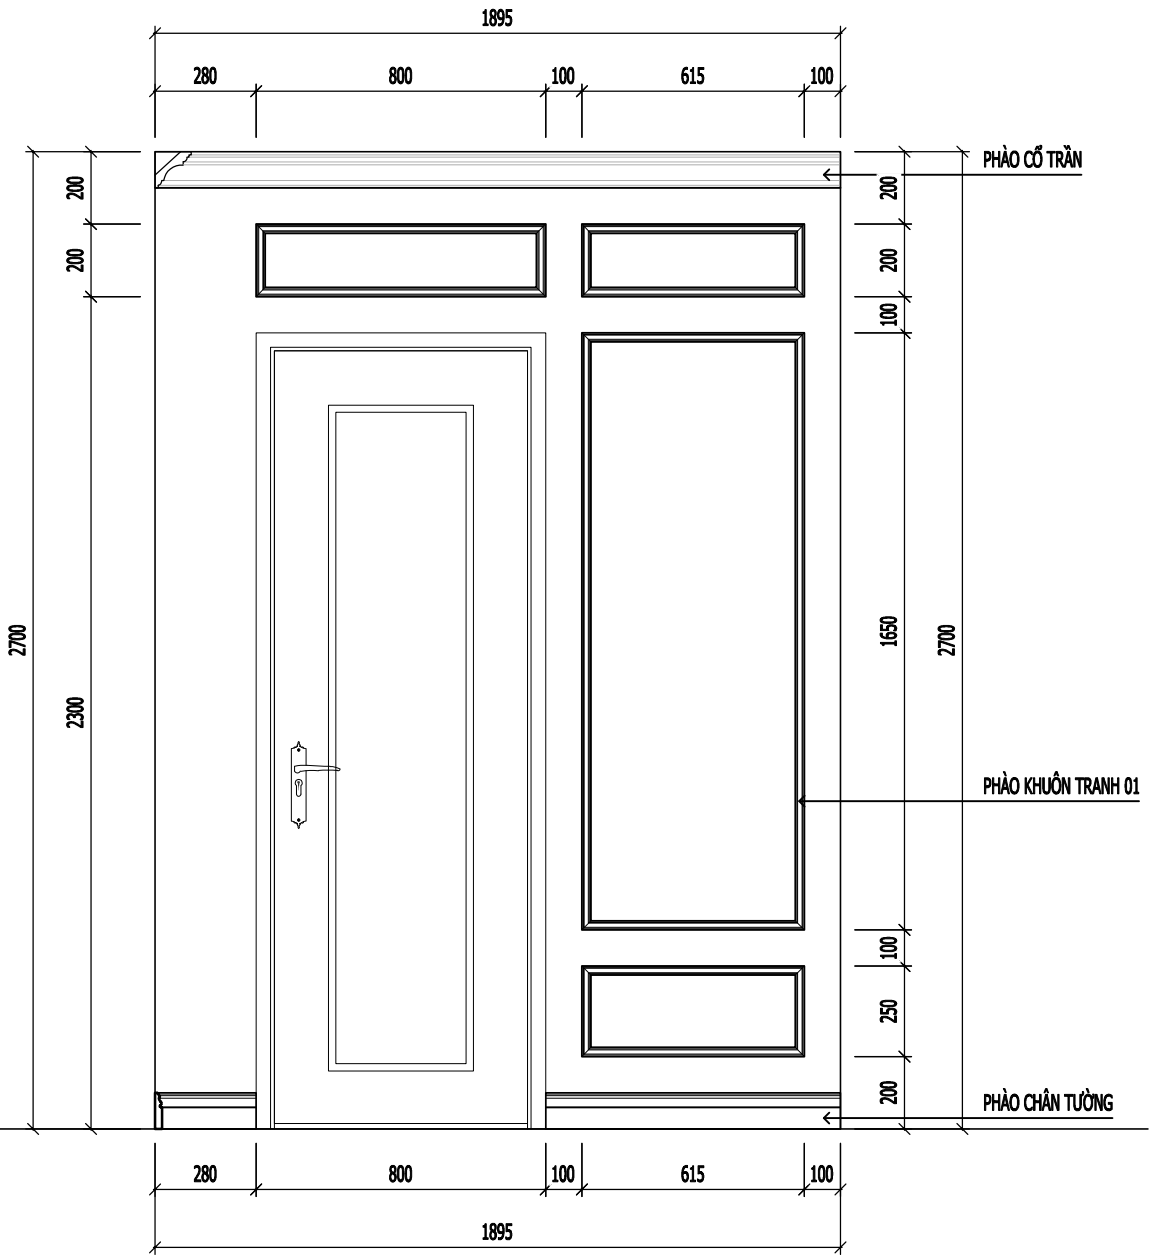

MẶT ĐỨNG ĐIỆN TƯỜNG 13