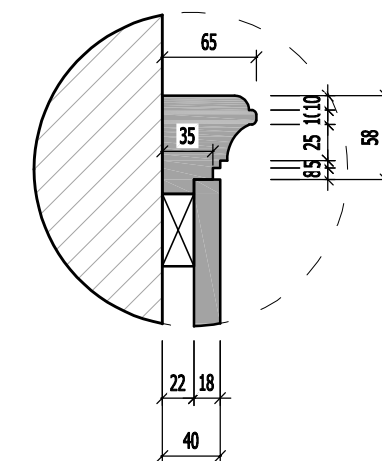

MẶT ĐÚNG

MẶT CẮT 1-1

MẶT BẰNG

CHI TIẾT CT-01

NGÀY HOÀN THÀNH		15/08/2023	
HIỆU DĨNH			
LẦN	NGÀY	THIẾT KẾ	DUYỆT
CHỦ ĐẦU TƯ			
MRS LINH ĐAN			
CHỮ KÝ CHỦ ĐẦU TƯ			
ĐỊA ĐIỂM			
TIME CITY HÀ NỘI			
DỰ ÁN			
THIẾT KẾ NHÀ Ở			
 CÔNG TY TNHH ĐÔM DOME ĐỊA CHỈ: SỐ 10 PHỐ YÊN THẾ - BA ĐÌNH - HÀ NỘI WEBSITE: WWW.DOME.COM.VN EMAIL: SALES@DOME.COM.VN HOTLINE: 0915.252.520			
GIÁM ĐỐC ĐIỀU HÀNH			
HOÀNG THỊ BẠCH YẾN			
CHỦ TRÌ THIẾT KẾ			
			
KTS. NGUYỄN VIỆT NINH			
THIẾT KẾ			
KTS. MẠNH NGUYỄN			
VẼ			
KTS. MẠNH NGUYỄN			
KIỂM TRA			
KTS. NGUYỄN VIỆT NINH			
TÊN BẢN VẼ			
BẢN VẼ CHI TIẾT VÁCH ỐP ĐẦU GIƯỜNG			
TỈ LỆ:		NT-32	