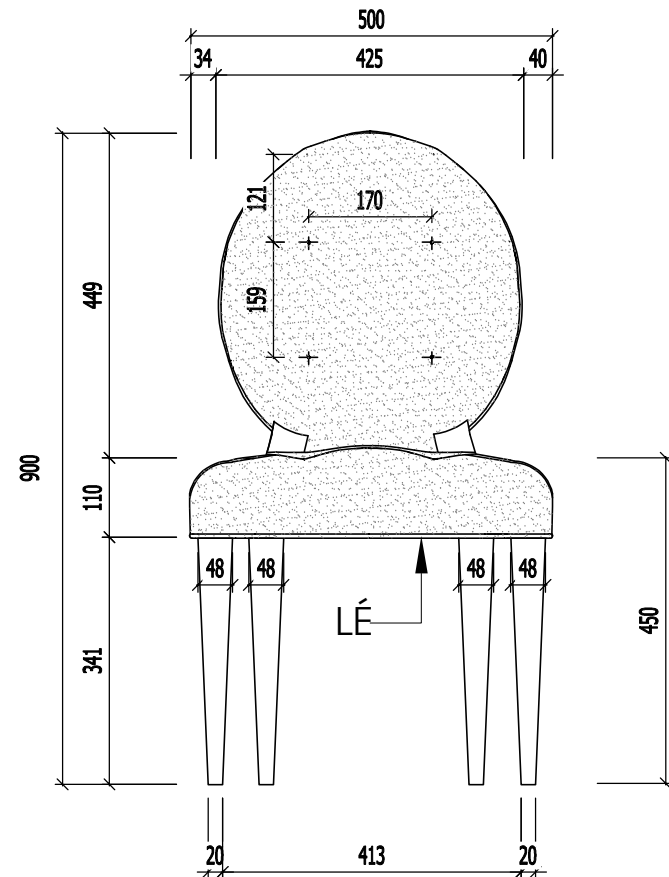

KIỂM TRA

KTS. NGUYỄN VIỆT NINH

TÊN BẢN VẼ

BẢN VẼ CHI TIẾT BÀN ĂN

TỈ LỆ: NT-03

Yêu cầu trước khi thi công cần khảo sát hiện trạng,
kiểm tra kích thước thực tế; khi cần phải thay đổi bản vẽ thiết kế cần liên lạc, trao đổi với bộ phận thiết kế yêu cầu chỉnh sửa