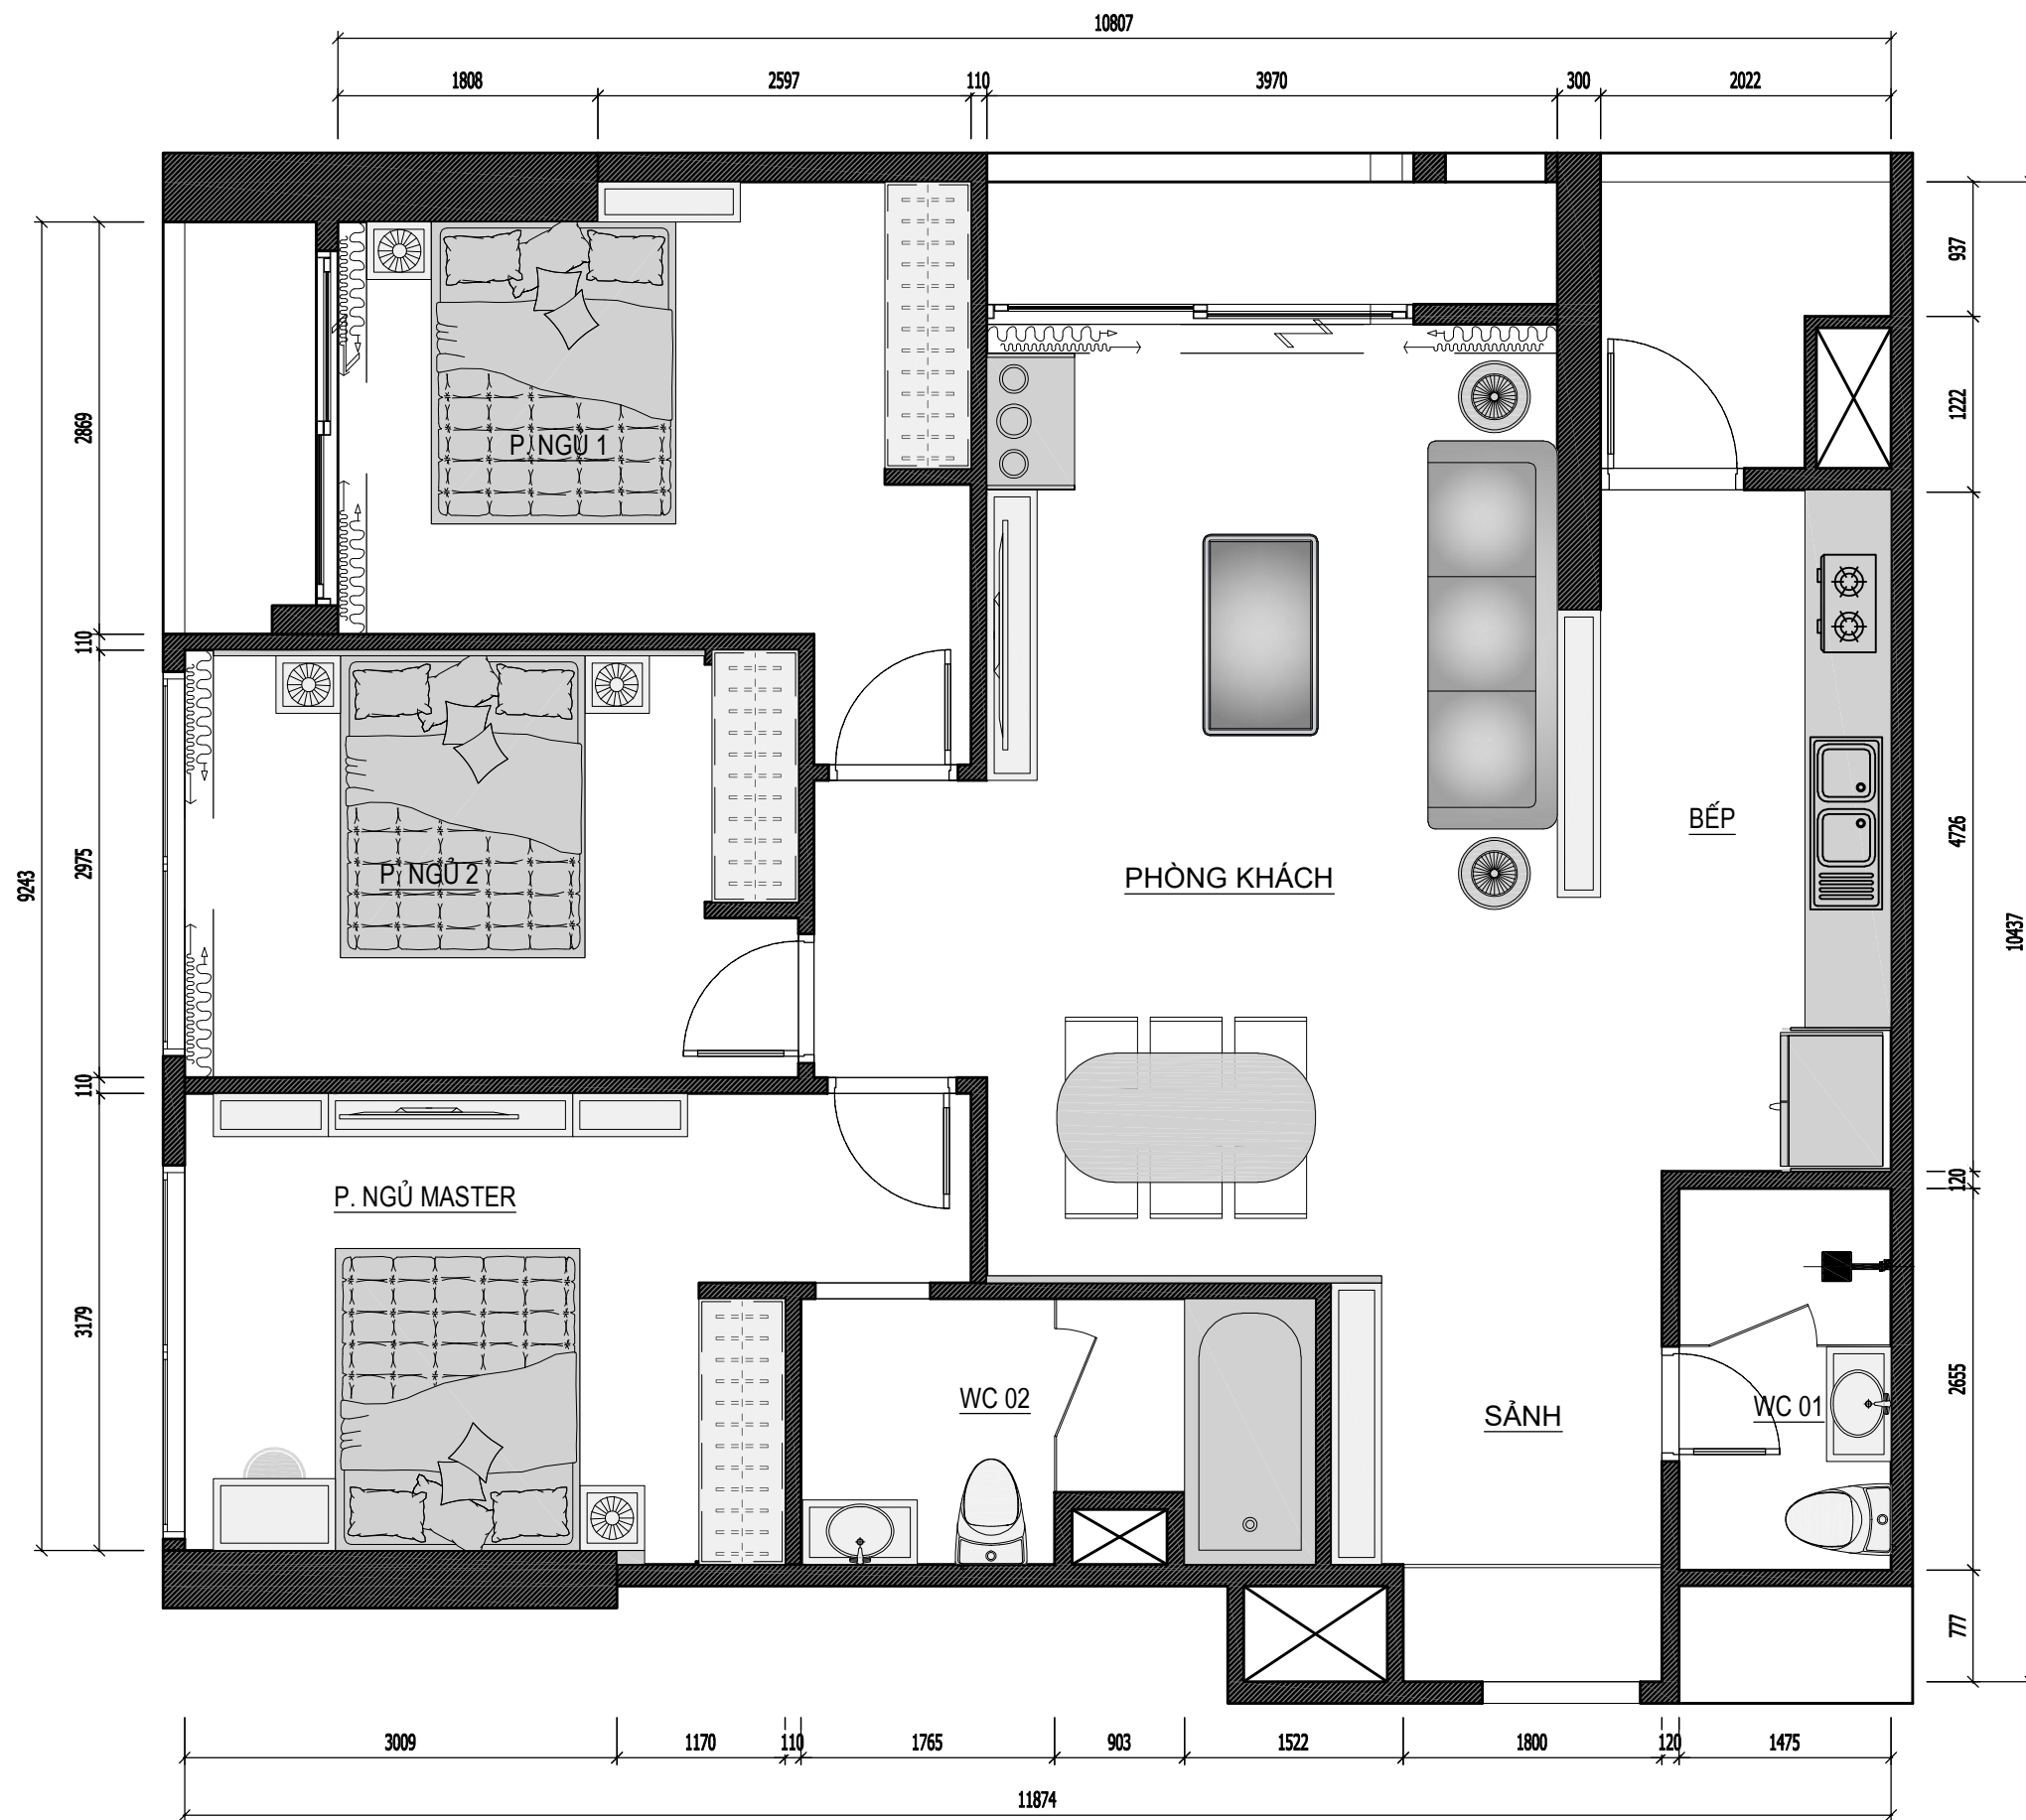

MẶT BẰNG BỐ TRÍ NỘI THẤT

Yêu cầu trước khi thi công cần khảo sát hiện trạng,
kiểm tra kích thước thực tế; khi cần phải thay đổi bản vẽ thiết kế cần liên lạc, trao đổi với bộ phận thiết kế yêu cầu chỉnh sửa

NGÀY HOÀN THÀNH 15/08/2023

HIỆU DÍNH

LẦN NGÀY THIẾT KẾ DUYỆT

CHỦ ĐẦU TƯ

MRS LINH ĐAN

CHỦ KÝ CHỦ ĐẦU TƯ

ĐỊA ĐIỂM

TIME CITY HÀ NỘI

DỰ ÁN

THIẾT KẾ NHÀ Ở

CÔNG TY TNHH ĐÔM

ĐỊA CHỈ: SỐ 10 PHỐ YÊN THẾ -
BA ĐÌNH - HÀ NỘI
WEBSITE: WWW.DOME.COM.VN
EMAIL: SALES@DOME.COM.VN
HOTLINE: 0915.252.520

GIÁM ĐỐC ĐIỀU HÀNH

HOÀNG THỊ BẠCH YẾN

CHỦ TRÌ THIẾT KẾ

(Signature)
KTS. NGUYỄN VIỆT NINH

THIẾT KẾ

KTS. MẠNH NGUYỄN

VẼ

KTS. MẠNH NGUYỄN

KIỂM TRA

KTS. NGUYỄN VIỆT NINH

TÊN BẢN VẼ

MẶT BẰNG BỐ TRÍ NỘI THẤT

TỈ LỆ:

NT-02