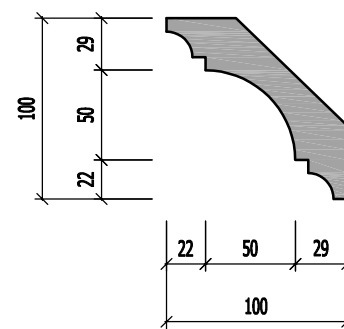

MẶT ĐỨNG DIỆN TƯỜNG 22

MẶT ĐỨNG DIỆN TƯỜNG 23

CHI TIẾT PHÀO 01

CHI TIẾT PHÀO CỔ TRẦN

CHI TIẾT PHÀO CHÂN TƯỜNG

NGÀY HOÀN THÀNH: 15/08/2023

HIỆU DÍNH			
LÃN	NGÀY	THIẾT KẾ	DUYỆT

CHỦ ĐẦU TƯ
MRS LINH ĐAN
CHỦ KÝ CHỦ ĐẦU TƯ