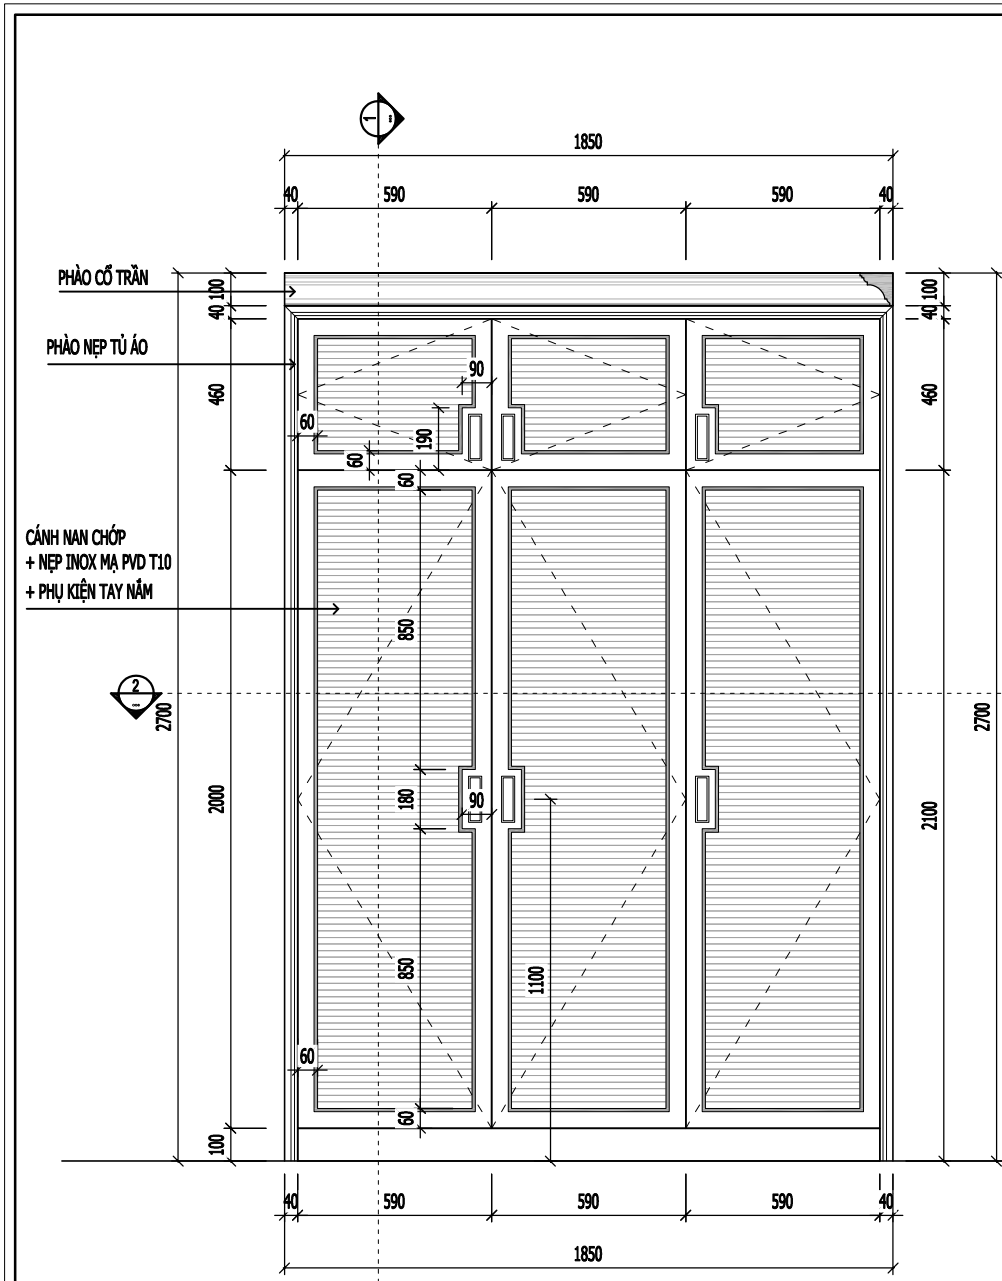

NGÀY HOÀN THÀNH		15/08/2023	
HIỆU DÍNH			
LẦN	NGÀY	THIẾT KẾ	DUYỆT

CHỦ ĐẦU TƯ
MRS LINH ĐAN
CHỦ KÝ CHỦ ĐẦU TƯ

ĐỊA ĐIỂM
TIME CITY HÀ NỘI

DỰ ÁN
THIẾT KẾ NHÀ Ở

CÔNG TY TNHH ĐÔM

DOME

ĐỊA CHỈ: SỐ 10 PHỐ YÊN THẾ -
BA ĐÌNH - HÀ NỘI
WEBSITE: WWW.DOME.COM.VN
EMAIL: SALES@DOME.COM.VN
HOTLINE: 0915.252.520

GIÁM ĐỐC ĐIỀU HÀNH
HOÀNG THỊ BẠCH YẾN

CHỦ TRÌ THIẾT KẾ

KTS. NGUYỄN VIỆT NINH

THIẾT KẾ
KTS. MẠNH NGUYỄN

VẼ
KTS. MẠNH NGUYỄN

KIỂM TRA
KTS. NGUYỄN VIỆT NINH

TÊN BẢN VẼ
BẢN VẼ CHI TIẾT TỦ QUẦN ÁO

TỈ LỆ: **NT-25**

MẶT ĐỨNG