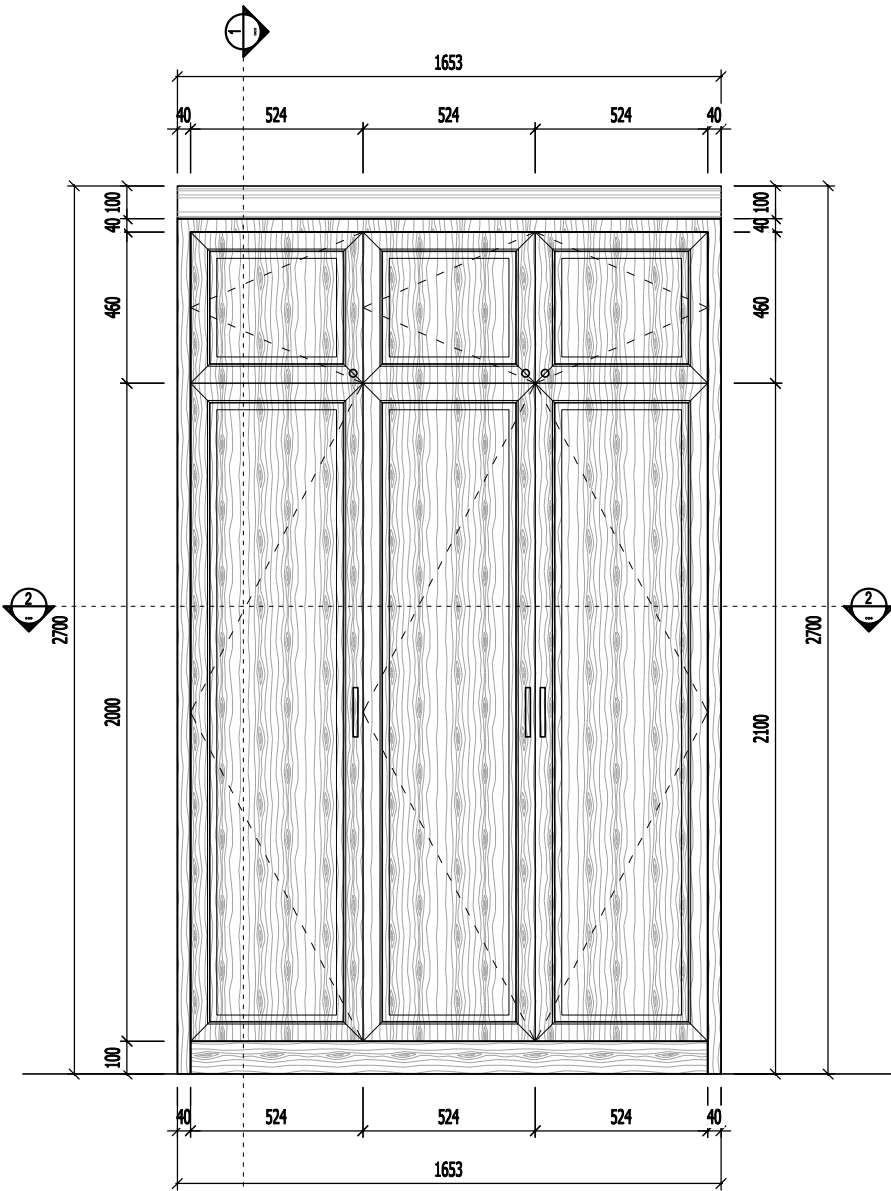

NGÀY HOÀN THÀNH: 15/08/2023

HIỆU DÍNH			
LÃN	NGÀY	THIẾT KẾ	DUYỆT

CHỦ ĐẦU TƯ
MRS LINH ĐAN
CHỦ KÝ CHỦ ĐẦU TƯ

ĐỊA ĐIỂM
TIME CITY HÀ NỘI

DỰ ÁN
THIẾT KẾ NHÀ Ở

CÔNG TY TNHH ĐÔM

DOME

ĐỊA CHỈ: SỐ 10 PHỐ YÊN THẾ -
BA ĐÌNH - HÀ NỘI
WEBSITE: WWW.DOME.COM.VN
EMAIL: SALES@DOME.COM.VN
HOTLINE: 0915.252.520

GIÁM ĐỐC ĐIỀU HÀNH
HOÀNG THỊ BẠCH YẾN

CHỦ TRÌ THIẾT KẾ
(Signature)
KTS. NGUYỄN VIỆT NINH

THIẾT KẾ
KTS. MẠNH NGUYỄN

VỀ
KTS. MẠNH NGUYỄN

KIỂM TRA
KTS. NGUYỄN VIỆT NINH

TÊN BẢN VẼ
BẢN VẼ CHI TIẾT TỦ QUẦN ÁO

TỈ LỆ: **NT-35**

MẶT ĐÚNG