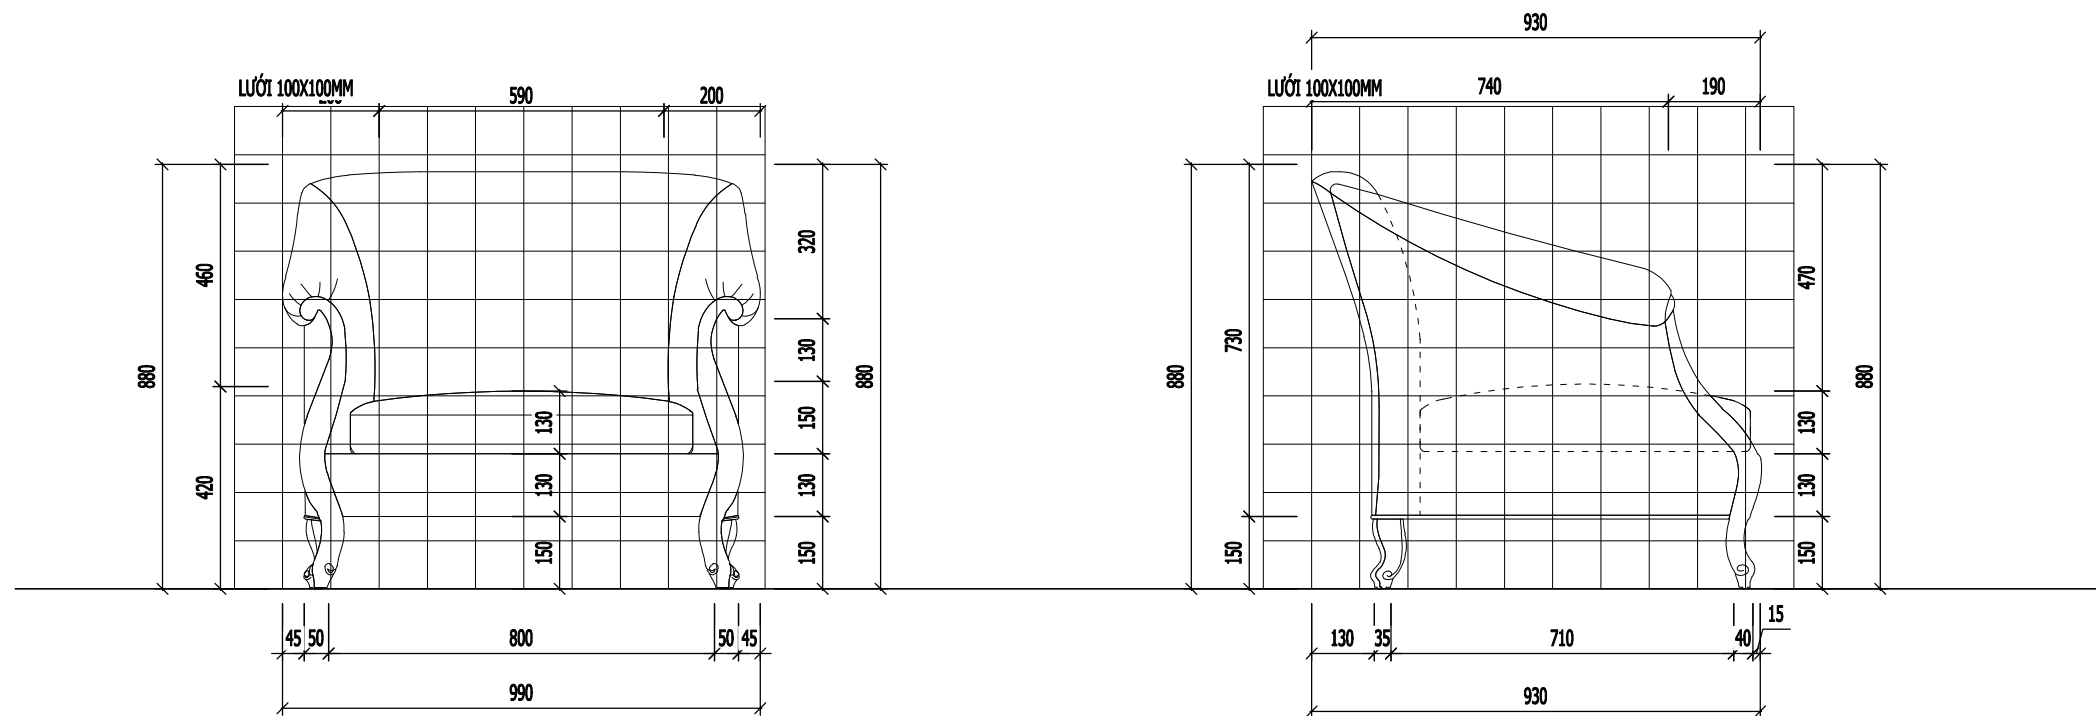

BẢN VẼ CHI TIẾT SOFA ĐƠN

TỈ LỆ:

NT-12

MẶT ĐỨNG

MẶT BÊN

MẶT BẰNG

PHỐI CẢNH MINH HOẠ

Yêu cầu trước khi thi công cần khảo sát hiện trạng,
kiểm tra kích thước thực tế; khi cần phải thay đổi bản vẽ thiết kế cần liên lạc, trao đổi với bộ phận thiết kế yêu cầu chỉnh sửa