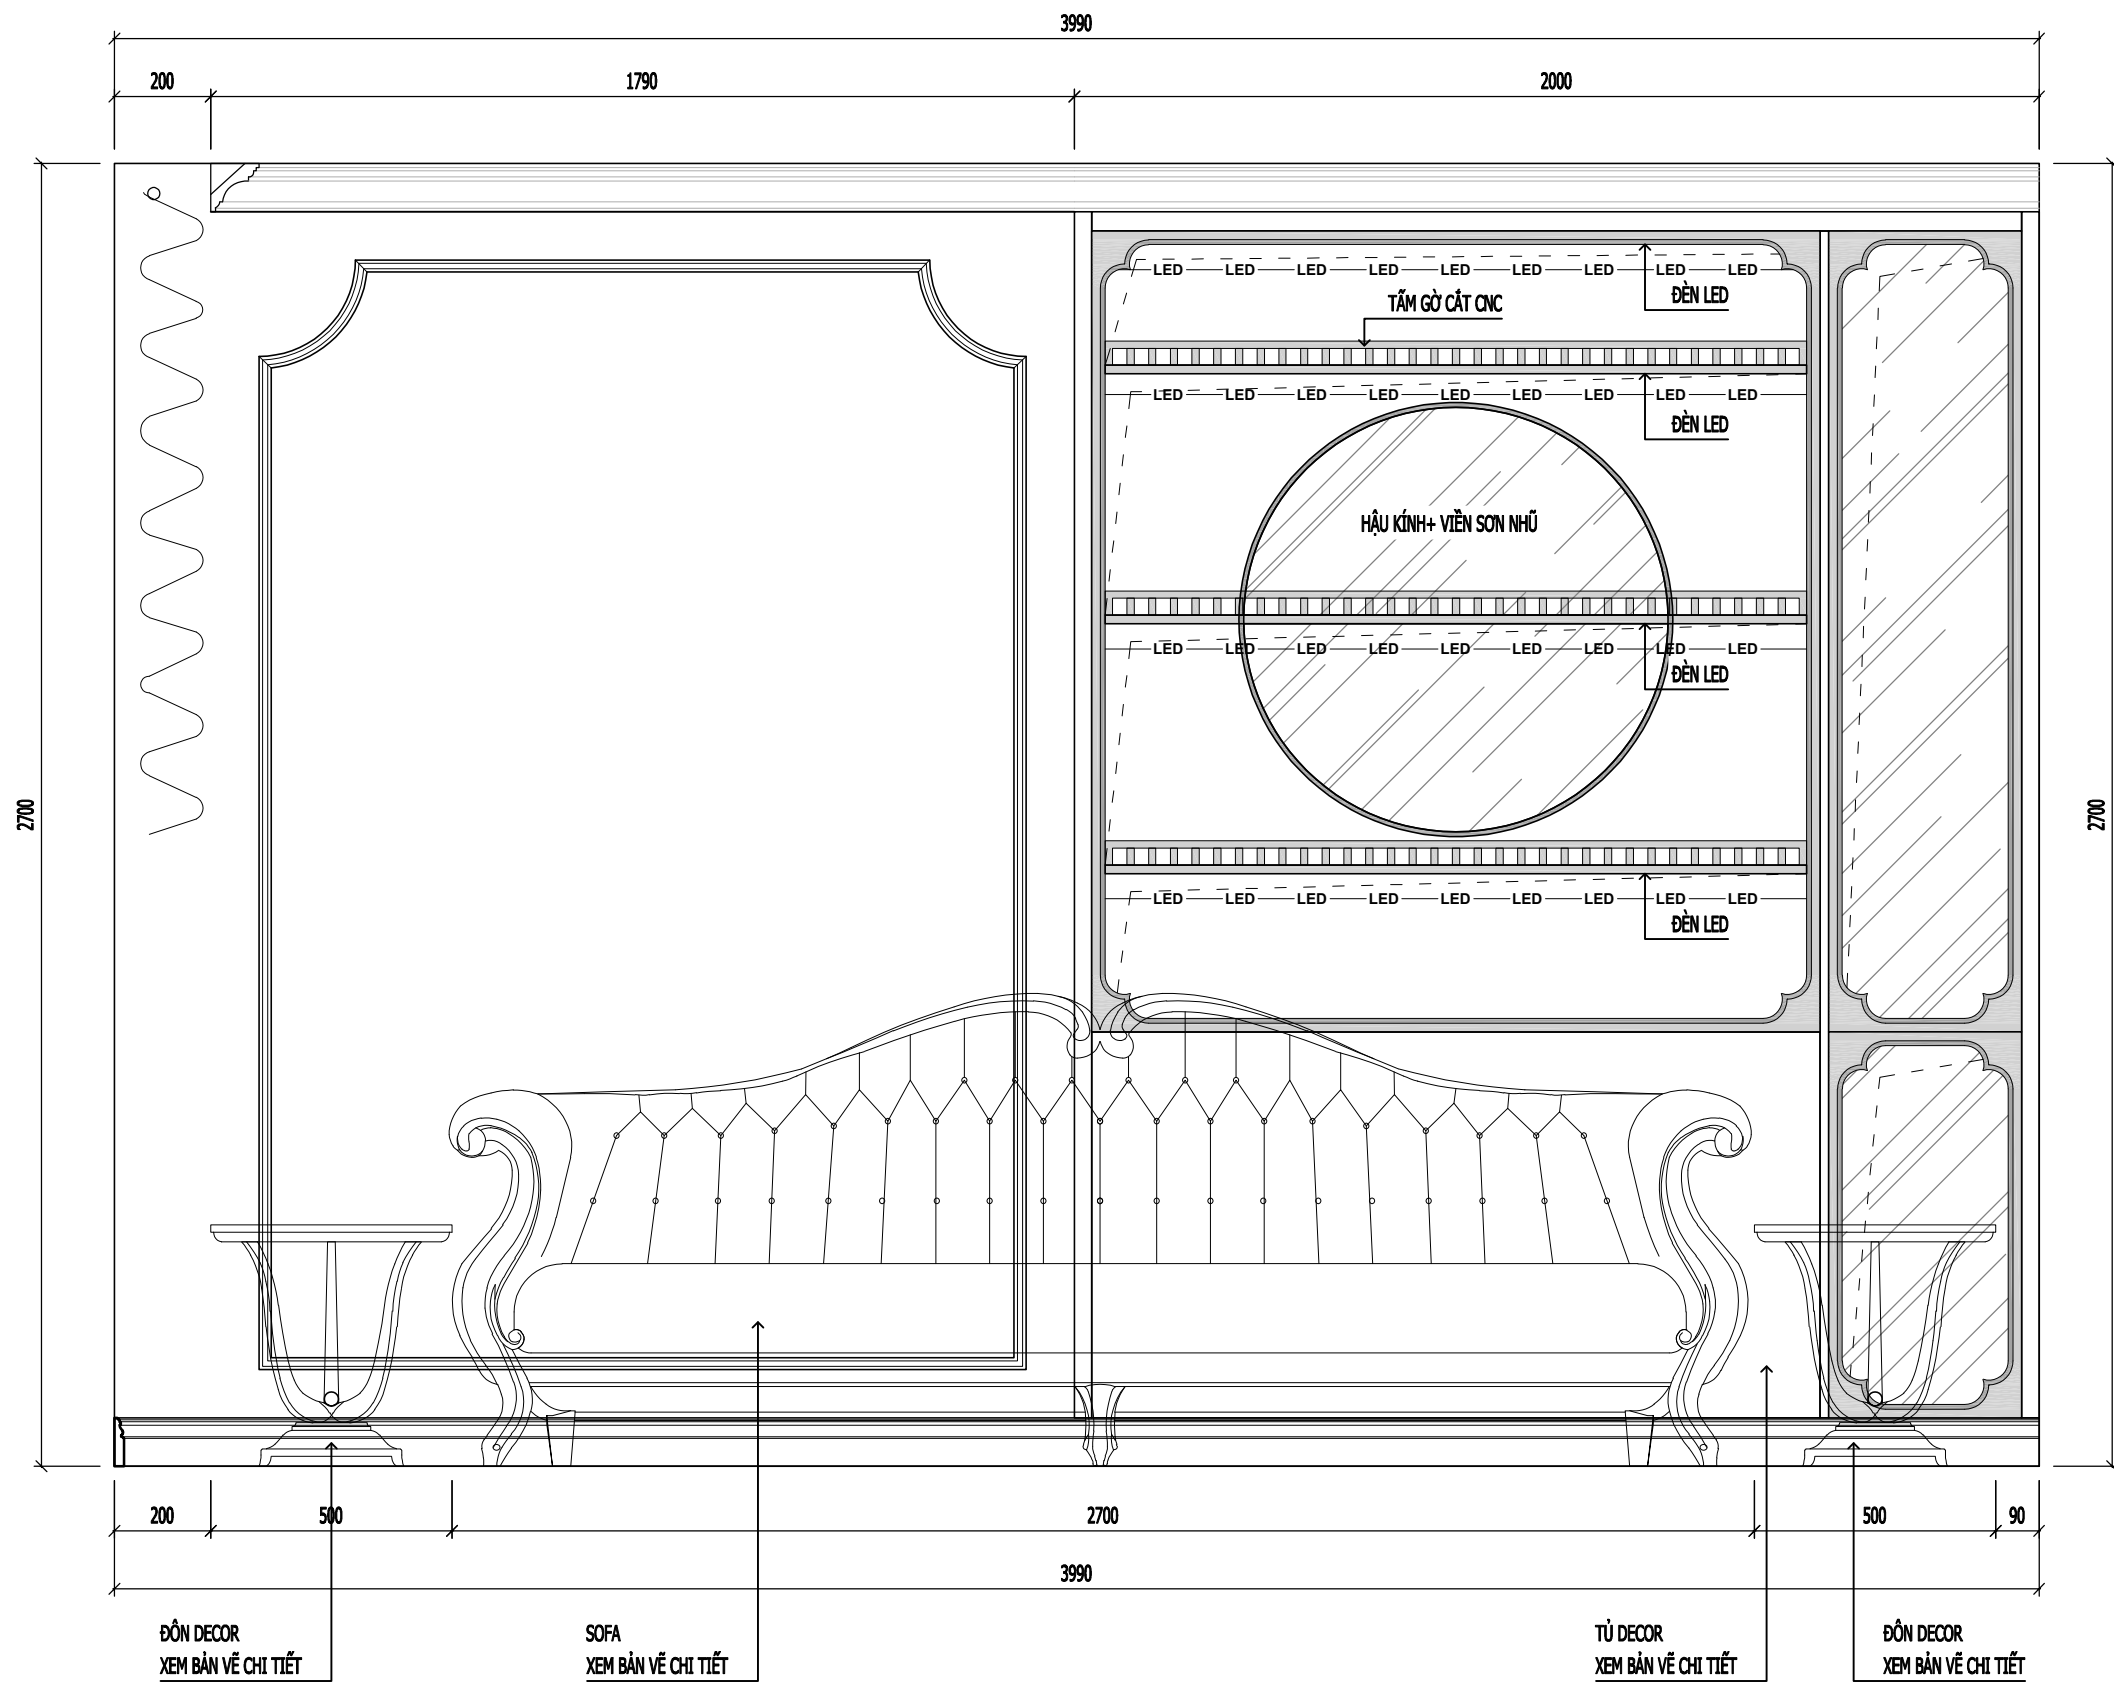

MẶT ĐỨNG DIỆN TƯỜNG HƯỚNG B

NGÀY HOÀN THÀNH		15/08/2023	
HIỆU DÍNH			
LÃN	NGÀY	THIẾT KẾ	DUYỆT
CHỦ ĐẦU TƯ			
MRS LINH ĐAN			
CHỮ KÝ CHỦ ĐẦU TƯ			
ĐỊA ĐIỂM			
TIME CITY HÀ NỘI			
DỰ ÁN			
THIẾT KẾ NHÀ Ở			
CÔNG TY TNHH ĐÔM ĐỊA CHỈ: SỐ 10 PHỐ YÊN THẾ - BA ĐÌNH - HÀ NỘI WEBSITE: WWW.DOME.COM.VN EMAIL: SALES@DOME.COM.VN HOTLINE: 0915.252.520			
GIÁM ĐỐC ĐIỀU HÀNH			
HOÀNG THỊ BẠCH YẾN			
CHỦ TRÌ THIẾT KẾ			
KTS. NGUYỄN VIỆT NINH			
THIẾT KẾ			
KTS. MẠNH NGUYỄN			
VẼ			
KTS. MẠNH NGUYỄN			
KIỂM TRA			
KTS. NGUYỄN VIỆT NINH			
TÊN BẢN VẼ			
MẶT ĐỨNG DIỆN TƯỜNG HƯỚNG B			
TỈ LỆ:		NT-08	

Yêu cầu trước khi thi công cần khảo sát hiện trạng, kiểm tra kích thước thực tế; khi cần phải thay đổi bản vẽ thiết kế cần liên lạc, trao đổi với bộ phận thiết kế yêu cầu chỉnh sửa