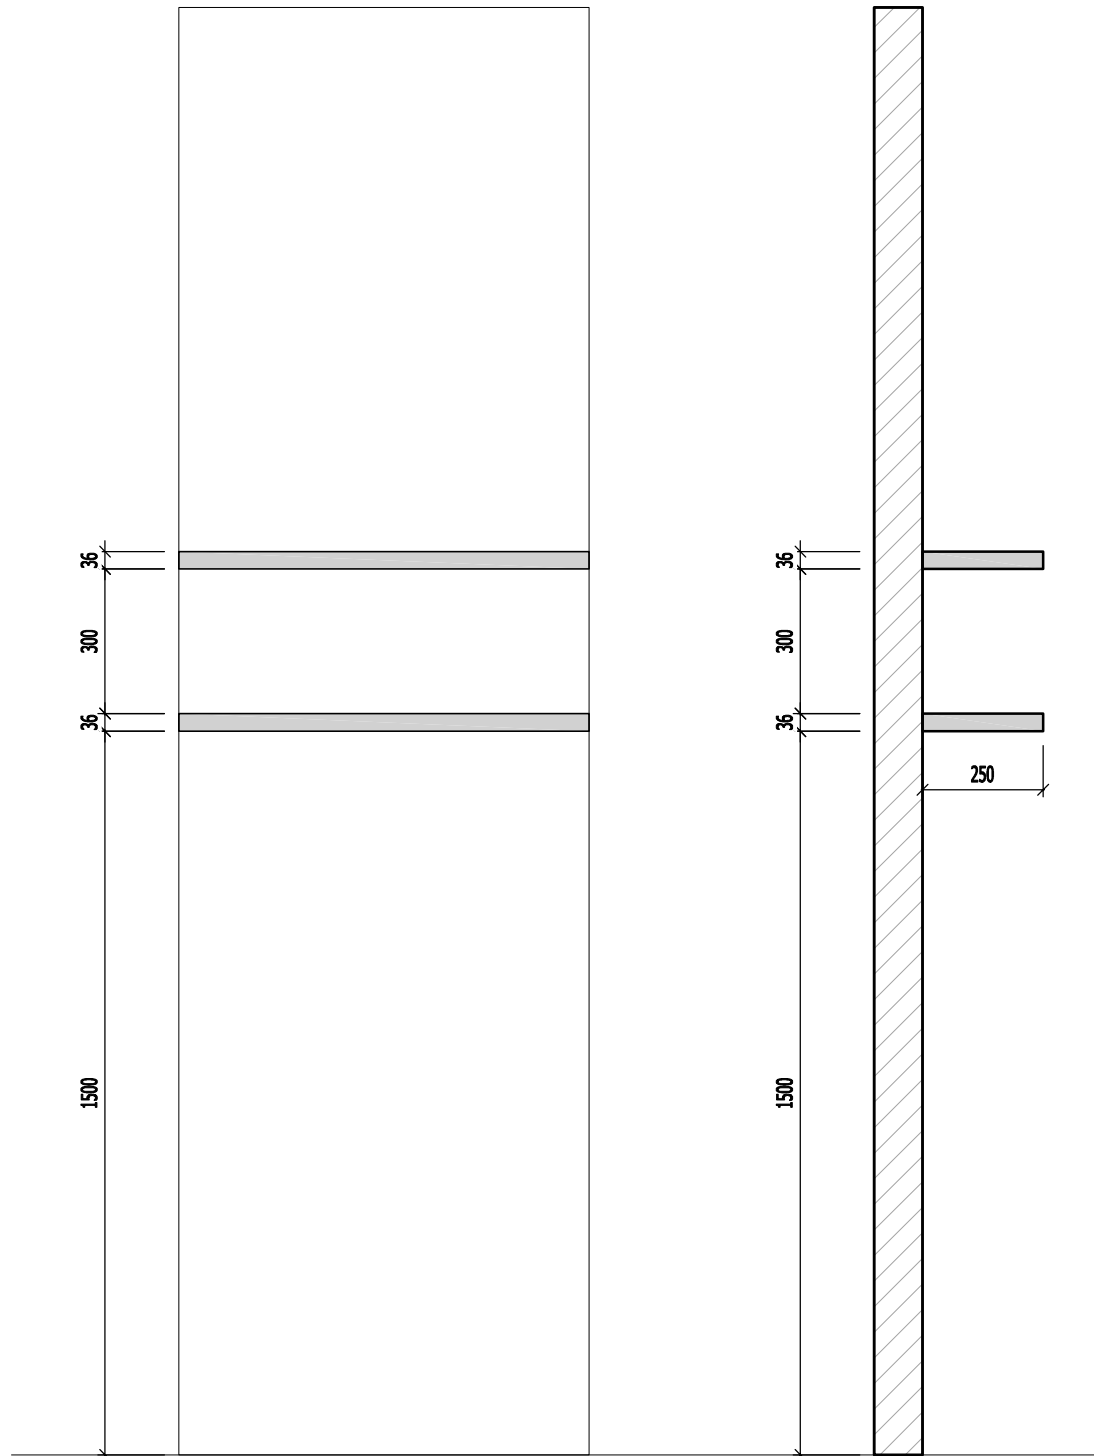

NỘI THẤT VỆ LOGIA

MẶT ĐÚNG

MẶT BÊN

MẶT BẰNG

MẶT ĐÚNG

MẶT BÊN

NGÀY HOÀN THÀNH: 15/08/2023

HIỆU DÍNH			
LẦN	NGÀY	THIẾT KẾ	DUYỆT