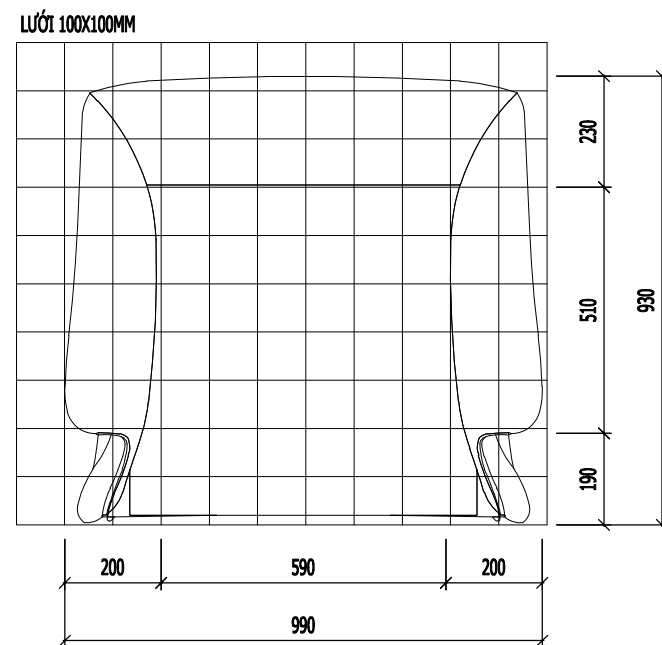

BẢN VẼ CHI TIẾT SOFA ĐƠN

TỈ LỆ:

NT-12

MẶT ĐỨNG

MẶT BÊN

MẶT BẰNG

PHỐI CẢNH MINH HOẠ

Yêu cầu trước khi thi công cần khảo sát hiện trạng,
kiểm tra kích thước thực tế; khi cần phải thay đổi bản vẽ thiết kế cần liên lạc, trao đổi với bộ phận thiết kế yêu cầu chỉnh sửa