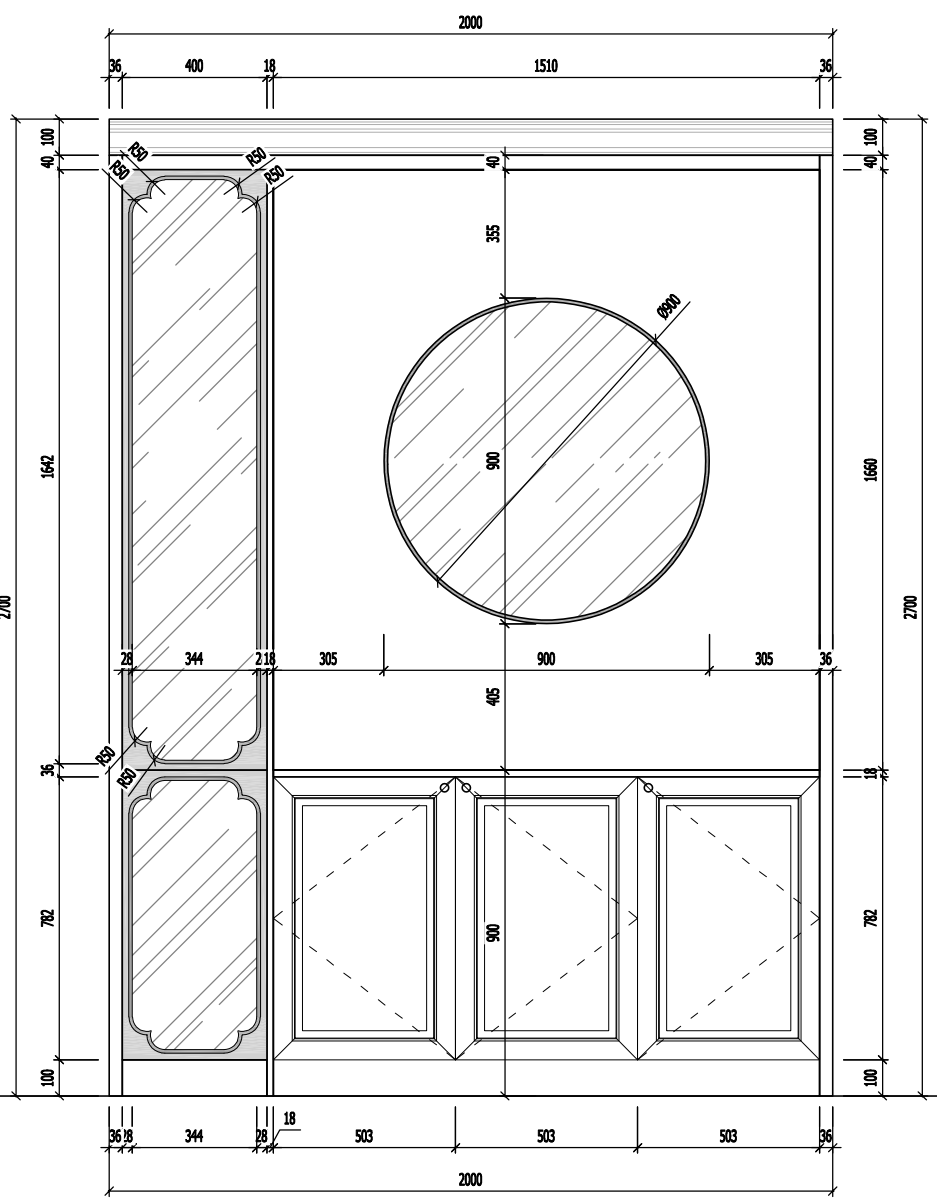

THIẾT KẾ
KTS. MẠNH NGUYỄN

VẼ
KTS. MẠNH NGUYỄN

KIỂM TRA
KTS. NGUYỄN VIỆT NINH

TÊN BẢN VẼ
BẢN VẼ CHI TIẾT TỦ DECOR

TỈ LỆ: **NT-10**

MẶT ĐỨNG TRƯỚC

MẶT ĐỨNG SAU

MẶT CẮT 1-1