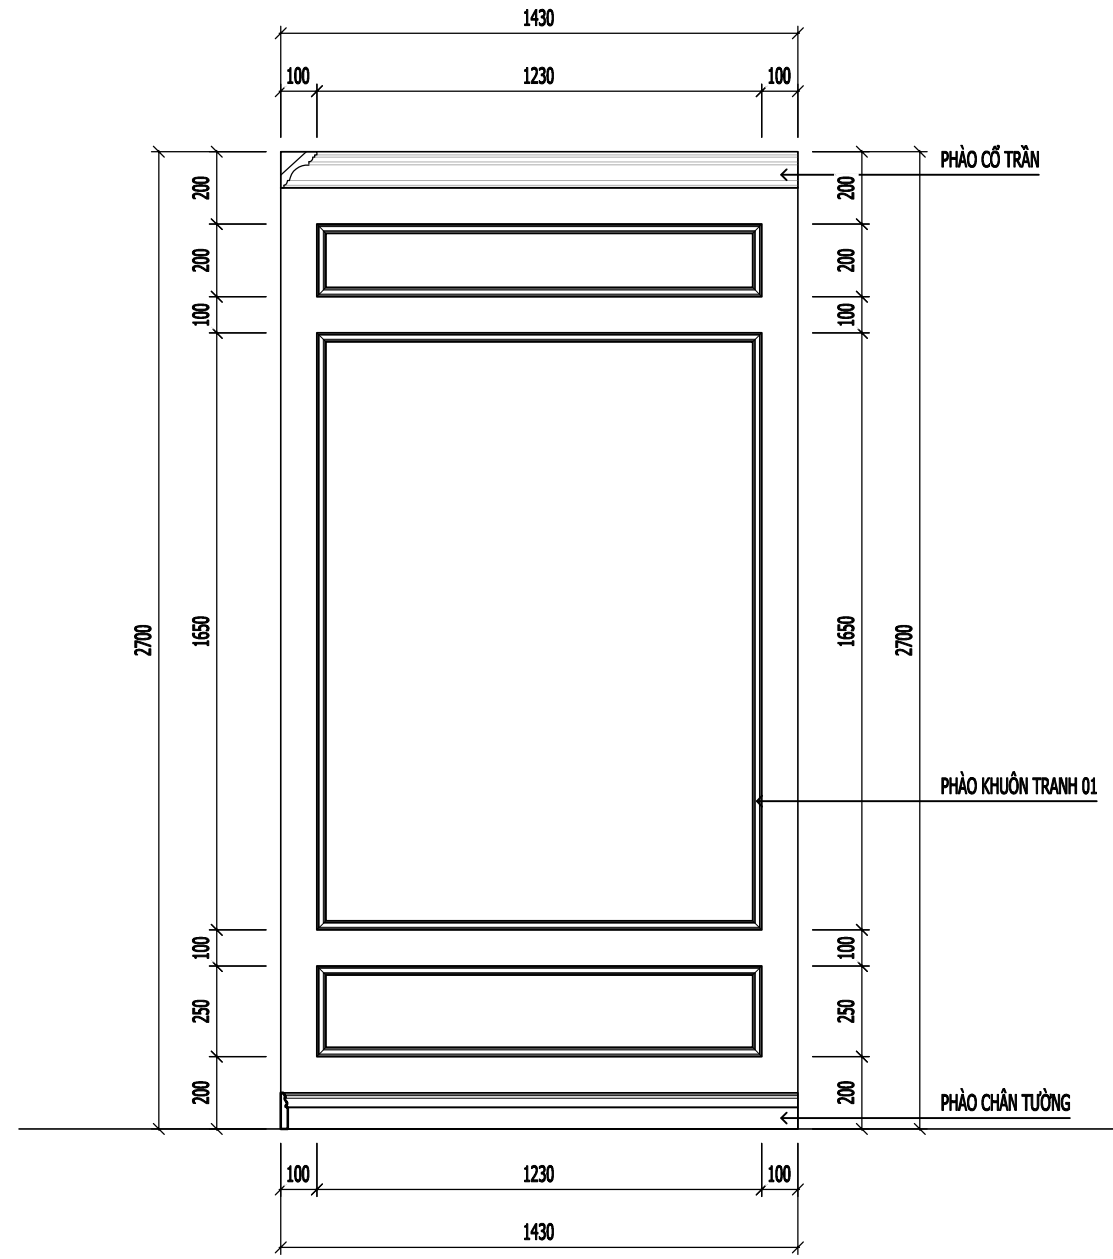

NGÀY HOÀN THÀNH 15/08/2023

HIỆU DÍNH			
LẦN	NGÀY	THIẾT KẾ	DUYỆT

CHỦ ĐẦU TƯ
MRS LINH ĐAN
CHỦ KÝ CHỦ ĐẦU TƯ

ĐỊA ĐIỂM
TIME CITY HÀ NỘI

DỰ ÁN
THIẾT KẾ NHÀ Ở

CÔNG TY TNHH ĐÔM

DOME

ĐỊA CHỈ: SỐ 10 PHỐ YÊN THẾ -
BA ĐÌNH - HÀ NỘI
WEBSITE: WWW.DOME.COM.VN
EMAIL: SALES@DOME.COM.VN
HOTLINE: 0915.252.520

GIÁM ĐỐC ĐIỀU HÀNH
HOÀNG THỊ BẠCH YẾN

CHỦ TRÌ THIẾT KẾ

KTS. NGUYỄN VIỆT NINH

THIẾT KẾ
KTS. MẠNH NGUYỄN

VẼ
KTS. MẠNH NGUYỄN

KIỂM TRA
KTS. NGUYỄN VIỆT NINH

TÊN BẢN VẼ
MẶT ĐỨNG ĐIỆN TƯỜNG 06-07

TỈ LỆ: DT-05

MẶT ĐỨNG ĐIỆN TƯỜNG 06