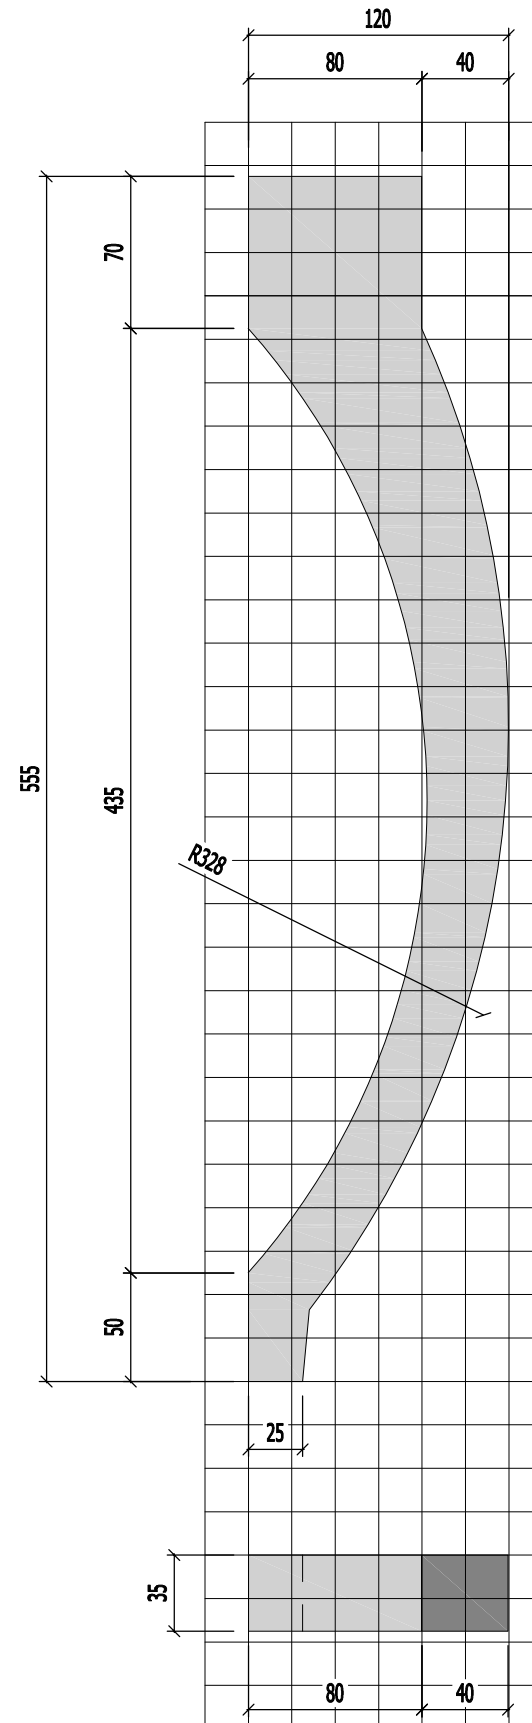

MẶT ĐỨNG

CHI TIẾT CT-01

MẶT BẰNG

CHI TIẾT CT-02

MẶT CẮT NGANG

PHỐI CẢNH MINH HỌA

CHI TIẾT CHÂN

GHI CHÚ:
TABDLUY SỐ LƯỢNG X2