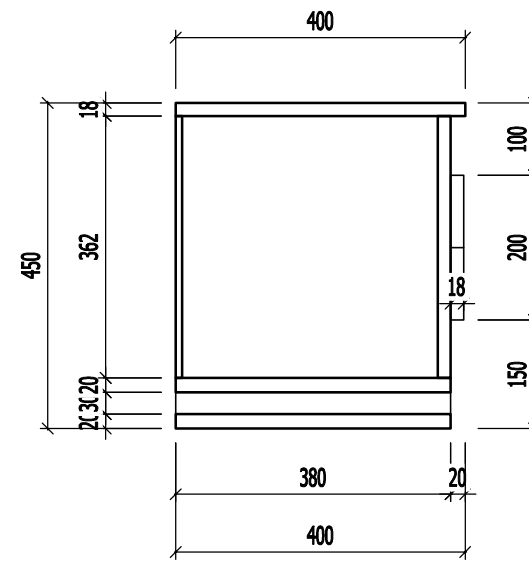

MẶT CẮT 1-1

NGÀY HOÀN THÀNH: 15/08/2023

HIỆU DÍNH			
LẦN	NGÀY	THIẾT KẾ	DUYỆT

CHỦ ĐẦU TƯ
MRS LINH ĐAN
CHỮ KÝ CHỦ ĐẦU TƯ
ĐỊA ĐIỂM
TIME CITY HÀ NỘI

DỰ ÁN
THIẾT KẾ NHÀ Ở

CÔNG TY TNHH ĐÔM

DOME

ĐỊA CHỈ: SỐ 10 PHỐ YÊN THẾ -
BA ĐÌNH - HÀ NỘI
WEBSITE: WWW.DOME.COM.VN
EMAIL: SALES@DOME.COM.VN
HOTLINE: 0915.252.520

GIÁM ĐỐC ĐIỀU HÀNH
HOÀNG THỊ BẠCH YẾN

CHỦ TRÌ THIẾT KẾ

KTS. NGUYỄN VIỆT NINH

THIẾT KẾ
KTS. MẠNH NGUYỄN

VẼ
KTS. MẠNH NGUYỄN

KIỂM TRA
KTS. NGUYỄN VIỆT NINH

TÊN BẢN VẼ
BẢN VẼ CHI TIẾT TABDLUY

TỈ LỆ: NT-28

Yêu cầu trước khi thi công cần khảo sát hiện trạng, kiểm tra kích thước thực tế; khi cần phải thay đổi bản vẽ thiết kế cần liên lạc, trao đổi với bộ phận thiết kế yêu cầu chỉnh sửa