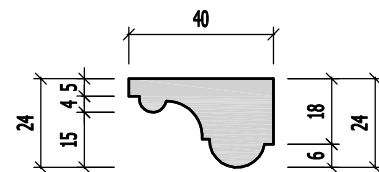

CHI TIẾT PHÀO 02