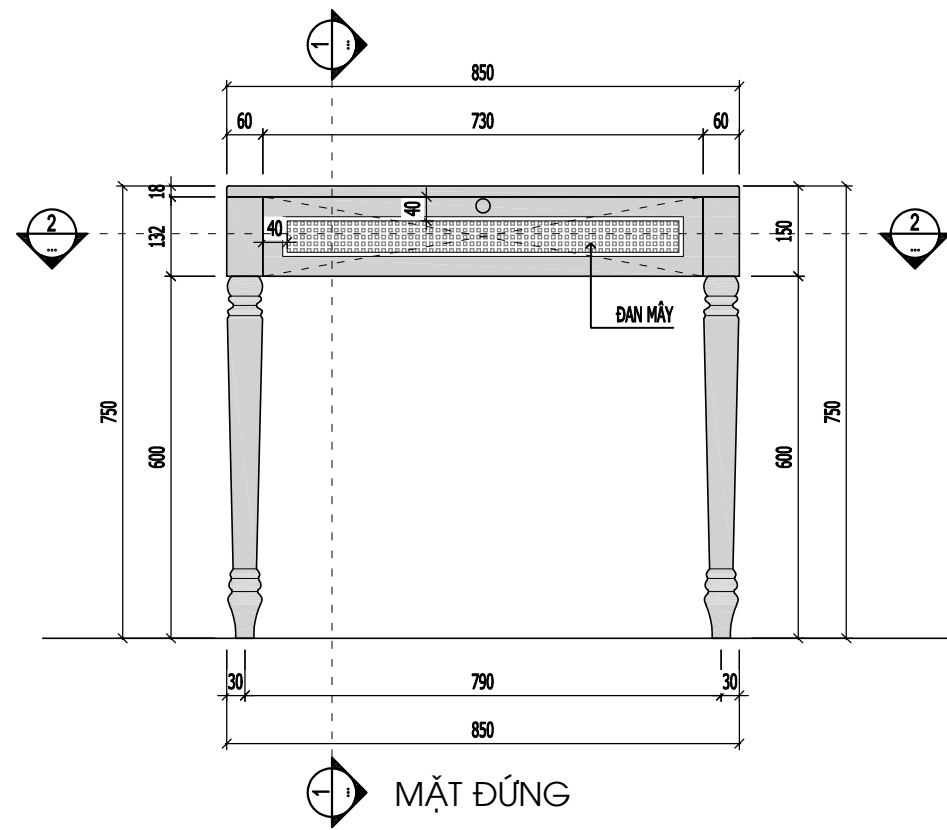

CHI TIẾT CHÂN

NGÀY HOÀN THÀNH: 15/08/2023

HIỆU DÍNH			
LẦN	NGÀY	THIẾT KẾ	DUYỆT

CHỦ ĐẦU TƯ
MRS LINH ĐAN
CHỮ KÝ CHỦ ĐẦU TƯ
ĐỊA ĐIỂM
TIME CITY HÀ NỘI

DỰ ÁN
THIẾT KẾ NHÀ Ở

CÔNG TY TNHH ĐÔM

DOME

ĐỊA CHỈ: SỐ 10 PHỐ YÊN THẾ -
BA ĐÌNH - HÀ NỘI
WEBSITE: WWW.DOME.COM.VN
EMAIL: SALES@DOME.COM.VN
HOTLINE: 0915.252.520

GIÁM ĐỐC ĐIỀU HÀNH
HOÀNG THỊ BẠCH YẾN
CHỦ TRÌ THIẾT KẾ

KTS. NGUYỄN VIỆT NINH

THIẾT KẾ
KTS. MẠNH NGUYỄN

VỀ
KTS. MẠNH NGUYỄN

KIỂM TRA
KTS. NGUYỄN VIỆT NINH

TÊN BẢN VẼ
BẢN VẼ CHI TIẾT BẢN TRANG ĐIỂM

TỈ LỆ: NT-21

Yêu cầu trước khi thi công cần khảo sát hiện trạng, kiểm tra kích thước thực tế; khi cần phải thay đổi bản vẽ thiết kế cần liên lạc, trao đổi với bộ phận thiết kế yêu cầu chỉnh sửa