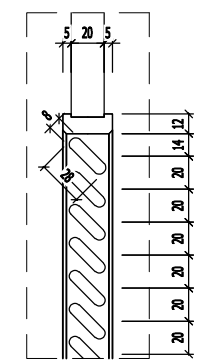

CHI TIẾT CÁNH CHỚP

Yêu cầu trước khi thi công cần khảo sát hiện trạng, kiểm tra kích thước thực tế; khi cần phải thay đổi bản vẽ thiết kế cần liên lạc, trao đổi với bộ phận thiết kế yêu cầu chỉnh sửa