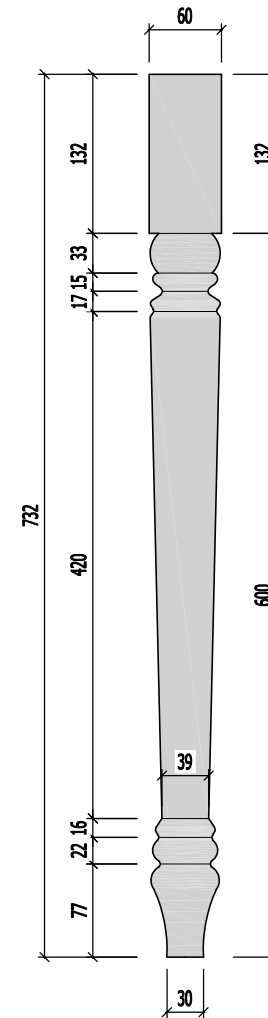

CHI TIẾT CHÂN

NGÀY HOÀN THÀNH: 15/08/2023

HIỆU DÍNH			
LẦN	NGÀY	THIẾT KẾ	DUYỆT

CHỦ ĐẦU TƯ
MRS LINH ĐAN
CHỮ KÝ CHỦ ĐẦU TƯ
ĐỊA ĐIỂM
TIME CITY HÀ NỘI

DỰ ÁN
THIẾT KẾ NHÀ Ở

CÔNG TY TNHH ĐÔM

DOME

ĐỊA CHỈ: SỐ 10 PHỐ YÊN THẾ -
BA ĐÌNH - HÀ NỘI
WEBSITE: WWW.DOME.COM.VN
EMAIL: SALES@DOME.COM.VN
HOTLINE: 0915.252.520

GIÁM ĐỐC ĐIỀU HÀNH
HOÀNG THỊ BẠCH YẾN
CHỦ TRÌ THIẾT KẾ

KTS. NGUYỄN VIỆT NINH

THIẾT KẾ
KTS. MẠNH NGUYỄN

VỀ
KTS. MẠNH NGUYỄN

KIỂM TRA
KTS. NGUYỄN VIỆT NINH

TÊN BẢN VẼ
BẢN VẼ CHI TIẾT BẢN TRANG ĐIỂM

TỈ LỆ: NT-21

Yêu cầu trước khi thi công cần khảo sát hiện trạng, kiểm tra kích thước thực tế; khi cần phải thay đổi bản vẽ thiết kế cần liên lạc, trao đổi với bộ phận thiết kế yêu cầu chỉnh sửa