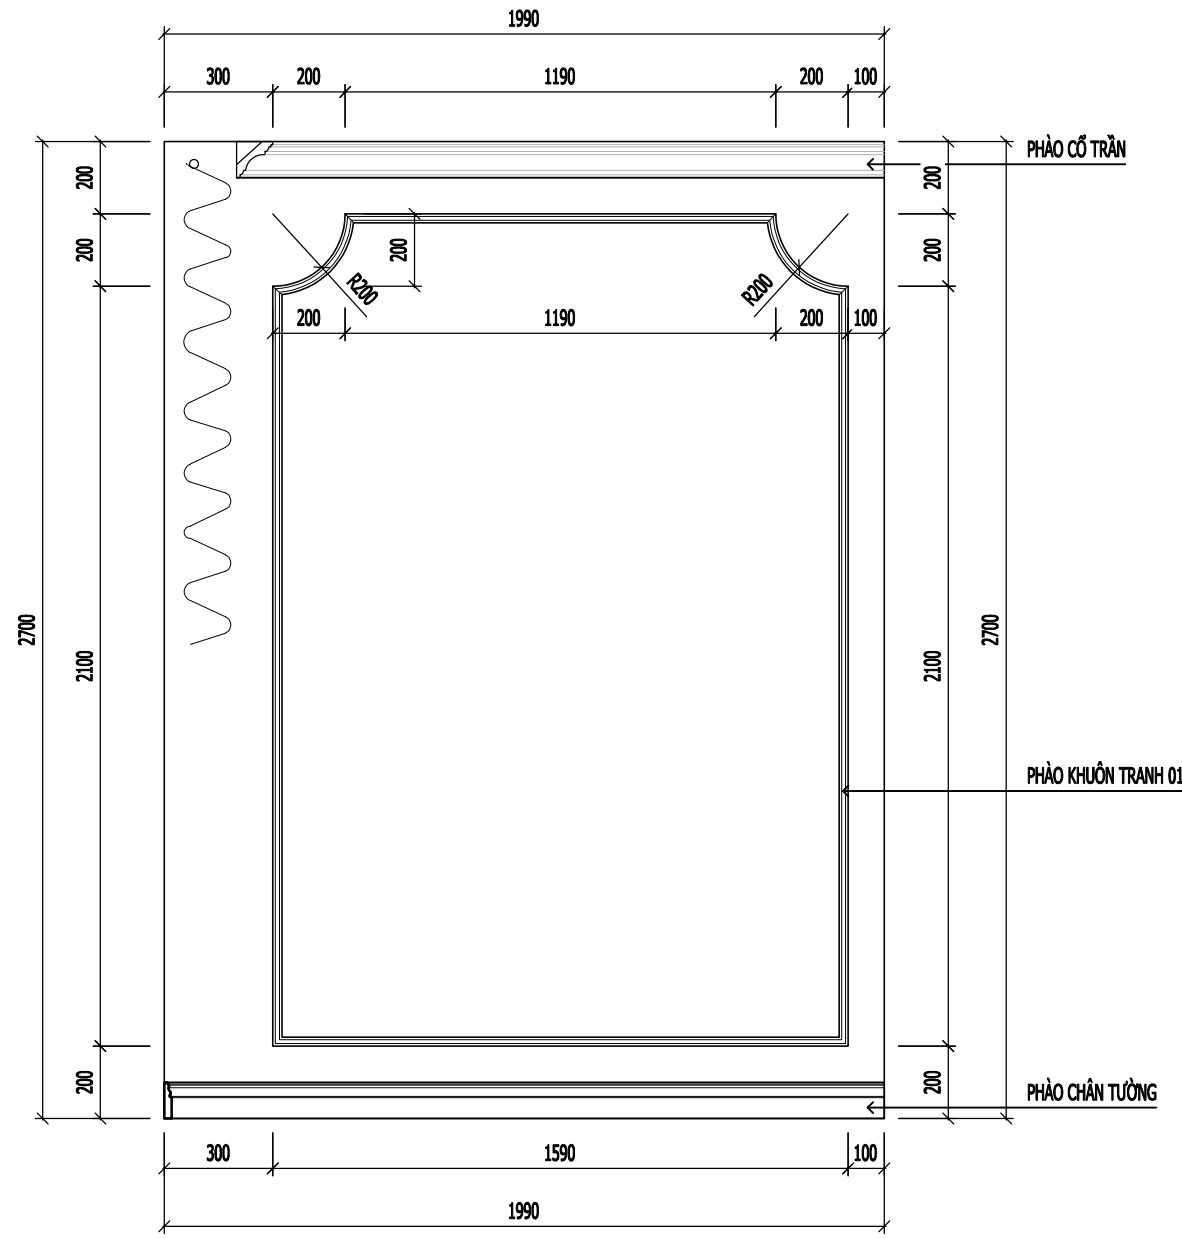

MẶT ĐÚNG DIỆN TƯỜNG 11