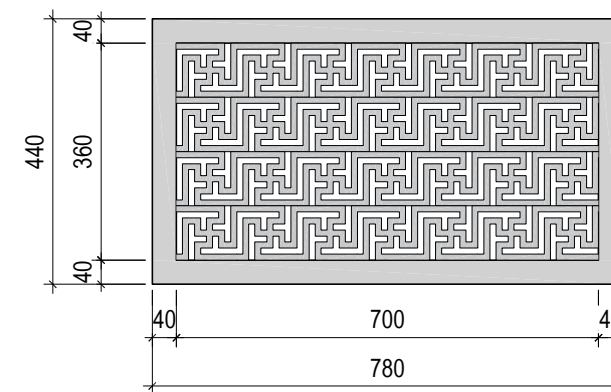

CHI TIẾT TẤM ÁM KHÓI

NGÀY HOÀN THÀNH 15/08/2023

HIỆU DÍNH			
LẦN	NGÀY	THIẾT KẾ	DUYỆT

CHỦ ĐẦU TƯ
MRS LINH ĐAN
CHỦ KÝ CHỦ ĐẦU TƯ

ĐỊA ĐIỂM
TIME CITY HÀ NỘI

DỰ ÁN
THIẾT KẾ NHÀ Ở

CÔNG TY TNHH ĐÔM

DOME

ĐỊA CHỈ: SỐ 10 PHỐ YÊN THẾ -
BA ĐÌNH - HÀ NỘI
WEBSITE: WWW.DOME.COM.VN
EMAIL: SALES@DOME.COM.VN
HOTLINE: 0915.252.520

GIÁM ĐỐC ĐIỀU HÀNH

HOÀNG THỊ BẠCH YẾN
CHỦ TRÌ THIẾT KẾ

KTS. NGUYỄN VIỆT NINH

THIẾT KẾ
KTS. MẠNH NGUYỄN

VẼ
KTS. MẠNH NGUYỄN

KIỂM TRA
KTS. NGUYỄN VIỆT NINH

TÊN BẢN VẼ
BẢN VẼ CHI TIẾT BÀN THỜ

TỈ LỆ: NT-05

Yêu cầu trước khi thi công cần khảo sát hiện trạng,
kiểm tra kích thước thực tế; khi cần phải thay đổi bản vẽ thiết kế cần liên lạc, trao đổi với bộ phận thiết kế yêu cầu chỉnh sửa