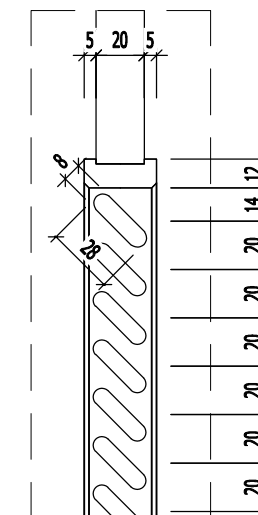

NỘI THẤT VỆ SINH

MẶT ĐỨNG

MẶT BẰNG

MẶT CẮT 1-1

CHI TẾT CÁNH CHỚP

NGÀY HOÀN THÀNH: 15/08/2023

HIỆU DÍNH			
LÃN	NGÀY	THIẾT KẾ	DUYỆT

CHỦ ĐẦU TƯ
MRS LINH ĐAN
CHỦ KÝ CHỦ ĐẦU TƯ