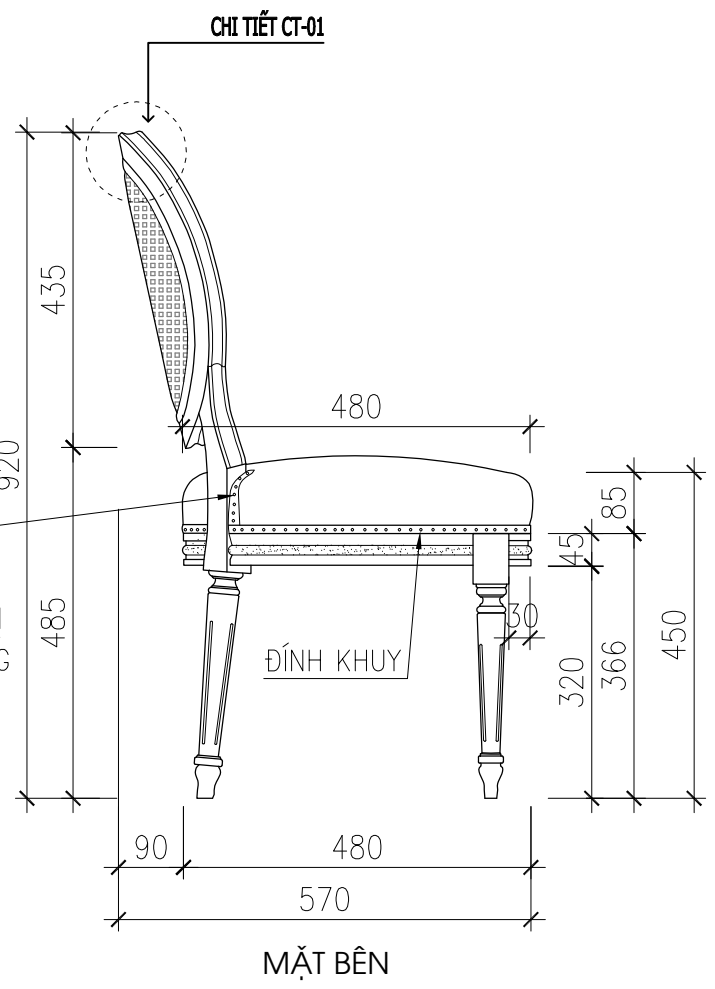

HIỆU DÍNH			
LẦN	NGÀY	THIẾT KẾ	DUYỆT

CHỦ ĐẦU TƯ
MRS LINH ĐAN
CHỦ KÝ CHỦ ĐẦU TƯ

ĐỊA ĐIỂM
TIME CITY HÀ NỘI

DỰ ÁN
THIẾT KẾ NHÀ Ở

CÔNG TY TNHH ĐÔM

DOME

ĐỊA CHỈ: SỐ 10 PHỐ YÊN THẾ -
BA ĐÌNH - HÀ NỘI
WEBSITE: WWW.DOME.COM.VN
EMAIL: SALES@DOME.COM.VN
HOTLINE: 0915.252.520

GIÁM ĐỐC ĐIỀU HÀNH
HOÀNG THỊ BẠCH YẾN

CHỦ TRÌ THIẾT KẾ

KTS. NGUYỄN VIỆT NINH

THIẾT KẾ
KTS. MẠNH NGUYỄN

VẼ
KTS. MẠNH NGUYỄN

KIỂM TRA
KTS. NGUYỄN VIỆT NINH

TÊN BẢN VẼ
BẢN VẼ CHI TIẾT GHẾ BÀN PHẤN

Yêu cầu trước khi thi công cần khảo sát hiện trạng, kiểm tra kích thước thực tế; khi cần phải thay đổi bản vẽ thiết kế cần liên lạc, trao đổi với bộ phận thiết kế yêu cầu chỉnh sửa