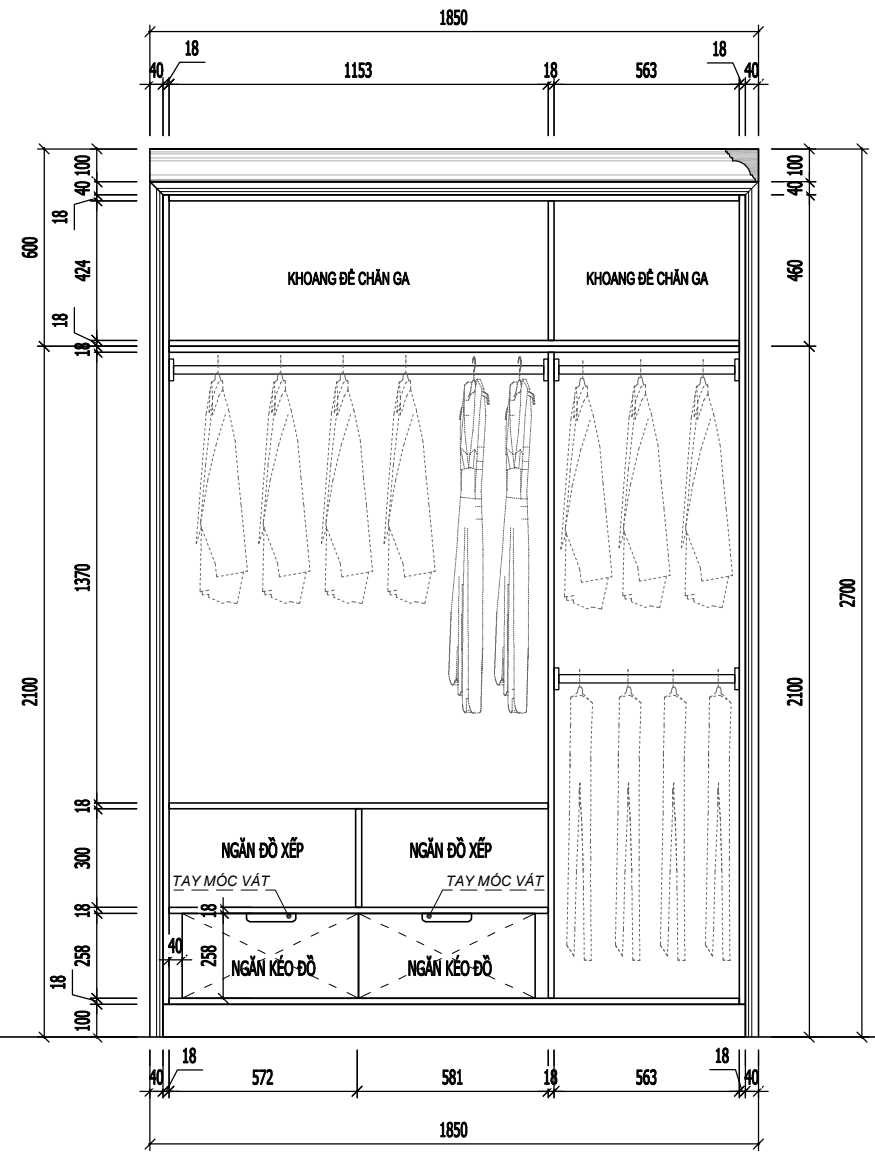

MẶT ĐỨNG BỎ CÁNH