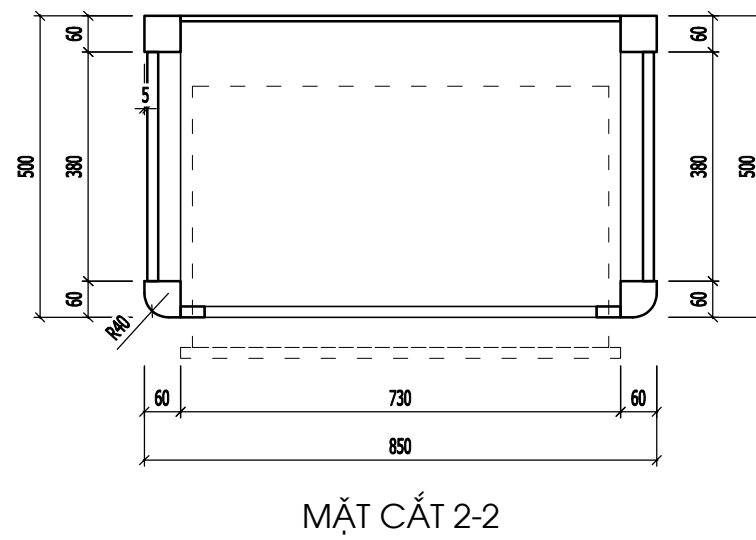

CHI TIẾT CHÂN

NGÀY HOÀN THÀNH: 15/08/2023

HIỆU DÍNH			
LẦN	NGÀY	THIẾT KẾ	DUYỆT

CHỦ ĐẦU TƯ
MRS LINH ĐAN
CHỮ KÝ CHỦ ĐẦU TƯ
ĐỊA ĐIỂM
TIME CITY HÀ NỘI

DỰ ÁN
THIẾT KẾ NHÀ Ở

CÔNG TY TNHH ĐÔM

DOME

ĐỊA CHỈ: SỐ 10 PHỐ YÊN THẾ -
BA ĐÌNH - HÀ NỘI
WEBSITE: WWW.DOME.COM.VN
EMAIL: SALES@DOME.COM.VN
HOTLINE: 0915.252.520

GIÁM ĐỐC ĐIỀU HÀNH
HOÀNG THỊ BẠCH YẾN
CHỦ TRÌ THIẾT KẾ

KTS. NGUYỄN VIỆT NINH

THIẾT KẾ
KTS. MẠNH NGUYỄN

VỀ
KTS. MẠNH NGUYỄN

KIỂM TRA
KTS. NGUYỄN VIỆT NINH

TÊN BẢN VẼ
BẢN VẼ CHI TIẾT BẢN TRANG ĐIỂM

TỈ LỆ: NT-21

Yêu cầu trước khi thi công cần khảo sát hiện trạng, kiểm tra kích thước thực tế; khi cần phải thay đổi bản vẽ thiết kế cần liên lạc, trao đổi với bộ phận thiết kế yêu cầu chỉnh sửa