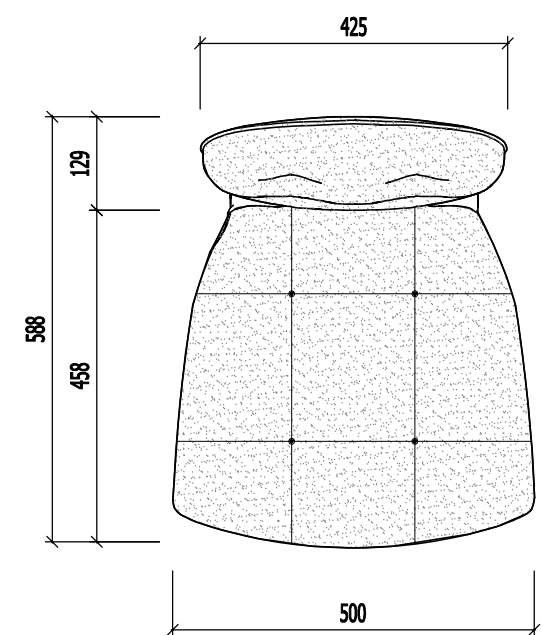

MẶT BẰNG

GHI CHÚ:
GHẾ ĂN SỐ LƯỢNG X6

NGÀY HOÀN THÀNH		15/08/2023	
HIỆU DÍNH			
LẦN	NGÀY	THIẾT KẾ	DUYỆT
CHỦ ĐẦU TƯ			
MRS LINH ĐAN			
CHỦ KÝ CHỦ ĐẦU TƯ			
ĐỊA ĐIỂM			
TIME CITY HÀ NỘI			
DỰ ÁN			
THIẾT KẾ NHÀ Ở			
CÔNG TY TNHH ĐÔM DOME ĐỊA CHỈ: SỐ 10 PHỐ YÊN THẾ - BA ĐÌNH - HÀ NỘI WEBSITE: WWW.DOME.COM.VN EMAIL: SALES@DOME.COM.VN HOTLINE: 0915.252.520			
GIÁM ĐỐC ĐIỀU HÀNH			
HOÀNG THỊ BẠCH YẾN			
CHỦ TRÌ THIẾT KẾ			
KTS. NGUYỄN VIỆT NINH			
THIẾT KẾ			
KTS. MẠNH NGUYỄN			
VẼ			
KTS. MẠNH NGUYỄN			
KIỂM TRA			
KTS. NGUYỄN VIỆT NINH			
TÊN BẢN VẼ			
BẢN VẼ CHI TIẾT GHẾ ĂN			
TỈ LỆ:	NT-04		

yêu cầu trước khi thi công cần khảo sát hiện trạng,
kiểm tra kích thước thực tế; khi cần phải thay đổi bản vẽ thiết kế cần liên lạc, trao đổi với bộ phận thiết kế yêu cầu chỉnh sửa