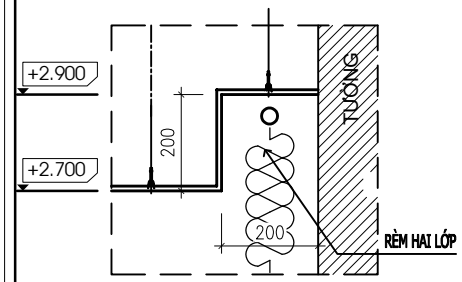

CHI TIẾT KHE RÈM