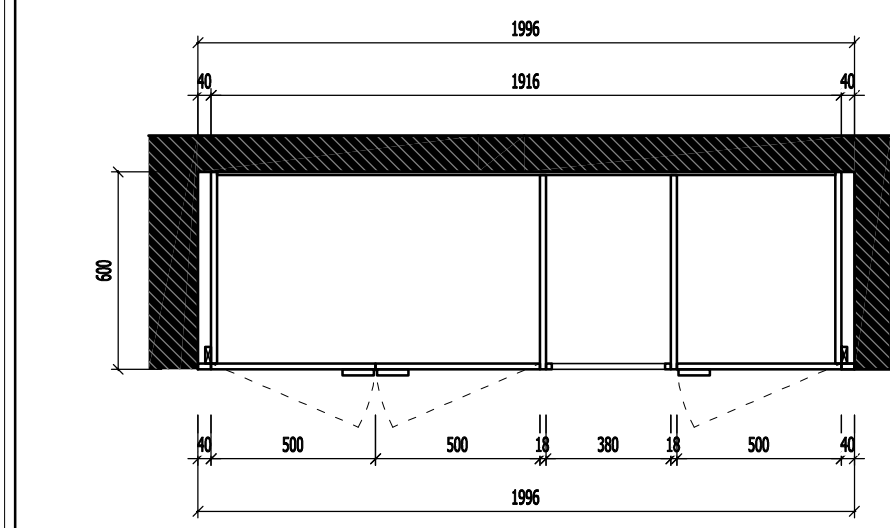

KIỂM TRA

KTS. NGUYỄN VIỆT NINH

TÊN BẢN VẼ

BẢN VẼ CHI TIẾT TỦ QUẦN ÁO

TỈ LỆ: NT-30

MẶT ĐÚNG

MẶT ĐÚNG BỎ CẢNH

MẶT CẮT 1-1