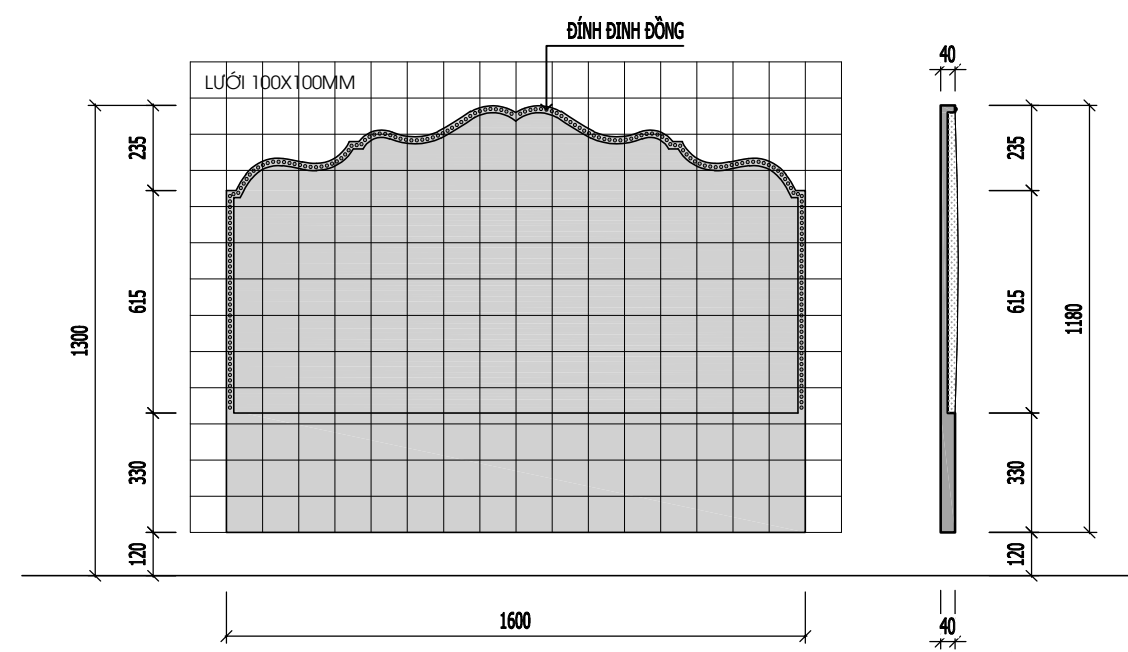

CHI TIẾT ĐẦU GIƯỜNG

MẶT CẮT

Yêu cầu trước khi thi công cần khảo sát hiện trạng,
kiểm tra kích thước thực tế; khi cần phải thay đổi bản vẽ thiết kế cần liên lạc, trao đổi với bộ phận thiết kế yêu cầu chỉnh sửa