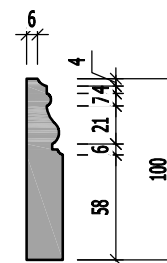

CHI TIẾT PHÀO CHÂN TƯỜNG

NGÀY HOÀN THÀNH 15/08/2023

HIỆU DÍNH			
LẦN	NGÀY	THIẾT KẾ	DUYỆT

CHỦ ĐẦU TƯ
MRS LINH ĐAN
CHỦ KÝ CHỦ ĐẦU TƯ

ĐỊA ĐIỂM
TIME CITY HÀ NỘI

DỰ ÁN
THIẾT KẾ NHÀ Ở

CÔNG TY TNHH ĐÔM

DOME

ĐỊA CHỈ: SỐ 10 PHỐ YÊN THẾ -
BA ĐÌNH - HÀ NỘI
WEBSITE: WWW.DOME.COM.VN
EMAIL: SALES@DOME.COM.VN
HOTLINE: 0915.252.520

GIÁM ĐỐC ĐIỀU HÀNH
HOÀNG THỊ BẠCH YẾN

CHỦ TRÌ THIẾT KẾ

KTS. NGUYỄN VIỆT NINH

THIẾT KẾ
KTS. MẠNH NGUYỄN

VẼ
KTS. MẠNH NGUYỄN

KIỂM TRA
KTS. NGUYỄN VIỆT NINH

TÊN BẢN VẼ
MẶT ĐỨNG DIỆN TƯỜNG 19

TỈ LỆ: DT-14

Yêu cầu trước khi thi công cần khảo sát hiện trạng, kiểm tra kích thước thực tế; khi cần phải thay đổi bản vẽ thiết kế cần liên lạc, trao đổi với bộ phận thiết kế yêu cầu chỉnh sửa