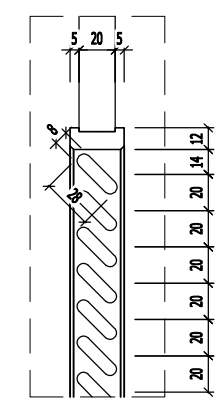

CHI TẾT CÁNH CHÓP