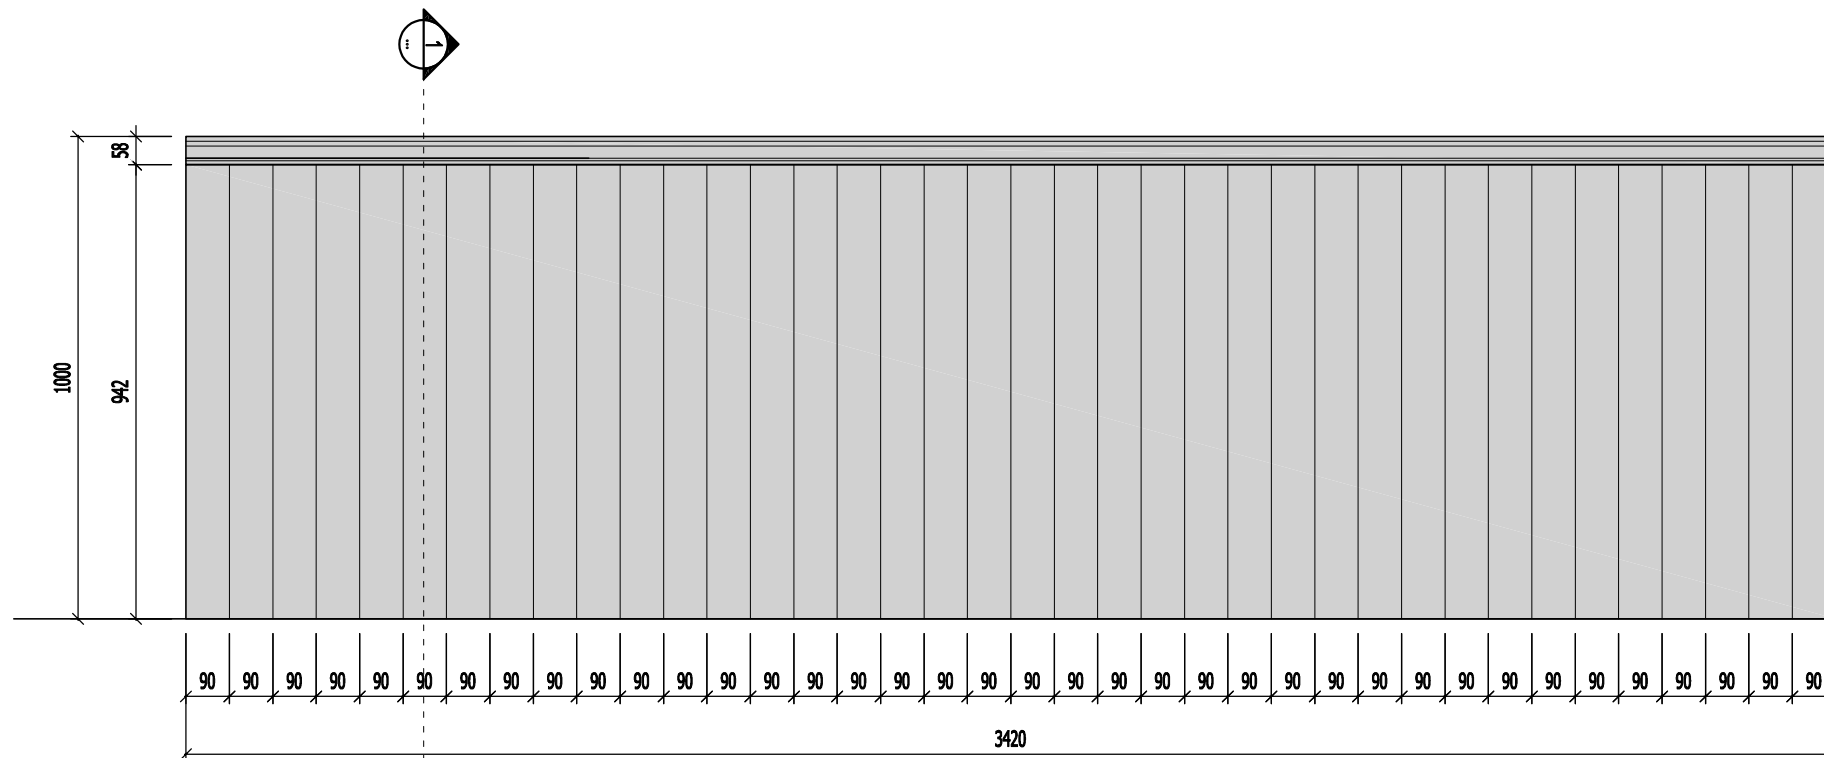

MẶT ĐÚNG

MẶT CẮT 1-1

MẶT BẰNG

CHI TIẾT CT-01

NGÀY HOÀN THÀNH		15/08/2023	
HIỆU DĨNH			
LẦN	NGÀY	THIẾT KẾ	DUYỆT
CHỦ ĐẦU TƯ			
MRS LINH ĐAN			
CHỮ KÝ CHỦ ĐẦU TƯ			
ĐỊA ĐIỂM			
TIME CITY HÀ NỘI			
DỰ ÁN			
THIẾT KẾ NHÀ Ở			
 CÔNG TY TNHH ĐÔM DOME ĐỊA CHỈ: SỐ 10 PHỐ YÊN THẾ - BA ĐÌNH - HÀ NỘI WEBSITE: WWW.DOME.COM.VN EMAIL: SALES@DOME.COM.VN HOTLINE: 0915.252.520			
GIÁM ĐỐC ĐIỀU HÀNH			
HOÀNG THỊ BẠCH YẾN			
CHỦ TRÌ THIẾT KẾ			
			
KTS. NGUYỄN VIỆT NINH			
THIẾT KẾ			
KTS. MẠNH NGUYỄN			
VẼ			
KTS. MẠNH NGUYỄN			
KIỂM TRA			
KTS. NGUYỄN VIỆT NINH			
TÊN BẢN VẼ			
BẢN VẼ CHI TIẾT VÁCH ỐP ĐẦU GIƯỜNG			
TỈ LỆ:		NT-32	