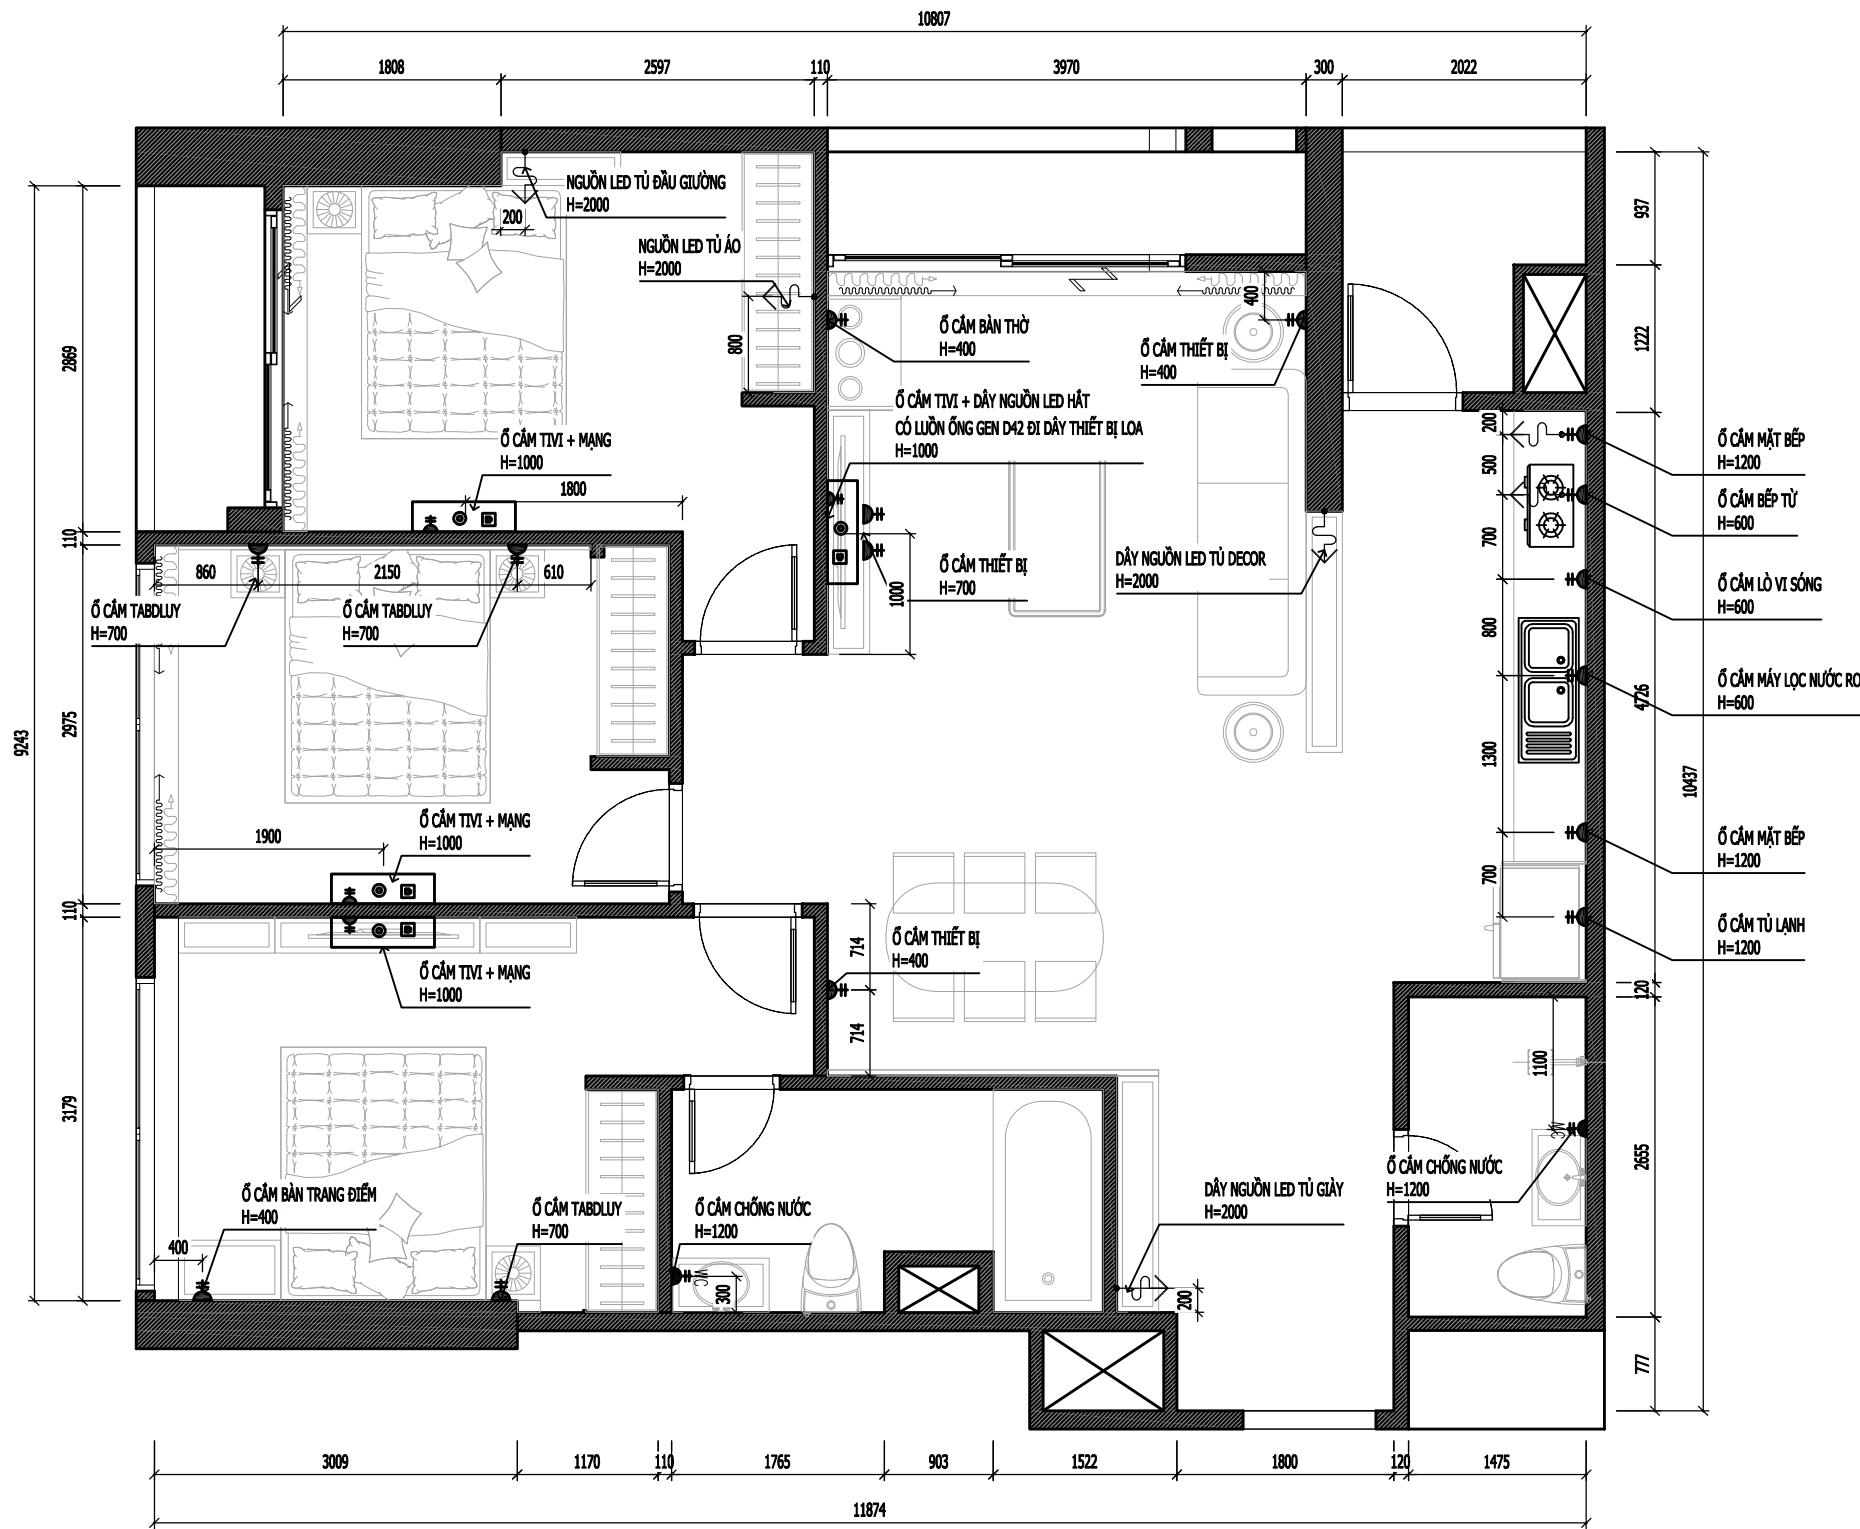

MẶT BẰNG BỐ TRÍ Ổ CẮM, DÂY NGUỒN

CHÚ THÍCH TRANG THIẾT BỊ ĐIỆN

KÝ HIỆU	NỘI DUNG	KÝ HIỆU	NỘI DUNG	KÝ HIỆU	NỘI DUNG
●	GIÁC CẮM TIVI CAO 400 (HOẶC CHỈ ĐỊNH TRÊN BẢN VẼ)	■	GIÁC CẮM ADSL CAO 450 (HOẶC CHỈ ĐỊNH TRÊN BẢN VẼ)	H/A1	MÀN HÌNH CHUÔNG CAO 1400
⚡	Ổ CẮM ĐÔI CAO 400 (HOẶC CHỈ ĐỊNH TRÊN BẢN VẼ)	○	ỐNG LƯỚI DÂY TỤ KỆ LÊN TIVI (CAO ĐỘ XEM CHỈ ĐỊNH TRÊN BẢN VẼ)	📶	ĐẦU PHÁT WIFI
WC	Ổ CẮM ĐÔI (CHỊU NƯỚC) CAO 1200 HOẶC CHỈ ĐỊNH	⚡→	DÂY CHỜ CẤP NGUỒN CHO ĐÈN LED HOẶC THIẾT BỊ ĐIỆN CAO 1700	🔌	TỦ ĐIỆN CAO 1400

Yêu cầu trước khi thi công cần khảo sát hiện trạng, kiểm tra kích thước thực tế; khi cần phải thay đổi bản vẽ thiết kế cần liên lạc, trao đổi với bộ phận thiết kế yêu cầu chỉnh sửa

NGÀY HOÀN THÀNH		15/08/2023	
HIỆU DÍNH			
LẦN	NGÀY	THIẾT KẾ	DUYỆT
CHỦ ĐẦU TƯ			
MRS LINH ĐAN			
CHỮ KÝ CHỦ ĐẦU TƯ			
ĐỊA ĐIỂM			
TIME CITY HÀ NỘI			
DỰ ÁN			
THIẾT KẾ NHÀ Ở			
  CÔNG TY TNHH ĐÔM DOME			
ĐỊA CHỈ: SỐ 10 PHỐ YÊN THẾ - BA ĐÌNH - HÀ NỘI WEBSITE: WWW.DOME.COM.VN EMAIL: SALES@DOME.COM.VN HOTLINE: 0915.252.520			
GIÁM ĐỐC ĐIỀU HÀNH			
HOÀNG THỊ BẠCH YẾN			
CHỦ TRÌ THIẾT KẾ			
  KTS. NGUYỄN VIỆT NINH			
THIẾT KẾ			
KTS. MẠNH NGUYỄN			
VẼ			
KTS. MẠNH NGUYỄN			
KIỂM TRA			
KTS. NGUYỄN VIỆT NINH			
TÊN BẢN VẼ			
MẶT BẰNG BỐ TRÍ Ổ CẮM, DÂY NGUỒN			
TỈ LỆ:		KT-04