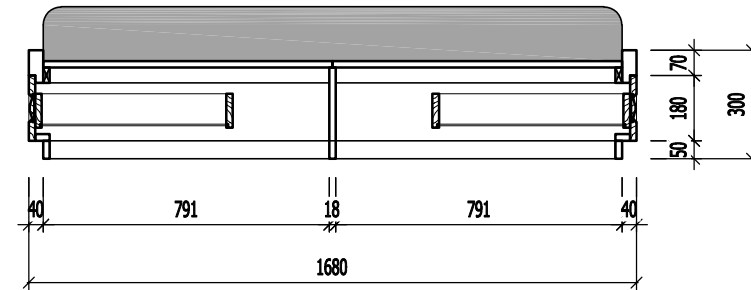

MẶT CẮT 1-1

NGÀY HOÀN THÀNH: 15/08/2023

HIỆU DÍNH			
LÃN	NGÀY	THIẾT KẾ	DUYỆT

CHỦ ĐẦU TƯ
MRS LINH ĐAN
CHỦ KÝ CHỦ ĐẦU TƯ
ĐỊA ĐIỂM
TIME CITY HÀ NỘI

DỰ ÁN
THIẾT KẾ NHÀ Ở

CÔNG TY TNHH ĐÔM

DOME

ĐỊA CHỈ: SỐ 10 PHỐ YÊN THẾ -
BA ĐÌNH - HÀ NỘI
WEBSITE: WWW.DOME.COM.VN
EMAIL: SALES@DOME.COM.VN
HOTLINE: 0915.252.520

GIÁM ĐỐC ĐIỀU HÀNH
HOÀNG THỊ BẠCH YẾN
CHỦ TRÌ THIẾT KẾ

KTS. NGUYỄN VIỆT NINH

THIẾT KẾ
KTS. MẠNH NGUYỄN
VẼ
KTS. MẠNH NGUYỄN

KIỂM TRA
KTS. NGUYỄN VIỆT NINH

TÊN BẢN VẼ
BẢN VẼ CHI TIẾT GIƯỜNG NGỦ

TỈ LỆ: NT-33

Yêu cầu trước khi thi công cần khảo sát hiện trạng, kiểm tra kích thước thực tế; khi cần phải thay đổi bản vẽ thiết kế cần liên lạc, trao đổi với bộ phận thiết kế yêu cầu chỉnh sửa