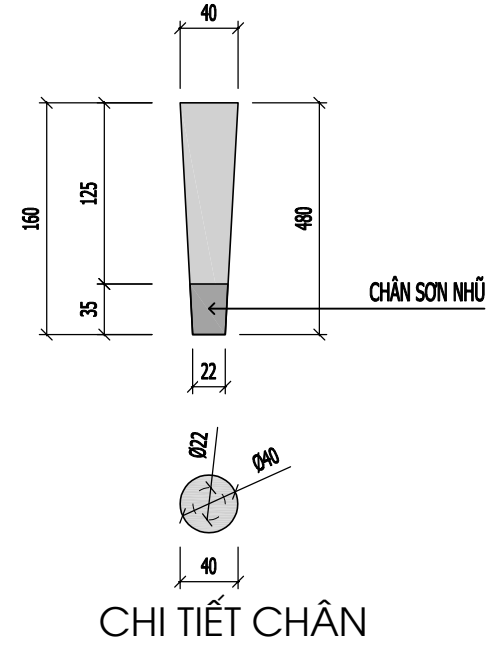

NGÀY HOÀN THÀNH		15/08/2023	
HIỆU DÍNH			
LÃN	NGÀY	THIẾT KẾ	DUYỆT

CHỦ ĐẦU TƯ
MRS LINH ĐAN
CHỦ KÝ CHỦ ĐẦU TƯ

ĐỊA ĐIỂM
TIME CITY HÀ NỘI

DỰ ÁN
THIẾT KẾ NHÀ Ở

CÔNG TY TNHH ĐÔM

DOME

ĐỊA CHỈ: SỐ 10 PHỐ YÊN THẾ -
BA ĐÌNH - HÀ NỘI
WEBSITE: WWW.DOME.COM.VN
EMAIL: SALES@DOME.COM.VN
HOTLINE: 0915.252.520

GIÁM ĐỐC ĐIỀU HÀNH
HOÀNG THỊ BẠCH YẾN

CHỦ TRÌ THIẾT KẾ

KTS. NGUYỄN VIỆT NINH

THIẾT KẾ
KTS. MẠNH NGUYỄN

VẼ
KTS. MẠNH NGUYỄN

KIỂM TRA
KTS. NGUYỄN VIỆT NINH

TÊN BẢN VẼ
BẢN VẼ CHI TIẾT KỆ TIVI

TỈ LỆ: **NT-02**

Yêu cầu trước khi thi công cần khảo sát hiện trạng, kiểm tra kích thước thực tế; khi cần phải thay đổi bản vẽ thiết kế cần liên lạc, trao đổi với bộ phận thiết kế yêu cầu chỉnh sửa