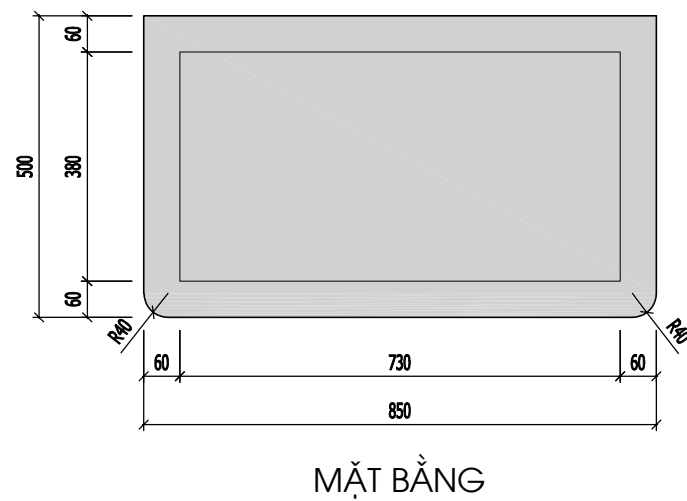

CHI TIẾT CHÂN

NGÀY HOÀN THÀNH: 15/08/2023

HIỆU DÍNH			
LẦN	NGÀY	THIẾT KẾ	DUYỆT

CHỦ ĐẦU TƯ
MRS LINH ĐAN
CHỮ KÝ CHỦ ĐẦU TƯ
ĐỊA ĐIỂM
TIME CITY HÀ NỘI

DỰ ÁN
THIẾT KẾ NHÀ Ở

CÔNG TY TNHH ĐÔM

DOME

ĐỊA CHỈ: SỐ 10 PHỐ YÊN THẾ -
BA ĐÌNH - HÀ NỘI
WEBSITE: WWW.DOME.COM.VN
EMAIL: SALES@DOME.COM.VN
HOTLINE: 0915.252.520

GIÁM ĐỐC ĐIỀU HÀNH
HOÀNG THỊ BẠCH YẾN
CHỦ TRÌ THIẾT KẾ

KTS. NGUYỄN VIỆT NINH

THIẾT KẾ
KTS. MẠNH NGUYỄN

VỀ
KTS. MẠNH NGUYỄN

KIỂM TRA
KTS. NGUYỄN VIỆT NINH

TÊN BẢN VẼ
BẢN VẼ CHI TIẾT BẢN TRANG ĐIỂM

TỈ LỆ: NT-21

Yêu cầu trước khi thi công cần khảo sát hiện trạng, kiểm tra kích thước thực tế; khi cần phải thay đổi bản vẽ thiết kế cần liên lạc, trao đổi với bộ phận thiết kế yêu cầu chỉnh sửa