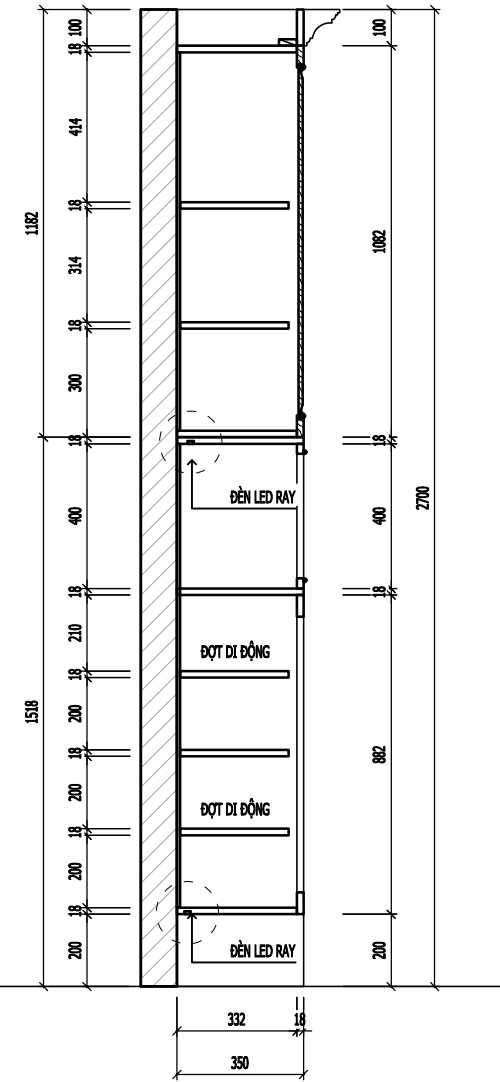

NGÀY HOÀN THÀNH		15/08/2023	
HIỆU DÍNH			
LẦN	NGÀY	THIẾT KẾ	DUYỆT
CHỦ ĐẦU TƯ			
MRS LINH ĐAN			
CHỮ KÝ CHỦ ĐẦU TƯ			
ĐỊA ĐIỂM			
TIME CITY HÀ NỘI			
DỰ ÁN			
THIẾT KẾ NHÀ Ở			
CÔNG TY TNHH ĐÔM DOME ĐỊA CHỈ: SỐ 10 PHỐ YÊN THẾ - BA ĐÌNH - HÀ NỘI WEBSITE: WWW.DOME.COM.VN EMAIL: SALES@DOME.COM.VN HOTLINE: 0915.252.520			
GIÁM ĐỐC ĐIỀU HÀNH			
HOÀNG THỊ BẠCH YẾN			
CHỦ TRÌ THIẾT KẾ			
 KTS. NGUYỄN VIỆT NINH			
THIẾT KẾ			
KTS. MẠNH NGUYỄN			
VẼ			
KTS. MẠNH NGUYỄN			
KIỂM TRA			
KTS. NGUYỄN VIỆT NINH			
TÊN BẢN VẼ			
BẢN VẼ CHI TIẾT TỦ GIÀY			
TỈ LỆ:	NT-08		

MẶT CẮT 1-1

Yêu cầu trước khi thi công cần khảo sát hiện trạng,
kiểm tra kích thước thực tế; khi cần phải thay đổi bản vẽ thiết kế cần liên lạc, trao đổi với bộ phận thiết kế yêu cầu chỉnh sửa