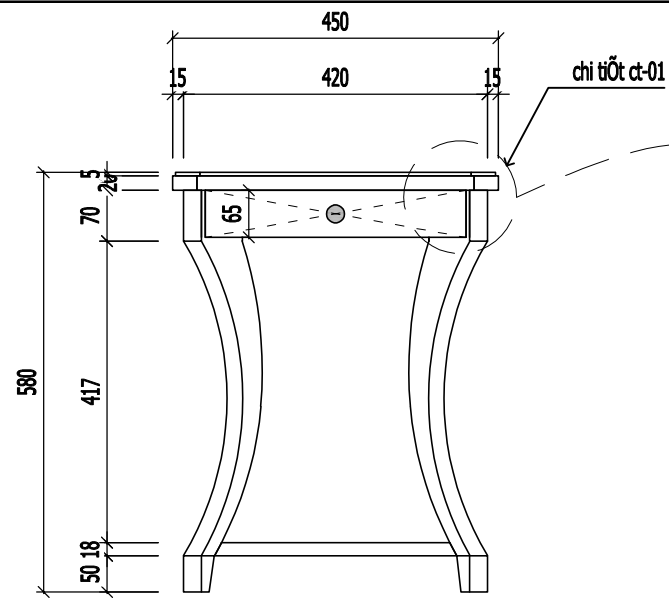

KIỂM TRA
 KTS. NGUYỄN VIỆT NINH

TÊN BẢN VẼ
BẢN VẼ CHI TIẾT GIƯỜNG NGỦ

TỈ LỆ: NT-33

Yêu cầu trước khi thi công cần khảo sát hiện trạng, kiểm tra kích thước thực tế; khi cần phải thay đổi bản vẽ thiết kế cần liên lạc, trao đổi với bộ phận thiết kế yêu cầu chỉnh sửa