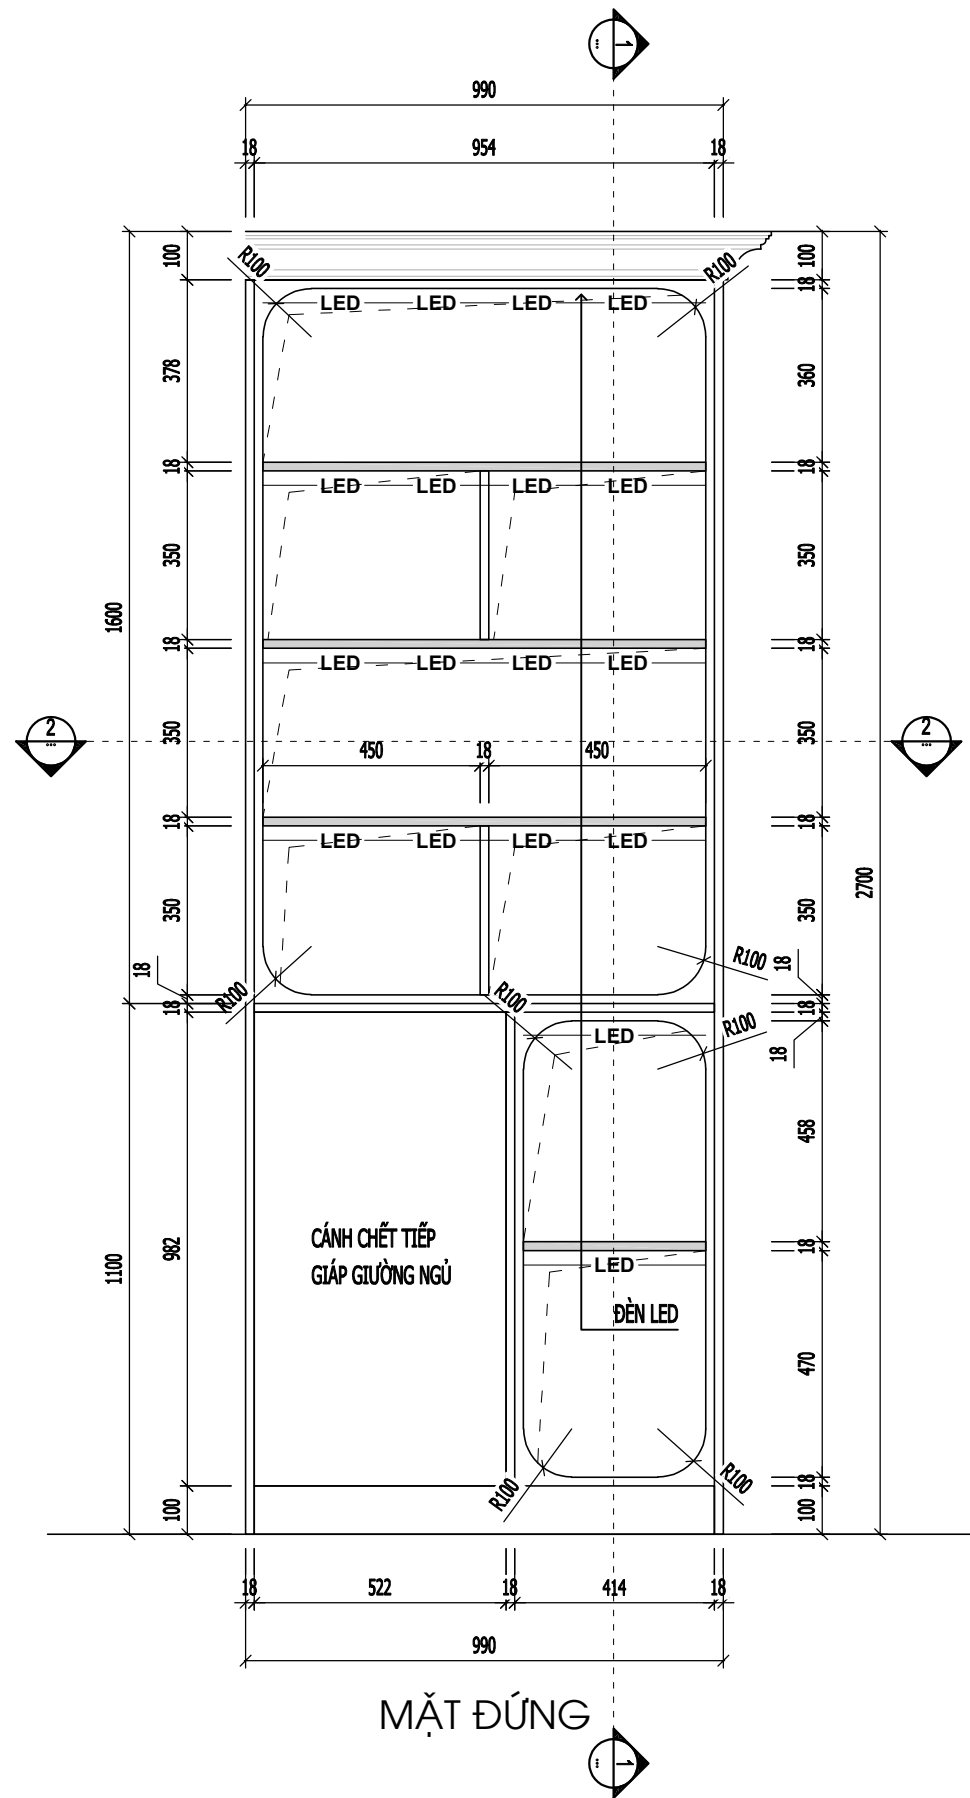

NGÀY HOÀN THÀNH		15/08/2023	
HIỆU DÍNH			
LẦN	NGÀY	THIẾT KẾ	DUYỆT
CHỦ ĐẦU TƯ			
MRS LINH ĐAN			
CHỮ KÝ CHỦ ĐẦU TƯ			
ĐỊA ĐIỂM			
TIME CITY HÀ NỘI			
DỰ ÁN			
THIẾT KẾ NHÀ Ở			
CÔNG TY TNHH ĐÔM			
  DOME			
ĐỊA CHỈ: SỐ 10 PHỐ YÊN THẾ - BA ĐÌNH - HÀ NỘI WEBSITE: WWW.DOME.COM.VN EMAIL: SALES@DOME.COM.VN HOTLINE: 0915.252.520			
GIÁM ĐỐC ĐIỀU HÀNH			
HOÀNG THỊ BẠCH YẾN			
CHỦ TRÌ THIẾT KẾ			
  KTS. NGUYỄN VIỆT NINH			
THIẾT KẾ			
KTS. MẠNH NGUYỄN			
VẼ			
KTS. MẠNH NGUYỄN			
KIỂM TRA			
KTS. NGUYỄN VIỆT NINH			
TÊN BẢN VẼ			
BẢN VẼ CHI TIẾT TỦ ĐẦU GIƯỜNG			
TỈ LỆ:		NT-29	

Yêu cầu trước khi thi công cần khảo sát hiện trạng, kiểm tra kích thước thực tế; khi cần phải thay đổi bản vẽ thiết kế cần liên lạc, trao đổi với bộ phận thiết kế yêu cầu chỉnh sửa