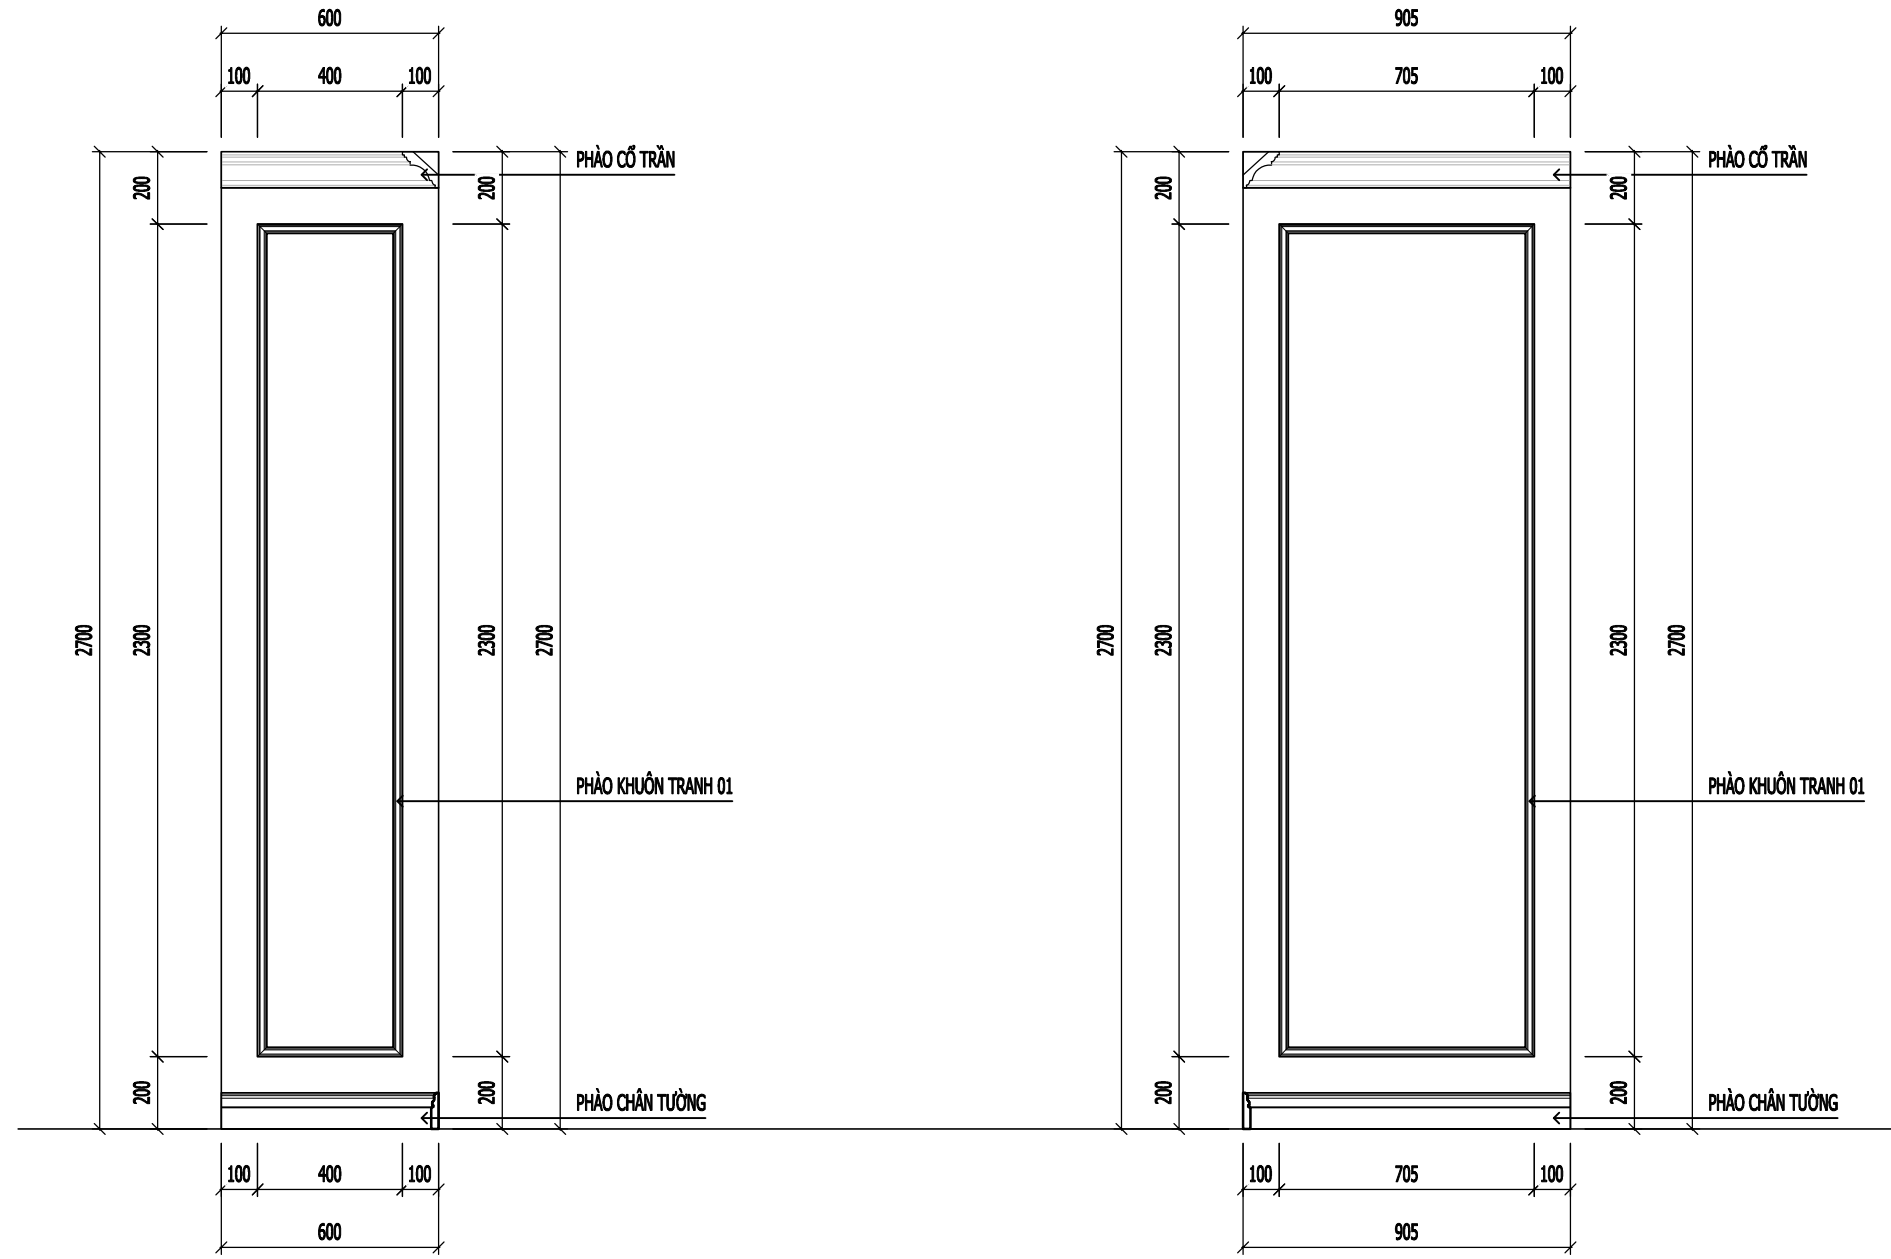

MẶT ĐỨNG DIỆN TƯỜNG 22

MẶT ĐỨNG DIỆN TƯỜNG 23

CHI TIẾT PHÀO 01

CHI TIẾT PHÀO CỔ TRẦN

CHI TIẾT PHÀO CHÂN TƯỜNG

NGÀY HOÀN THÀNH: 15/08/2023

HIỆU DÍNH			
LÃN	NGÀY	THIẾT KẾ	DUYỆT

CHỦ ĐẦU TƯ
MRS LINH ĐAN
CHỦ KÝ CHỦ ĐẦU TƯ