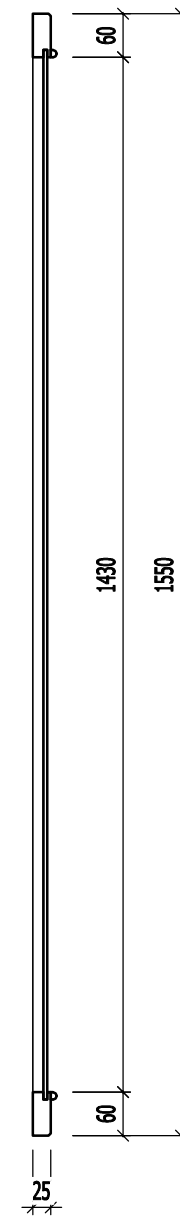

MẶT BÊN

Yêu cầu trước khi thi công cần khảo sát hiện trạng,
kiểm tra kích thước thực tế; khi cần phải thay đổi bản vẽ thiết kế cần liên lạc, trao đổi với bộ phận thiết kế yêu cầu chỉnh sửa

NGÀY HOÀN THÀNH: 15/08/2023

HIỆU DÍNH

LẦN NGÀY THIẾT KẾ DUYỆT

CHỦ ĐẦU TƯ

MRS LINH ĐAN

CHỦ KÝ CHỦ ĐẦU TƯ

ĐỊA ĐIỂM

TIME CITY HÀ NỘI

DỰ ÁN

THIẾT KẾ NHÀ Ở

CÔNG TY TNHH ĐÔM

DOME

ĐỊA CHỈ: SỐ 10 PHỐ YÊN THẾ -
BA ĐÌNH - HÀ NỘI
WEBSITE: WWW.DOME.COM.VN
EMAIL: SALES@DOME.COM.VN
HOTLINE: 0915.252.520

GIÁM ĐỐC ĐIỀU HÀNH

HOÀNG THỊ BẠCH YẾN

CHỦ TRÌ THIẾT KẾ

KTS. NGUYỄN VIỆT NINH

THIẾT KẾ

KTS. MẠNH NGUYỄN

VỀ

KTS. MẠNH NGUYỄN

KIỂM TRA

KTS. NGUYỄN VIỆT NINH

TÊN BẢN VẼ

BẢN VẼ CHI TIẾT GƯƠNG TỦ GIÀY

TỈ LỆ:

NT-09