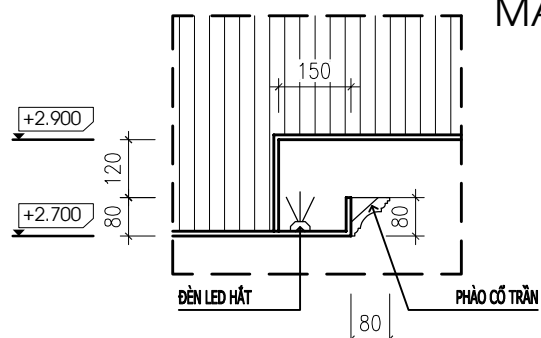

CHI TIẾT ĐÈN LED

- TRẦN THẠCH CAO COS +2700
- TRẦN THẠCH CAO COS +2900
- TRẦN THẠCH CAO CHỐNG ẨM COS +2400
- KHE ĐÈN LED HẮT
- TRẦN GỖ NHỰA 100X100

Yêu cầu trước khi thi công cần khảo sát hiện trạng, kiểm tra kích thước thực tế; khi cần phải thay đổi bản vẽ thiết kế cần liên lạc, trao đổi với bộ phận thiết kế yêu cầu chỉnh sửa

NGÀY HOÀN THÀNH		15/08/2023	
HIỆU DÍNH			
LẦN	NGÀY	THIẾT KẾ	DUYỆT
CHỦ ĐẦU TƯ			
MRS LINH ĐAN			
CHỮ KÝ CHỦ ĐẦU TƯ			
ĐỊA ĐIỂM			
TIME CITY HÀ NỘI			
DỰ ÁN			
THIẾT KẾ NHÀ Ở			
  DOME ĐỊA CHỈ: SỐ 10 PHỐ YÊN THẾ - BA ĐÌNH - HÀ NỘI WEBSITE: WWW.DOME.COM.VN EMAIL: SALES@DOME.COM.VN HOTLINE: 0915.252.520			
GIÁM ĐỐC ĐIỀU HÀNH			
HOÀNG THỊ BẠCH YẾN			
CHỦ TRÌ THIẾT KẾ			
  KTS. NGUYỄN VIỆT NINH			
THIẾT KẾ			
KTS. MẠNH NGUYỄN			
VẼ			
KTS. MẠNH NGUYỄN			
KIỂM TRA			
KTS. NGUYỄN VIỆT NINH			
TÊN BẢN VẼ			
MẶT BẰNG HOÀN THIỆN TRẦN			
TỈ LỆ:		KT-02