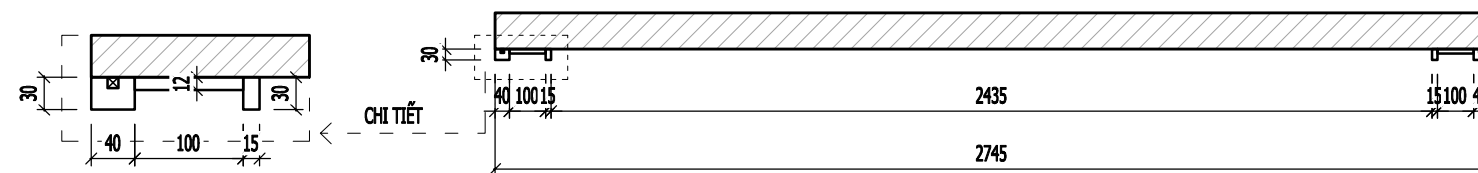

MẶT CẮT NGANG