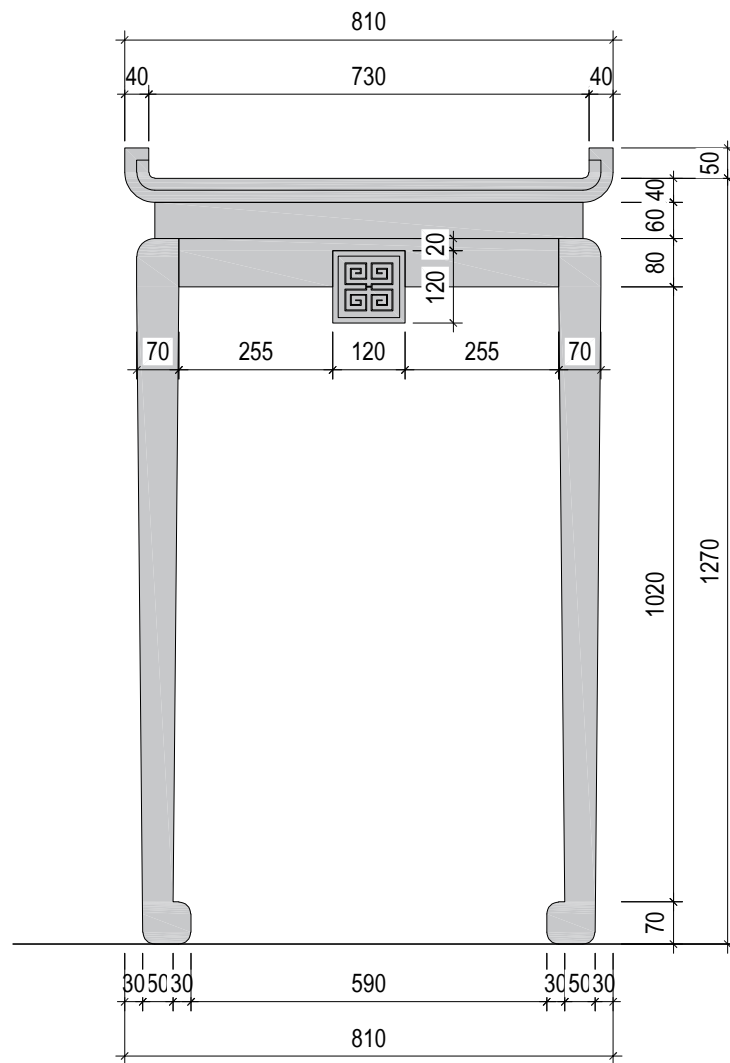

MẶT ĐÚNG

NGÀY HOÀN THÀNH 15/08/2023

HIỆU DÍNH			
LẦN	NGÀY	THIẾT KẾ	DUYỆT

CHỦ ĐẦU TƯ
MRS LINH ĐAN
CHỦ KÝ CHỦ ĐẦU TƯ

ĐỊA ĐIỂM
TIME CITY HÀ NỘI

DỰ ÁN
THIẾT KẾ NHÀ Ở

CÔNG TY TNHH ĐÔM

DOME

ĐỊA CHỈ: SỐ 10 PHỐ YÊN THẾ -
BA ĐÌNH - HÀ NỘI
WEBSITE: WWW.DOME.COM.VN
EMAIL: SALES@DOME.COM.VN
HOTLINE: 0915.252.520

GIÁM ĐỐC ĐIỀU HÀNH

HOÀNG THỊ BẠCH YẾN
CHỦ TRÌ THIẾT KẾ

KTS. NGUYỄN VIỆT NINH

THIẾT KẾ
KTS. MẠNH NGUYỄN

VẼ
KTS. MẠNH NGUYỄN

KIỂM TRA
KTS. NGUYỄN VIỆT NINH

TÊN BẢN VẼ
BẢN VẼ CHI TIẾT BÀN THỜ

TỈ LỆ: NT-05

Yêu cầu trước khi thi công cần khảo sát hiện trạng,
kiểm tra kích thước thực tế; khi cần phải thay đổi bản vẽ thiết kế cần liên lạc, trao đổi với bộ phận thiết kế yêu cầu chỉnh sửa