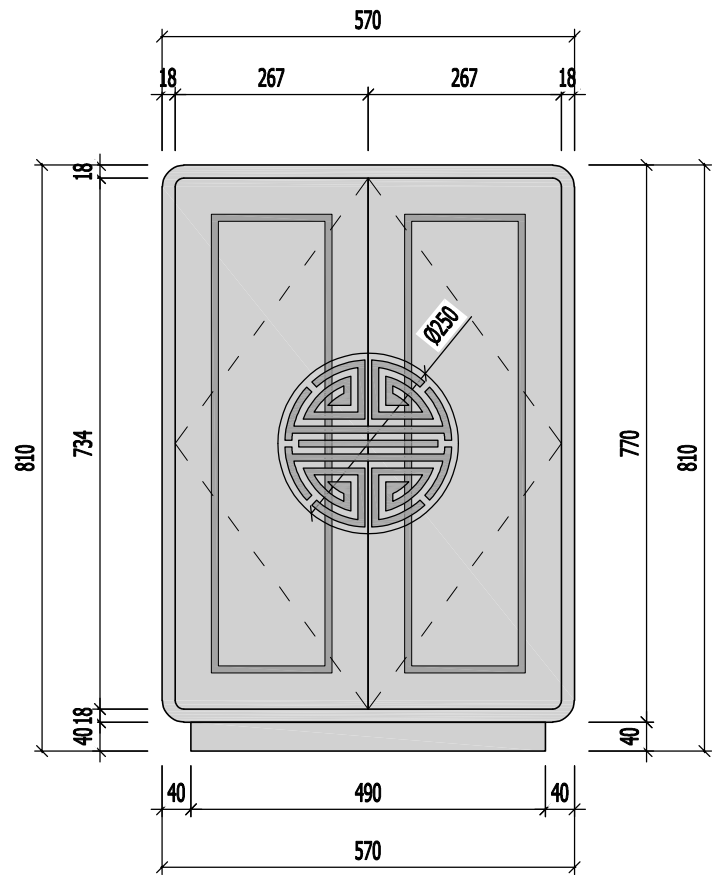

VẼ
KTS. MẠNH NGUYỄN

KIỂM TRA
KTS. NGUYỄN VIỆT NINH

TÊN BẢN VẼ
BẢN VẼ CHI TIẾT BÀN THỜ

TỈ LỆ: NT-05

Yêu cầu trước khi thi công cần khảo sát hiện trạng,
kiểm tra kích thước thực tế; khi cần phải thay đổi bản vẽ thiết kế cần liên lạc, trao đổi với bộ phận thiết kế yêu cầu chỉnh sửa