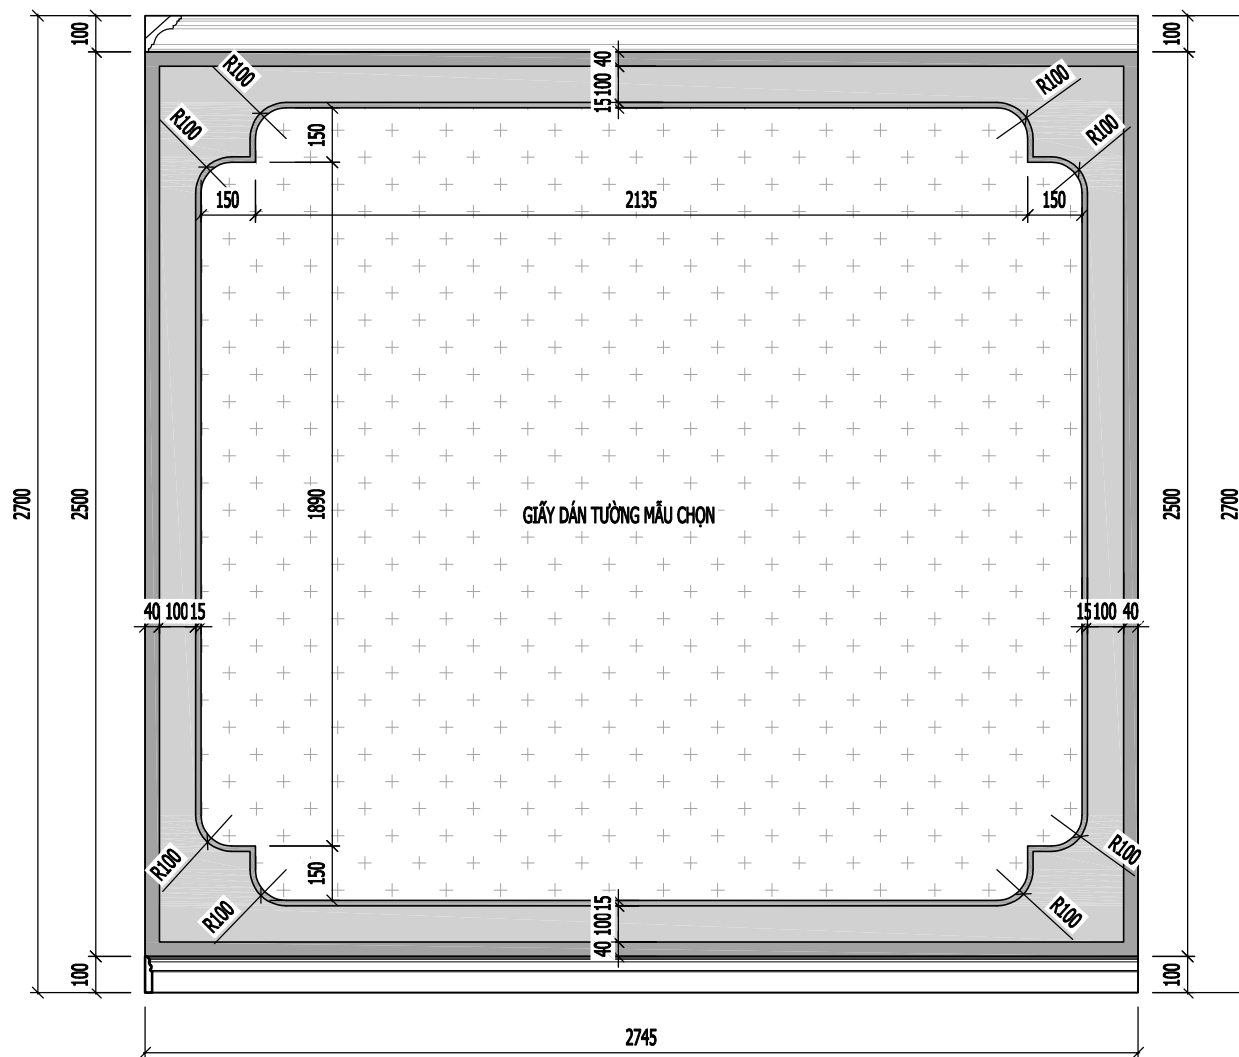

MẶT ĐỨNG DIỆN TƯỜNG 05