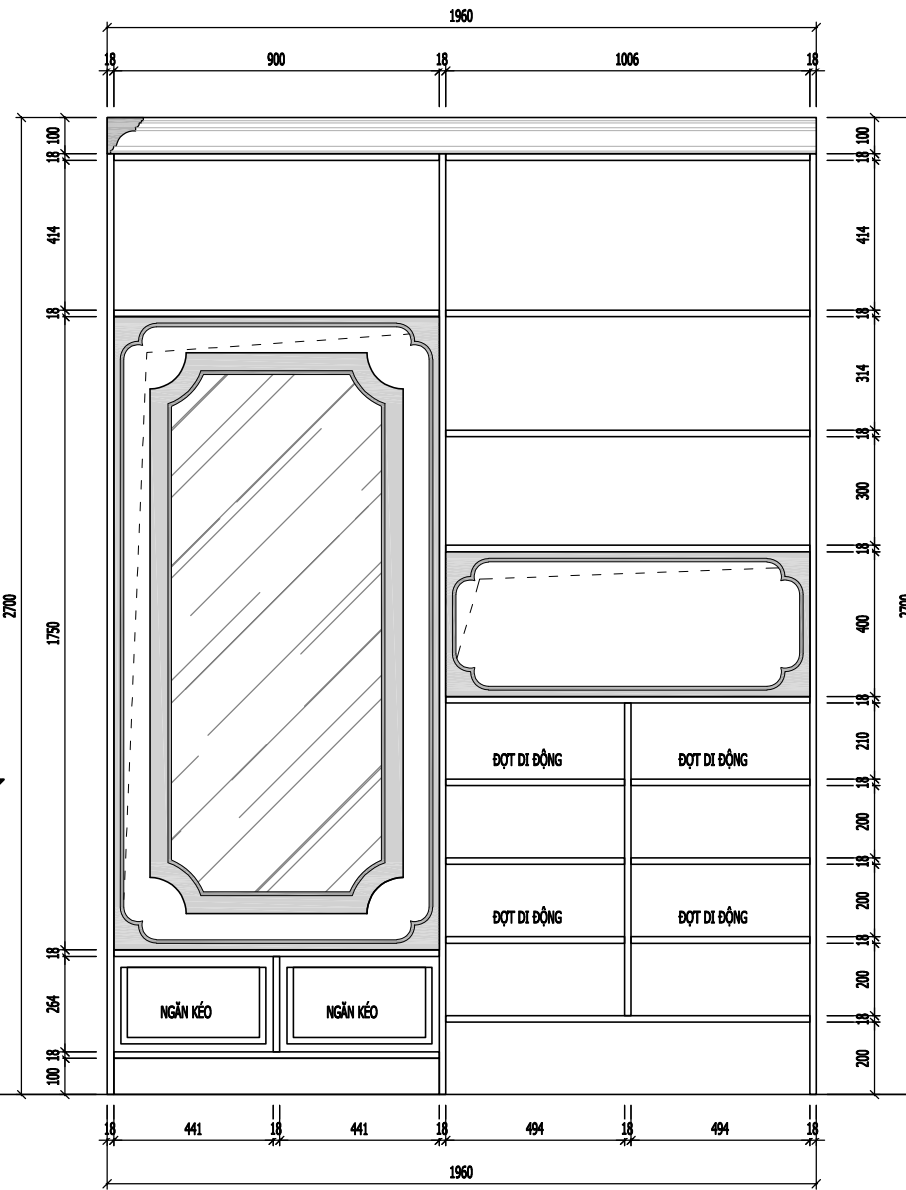

MẶT ĐỨNG BỎ CÁNH