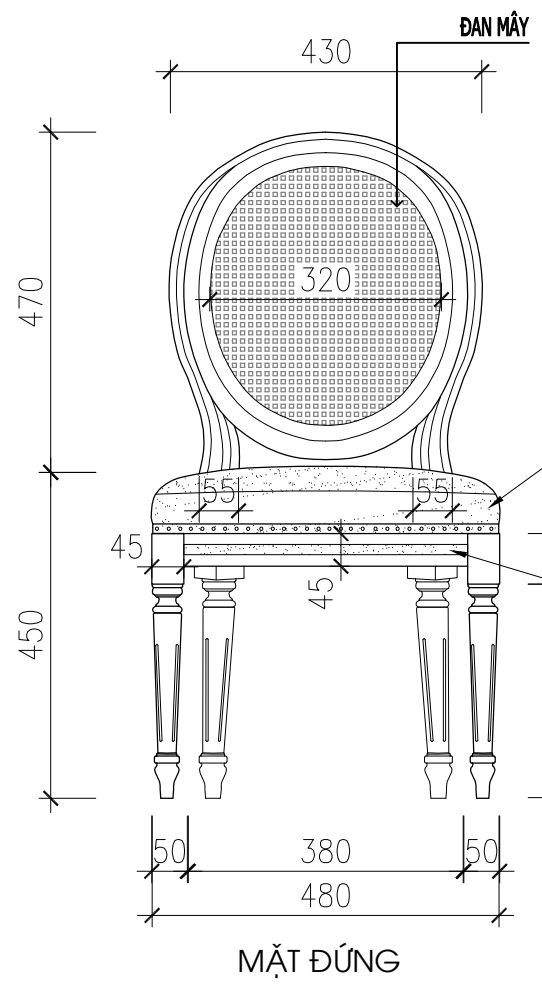

HIỆU DÍNH			
LẦN	NGÀY	THIẾT KẾ	DUYỆT

CHỦ ĐẦU TƯ
MRS LINH ĐAN
CHỦ KÝ CHỦ ĐẦU TƯ

ĐỊA ĐIỂM
TIME CITY HÀ NỘI

DỰ ÁN
THIẾT KẾ NHÀ Ở

CÔNG TY TNHH ĐÔM

DOME

ĐỊA CHỈ: SỐ 10 PHỐ YÊN THẾ -
BA ĐÌNH - HÀ NỘI
WEBSITE: WWW.DOME.COM.VN
EMAIL: SALES@DOME.COM.VN
HOTLINE: 0915.252.520

GIÁM ĐỐC ĐIỀU HÀNH
HOÀNG THỊ BẠCH YẾN

CHỦ TRÌ THIẾT KẾ

KTS. NGUYỄN VIỆT NINH

THIẾT KẾ
KTS. MẠNH NGUYỄN

VẼ
KTS. MẠNH NGUYỄN

KIỂM TRA
KTS. NGUYỄN VIỆT NINH

TÊN BẢN VẼ
BẢN VẼ CHI TIẾT GHẾ BÀN PHẤN

Yêu cầu trước khi thi công cần khảo sát hiện trạng, kiểm tra kích thước thực tế; khi cần phải thay đổi bản vẽ thiết kế cần liên lạc, trao đổi với bộ phận thiết kế yêu cầu chỉnh sửa