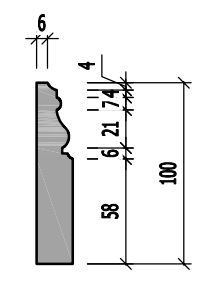

NGÀY HOÀN THÀNH		15/08/2023	
HIỆU DÍNH			
LẦN	NGÀY	THIẾT KẾ	DUYỆT
CHỦ ĐẦU TƯ			
MRS LINH ĐAN			
CHỮ KÝ CHỦ ĐẦU TƯ			
ĐỊA ĐIỂM			
TIME CITY HÀ NỘI			
DỰ ÁN			
THIẾT KẾ NHÀ Ở			
CÔNG TY TNHH ĐÔM DOME ĐỊA CHỈ: SỐ 10 PHỐ YÊN THẾ - BA ĐÌNH - HÀ NỘI WEBSITE: WWW.DOME.COM.VN EMAIL: SALES@DOME.COM.VN HOTLINE: 0915.252.520			
GIÁM ĐỐC ĐIỀU HÀNH			
HOÀNG THỊ BẠCH YẾN			
CHỦ TRÌ THIẾT KẾ			
KTS. NGUYỄN VIỆT NINH			
THIẾT KẾ			
KTS. MẠNH NGUYỄN			
VẼ			
KTS. MẠNH NGUYỄN			
KIỂM TRA			
KTS. NGUYỄN VIỆT NINH			
TÊN BẢN VẼ			
MẶT ĐỨNG DIỆN TƯỜNG 24			
TỈ LỆ:		ĐT-17	

Yêu cầu trước khi thi công cần khảo sát hiện trạng, kiểm tra kích thước thực tế; khi cần phải thay đổi bản vẽ thiết kế cần liên lạc, trao đổi với bộ phận thiết kế yêu cầu chỉnh sửa