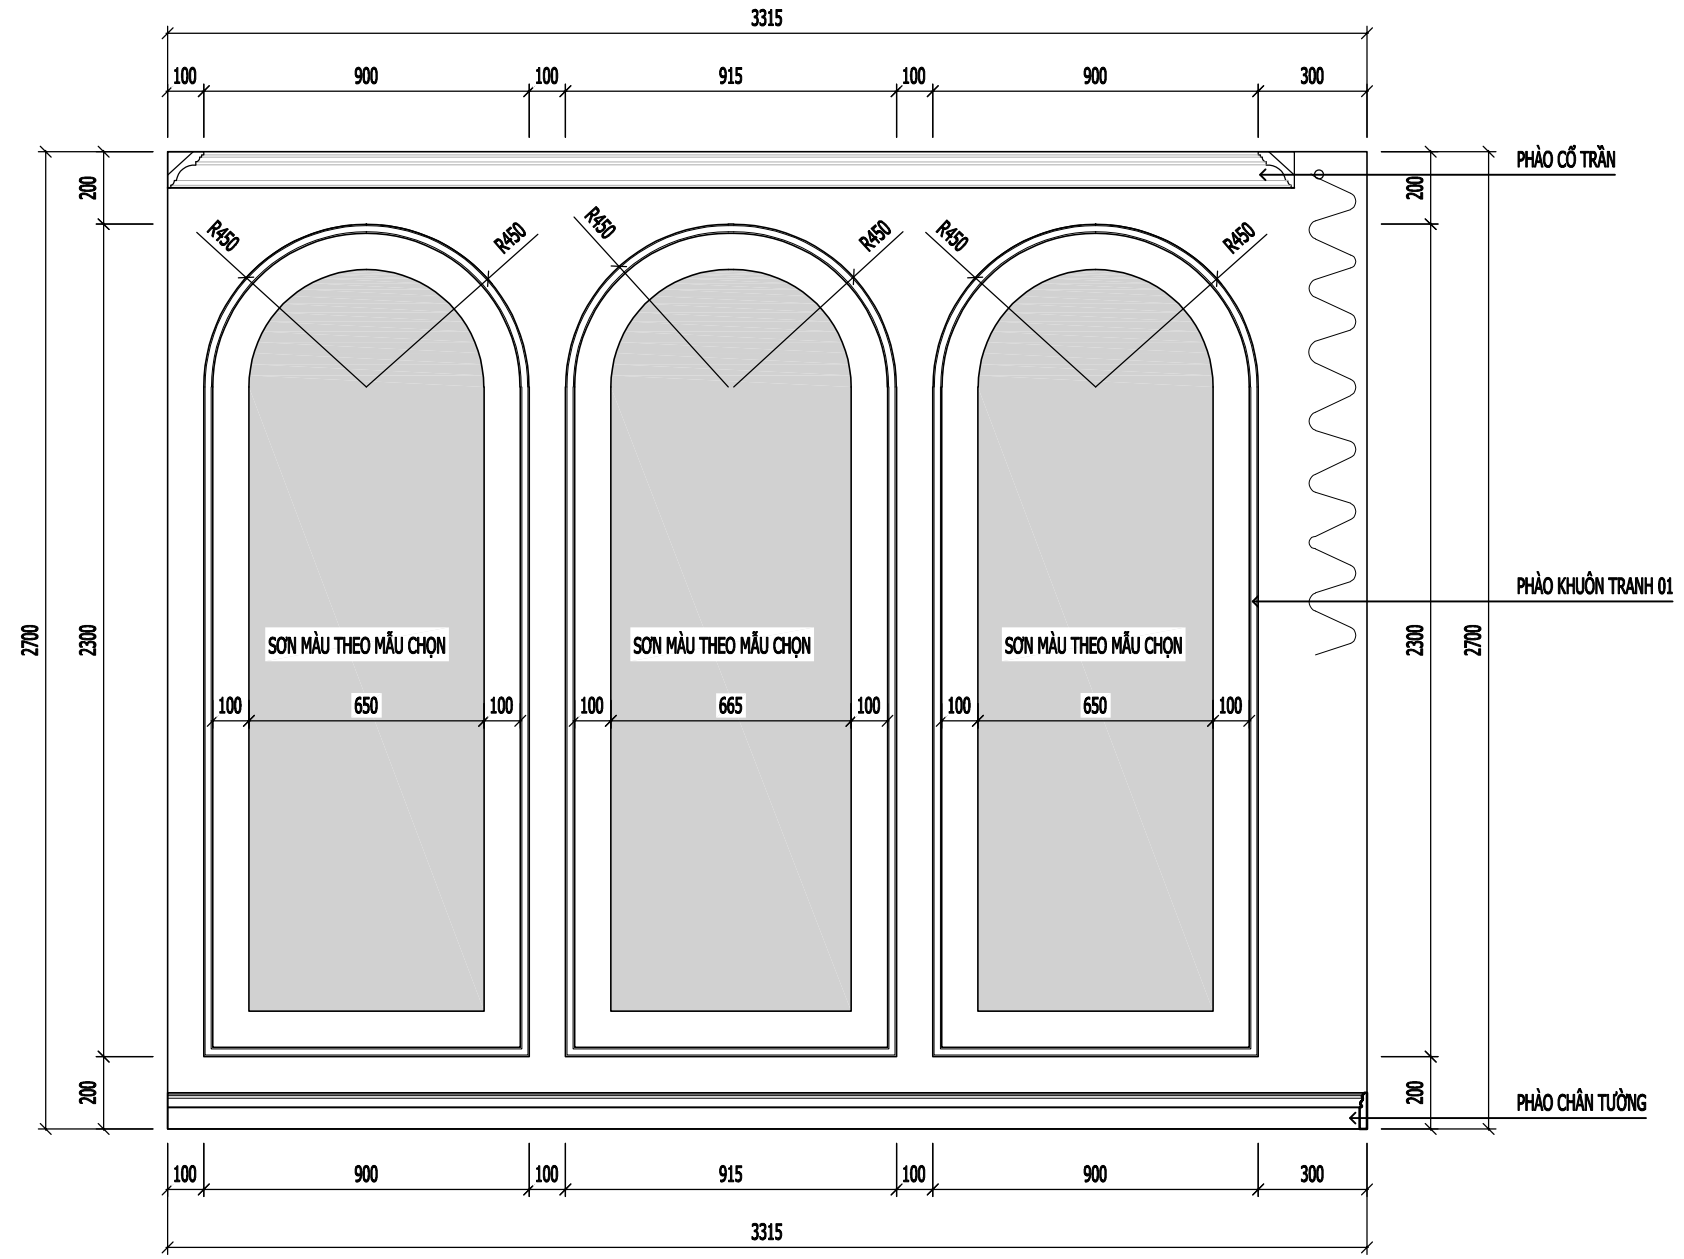

MẶT ĐÚNG DIỆN TƯỜNG 25