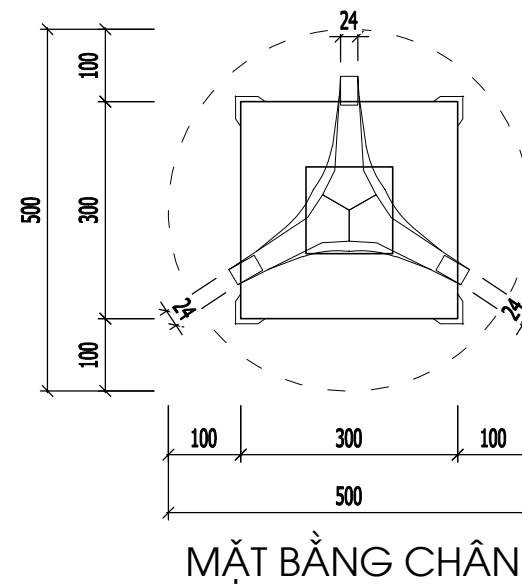

BẢN VẼ CHI TIẾT SOFA ĐƠN

TỈ LỆ:

NT-12

MẶT ĐỨNG

MẶT BÊN

MẶT BẰNG

PHỐI CẢNH MINH HOẠ

Yêu cầu trước khi thi công cần khảo sát hiện trạng,
kiểm tra kích thước thực tế; khi cần phải thay đổi bản vẽ thiết kế cần liên lạc, trao đổi với bộ phận thiết kế yêu cầu chỉnh sửa