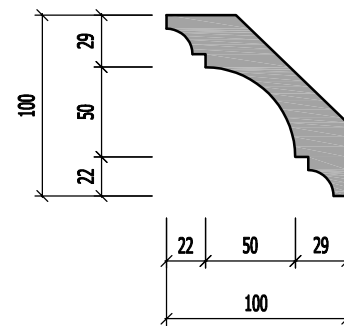

CHI TIẾT PHÀO CỔ TRẦN

Yêu cầu trước khi thi công cần khảo sát hiện trạng, kiểm tra kích thước thực tế; khi cần phải thay đổi bản vẽ thiết kế cần liên lạc, trao đổi với bộ phận thiết kế yêu cầu chỉnh sửa

NGÀY HOÀN THÀNH: 15/08/2023

HIỆU DÍNH			
LÃN	NGÀY	THIẾT KẾ	DUYỆT

CHỦ ĐẦU TƯ
MRS LINH ĐAN
CHỦ KÝ CHỦ ĐẦU TƯ

ĐỊA ĐIỂM
TIME CITY HÀ NỘI

DỰ ÁN
THIẾT KẾ NHÀ Ở

CÔNG TY TNHH ĐÔM

DOME

ĐỊA CHỈ: SỐ 10 PHỐ YÊN THẾ -
BA ĐÌNH - HÀ NỘI
WEBSITE: WWW.DOME.COM.VN
EMAIL: SALES@DOME.COM.VN
HOTLINE: 0915.252.520

GIÁM ĐỐC ĐIỀU HÀNH
HOÀNG THỊ BẠCH YẾN

CHỦ TRÌ THIẾT KẾ

KTS. NGUYỄN VIỆT NINH

THIẾT KẾ
KTS. MẠNH NGUYỄN

VẼ
KTS. MẠNH NGUYỄN

KIỂM TRA
KTS. NGUYỄN VIỆT NINH

TÊN BẢN VẼ
MẶT ĐỨNG DIỆN TƯỜNG 18

TỈ LỆ: DT-13