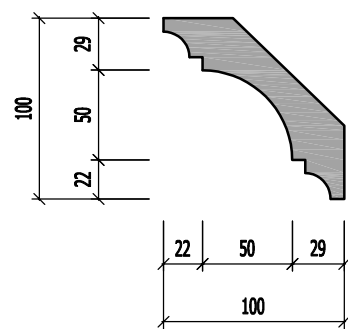

MẶT ĐÚNG DIỆN TƯỜNG 10

MẶT CẮT NGANG

CHI TIẾT PHÀO 01

CHI TIẾT PHÀO CỔ TRẦN

CHI TIẾT PHÀO CHÂN TƯỜNG

NGÀY HOÀN THÀNH: 15/08/2023

HIỆU DÍNH			
LẦN	NGÀY	THIẾT KẾ	DUYỆT

CHỦ ĐẦU TƯ
MRS LINH ĐAN
CHỦ KÝ CHỦ ĐẦU TƯ