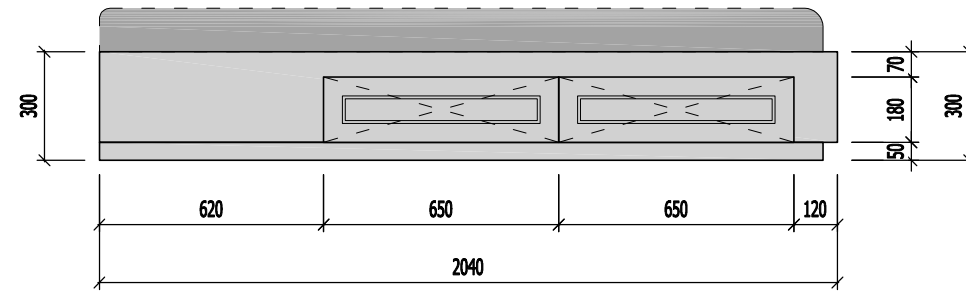

MẶT BÊN

MẶT CẮT 2-2

NGÀY HOÀN THÀNH: 15/08/2023

HIỆU DÍNH			
LÃN	NGÀY	THIẾT KẾ	DUYỆT

CHỦ ĐẦU TƯ
MRS LINH ĐAN
 CHỦ KÝ CHỦ ĐẦU TƯ
 ĐỊA ĐIỂM
 TIME CITY HÀ NỘI

DỰ ÁN
 THIẾT KẾ NHÀ Ở

CÔNG TY TNHH ĐÔM

DOME