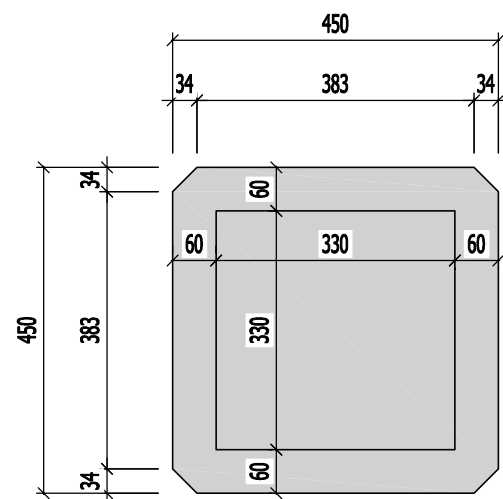

MẶT BẰNG

CHI TIẾT CT-02

MẶT CẮT NGANG

PHỐI CẢNH MINH HỌA

CHI TIẾT CHÂN

NGÀY HOÀN THÀNH: 15/08/2023

HIỆU DÍNH			
LÃN	NGÀY	THIẾT KẾ	DUYỆT

CHỦ ĐẦU TƯ
MRS LINH ĐAN
CHỦ KÝ CHỦ ĐẦU TƯ