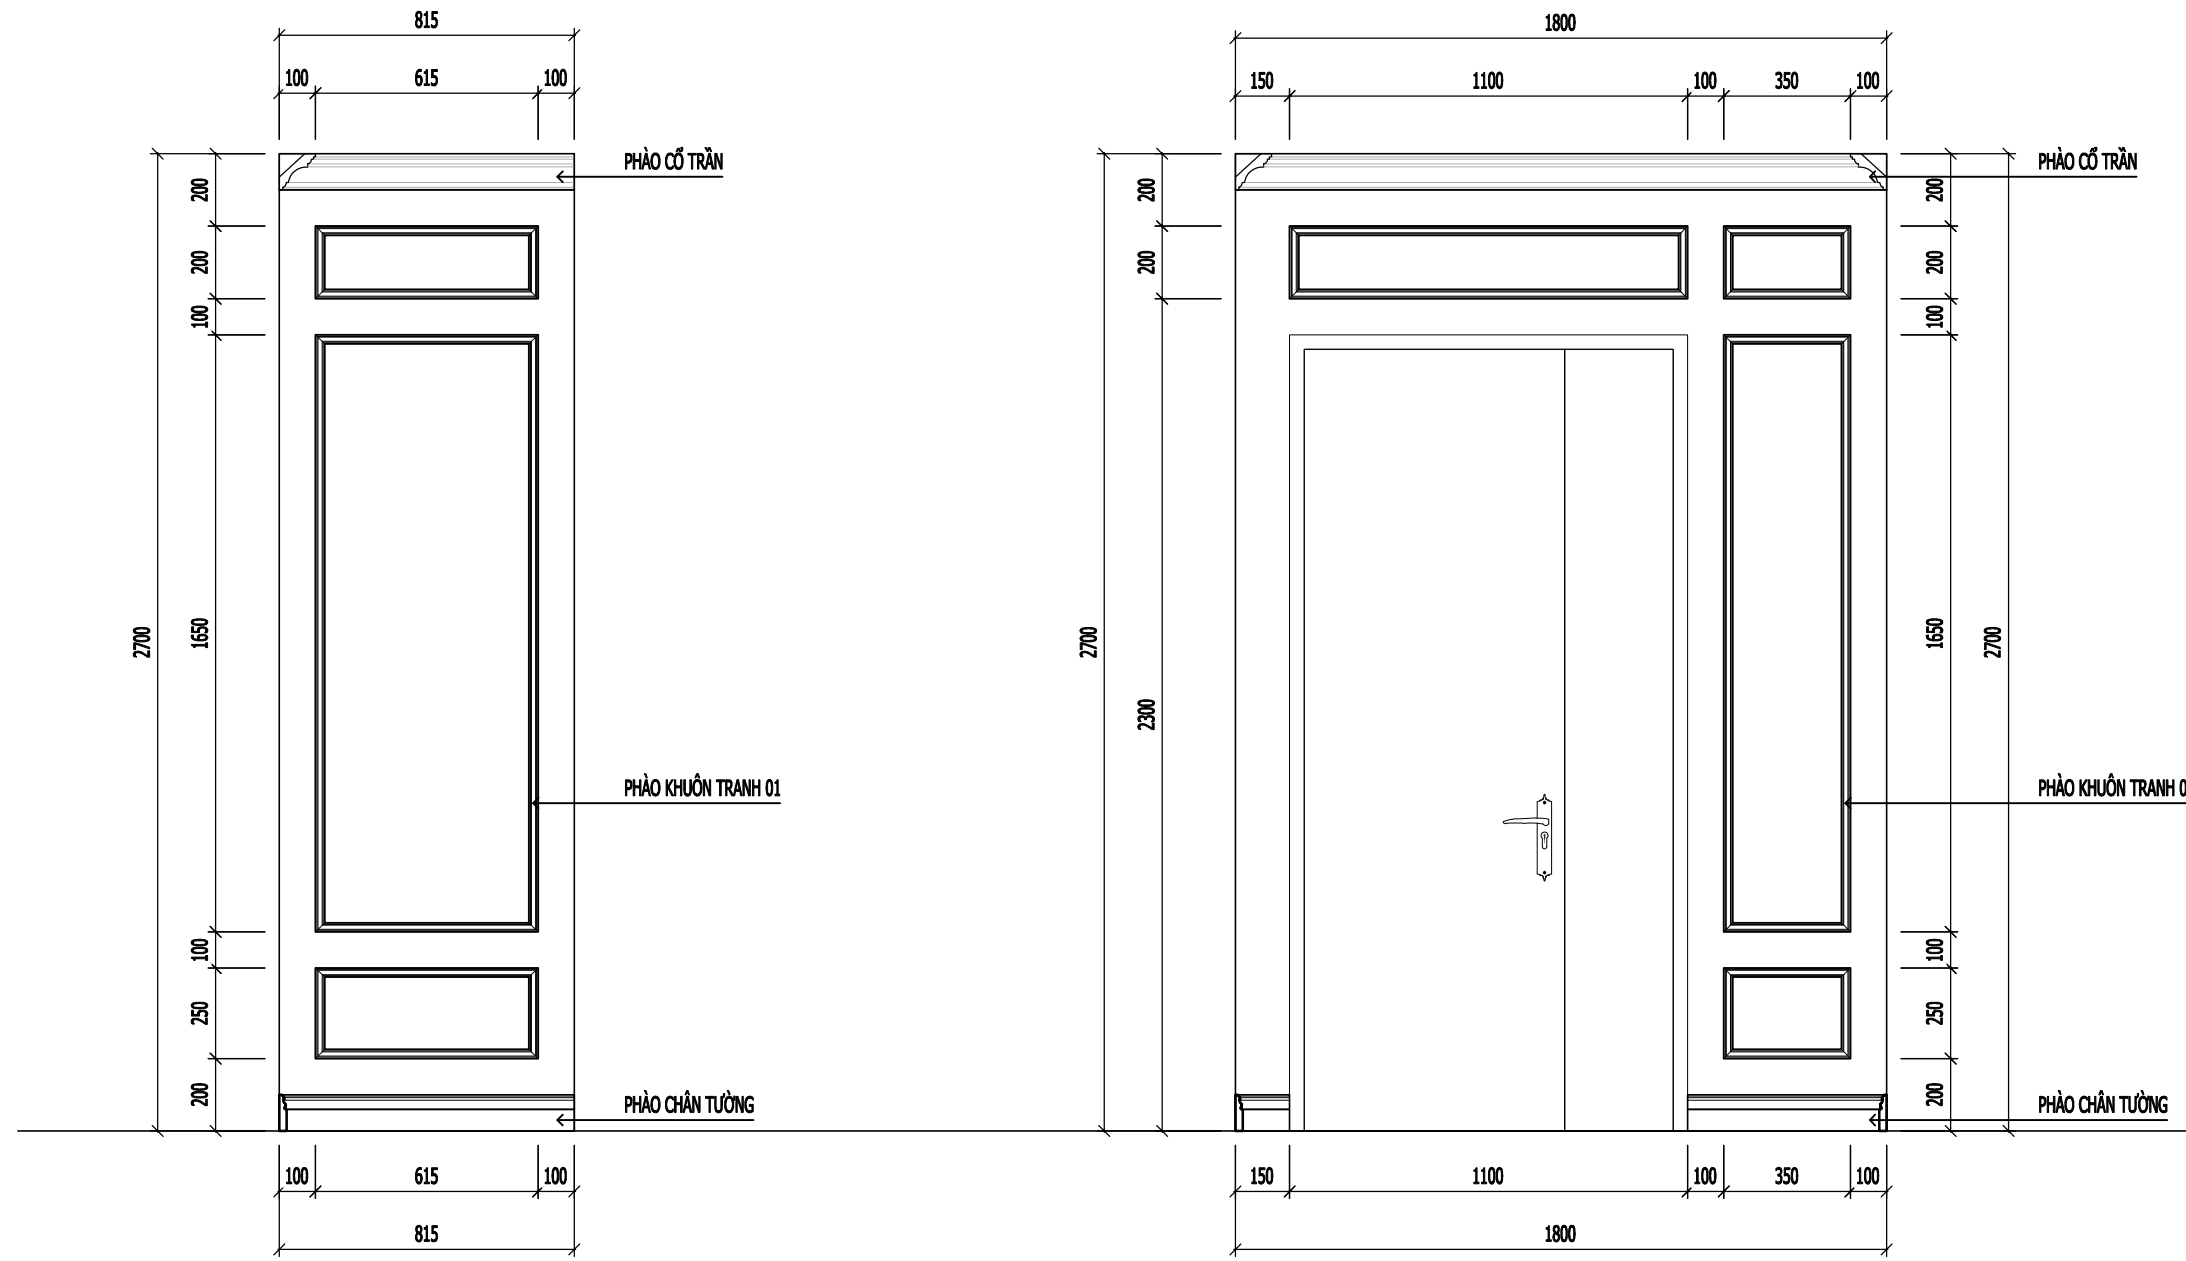

MẶT ĐỨNG ĐIỆN TƯỜNG 01

MẶT ĐỨNG ĐIỆN TƯỜNG 02