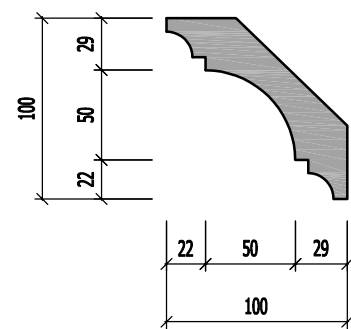

CHI TIẾT PHÀO CỔ TRẦN

Yêu cầu trước khi thi công cần khảo sát hiện trạng, kiểm tra kích thước thực tế; khi cần phải thay đổi bản vẽ thiết kế cần liên lạc, trao đổi với bộ phận thiết kế yêu cầu chỉnh sửa

NGÀY HOÀN THÀNH: 15/08/2023

HIỆU DÍNH			
LẦN	NGÀY	THIẾT KẾ	DUYỆT

CHỦ ĐẦU TƯ: MRS LINH ĐAN
CHỦ KÝ CHỦ ĐẦU TƯ
ĐỊA ĐIỂM: TIME CITY HÀ NỘI

DỰ ÁN: THIẾT KẾ NHÀ Ở

CÔNG TY TNHH ĐÔM

DOME

Địa chỉ: Số 10 Phố Yên Thế - Ba Đình - Hà Nội
Website: www.dome.com.vn
Email: sales@dome.com.vn
Hotline: 0915.252.520

GIÁM ĐỐC ĐIỀU HÀNH: HOÀNG THỊ BẠCH YẾN
CHỦ TRÌ THIẾT KẾ: KTS. NGUYỄN VIỆT NINH

THIẾT KẾ: KTS. MẠNH NGUYỄN

VẼ: KTS. MẠNH NGUYỄN

KIỂM TRA: KTS. NGUYỄN VIỆT NINH

TÊN BẢN VẼ: MẶT ĐỨNG DIỆN TƯỜNG 16-17

TỈ LỆ: DT-12