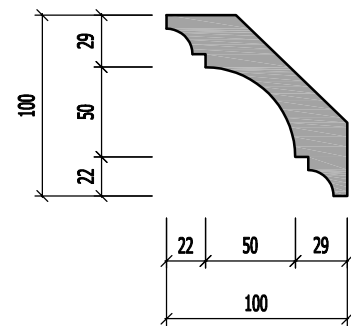

CHI TIẾT PHÀO CỔ TRẦN

NGÀY HOÀN THÀNH 15/08/2023

HIỆU DÍNH			
LẦN	NGÀY	THIẾT KẾ	DUYỆT

CHỦ ĐẦU TƯ
MRS LINH ĐAN
CHỦ KÝ CHỦ ĐẦU TƯ

ĐỊA ĐIỂM
TIME CITY HÀ NỘI

DỰ ÁN
THIẾT KẾ NHÀ Ở

CÔNG TY TNHH ĐÔM

DOME

ĐỊA CHỈ: SỐ 10 PHỐ YÊN THẾ -
BA ĐÌNH - HÀ NỘI
WEBSITE: WWW.DOME.COM.VN
EMAIL: SALES@DOME.COM.VN
HOTLINE: 0915.252.520

GIÁM ĐỐC ĐIỀU HÀNH
HOÀNG THỊ BẠCH YẾN

CHỦ TRÌ THIẾT KẾ

KTS. NGUYỄN VIỆT NINH

THIẾT KẾ
KTS. MẠNH NGUYỄN

VẼ
KTS. MẠNH NGUYỄN

KIỂM TRA
KTS. NGUYỄN VIỆT NINH

TÊN BẢN VẼ
MẶT ĐỨNG DIỆN TƯỜNG 19

TỈ LỆ: DT-14

Yêu cầu trước khi thi công cần khảo sát hiện trạng, kiểm tra kích thước thực tế; khi cần phải thay đổi bản vẽ thiết kế cần liên lạc, trao đổi với bộ phận thiết kế yêu cầu chỉnh sửa