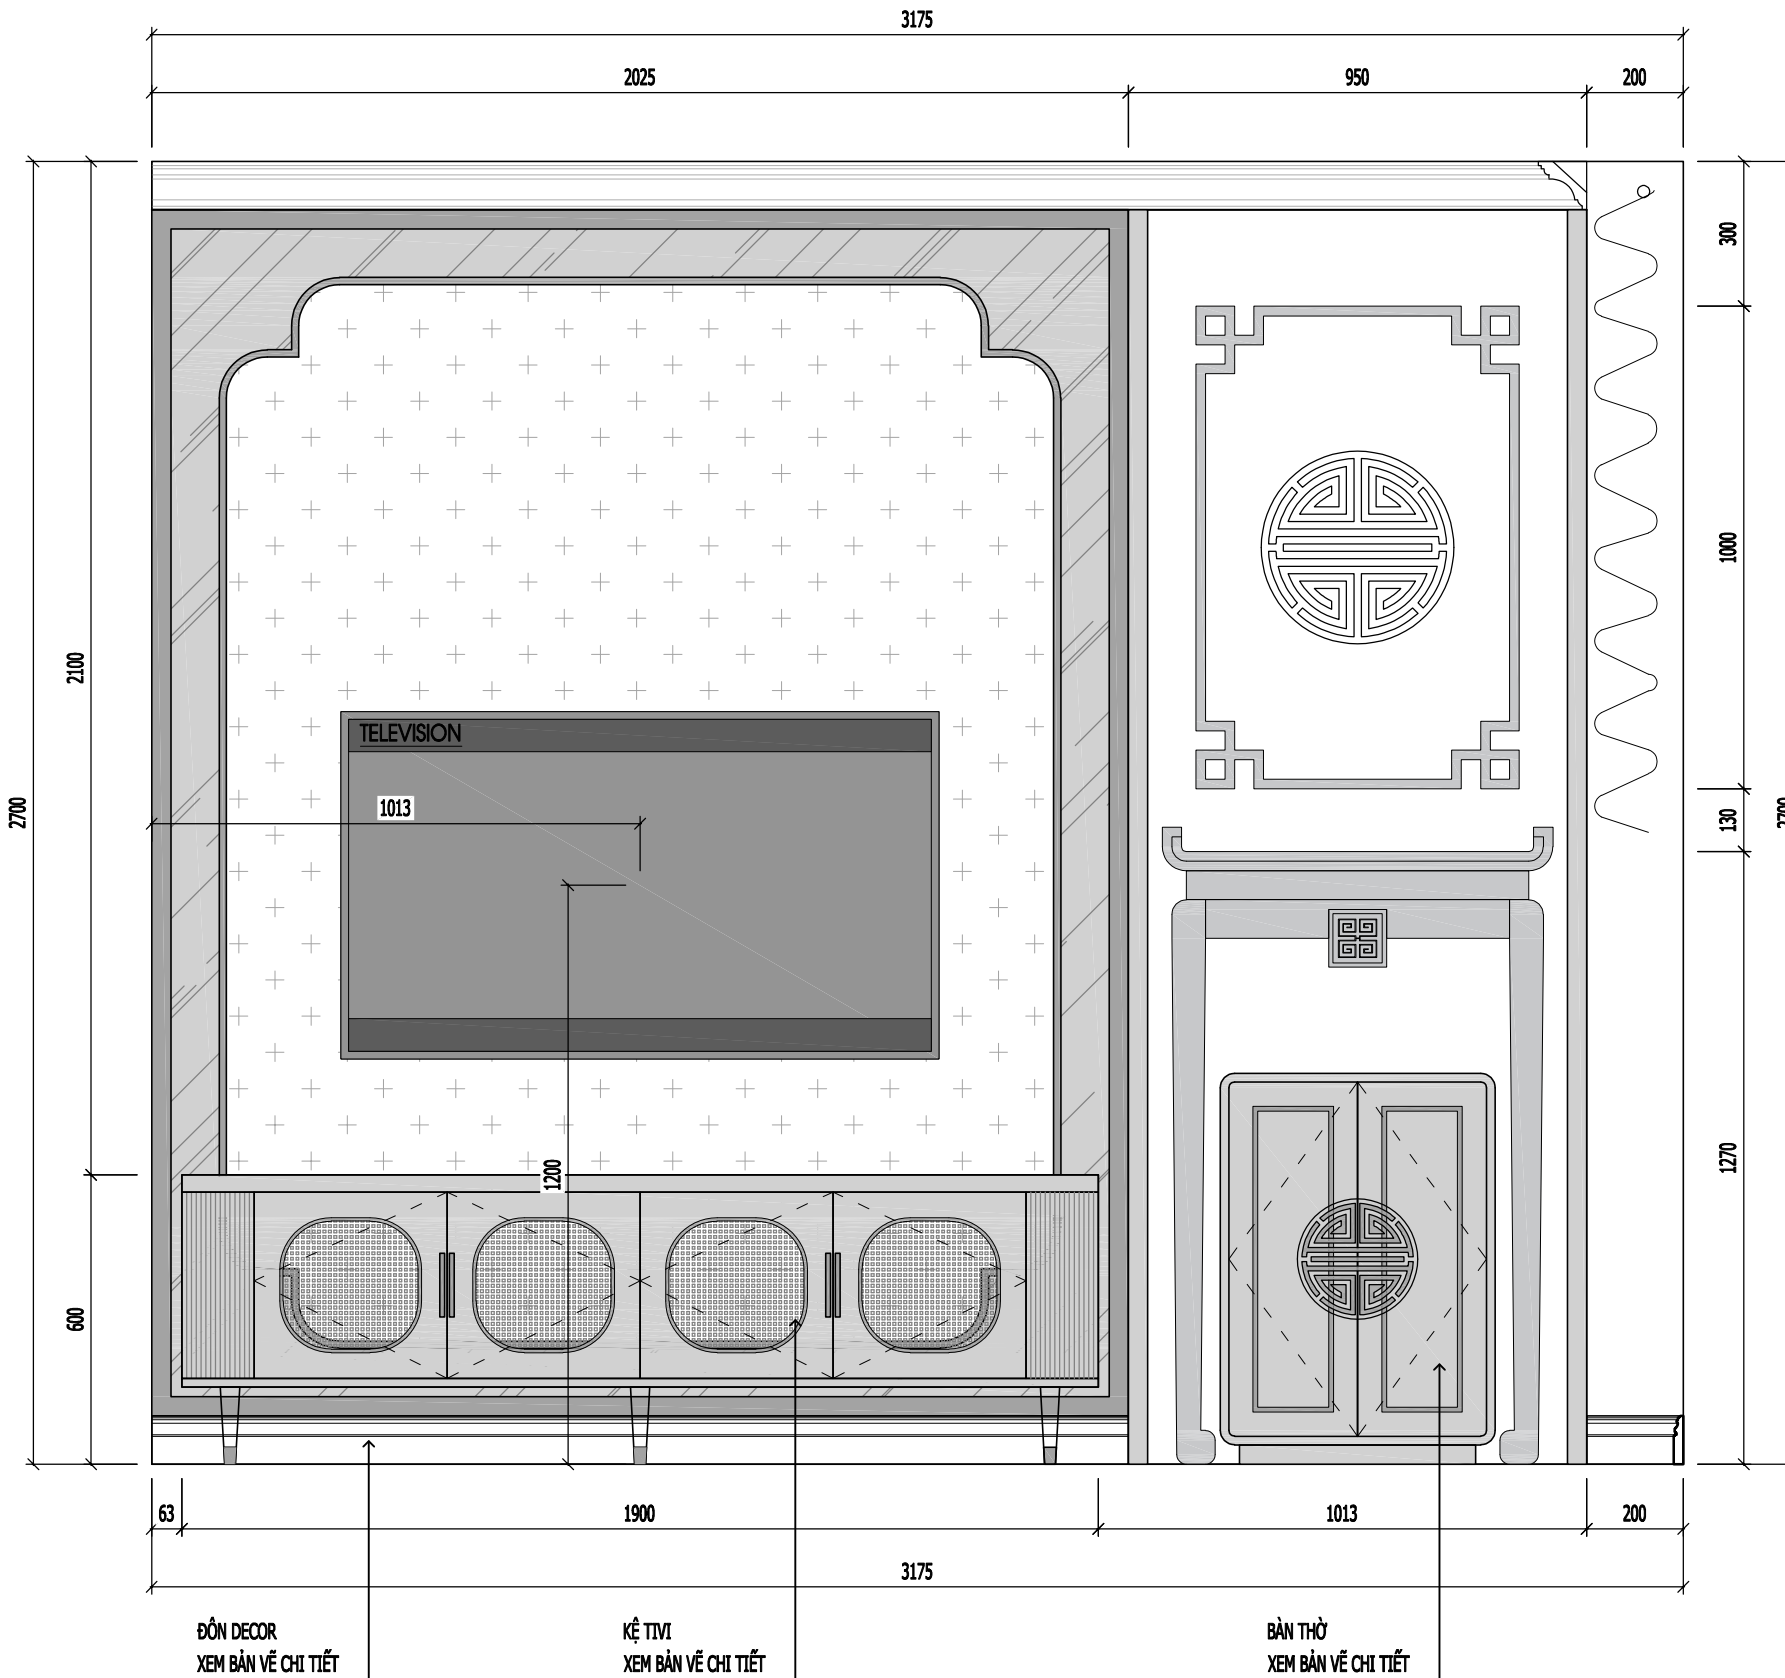

MẶT ĐỨNG ĐIỆN TƯỜNG HƯỚNG A

NGÀY HOÀN THÀNH		15/08/2023	
HIỆU DÍNH			
LẦN	NGÀY	THIẾT KẾ	DUYỆT
CHỦ ĐẦU TƯ			
MRS LINH ĐAN			
CHỮ KÝ CHỦ ĐẦU TƯ			
ĐỊA ĐIỂM			
TIME CITY HÀ NỘI			
DỰ ÁN			
THIẾT KẾ NHÀ Ở			
CÔNG TY TNHH ĐÔM DOME ĐỊA CHỈ: SỐ 10 PHỐ YÊN THẾ - BA ĐÌNH - HÀ NỘI WEBSITE: WWW.DOME.COM.VN EMAIL: SALES@DOME.COM.VN HOTLINE: 0915.252.520			
GIÁM ĐỐC ĐIỀU HÀNH			
HOÀNG THỊ BẠCH YẾN			
CHỦ TRÌ THIẾT KẾ			
KTS. NGUYỄN VIỆT NINH			
THIẾT KẾ			
KTS. MẠNH NGUYỄN			
VẼ			
KTS. MẠNH NGUYỄN			
KIỂM TRA			
KTS. NGUYỄN VIỆT NINH			
TÊN BẢN VẼ			
MẶT ĐỨNG ĐIỆN TƯỜNG HƯỚNG A			
TỈ LỆ:		NT-08	

Yêu cầu trước khi thi công cần khảo sát hiện trạng,
kiểm tra kích thước thực tế; khi cần phải thay đổi bản vẽ thiết kế cần liên lạc, trao đổi với bộ phận thiết kế yêu cầu chỉnh sửa