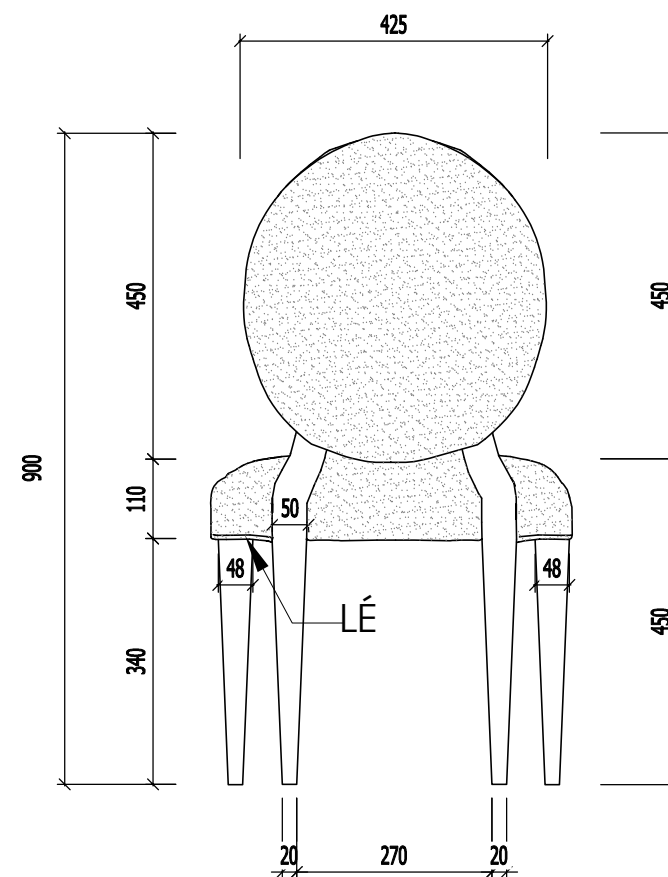

MẶT ĐÚNG SAU