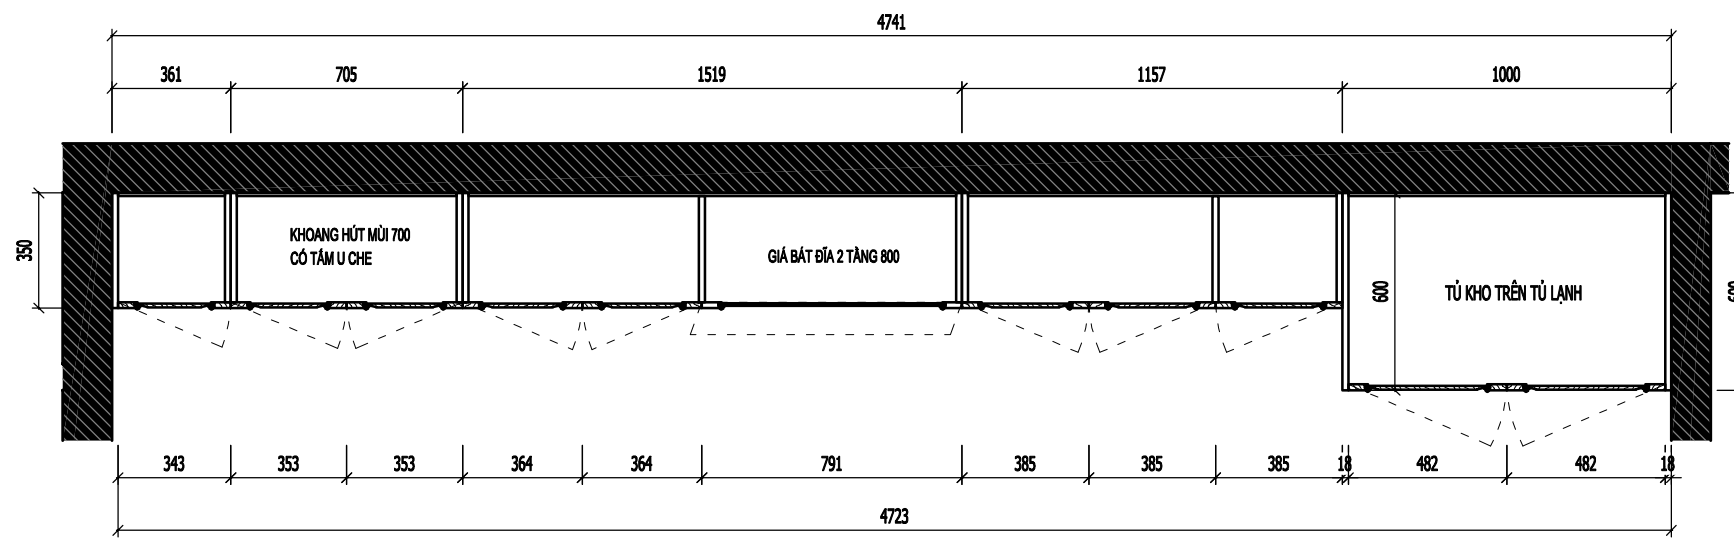

MẶT CẮT 3-3

Yêu cầu trước khi thi công cần khảo sát hiện trạng,
kiểm tra kích thước thực tế; khi cần phải thay đổi bản vẽ thiết kế cần liên lạc, trao đổi với bộ phận thiết kế yêu cầu chỉnh sửa

NGÀY HOÀN THÀNH: 15/08/2023

HIỆU DÍNH			
LÃN	NGÀY	THIẾT KẾ	DUYỆT

CHỦ ĐẦU TƯ
MRS LINH ĐAN
CHỮ KÝ CHỦ ĐẦU TƯ
ĐỊA ĐIỂM
TIME CITY HÀ NỘI

DỰ ÁN
THIẾT KẾ NHÀ Ở

CÔNG TY TNHH ĐÔM

ĐỊA CHỈ: SỐ 10 PHỐ YÊN THẾ -
BA ĐÌNH - HÀ NỘI
WEBSITE: WWW.DOME.COM.VN
EMAIL: SALES@DOME.COM.VN
HOTLINE: 0915.252.520

GIÁM ĐỐC ĐIỀU HÀNH
HOÀNG THỊ BẠCH YẾN

CHỦ TRÌ THIẾT KẾ

KTS. NGUYỄN VIỆT NINH

THIẾT KẾ
KTS. MẠNH NGUYỄN

VẼ
KTS. MẠNH NGUYỄN

KIỂM TRA
KTS. NGUYỄN VIỆT NINH

TÊN BẢN VẼ
BẢN VẼ CHI TIẾT TỦ BẾP (BV-01)

TỈ LỆ: NT-15