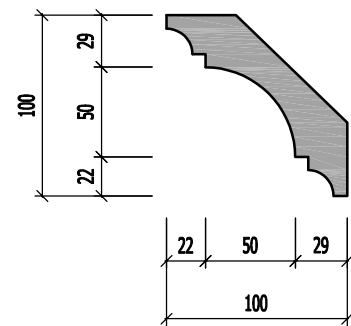

CHI TIẾT PHÀO CỔ TRẦN

NGÀY HOÀN THÀNH: 15/08/2023

HIỆU DÍNH			
LÃN	NGÃY	THIẾT KẾ	DUYỆT

CHỦ ĐẦU TƯ
MRS LINH ĐAN
CHỦ KÝ CHỦ ĐẦU TƯ

ĐỊA ĐIỂM
TIME CITY HÀ NỘI

DỰ ÁN
THIẾT KẾ NHÀ Ở

CÔNG TY TNHH ĐÔM

DOME

ĐỊA CHỈ: SỐ 10 PHỐ YÊN THẾ -
BA ĐÌNH - HÀ NỘI
WEBSITE: WWW.DOME.COM.VN
EMAIL: SALES@DOME.COM.VN
HOTLINE: 0915.252.520

GIÁM ĐỐC ĐIỀU HÀNH
HOÀNG THỊ BẠCH YẾN

CHỦ TRÌ THIẾT KẾ

KTS. NGUYỄN VIỆT NINH

THIẾT KẾ
KTS. MẠNH NGUYỄN

VẼ
KTS. MẠNH NGUYỄN

KIỂM TRA
KTS. NGUYỄN VIỆT NINH

TÊN BẢN VẼ
MẶT ĐÚNG DIỆN TƯỜNG 11

TỈ LỆ: DT-08

Yêu cầu trước khi thi công cần khảo sát hiện trạng, kiểm tra kích thước thực tế; khi cần phải thay đổi bản vẽ thiết kế cần liên lạc, trao đổi với bộ phận thiết kế yêu cầu chỉnh sửa