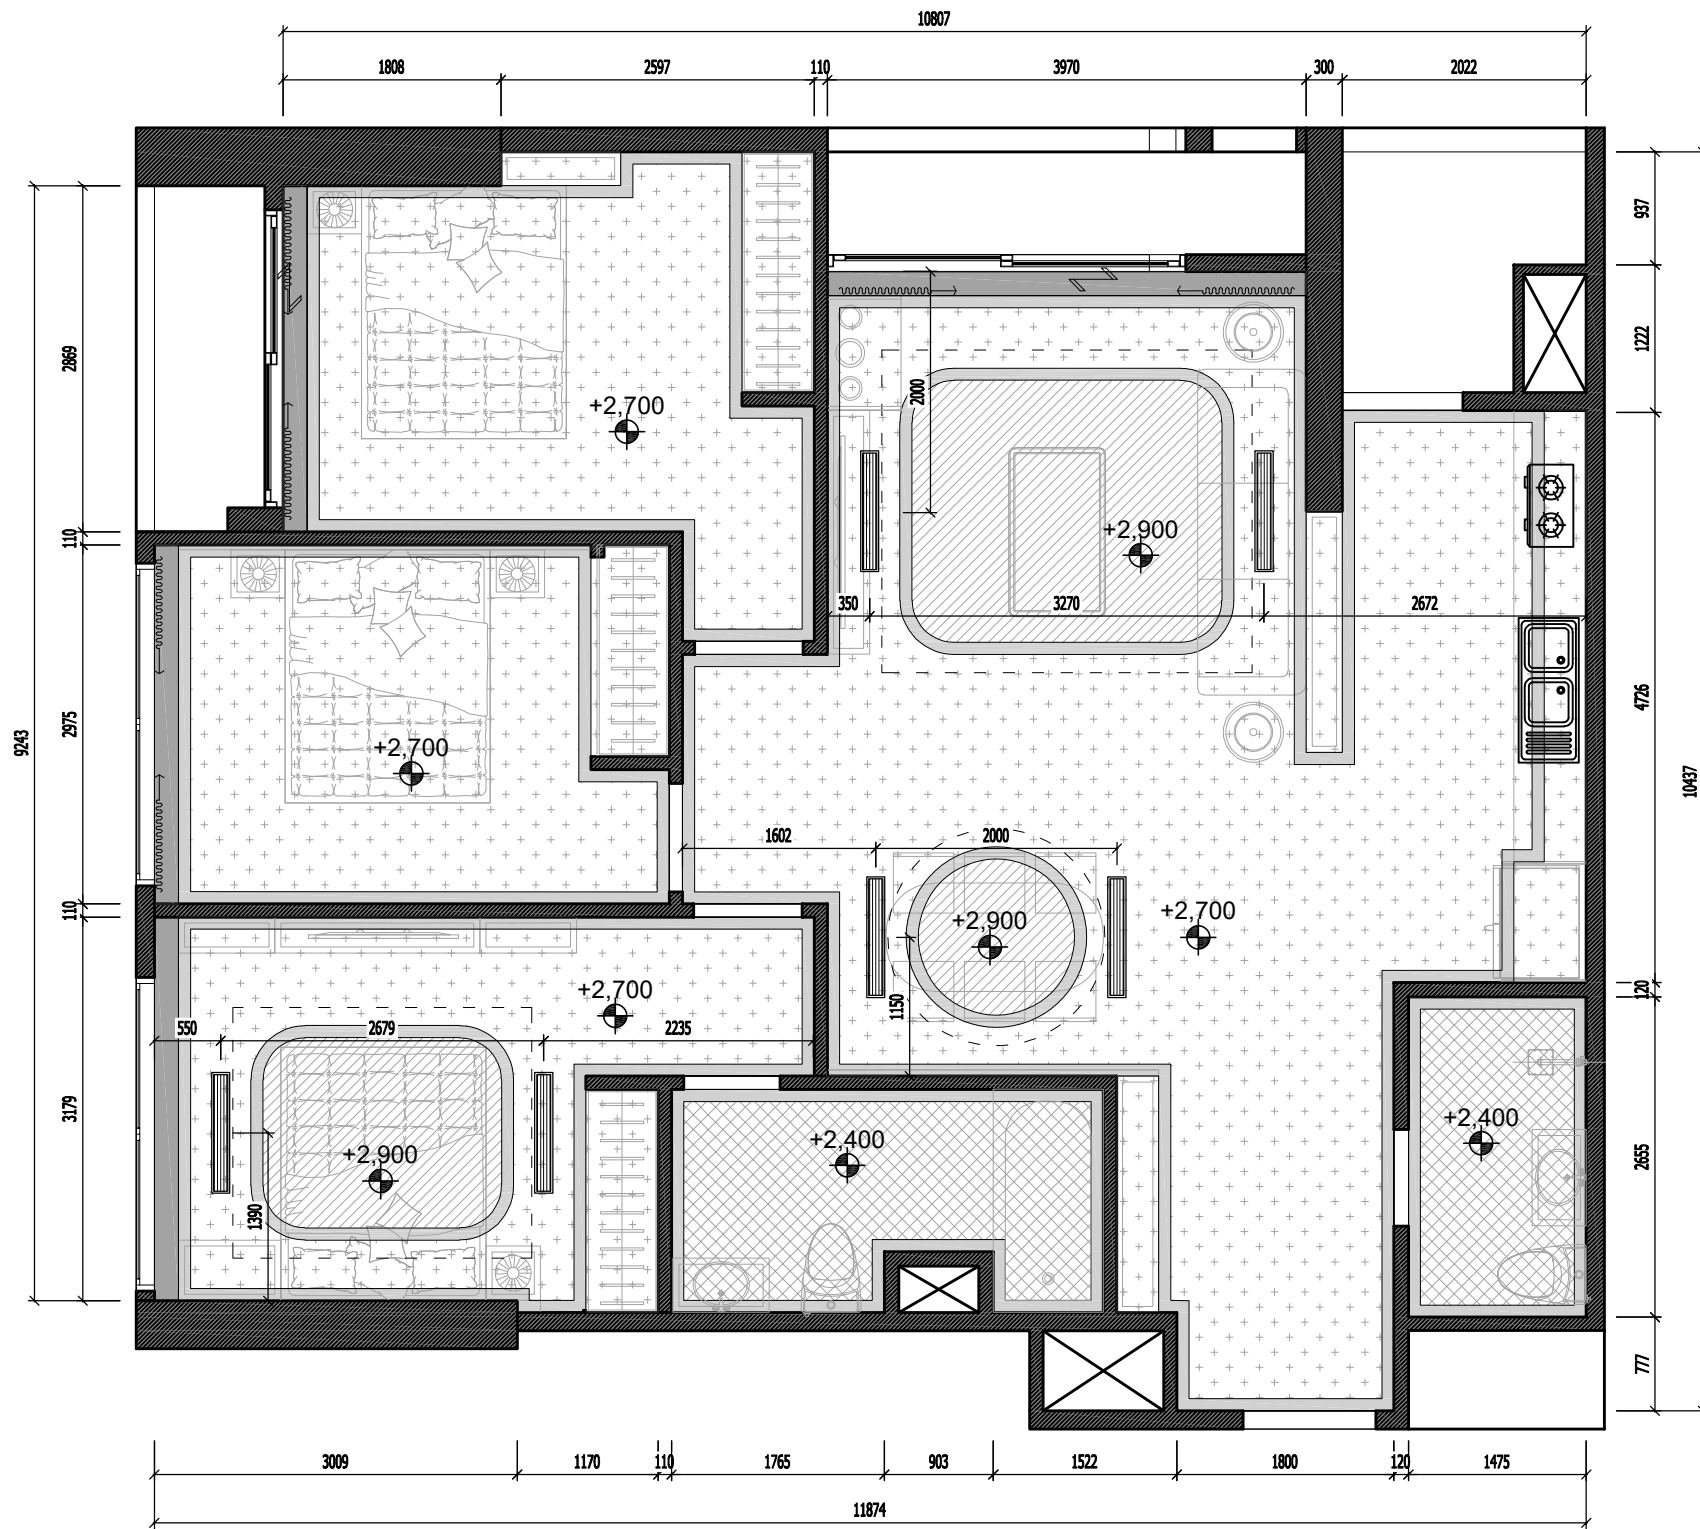

MẶT BẰNG ĐỊNH VỊ KHE GIÓ ĐIỀU HOÀ

NGÀY HOÀN THÀNH		15/08/2023	
HIỆU DÍNH			
LẦN	NGÀY	THIẾT KẾ	DUYỆT
CHỦ ĐẦU TƯ			
MRS LINH ĐAN			
CHỮ KÝ CHỦ ĐẦU TƯ			
ĐỊA ĐIỂM			
TIME CITY HÀ NỘI			
DỰ ÁN			
THIẾT KẾ NHÀ Ở			
CÔNG TY TNHH ĐÔM ĐƠN VỊ ĐIA CHỈ: SỐ 10 PHỐ YÊN THẾ - BA ĐÌNH - HÀ NỘI WEBSITE: WWW.DOME.COM.VN EMAIL: SALES@DOME.COM.VN HOTLINE: 0915.252.520			
GIÁM ĐỐC ĐIỀU HÀNH			
HOÀNG THỊ BẠCH YẾN			
CHỦ TRÌ THIẾT KẾ			
KTS. NGUYỄN VIỆT NINH			
THIẾT KẾ			
KTS. MẠNH NGUYỄN			
VẼ			
KTS. MẠNH NGUYỄN			
KIỂM TRA			
KTS. NGUYỄN VIỆT NINH			
TÊN BẢN VẼ			
MẶT BẰNG ĐỊNH VỊ KHE GIÓ ĐIỀU HOÀ			
TỈ LỆ:		KT-05	

Yêu cầu trước khi thi công cần khảo sát hiện trạng,
kiểm tra kích thước thực tế; khi cần phải thay đổi bản vẽ thiết kế cần liên lạc, trao đổi với bộ phận thiết kế yêu cầu chỉnh sửa