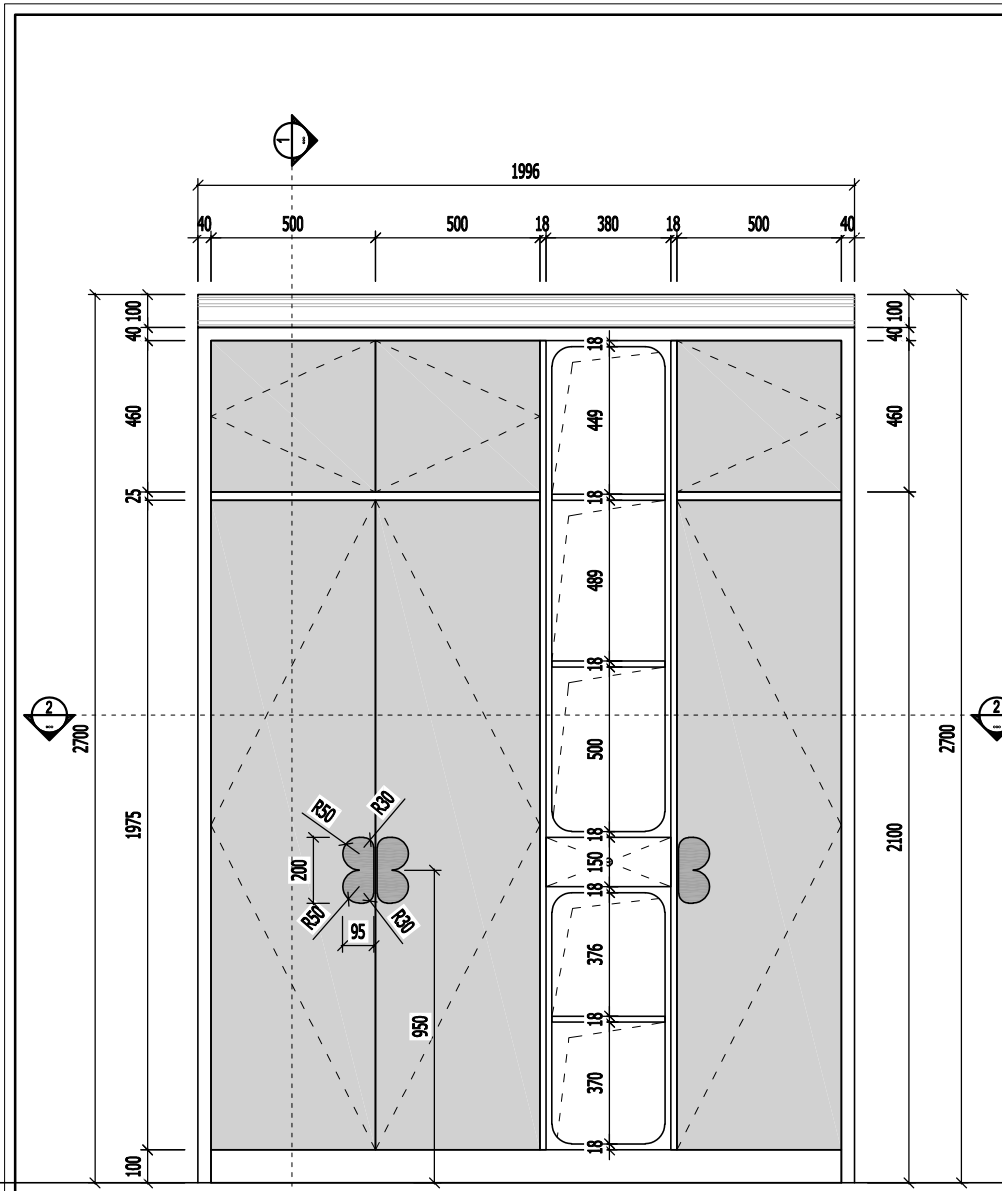

KIỂM TRA

KTS. NGUYỄN VIỆT NINH

TÊN BẢN VẼ

BẢN VẼ CHI TIẾT TỦ QUẦN ÁO

TỈ LỆ: NT-30

MẶT ĐÚNG

MẶT ĐÚNG BỎ CẢNH

MẶT CẮT 1-1