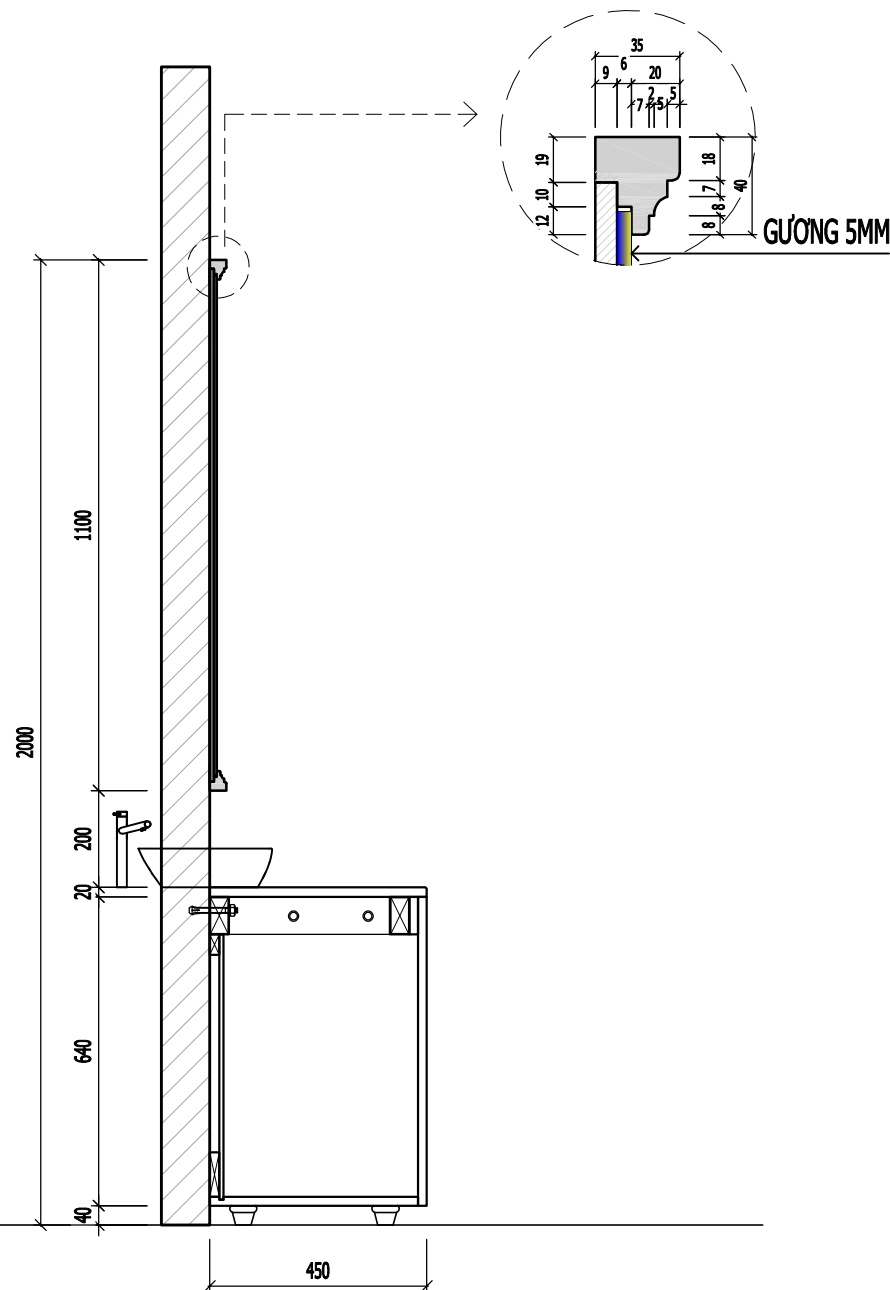

MẶT CẮT 1-1

NGÀY HOÀN THÀNH: 15/08/2023

HIỆU DÍNH			
LÃN	NGÀY	THIẾT KẾ	DUYỆT

CHỦ ĐẦU TƯ
MRS LINH ĐAN
CHỦ KÝ CHỦ ĐẦU TƯ

ĐỊA ĐIỂM
TIME CITY HÀ NỘI

DỰ ÁN
THIẾT KẾ NHÀ Ở

CÔNG TY TNHH ĐÔM

DOME

ĐỊA CHỈ: SỐ 10 PHỐ YÊN THẾ -
BA ĐÌNH - HÀ NỘI
WEBSITE: WWW.DOME.COM.VN
EMAIL: SALES@DOME.COM.VN
HOTLINE: 0915.252.520

GIÁM ĐỐC ĐIỀU HÀNH
HOÀNG THỊ BẠCH YẾN

CHỦ TRÌ THIẾT KẾ

KTS. NGUYỄN VIỆT NINH

THIẾT KẾ
KTS. MẠNH NGUYỄN

VẼ
KTS. MẠNH NGUYỄN

KIỂM TRA
KTS. NGUYỄN VIỆT NINH

TÊN BẢN VẼ
BẢN VẼ CHI TIẾT TỦ LAVABO VỆ SINH MASTER

TỈ LỆ: NT-37

Yêu cầu trước khi thi công cần khảo sát hiện trạng, kiểm tra kích thước thực tế; khi cần phải thay đổi bản vẽ thiết kế cần liên lạc, trao đổi với bộ phận thiết kế yêu cầu chỉnh sửa