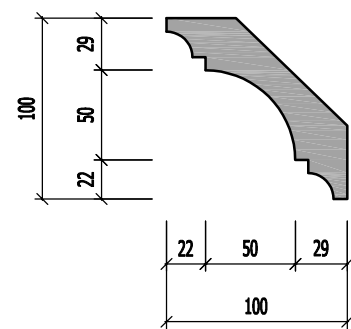

MẶT ĐỨNG DIỆN TƯỜNG 04

MẶT ĐỨNG DIỆN TƯỜNG 05

MẶT CẮT NGANG

CHI TIẾT PHÀO 01

CHI TIẾT PHÀO CỔ TRẦN

CHI TIẾT PHÀO CHÂN TƯỜNG

NGÀY HOÀN THÀNH: 15/08/2023

HIỆU DÍNH			
LÃN	NGÀY	THIẾT KẾ	DUYỆT