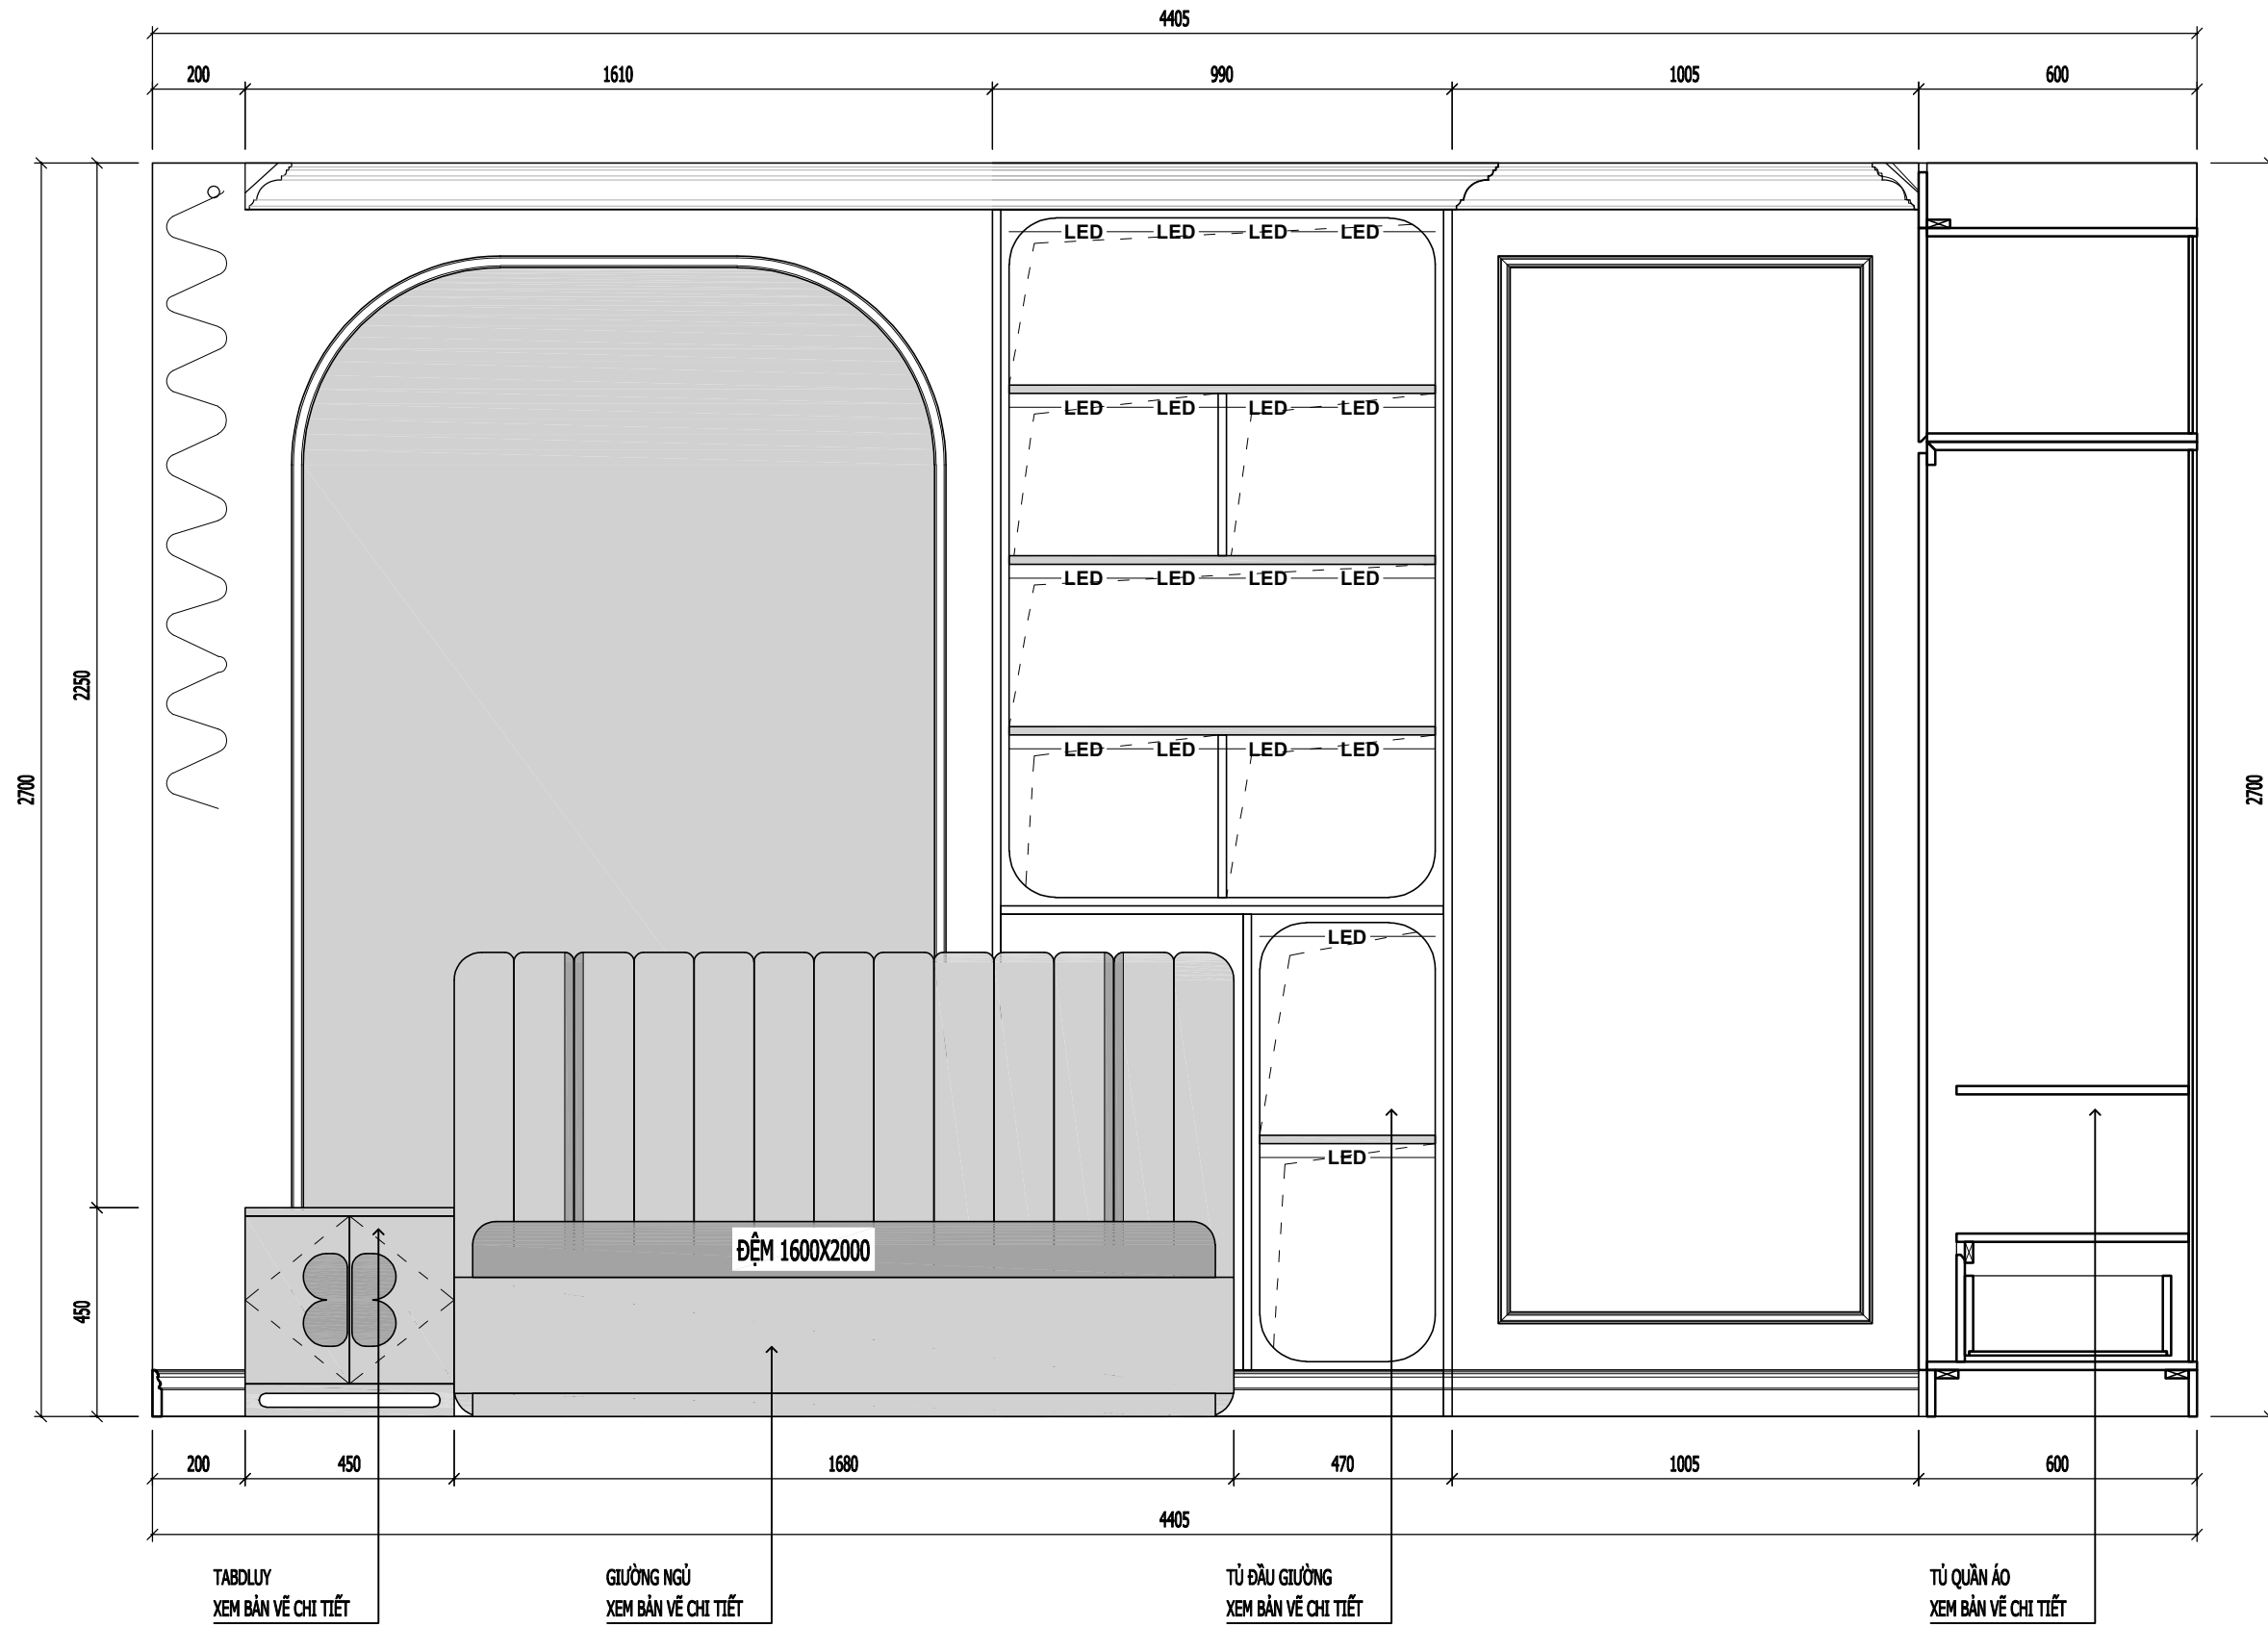

NGÀY HOÀN THÀNH		15/08/2023	
HIỆU DÍNH			
LẦN	NGÀY	THIẾT KẾ	DUYỆT
CHỦ ĐẦU TƯ			
MRS LINH ĐAN			
CHỮ KÝ CHỦ ĐẦU TƯ			
ĐỊA ĐIỂM			
TIME CITY HÀ NỘI			
DỰ ÁN			
THIẾT KẾ NHÀ Ở			
CÔNG TY TNHH ĐÔM DOME ĐỊA CHỈ: SỐ 10 PHỐ YÊN THẾ - BA ĐÌNH - HÀ NỘI WEBSITE: WWW.DOME.COM.VN EMAIL: SALES@DOME.COM.VN HOTLINE: 0915.252.520			
GIÁM ĐỐC ĐIỀU HÀNH			
HOÀNG THỊ BẠCH YẾN			
CHỦ TRÌ THIẾT KẾ			
KTS. NGUYỄN VIỆT NINH			
THIẾT KẾ			
KTS. MẠNH NGUYỄN			
VẼ			
KTS. MẠNH NGUYỄN			
KIỂM TRA			
KTS. NGUYỄN VIỆT NINH			
TÊN BẢN VẼ			
MẶT ĐỨNG DIỆN TƯỜNG HƯỚNG A			
TỈ LỆ:		NT-08	

MẶT ĐỨNG DIỆN TƯỜNG HƯỚNG A

Yêu cầu trước khi thi công cần khảo sát hiện trạng, kiểm tra kích thước thực tế; khi cần phải thay đổi bản vẽ thiết kế cần liên lạc, trao đổi với bộ phận thiết kế yêu cầu chỉnh sửa