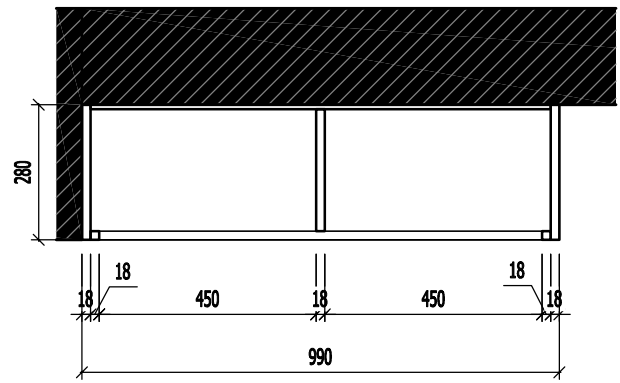

NGÀY HOÀN THÀNH		15/08/2023	
HIỆU DÍNH			
LẦN	NGÀY	THIẾT KẾ	DUYỆT
CHỦ ĐẦU TƯ			
MRS LINH ĐAN			
CHỮ KÝ CHỦ ĐẦU TƯ			
ĐỊA ĐIỂM			
TIME CITY HÀ NỘI			
DỰ ÁN			
THIẾT KẾ NHÀ Ở			
CÔNG TY TNHH ĐÔM			
  DOME			
ĐỊA CHỈ: SỐ 10 PHỐ YÊN THẾ - BA ĐÌNH - HÀ NỘI WEBSITE: WWW.DOME.COM.VN EMAIL: SALES@DOME.COM.VN HOTLINE: 0915.252.520			
GIÁM ĐỐC ĐIỀU HÀNH			
HOÀNG THỊ BẠCH YẾN			
CHỦ TRÌ THIẾT KẾ			
  KTS. NGUYỄN VIỆT NINH			
THIẾT KẾ			
KTS. MẠNH NGUYỄN			
VẼ			
KTS. MẠNH NGUYỄN			
KIỂM TRA			
KTS. NGUYỄN VIỆT NINH			
TÊN BẢN VẼ			
BẢN VẼ CHI TIẾT TỦ ĐẦU GIƯỜNG			
TỈ LỆ:		NT-29	

Yêu cầu trước khi thi công cần khảo sát hiện trạng, kiểm tra kích thước thực tế; khi cần phải thay đổi bản vẽ thiết kế cần liên lạc, trao đổi với bộ phận thiết kế yêu cầu chỉnh sửa