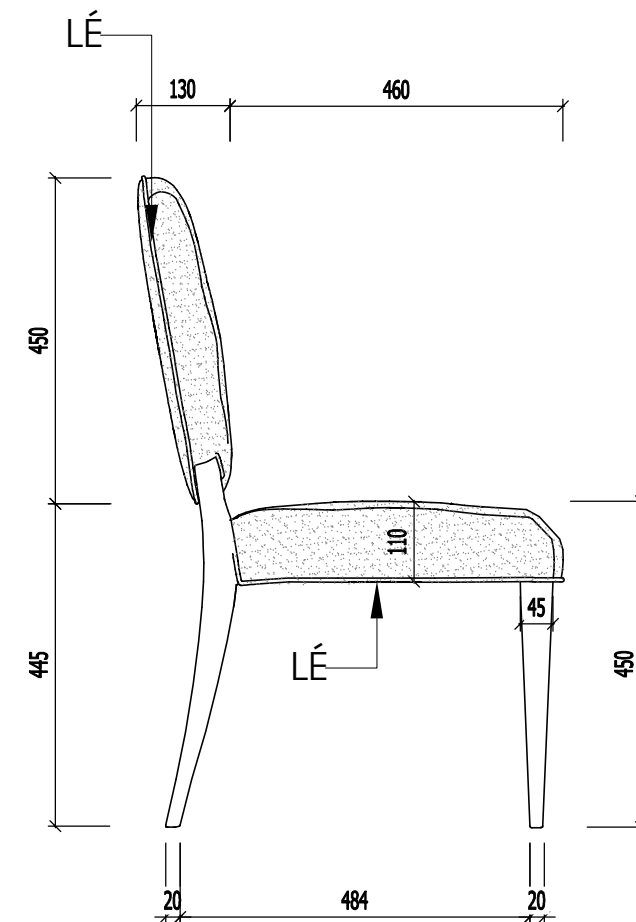

MẶT BÊN

GHI CHÚ:
GHẾ ĂN SỐ LƯỢNG X6

NGÀY HOÀN THÀNH		15/08/2023	
HIỆU DÍNH			
LẦN	NGÀY	THIẾT KẾ	DUYỆT
CHỦ ĐẦU TƯ			
MRS LINH ĐAN			
CHỦ KÝ CHỦ ĐẦU TƯ			
ĐỊA ĐIỂM			
TIME CITY HÀ NỘI			
DỰ ÁN			
THIẾT KẾ NHÀ Ở			
CÔNG TY TNHH ĐÔM DOME ĐỊA CHỈ: SỐ 10 PHỐ YÊN THẾ - BA ĐÌNH - HÀ NỘI WEBSITE: WWW.DOME.COM.VN EMAIL: SALES@DOME.COM.VN HOTLINE: 0915.252.520			
GIÁM ĐỐC ĐIỀU HÀNH			
HOÀNG THỊ BẠCH YẾN			
CHỦ TRÌ THIẾT KẾ			
KTS. NGUYỄN VIỆT NINH			
THIẾT KẾ			
KTS. MẠNH NGUYỄN			
VẼ			
KTS. MẠNH NGUYỄN			
KIỂM TRA			
KTS. NGUYỄN VIỆT NINH			
TÊN BẢN VẼ			
BẢN VẼ CHI TIẾT GHẾ ĂN			
TỈ LỆ:	NT-04		

yêu cầu trước khi thi công cần khảo sát hiện trạng,
kiểm tra kích thước thực tế; khi cần phải thay đổi bản vẽ thiết kế cần liên lạc, trao đổi với bộ phận thiết kế yêu cầu chỉnh sửa