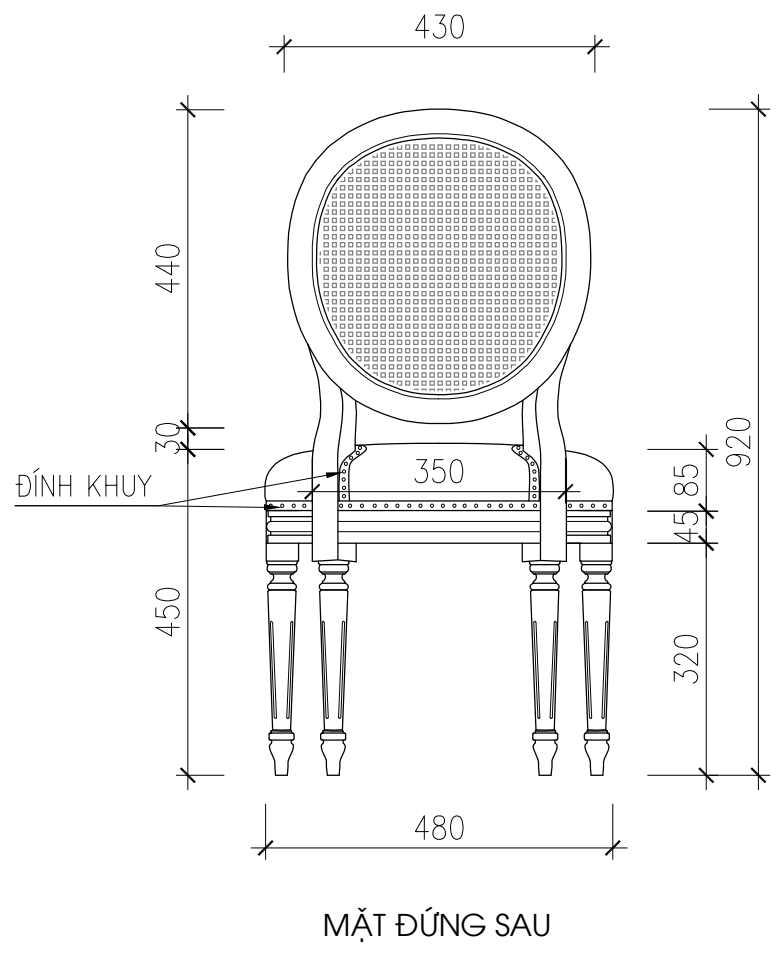

HIỆU DÍNH			
LẦN	NGÀY	THIẾT KẾ	DUYỆT

CHỦ ĐẦU TƯ
MRS LINH ĐAN
CHỦ KÝ CHỦ ĐẦU TƯ

ĐỊA ĐIỂM
TIME CITY HÀ NỘI

DỰ ÁN
THIẾT KẾ NHÀ Ở

CÔNG TY TNHH ĐÔM

DOME

ĐỊA CHỈ: SỐ 10 PHỐ YÊN THẾ -
BA ĐÌNH - HÀ NỘI
WEBSITE: WWW.DOME.COM.VN
EMAIL: SALES@DOME.COM.VN
HOTLINE: 0915.252.520

GIÁM ĐỐC ĐIỀU HÀNH
HOÀNG THỊ BẠCH YẾN

CHỦ TRÌ THIẾT KẾ

KTS. NGUYỄN VIỆT NINH

THIẾT KẾ
KTS. MẠNH NGUYỄN

VẼ
KTS. MẠNH NGUYỄN

KIỂM TRA
KTS. NGUYỄN VIỆT NINH

TÊN BẢN VẼ
BẢN VẼ CHI TIẾT GHẾ BÀN PHẤN

Yêu cầu trước khi thi công cần khảo sát hiện trạng, kiểm tra kích thước thực tế; khi cần phải thay đổi bản vẽ thiết kế cần liên lạc, trao đổi với bộ phận thiết kế yêu cầu chỉnh sửa