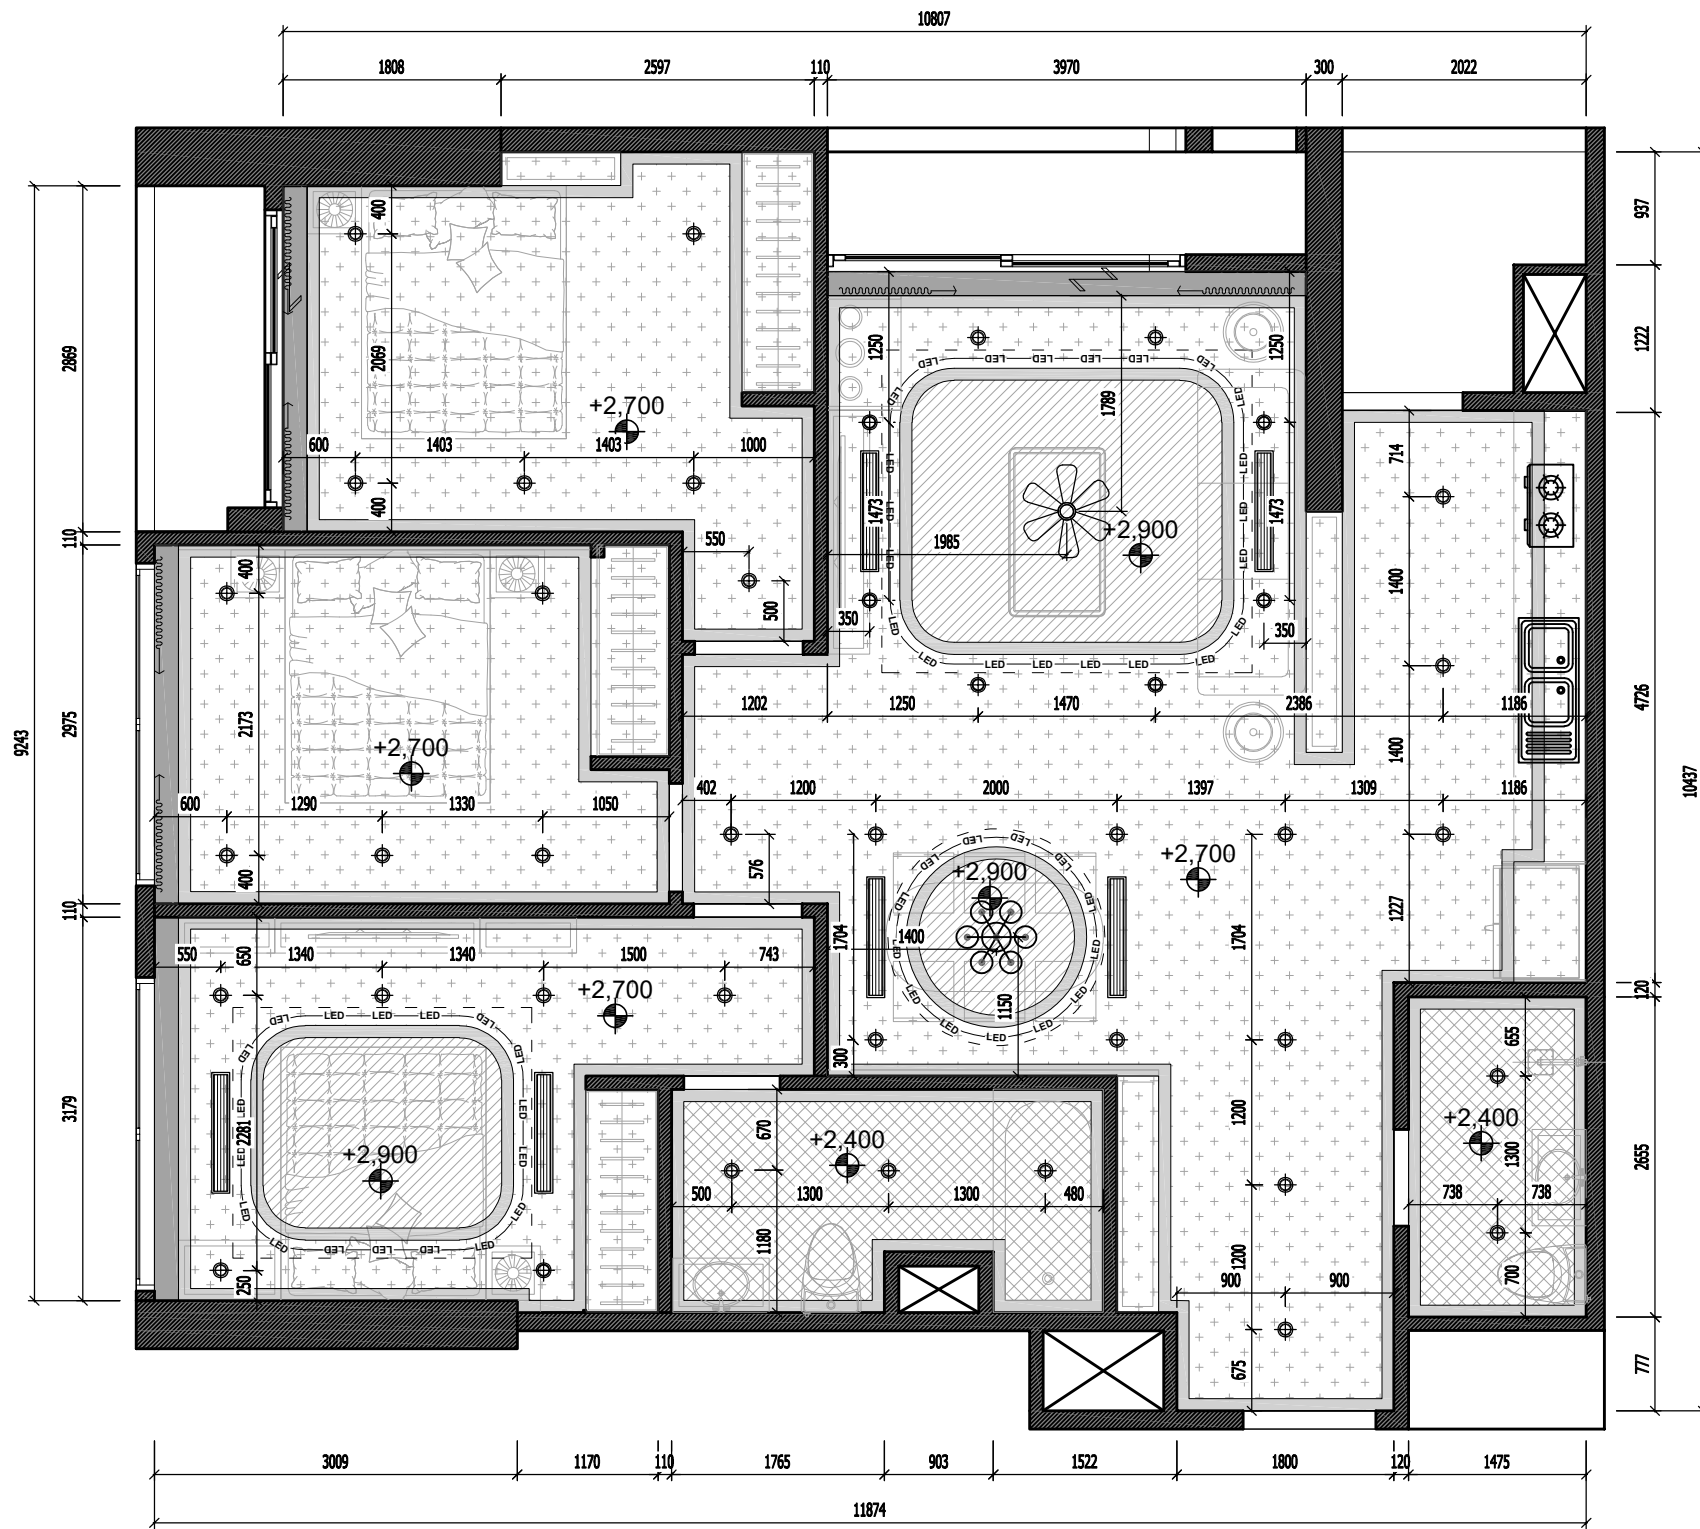

MẶT BẰNG BỐ TRÍ ĐÈN

BẢNG CHÚ THÍCH TRANG THIẾT BỊ

KÝ HIỆU	CHUNG LOẠI	KÝ HIỆU	CHUNG LOẠI	KÝ HIỆU	CHUNG LOẠI	KÝ HIỆU	CHUNG LOẠI
—LED—LED—	ĐÈN LED DÂY HẮT TRẦN (HOẶC TUYẾT)		DÂY CHỜ CẤP NGUỒN THIẾT BỊ COS +2600		QUẠT TRẦN, ĐÈN		CÔNG TẮC ĐƠN - CÔNG TẮC ĐÔI - CÔNG TẮC BA (CAO 1200 HOẶC CHỈ ĐỊNH)
	ĐÈN DOWNLIGHT ẨM TRẦN CHAO TRÒN (Ø110)		ĐÈN SPOTLIGHT		MIỆNG ĐIỀU HÒA 150 X 1000		CÔNG TẮC ĐƠN - CÔNG TẮC ĐÔI - CÔNG TẮC BA (CÓ ĐẢO CHIỀU) - CAO 1200 HOẶC CHỈ ĐỊNH
	BÌNH NÓNG LẠNH		THÔNG GIÓ		ĐIỀU HÒA TREO TƯỜNG		CÔNG TẮC 2 CỤC CÓ ĐÈN BÁO CHO BÌNH NÓNG LẠNH (CAO 1200)
	ĐÈN CHÙM PHÒNG KHÁCH		ĐÈN SƯỜI (2 BÓNG HOẶC 4 BÓNG)				

Yêu cầu trước khi thi công cần khảo sát hiện trạng, kiểm tra kích thước thực tế; khi cần phải thay đổi bản vẽ thiết kế cần liên lạc, trao đổi với bộ phận thiết kế yêu cầu chỉnh sửa

NGÀY HOÀN THÀNH	15/08/2023		
HIỆU DÍNH			
LẦN	NGÀY	THIẾT KẾ	DUYỆT
CHỦ ĐẦU TƯ			
MRS LINH ĐAN			
CHỦ KÝ CHỦ ĐẦU TƯ			
ĐỊA ĐIỂM			
TIME CITY HÀ NỘI			
DỰ ÁN			
THIẾT KẾ NHÀ Ở			
ĐỊA CHỈ: SỐ 10 PHỐ YÊN THẾ - BA ĐÌNH - HÀ NỘI WEBSITE: WWW.DOMECOM.VN EMAIL: SALES@DOMECOM.VN HOTLINE: 0915.252.520			
GIÁM ĐỐC ĐIỀU HÀNH			
HOÀNG THỊ BẠCH YẾN			
CHỦ TRÌ THIẾT KẾ			
KTS. NGUYỄN VIỆT NINH			
THIẾT KẾ			
KTS. MẠNH NGUYỄN			
VẼ			
KTS. MẠNH NGUYỄN			
KIỂM TRA			
KTS. NGUYỄN VIỆT NINH			
TÊN BẢN VẼ			
MẶT BẰNG BỐ TRÍ ĐÈN			
TỈ LỆ:	KT-03