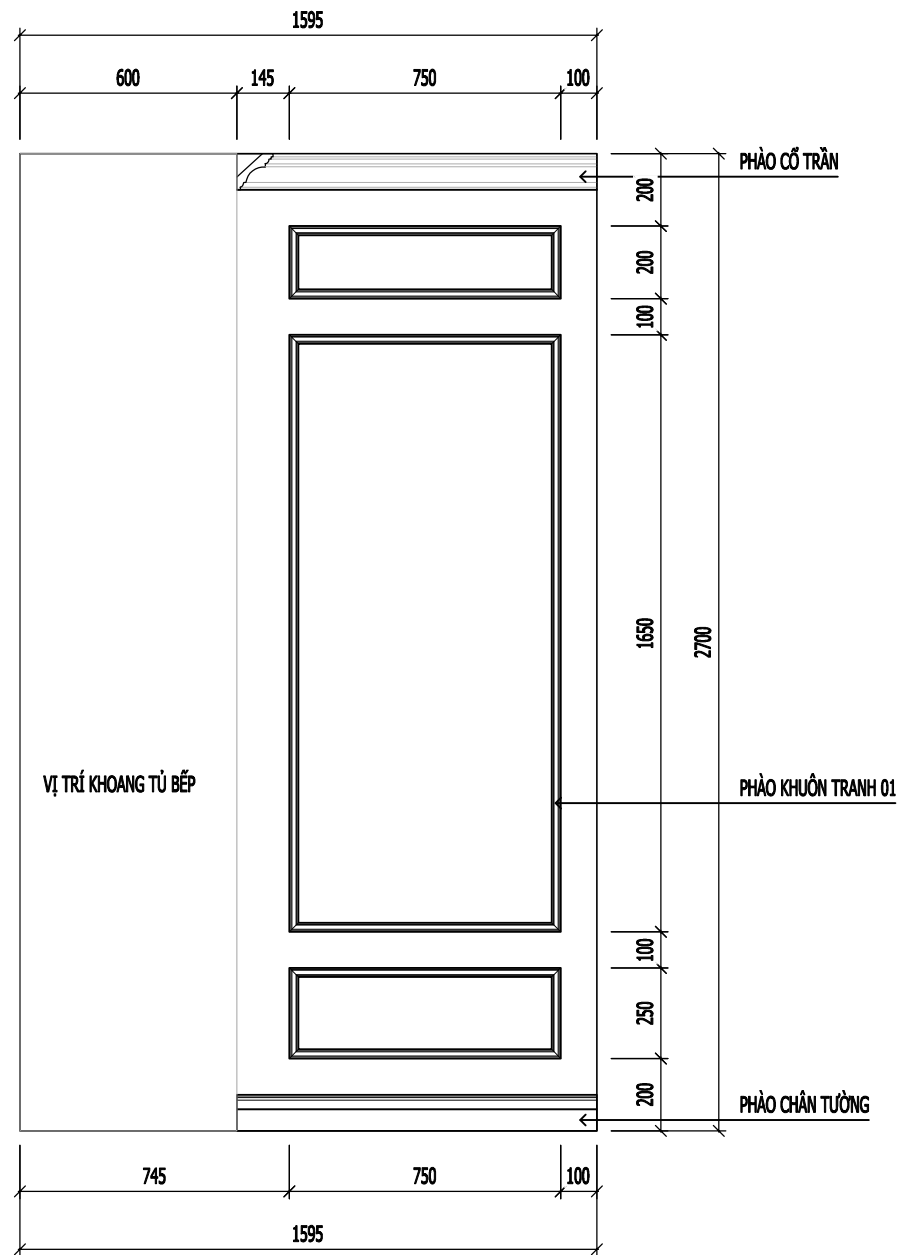

MẶT ĐỨNG DIỆN TƯỜNG 04