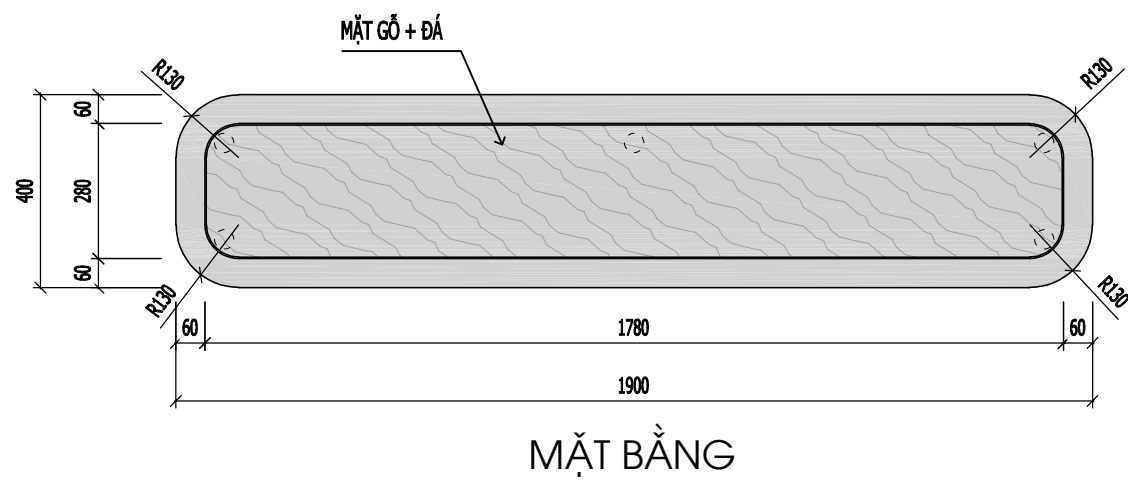

GIÁM ĐỐC ĐIỀU HÀNH
 HOÀNG THỊ BẠCH YẾN

CHỦ TRÌ THIẾT KẾ

 KTS. NGUYỄN VIỆT NINH

THIẾT KẾ
 KTS. MẠNH NGUYỄN

VẼ
 KTS. MẠNH NGUYỄN

KIỂM TRA
 KTS. NGUYỄN VIỆT NINH

TÊN BẢN VẼ
BẢN VẼ CHI TIẾT KỆ TIVI

TỈ LỆ: **NT-02**