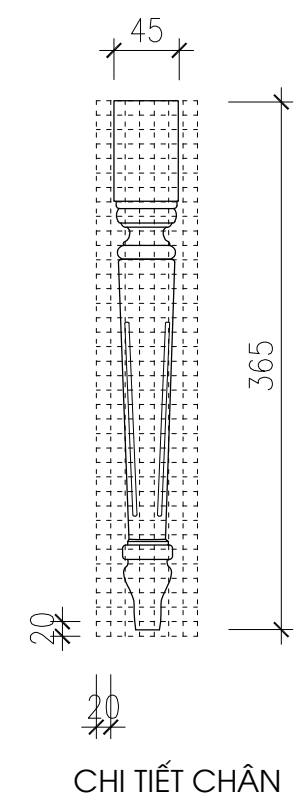

HIỆU DÍNH			
LẦN	NGÀY	THIẾT KẾ	DUYỆT

CHỦ ĐẦU TƯ
MRS LINH ĐAN
CHỦ KÝ CHỦ ĐẦU TƯ

ĐỊA ĐIỂM
TIME CITY HÀ NỘI

DỰ ÁN
THIẾT KẾ NHÀ Ở

CÔNG TY TNHH ĐÔM

DOME

ĐỊA CHỈ: SỐ 10 PHỐ YÊN THẾ -
BA ĐÌNH - HÀ NỘI
WEBSITE: WWW.DOME.COM.VN
EMAIL: SALES@DOME.COM.VN
HOTLINE: 0915.252.520

GIÁM ĐỐC ĐIỀU HÀNH
HOÀNG THỊ BẠCH YẾN

CHỦ TRÌ THIẾT KẾ

KTS. NGUYỄN VIỆT NINH

THIẾT KẾ
KTS. MẠNH NGUYỄN

VẼ
KTS. MẠNH NGUYỄN

KIỂM TRA
KTS. NGUYỄN VIỆT NINH

TÊN BẢN VẼ
BẢN VẼ CHI TIẾT GHẾ BÀN PHẤN

Yêu cầu trước khi thi công cần khảo sát hiện trạng, kiểm tra kích thước thực tế; khi cần phải thay đổi bản vẽ thiết kế cần liên lạc, trao đổi với bộ phận thiết kế yêu cầu chỉnh sửa