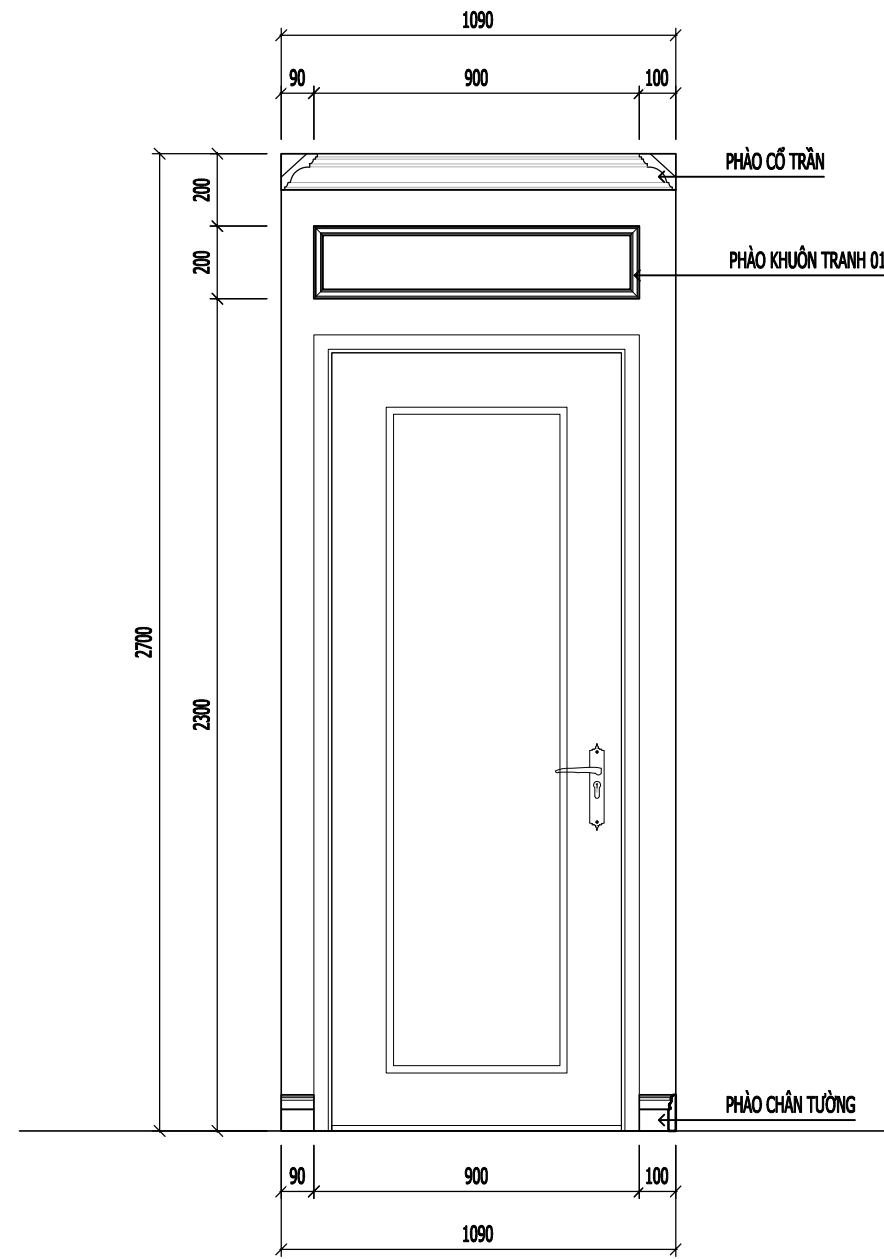

MẶT ĐÚNG DIỆN TƯỜNG 20

MẶT ĐÚNG DIỆN TƯỜNG 21

CHI TIẾT PHÀO 01

CHI TIẾT PHÀO CỔ TRẦN

CHI TIẾT PHÀO CHÂN TƯỜNG

NGÀY HOÀN THÀNH: 15/08/2023

HIỆU DÍNH			
LÃN	NGÀY	THIẾT KẾ	DUYỆT

CHỦ ĐẦU TƯ
MRS LINH ĐAN
CHỦ KÝ CHỦ ĐẦU TƯ