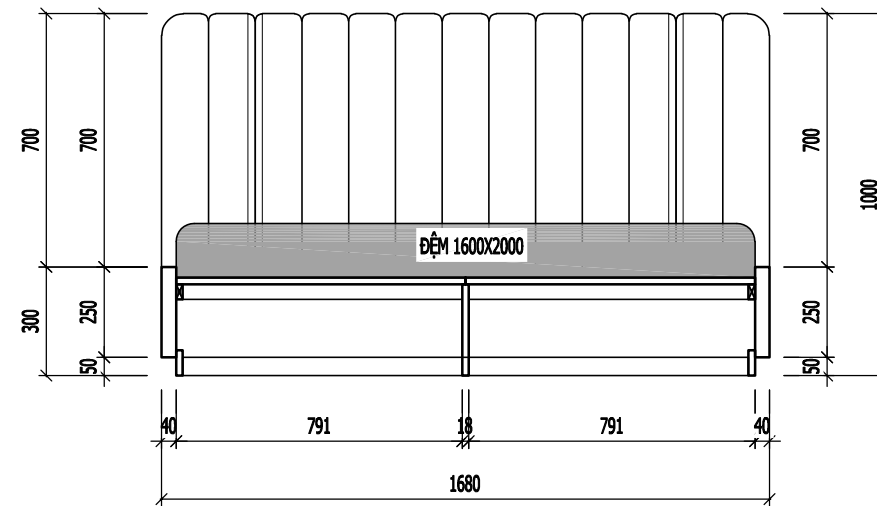

MẶT CẮT 2-2

NGÀY HOÀN THÀNH: 15/08/2023

HIỆU DÍNH			
LẦN	NGÀY	THIẾT KẾ	DUYỆT

CHỦ ĐẦU TƯ
MRS LINH ĐAN
CHỦ KÝ CHỦ ĐẦU TƯ
ĐỊA ĐIỂM
TIME CITY HÀ NỘI

DỰ ÁN
THIẾT KẾ NHÀ Ở

CÔNG TY TNHH ĐÔM

ĐỊA CHỈ: SỐ 10 PHỐ YÊN THẾ -
BA ĐÌNH - HÀ NỘI
WEBSITE: WWW.DOME.COM.VN
EMAIL: SALES@DOME.COM.VN
HOTLINE: 0915.252.520

GIÁM ĐỐC ĐIỀU HÀNH
HOÀNG THỊ BẠCH YẾN

CHỦ TRÌ THIẾT KẾ

KTS. NGUYỄN VIỆT NINH

THIẾT KẾ
KTS. MẠNH NGUYỄN

VẼ
KTS. MẠNH NGUYỄN

KIỂM TRA
KTS. NGUYỄN VIỆT NINH

TÊN BẢN VẼ
BẢN VẼ CHI TIẾT GIƯỜNG NGỦ

TỈ LỆ: NT-27

Yêu cầu trước khi thi công cần khảo sát hiện trạng, kiểm tra kích thước thực tế; khi cần phải thay đổi bản vẽ thiết kế cần liên lạc, trao đổi với bộ phận thiết kế yêu cầu chỉnh sửa