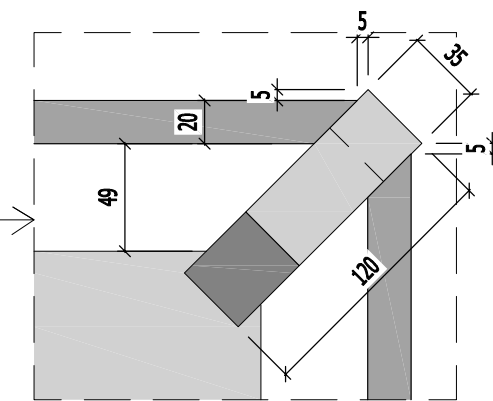

CHI TIẾT CT-02