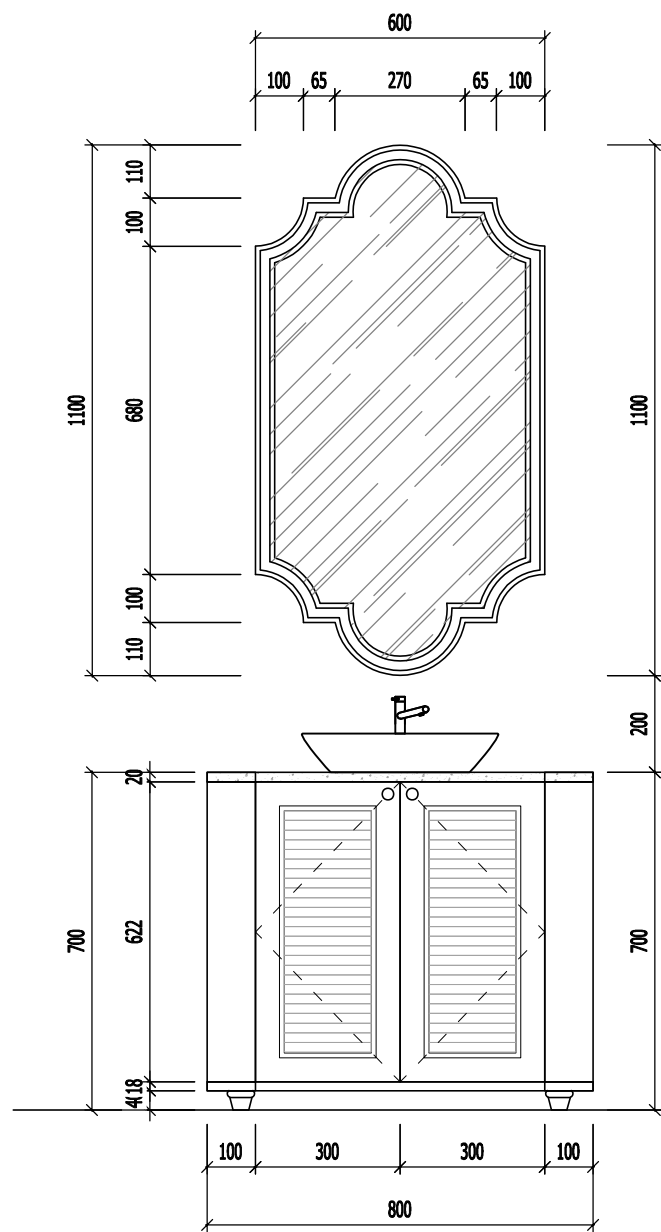

NỘI THẤT VỆ SINH

MẶT ĐỨNG

MẶT BẰNG

MẶT CẮT 1-1

CHI TẾT CÁNH CHỚP

NGÀY HOÀN THÀNH: 15/08/2023

HIỆU DÍNH			
LÃN	NGÀY	THIẾT KẾ	DUYỆT

CHỦ ĐẦU TƯ
MRS LINH ĐAN
CHỦ KÝ CHỦ ĐẦU TƯ