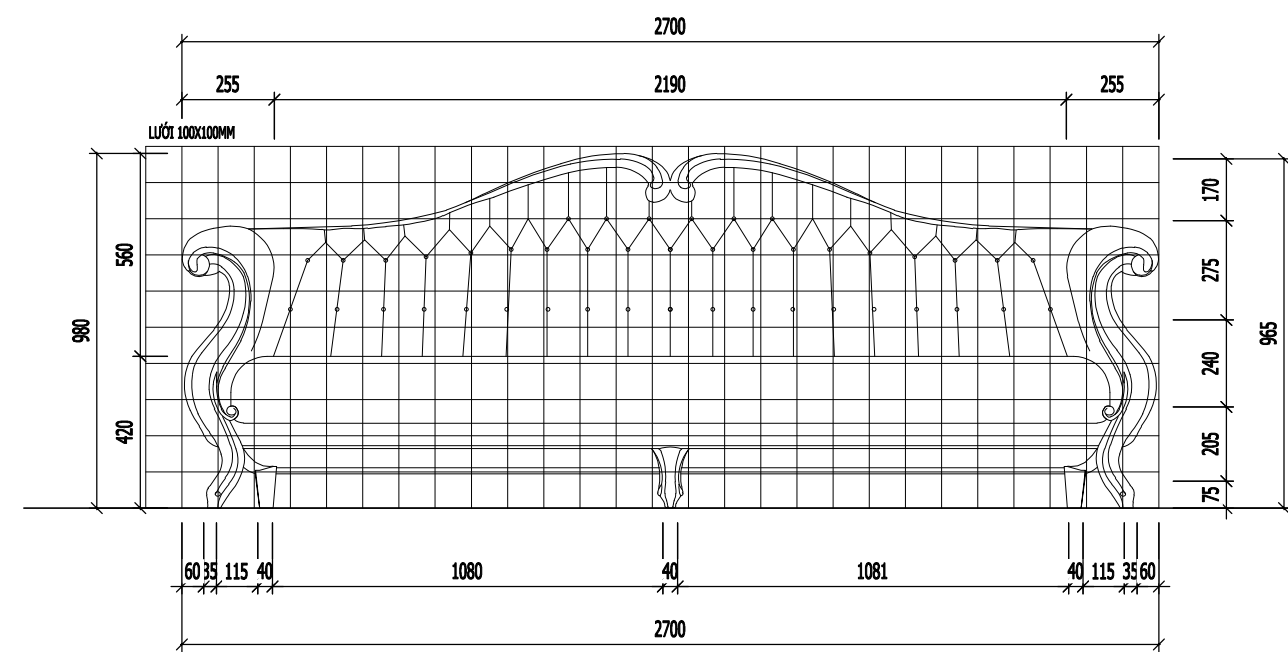

GIÁM ĐỐC ĐIỀU HÀNH
HOÀNG THỊ BẠCH YẾN

CHỦ TRÌ THIẾT KẾ

KTS. NGUYỄN VIỆT NINH

THIẾT KẾ
KTS. MẠNH NGUYỄN

VẼ
KTS. MẠNH NGUYỄN

KIỂM TRA
KTS. NGUYỄN VIỆT NINH

TÊN BẢN VẼ
BẢN VẼ CHI TIẾT SOFA

TỈ LỆ: NT-11