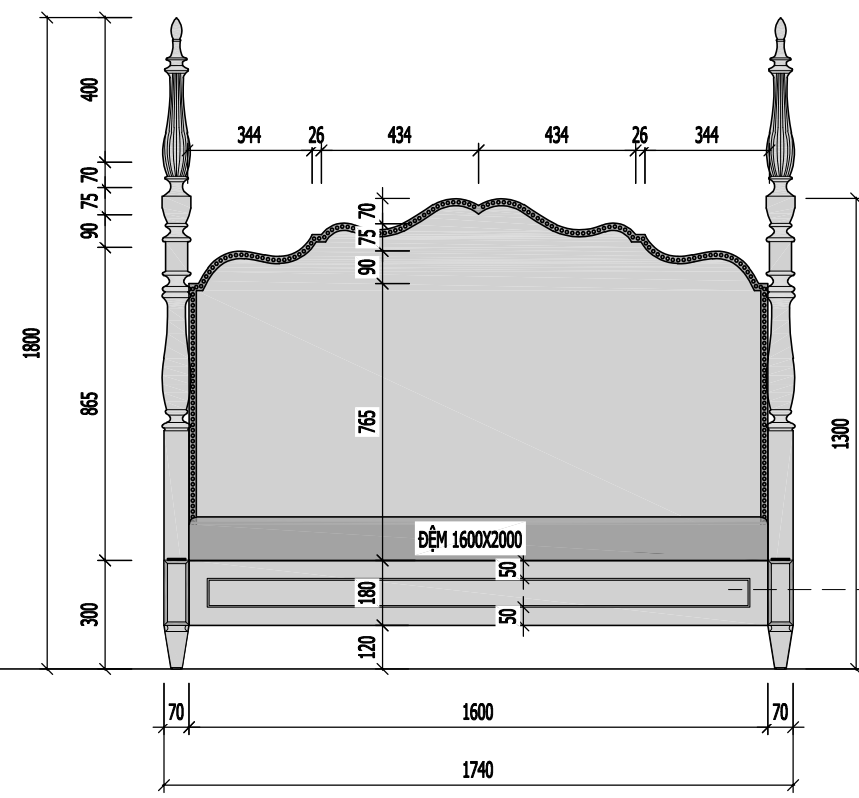

KIỂM TRA

KTS. NGUYỄN VIỆT NINH

TÊN BẢN VẼ

BẢN VẼ CHI TIẾT GIƯỜNG NGỦ (BV-02)

TỈ LỆ: NT-18

MẶT ĐỨNG

MẶT BÊN

MẶT BẰNG