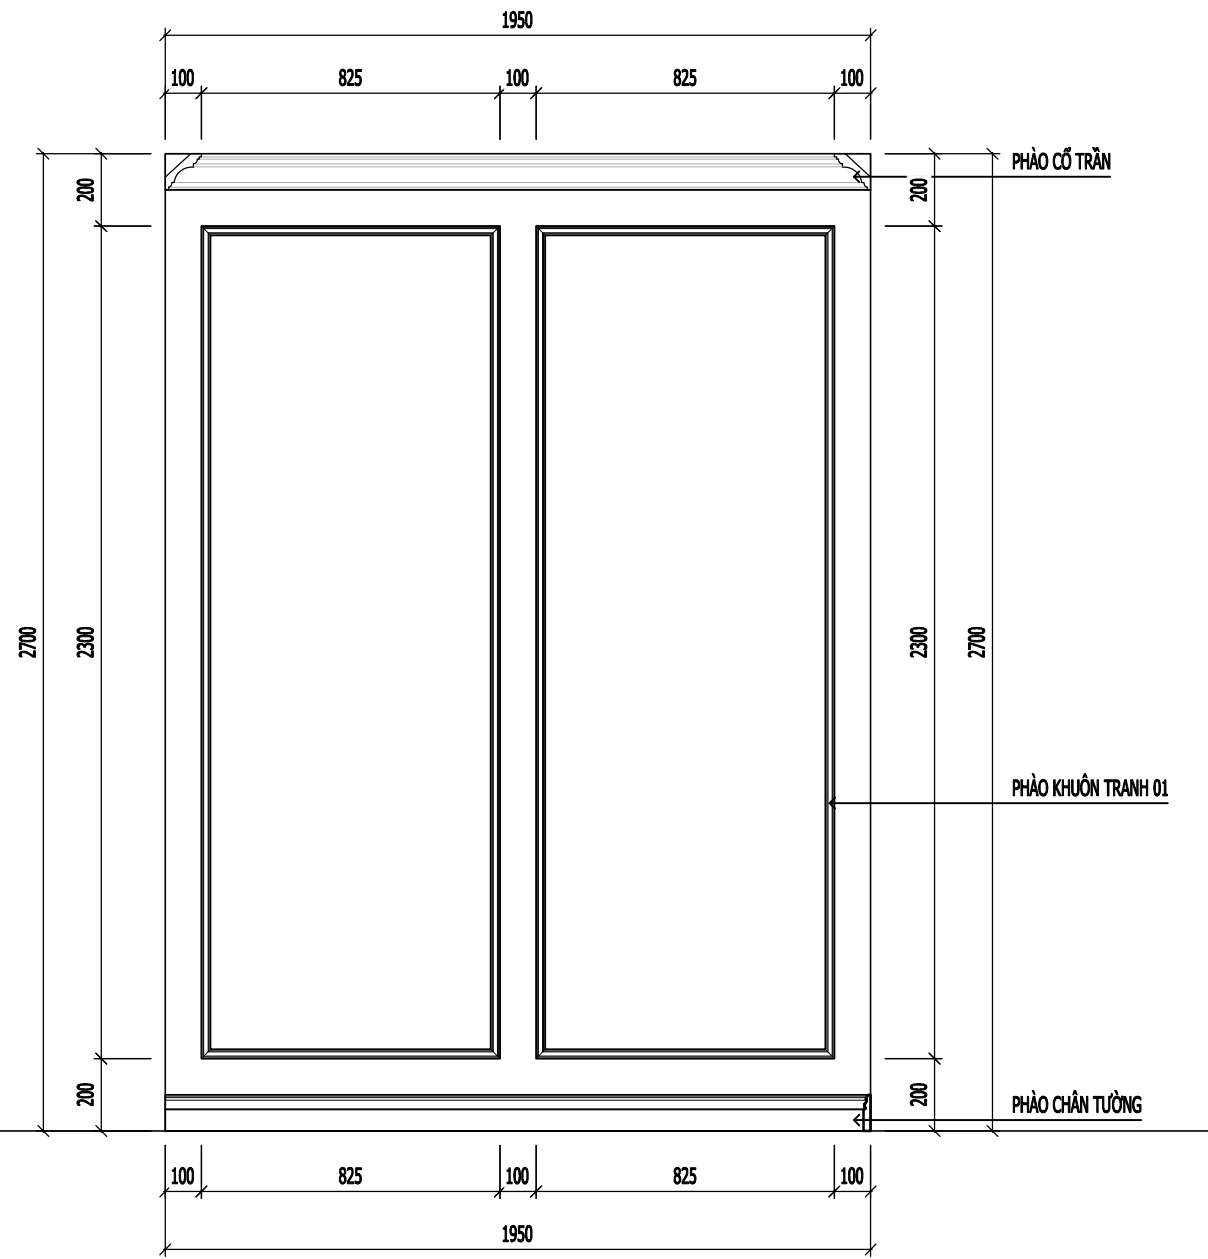

MẶT ĐÚNG DIỆN TƯỜNG 20

MẶT ĐÚNG DIỆN TƯỜNG 21

CHI TIẾT PHÀO 01

CHI TIẾT PHÀO CỔ TRẦN

CHI TIẾT PHÀO CHÂN TƯỜNG

NGÀY HOÀN THÀNH: 15/08/2023

HIỆU DÍNH			
LÃN	NGÀY	THIẾT KẾ	DUYỆT

CHỦ ĐẦU TƯ
MRS LINH ĐAN
CHỦ KÝ CHỦ ĐẦU TƯ