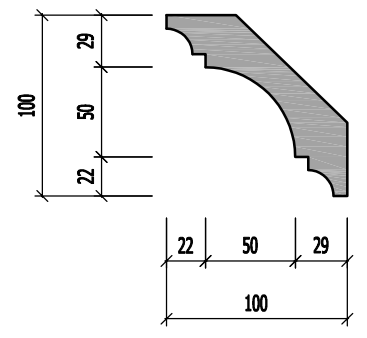

CHI TIẾT PHÀO CỔ TRẦN