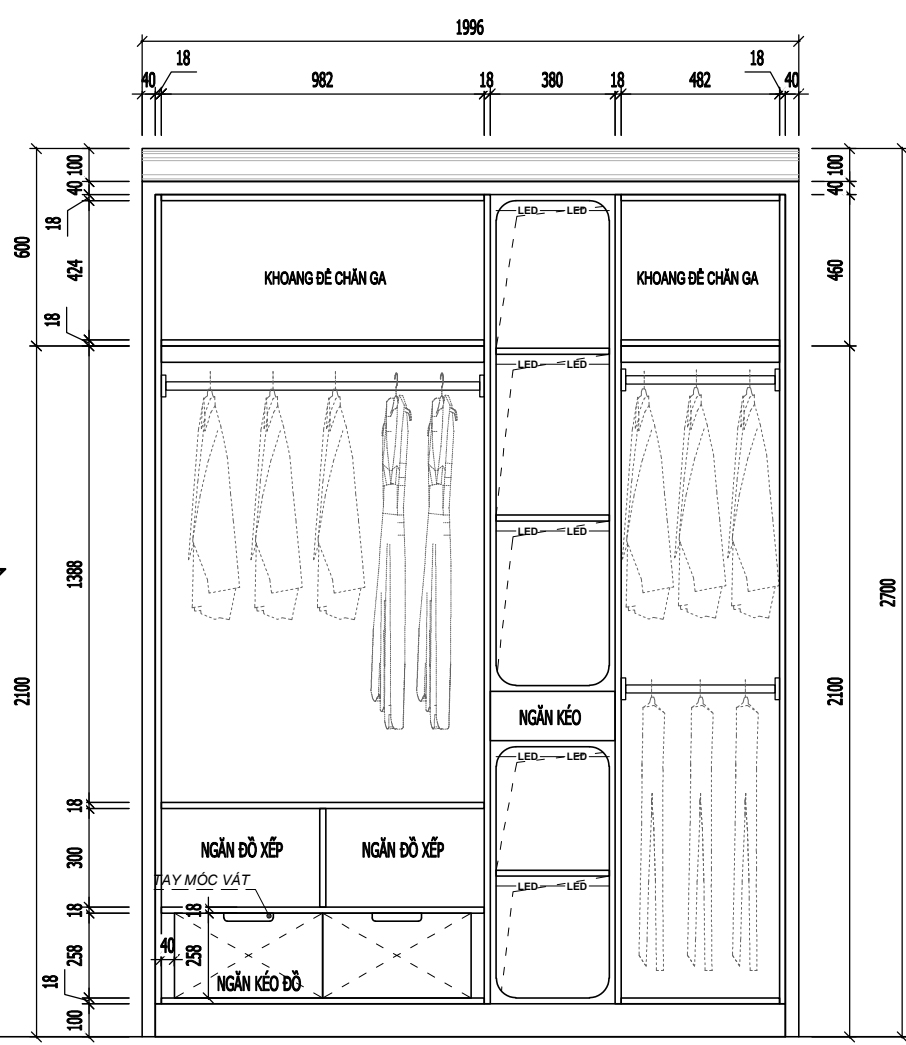

KIỂM TRA

KTS. NGUYỄN VIỆT NINH

TÊN BẢN VẼ

BẢN VẼ CHI TIẾT TỦ QUẦN ÁO

TỈ LỆ: NT-30

MẶT ĐÚNG

MẶT ĐÚNG BỎ CẢNH

MẶT CẮT 1-1