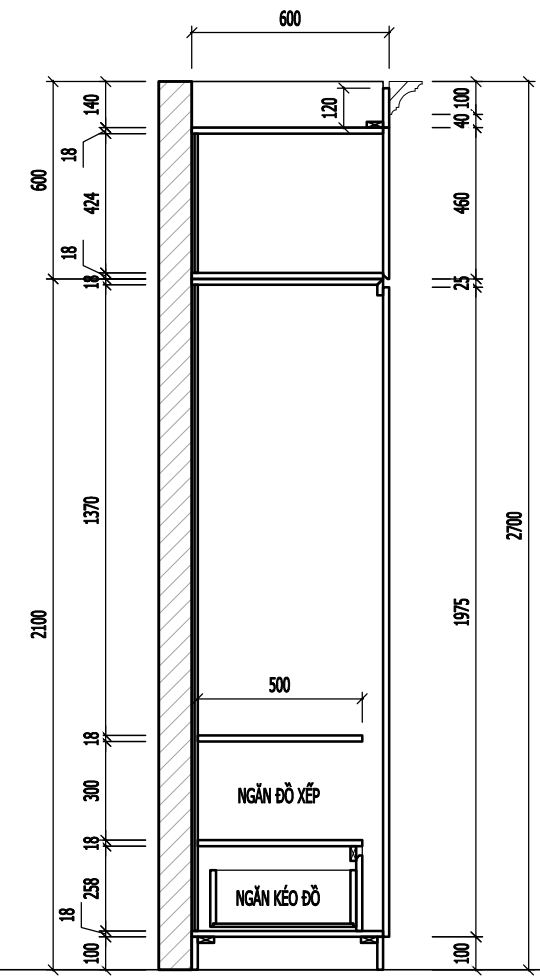

KIỂM TRA

KTS. NGUYỄN VIỆT NINH

TÊN BẢN VẼ

BẢN VẼ CHI TIẾT TỦ QUẦN ÁO

TỈ LỆ: NT-30

MẶT ĐÚNG

MẶT ĐÚNG BỎ CẢNH

MẶT CẮT 1-1