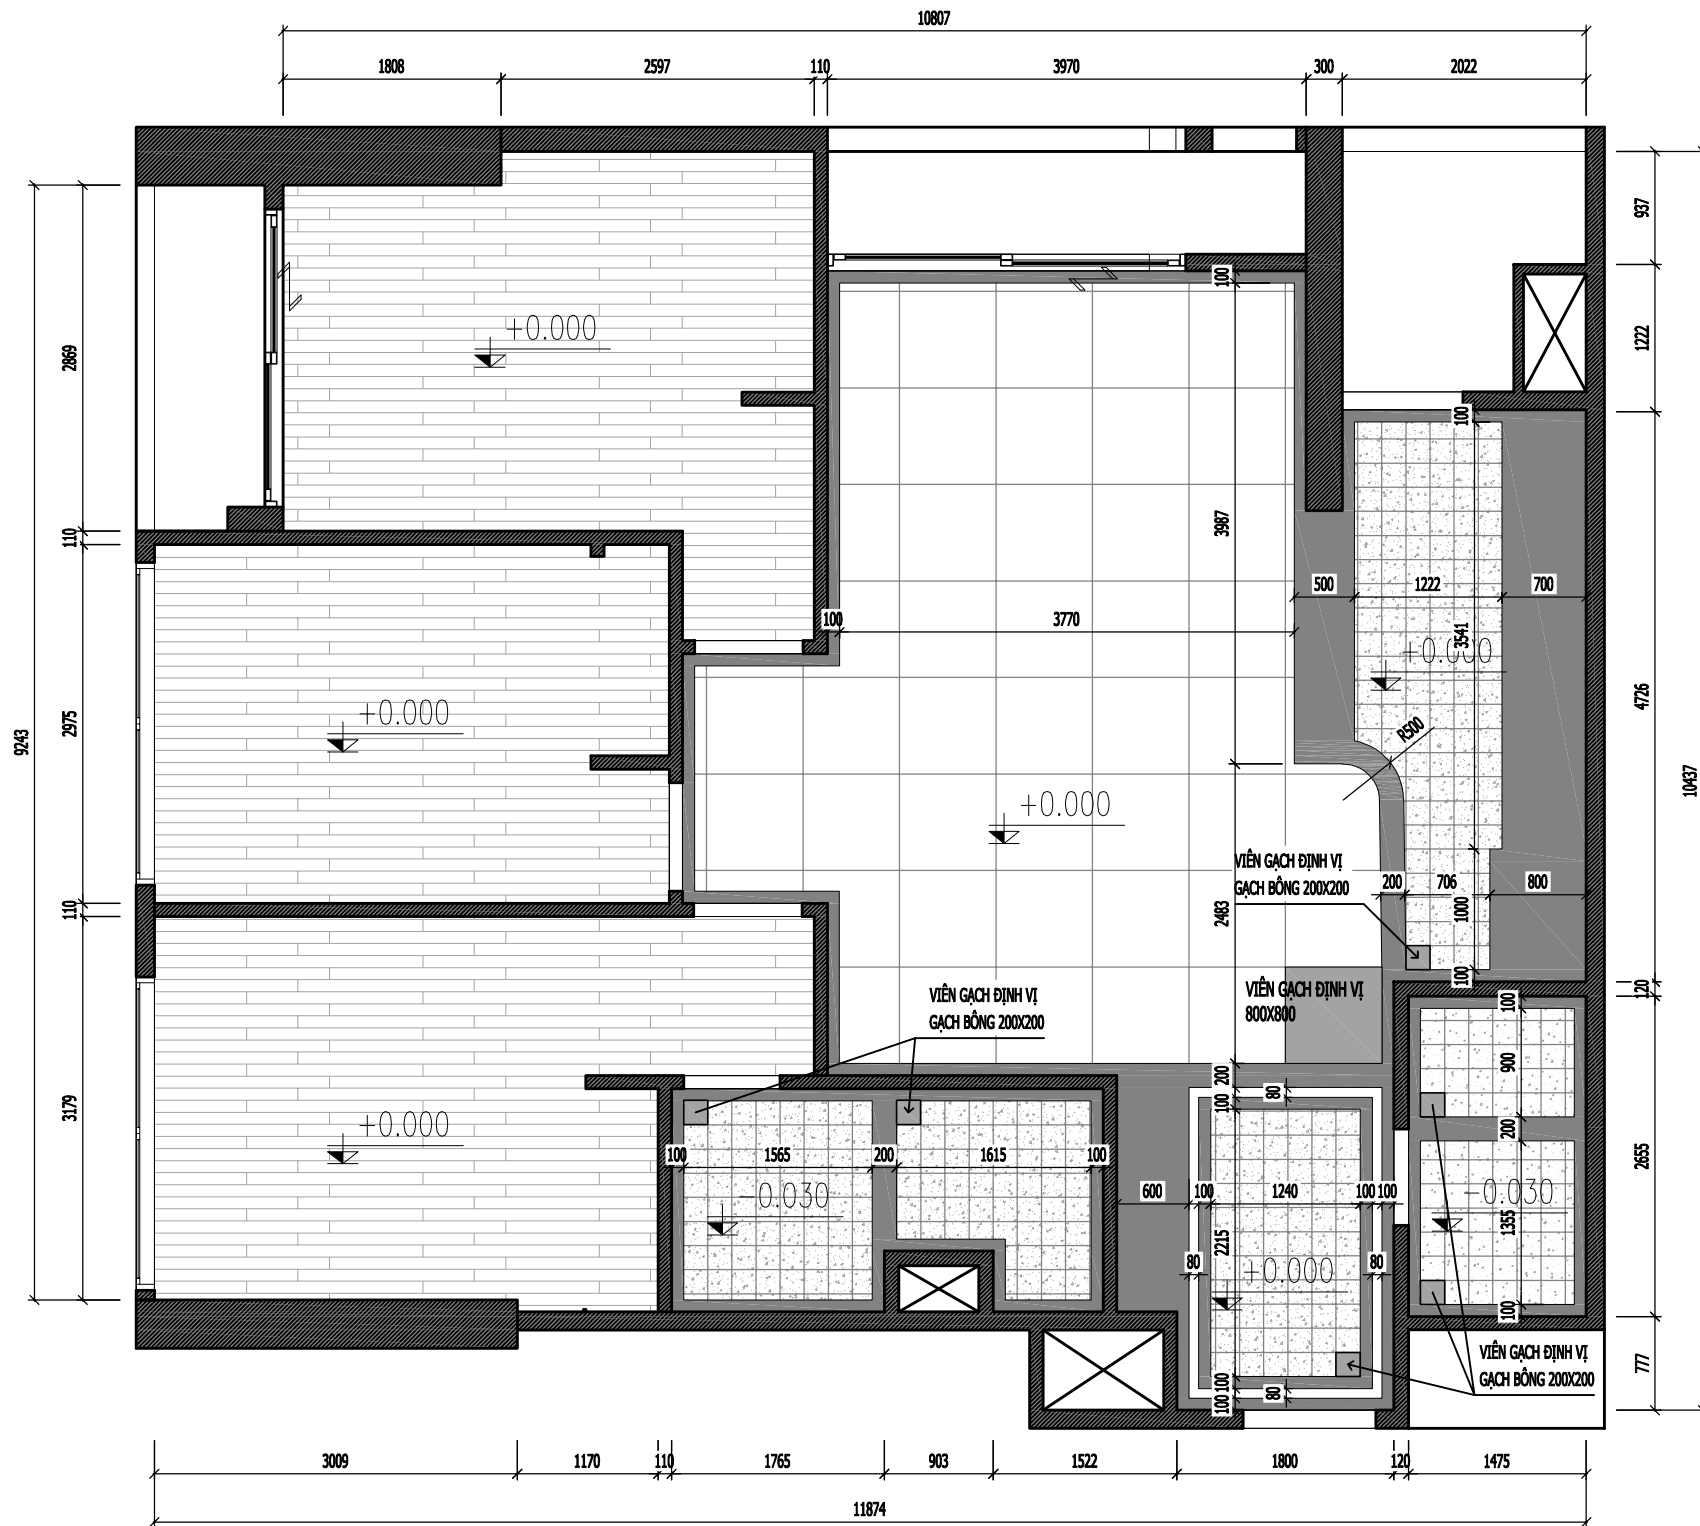

BẢN VẼ CẢI TẠO XÂY DỰNG

MẶT BẰNG LÁT SÀN

-  GẠCH LÁT SÀN 800X800
-  GẠCH GRANITE ĐEN
-  GẠCH LÁT SÀN VỆ SINH 200X200
-  SÀN GỖ 12MM

Yêu cầu trước khi thi công cần khảo sát hiện trạng, kiểm tra kích thước thực tế; khi cần phải thay đổi bản vẽ thiết kế cần liên lạc, trao đổi với bộ phận thiết kế yêu cầu chỉnh sửa