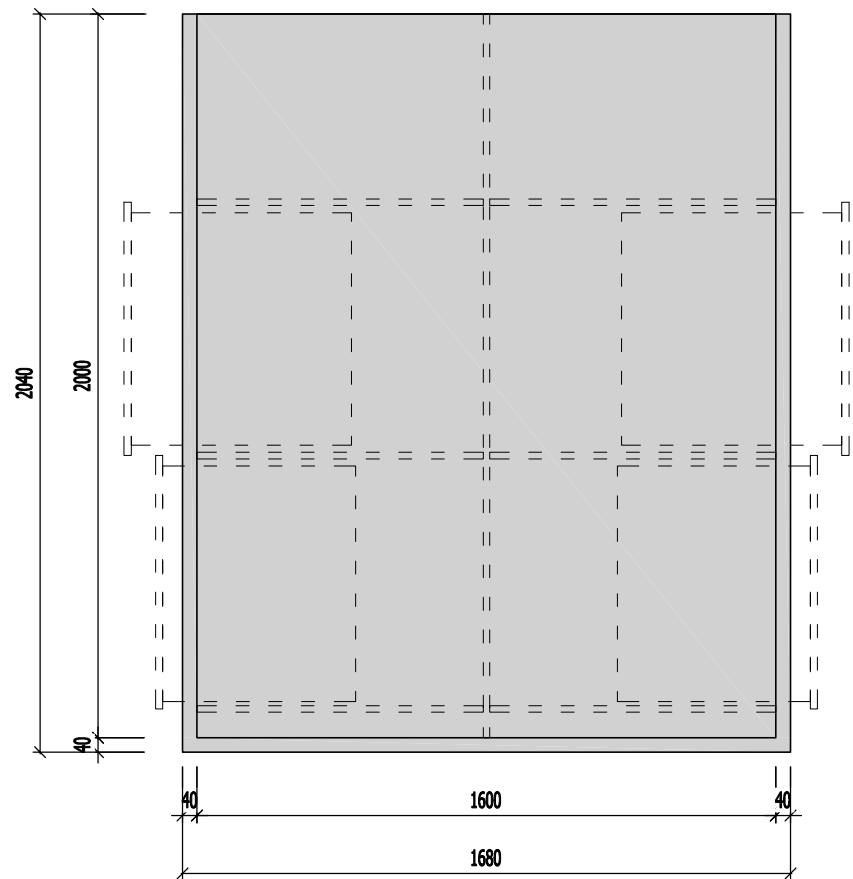

MẶT BẰNG

NGÀY HOÀN THÀNH: 15/08/2023

HIỆU DÍNH			
LÃN	NGÀY	THIẾT KẾ	DUYỆT

CHỦ ĐẦU TƯ
MRS LINH ĐAN
CHỦ KÝ CHỦ ĐẦU TƯ
ĐỊA ĐIỂM
TIME CITY HÀ NỘI

DỰ ÁN
THIẾT KẾ NHÀ Ở

CÔNG TY TNHH ĐÔM

DOME

ĐỊA CHỈ: SỐ 10 PHỐ YÊN THẾ -
BA ĐÌNH - HÀ NỘI
WEBSITE: WWW.DOME.COM.VN
EMAIL: SALES@DOME.COM.VN
HOTLINE: 0915.252.520

GIÁM ĐỐC ĐIỀU HÀNH
HOÀNG THỊ BẠCH YẾN
CHỦ TRÌ THIẾT KẾ

KTS. NGUYỄN VIỆT NINH

THIẾT KẾ
KTS. MẠNH NGUYỄN
VẼ
KTS. MẠNH NGUYỄN

KIỂM TRA
KTS. NGUYỄN VIỆT NINH

TÊN BẢN VẼ
BẢN VẼ CHI TIẾT GIƯỜNG NGỦ

TỈ LỆ: NT-33

Yêu cầu trước khi thi công cần khảo sát hiện trạng, kiểm tra kích thước thực tế; khi cần phải thay đổi bản vẽ thiết kế cần liên lạc, trao đổi với bộ phận thiết kế yêu cầu chỉnh sửa