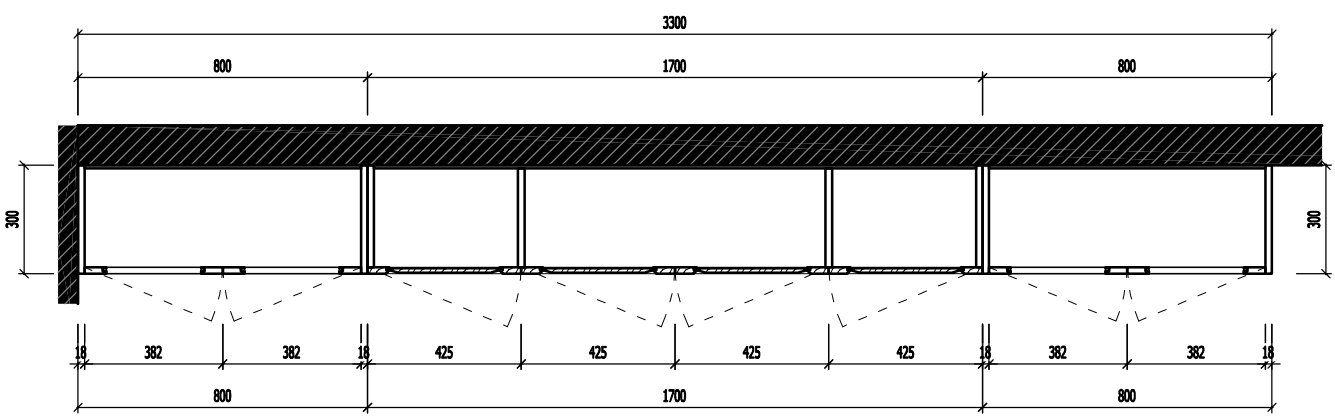

KIỂM TRA

KTS. NGUYỄN VIỆT NINH

TÊN BẢN VẼ

BẢN VẼ CHI TIẾT TỬ TIVI

Tỉ Lệ: **NT-24**

MẶT ĐỨNG

MẶT CẮT 3-3

MẶT CẮT 1-1