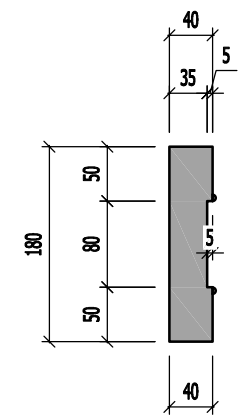

KIỂM TRA

KTS. NGUYỄN VIỆT NINH

TÊN BẢN VẼ

BẢN VẼ CHI TIẾT GIƯỜNG NGỦ (BV-02)

TỈ LỆ: NT-18

MẶT ĐỨNG

MẶT BÊN

MẶT BẰNG