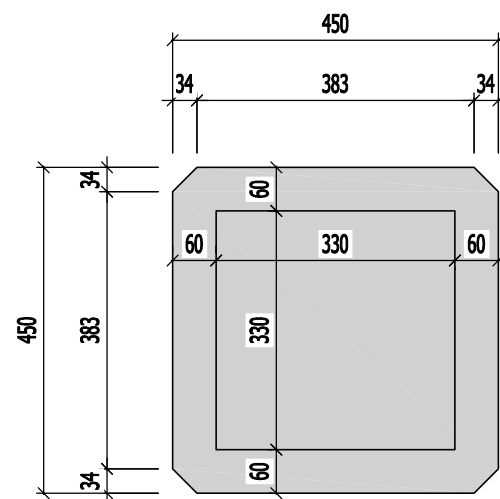

MẶT ĐỨNG

CHI TIẾT CT-01

MẶT BẰNG

CHI TIẾT CT-02

MẶT CẮT NGANG

PHỐI CẢNH MINH HỌA

CHI TIẾT CHÂN

GHI CHÚ:
TABDLUY SỐ LƯỢNG X2