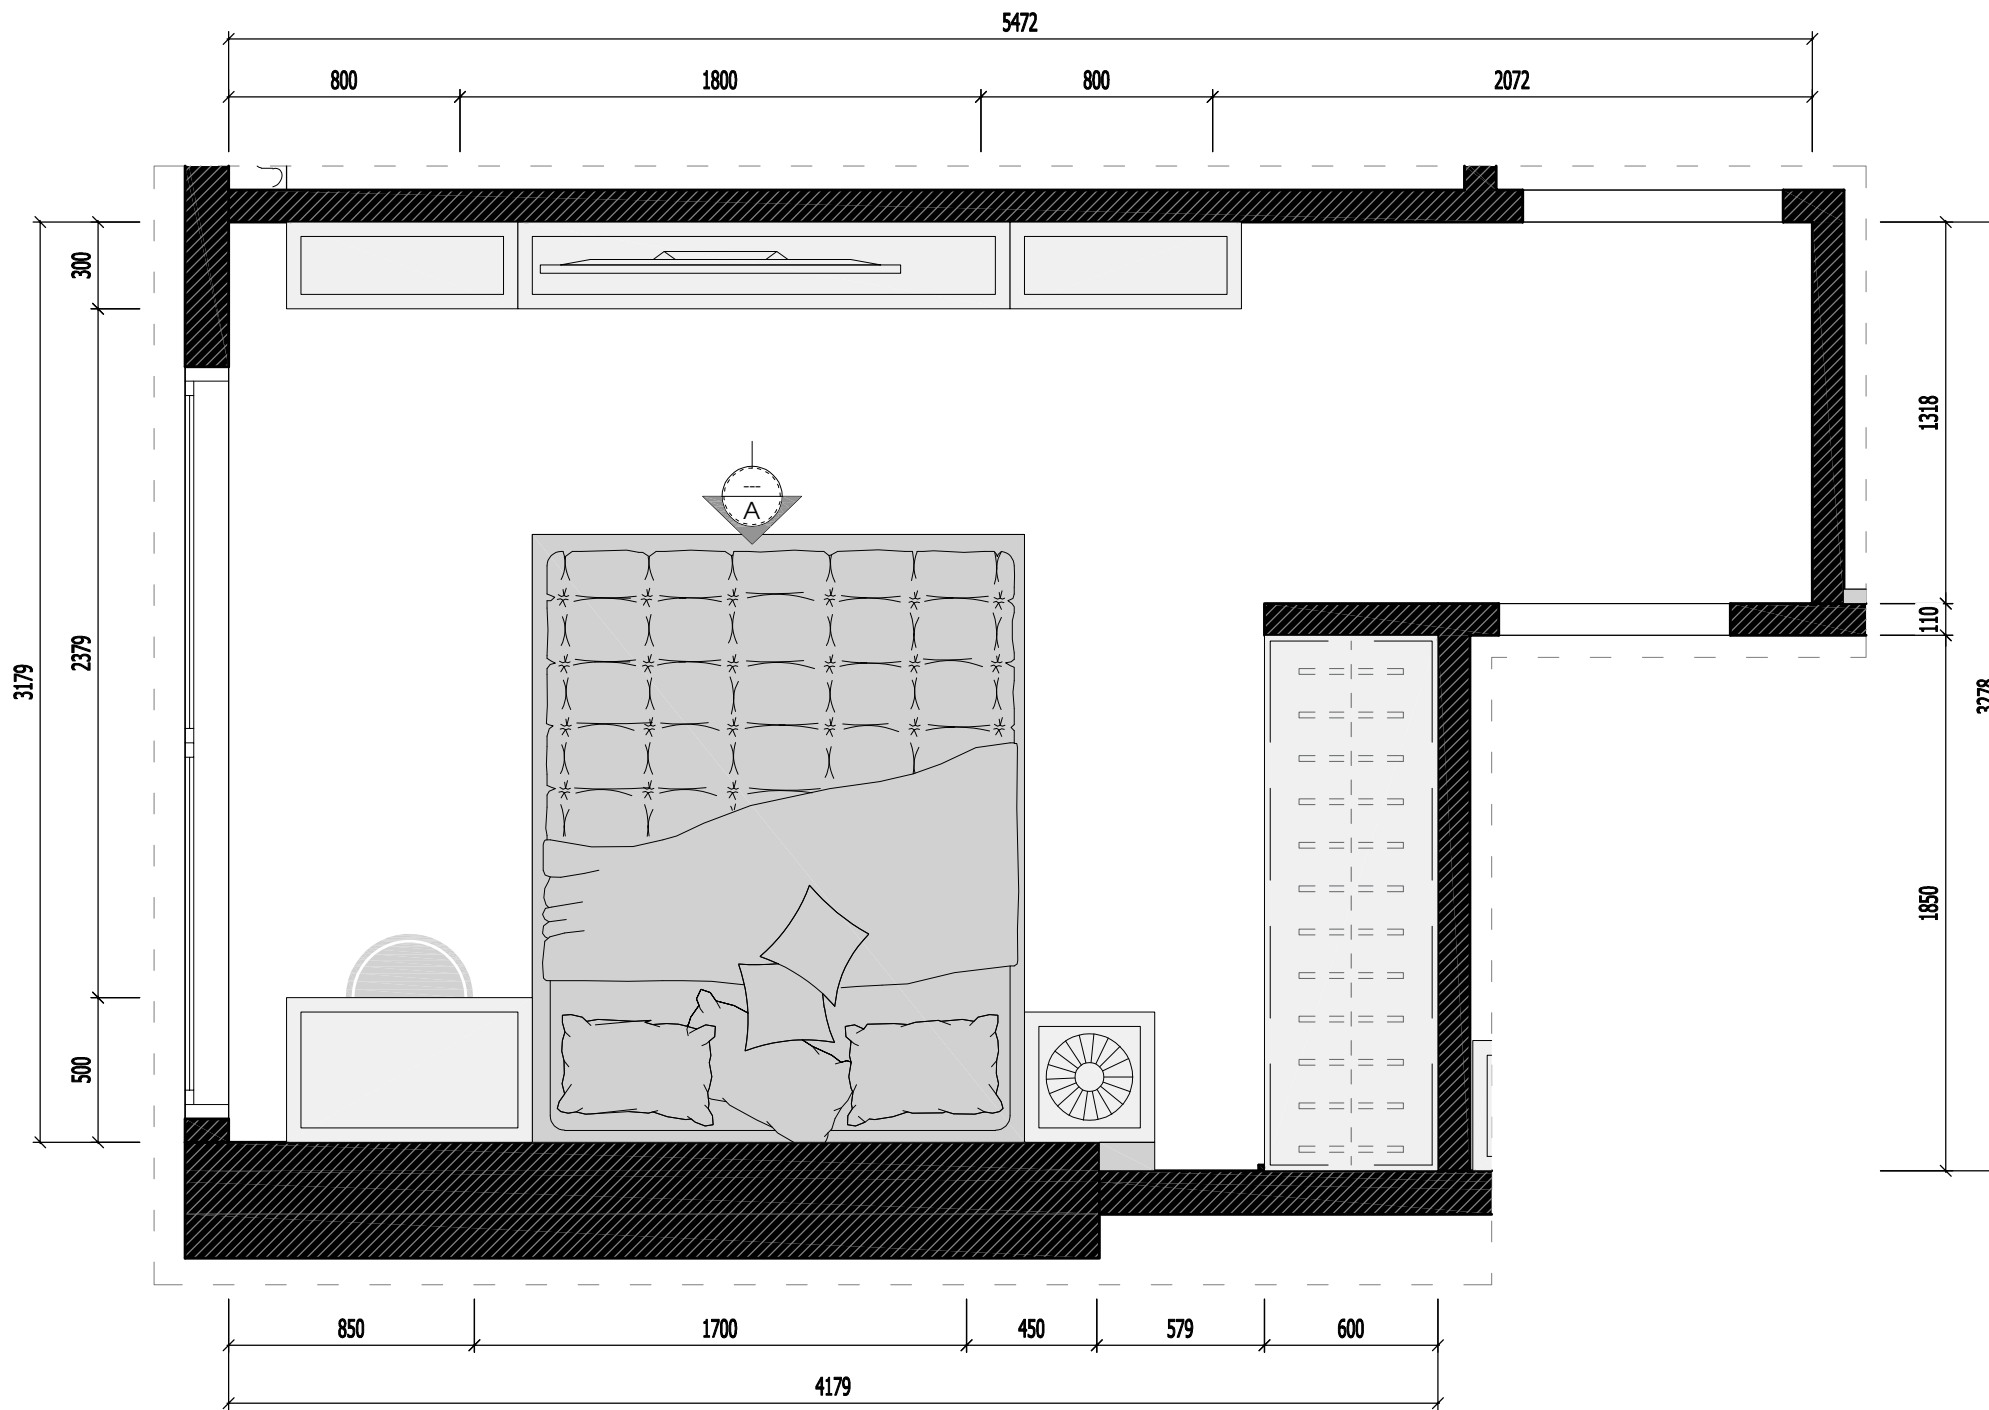

MẶT BẰNG NỘI THẤT PHÒNG NGỦ MASTER

NGÀY HOÀN THÀNH: 15/08/2023

HIỆU DÍNH			
LẦN	NGÀY	THIẾT KẾ	DUYỆT

CHỦ ĐẦU TƯ
MRS LINH ĐAN
CHỦ KÝ CHỦ ĐẦU TƯ

ĐỊA ĐIỂM
TIME CITY HÀ NỘI

DỰ ÁN
THIẾT KẾ NHÀ Ở

CÔNG TY TNHH ĐÔM

DOME