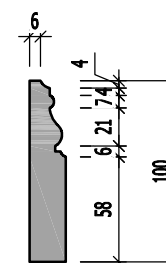

CHI TIẾT PHÀO CHÂN TƯỜNG

NGÀY HOÀN THÀNH: 15/08/2023

HIỆU DÍNH			
LÃN	NGÀY	THIẾT KẾ	DUYỆT

CHỦ ĐẦU TƯ
MRS LINH ĐAN
CHỦ KÝ CHỦ ĐẦU TƯ

ĐỊA ĐIỂM
TIME CITY HÀ NỘI

DỰ ÁN
THIẾT KẾ NHÀ Ở

CÔNG TY TNHH ĐÔM

ĐỊA CHỈ: SỐ 10 PHỐ YÊN THẾ -
BA ĐÌNH - HÀ NỘI
WEBSITE: WWW.DOME.COM.VN
EMAIL: SALES@DOME.COM.VN
HOTLINE: 0915.252.520

GIÁM ĐỐC ĐIỀU HÀNH
HOÀNG THỊ BẠCH YẾN

CHỦ TRÌ THIẾT KẾ

KTS. NGUYỄN VIỆT NINH

THIẾT KẾ
KTS. MẠNH NGUYỄN

VẼ
KTS. MẠNH NGUYỄN

KIỂM TRA
KTS. NGUYỄN VIỆT NINH

TÊN BẢN VẼ
MẶT ĐỨNG DIỆN TƯỜNG 03

TỈ LỆ: DT-03

Yêu cầu trước khi thi công cần khảo sát hiện trạng, kiểm tra kích thước thực tế; khi cần phải thay đổi bản vẽ thiết kế cần liên lạc, trao đổi với bộ phận thiết kế yêu cầu chỉnh sửa