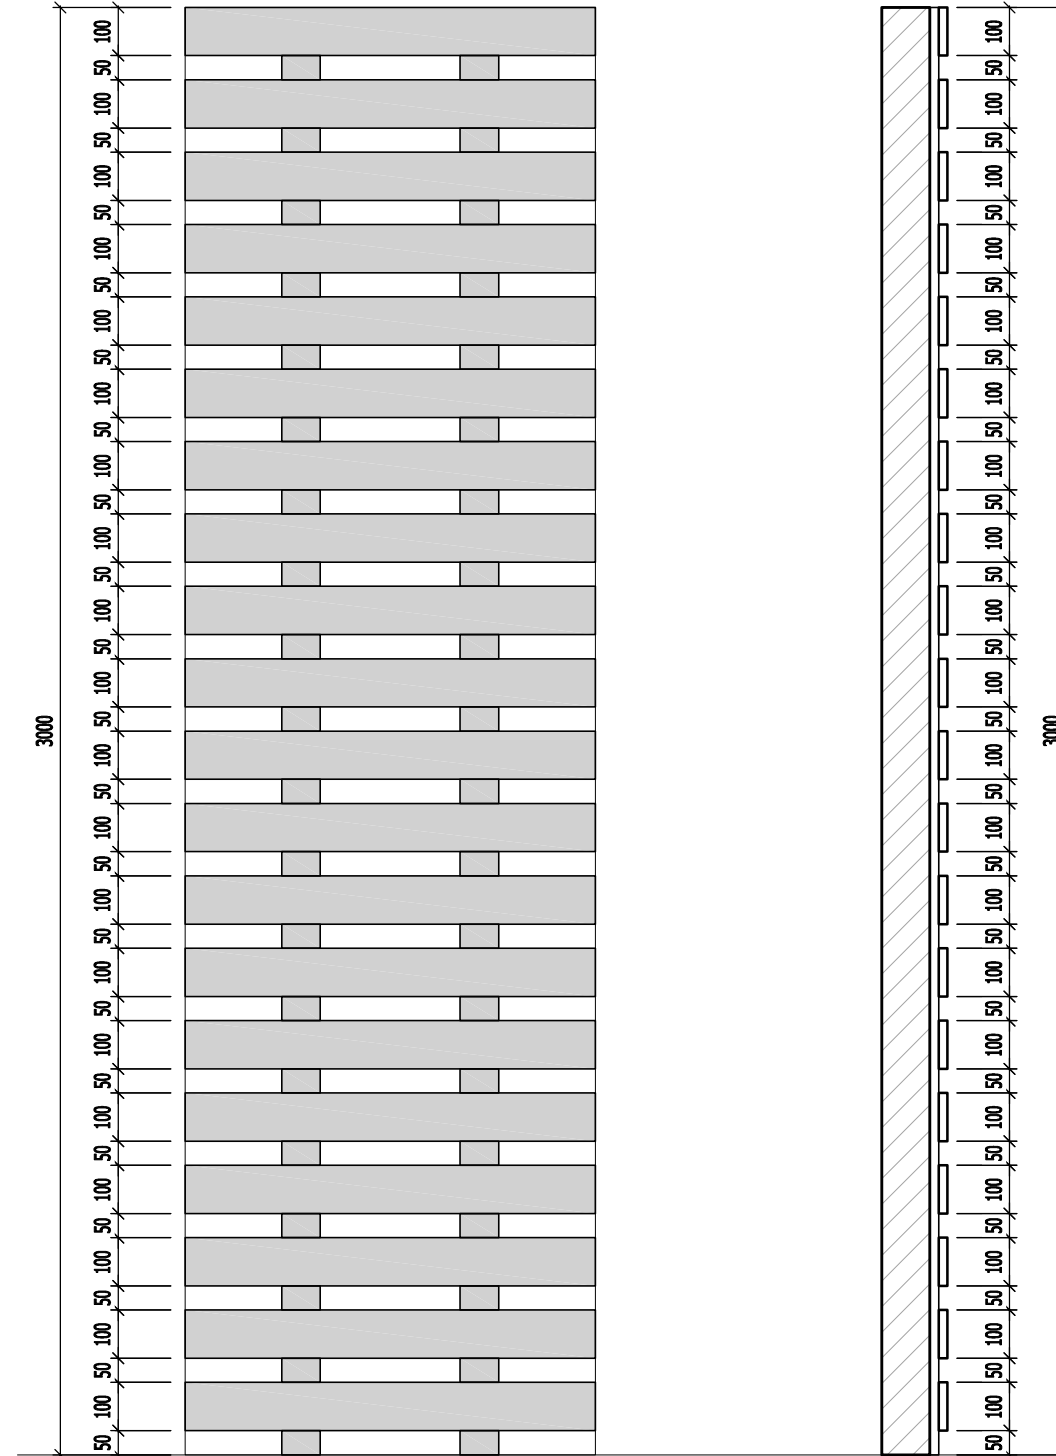

NỘI THẤT VỆ LOGIA

MẶT ĐÚNG

MẶT BÊN

MẶT BẰNG

MẶT ĐÚNG

MẶT BÊN

NGÀY HOÀN THÀNH: 15/08/2023

HIỆU DÍNH			
LẦN	NGÀY	THIẾT KẾ	DUYỆT