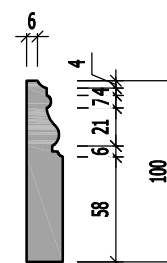

CHI TIẾT PHÀO CHÂN TƯỜNG

Yêu cầu trước khi thi công cần khảo sát hiện trạng, kiểm tra kích thước thực tế; khi cần phải thay đổi bản vẽ thiết kế cần liên lạc, trao đổi với bộ phận thiết kế yêu cầu chỉnh sửa

NGÀY HOÀN THÀNH: 15/08/2023

HIỆU DÍNH			
LẦN	NGÀY	THIẾT KẾ	DUYỆT

CHỦ ĐẦU TƯ: MRS LINH ĐAN
CHỦ KÝ CHỦ ĐẦU TƯ
ĐỊA ĐIỂM: TIME CITY HÀ NỘI

DỰ ÁN: THIẾT KẾ NHÀ Ở

CÔNG TY TNHH ĐÔM

DOME

Địa chỉ: Số 10 Phố Yên Thế - Ba Đình - Hà Nội
Website: www.dome.com.vn
Email: sales@dome.com.vn
Hotline: 0915.252.520

GIÁM ĐỐC ĐIỀU HÀNH: HOÀNG THỊ BẠCH YẾN
CHỦ TRÌ THIẾT KẾ: KTS. NGUYỄN VIỆT NINH

THIẾT KẾ: KTS. MẠNH NGUYỄN

VẼ: KTS. MẠNH NGUYỄN

KIỂM TRA: KTS. NGUYỄN VIỆT NINH

TÊN BẢN VẼ: MẶT ĐỨNG DIỆN TƯỜNG 16-17

TỈ LỆ: DT-12