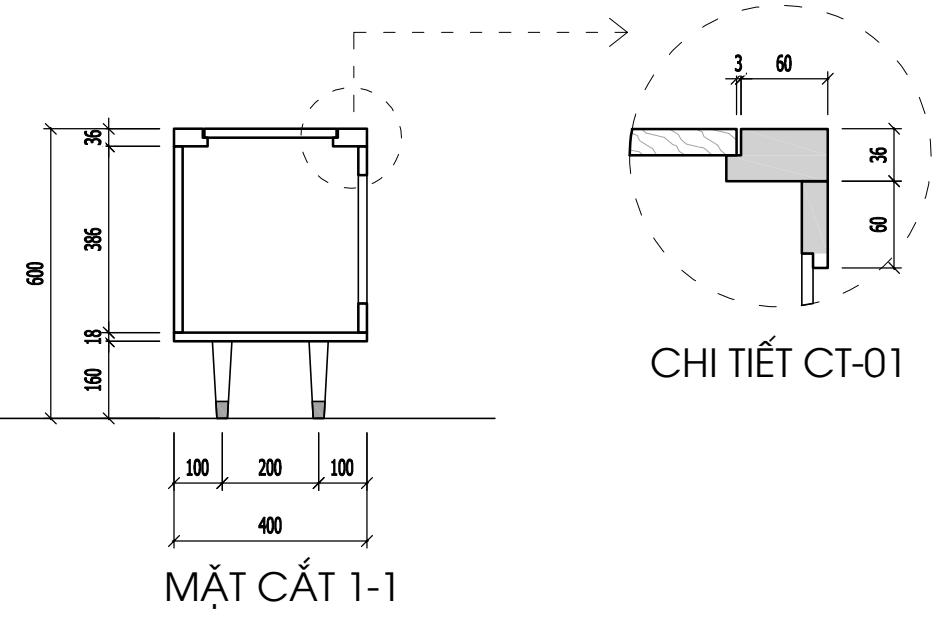

GIÁM ĐỐC ĐIỀU HÀNH
 HOÀNG THỊ BẠCH YẾN

CHỦ TRÌ THIẾT KẾ

 KTS. NGUYỄN VIỆT NINH

THIẾT KẾ
 KTS. MẠNH NGUYỄN

VẼ
 KTS. MẠNH NGUYỄN

KIỂM TRA
 KTS. NGUYỄN VIỆT NINH

TÊN BẢN VẼ
BẢN VẼ CHI TIẾT KỆ TIVI

TỈ LỆ: **NT-02**