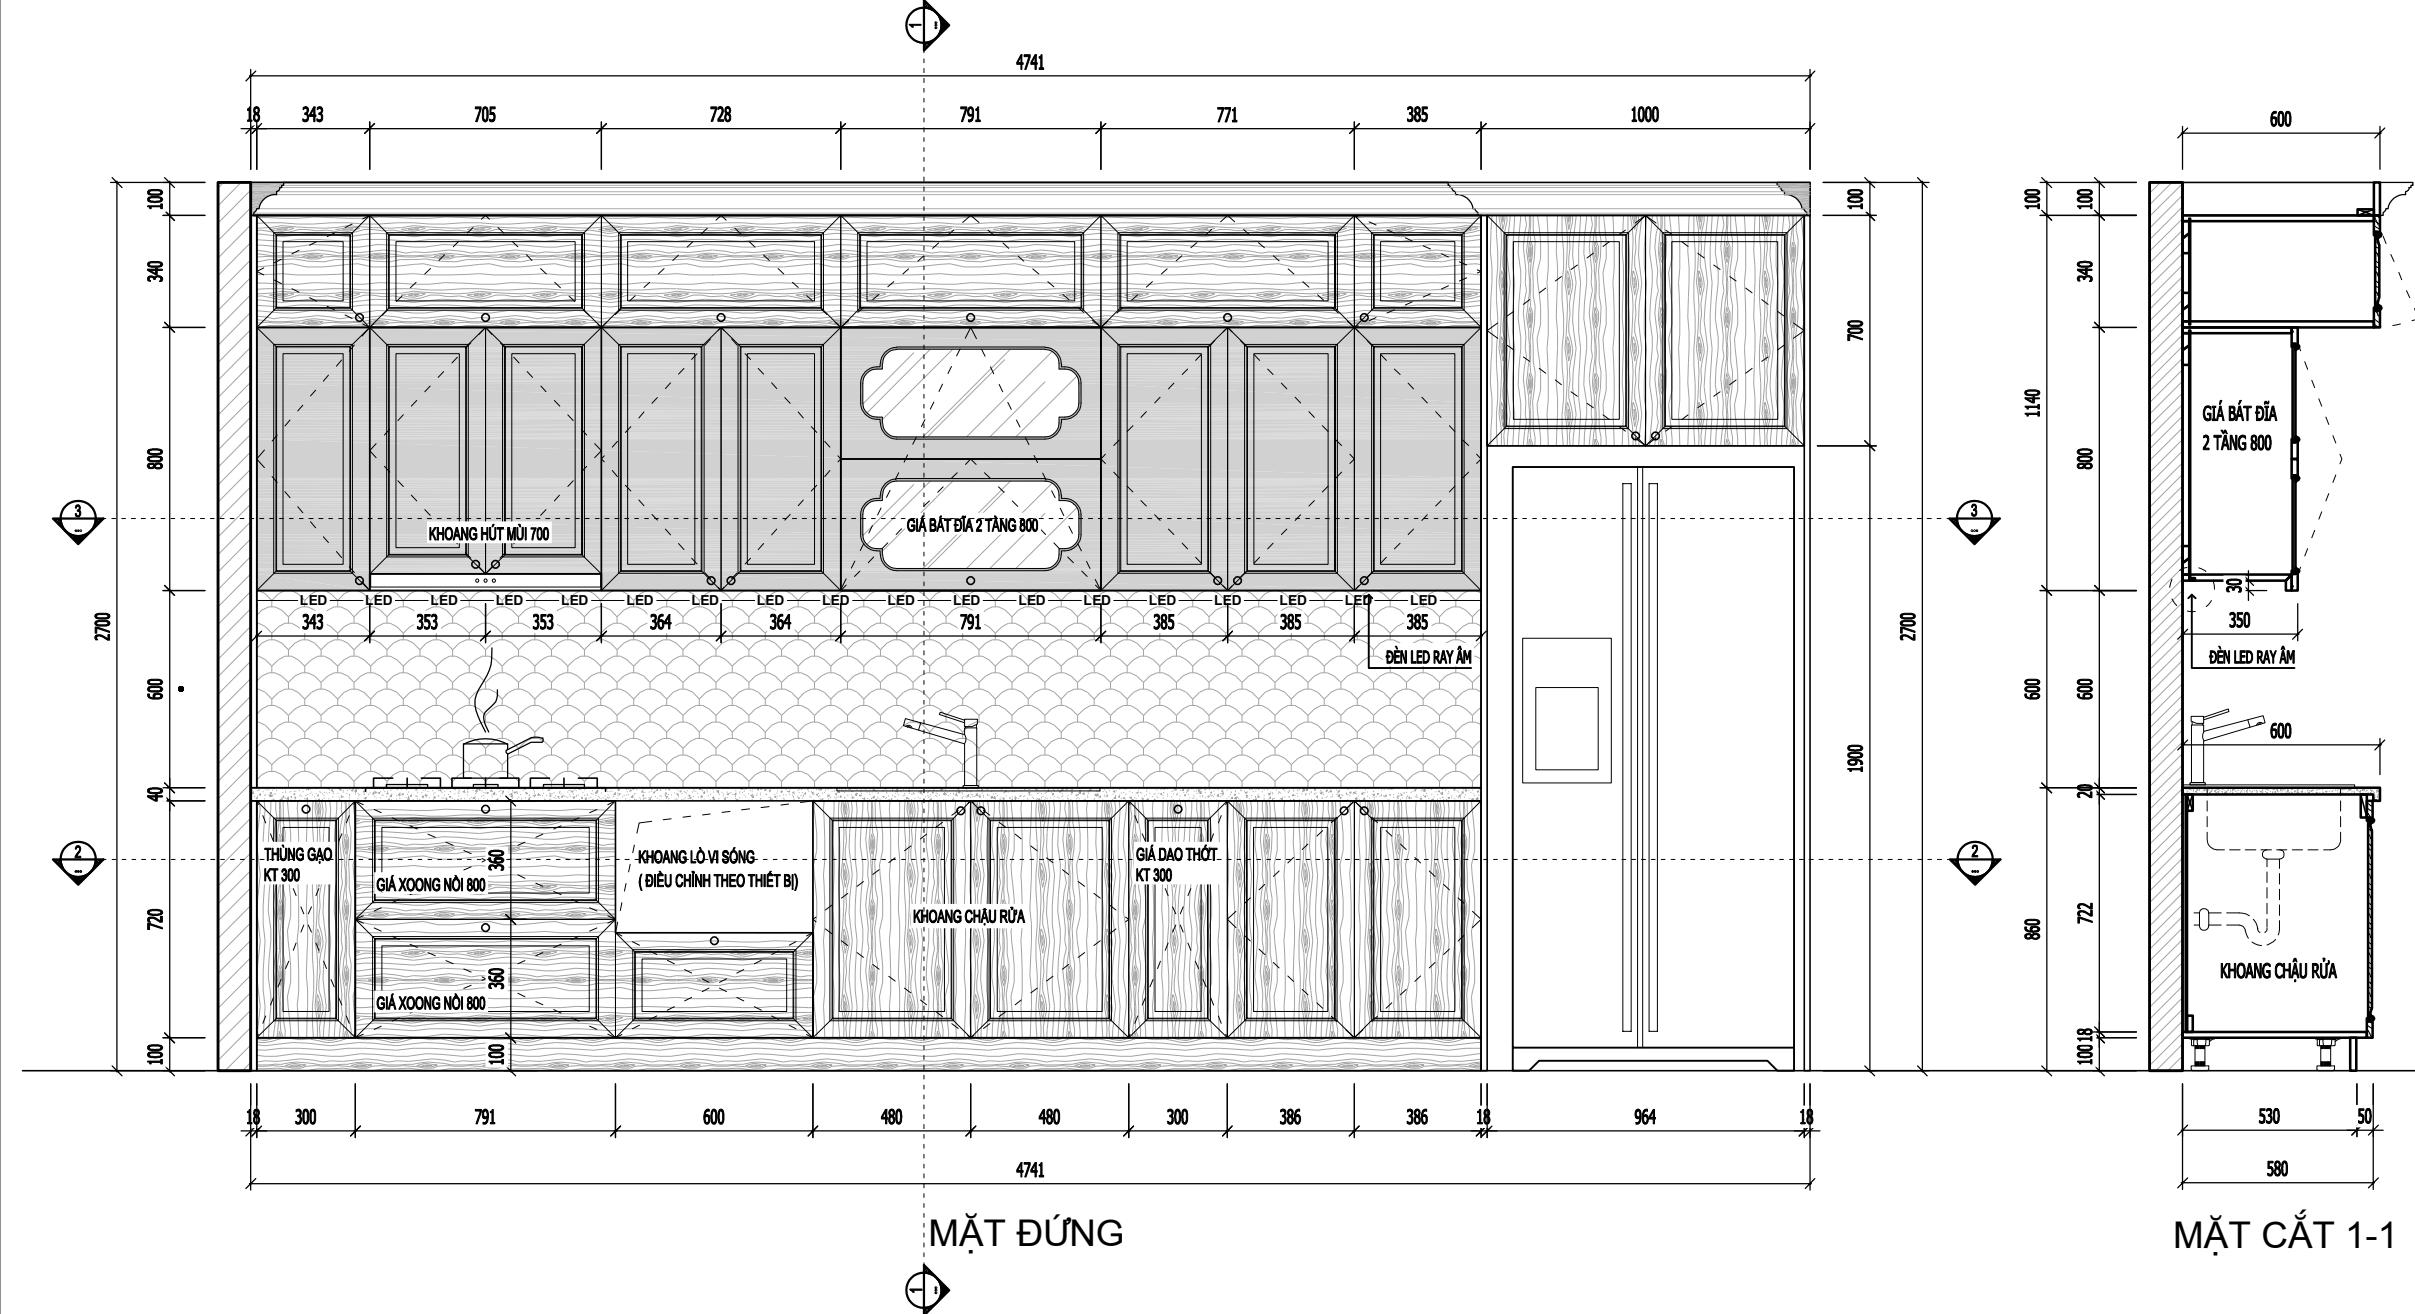

NGÀY HOÀN THÀNH 15/08/2023

HIỆU DÍNH			
LẦN	NGÀY	THIẾT KẾ	DUYỆT

CHỦ ĐẦU TƯ
MRS LINH ĐAN
CHỮ KÝ CHỦ ĐẦU TƯ

ĐỊA ĐIỂM
TIME CITY HÀ NỘI

DỰ ÁN
THIẾT KẾ NHÀ Ở

CÔNG TY TNHH ĐÔM

DOME

ĐỊA CHỈ: SỐ 10 PHỐ YÊN THẾ -
BA ĐÌNH - HÀ NỘI
WEBSITE: WWW.DOME.COM.VN
EMAIL: SALES@DOME.COM.VN
HOTLINE: 0915.252.520

GIÁM ĐỐC ĐIỀU HÀNH
HOÀNG THỊ BẠCH YẾN

CHỦ TRÌ THIẾT KẾ

KTS. NGUYỄN VIỆT NINH

THIẾT KẾ
KTS. MẠNH NGUYỄN

VỀ
KTS. MẠNH NGUYỄN

KIỂM TRA
KTS. NGUYỄN VIỆT NINH

TÊN BẢN VẼ
BẢN VẼ CHI TIẾT TỦ BẾP (BV-02)

TỈ LỆ: **NT-16**

Yêu cầu trước khi thi công cần khảo sát hiện trạng, kiểm tra kích thước thực tế; khi cần phải thay đổi bản vẽ thiết kế cần liên lạc, trao đổi với bộ phận thiết kế yêu cầu chỉnh sửa