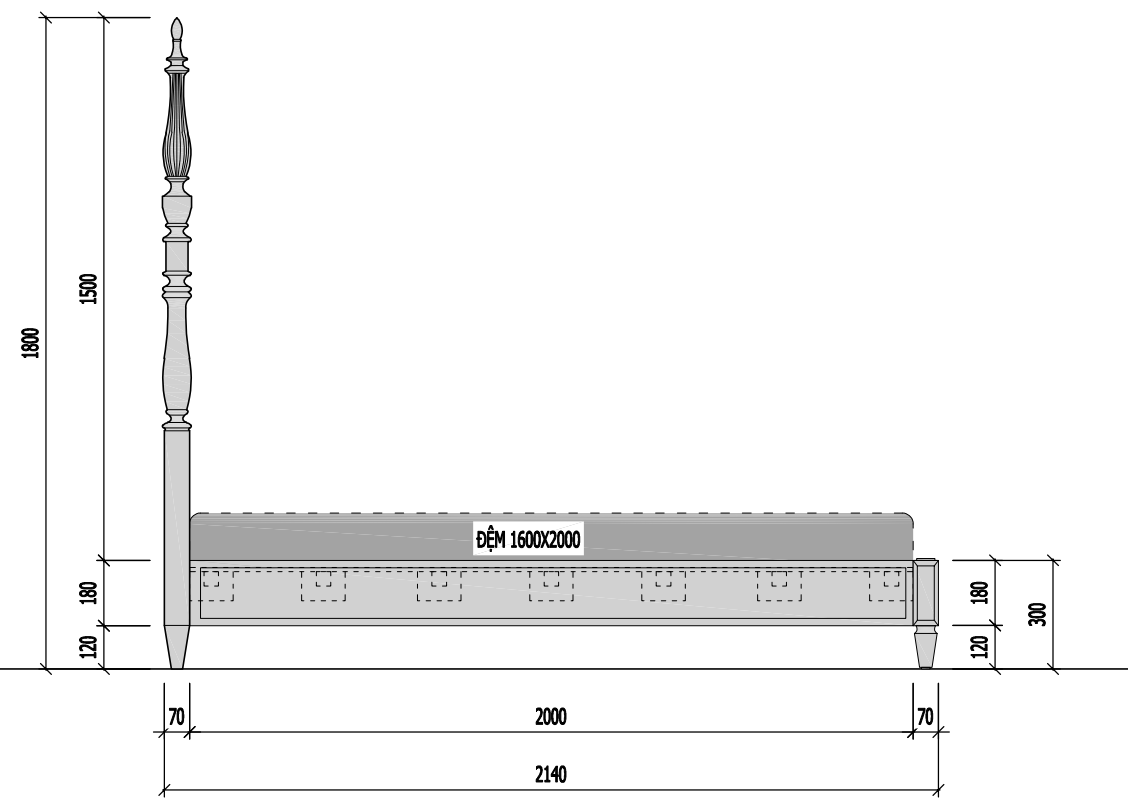

KIỂM TRA

KTS. NGUYỄN VIỆT NINH

TÊN BẢN VẼ

BẢN VẼ CHI TIẾT GIƯỜNG NGỦ (BV-02)

TỈ LỆ: NT-18

MẶT ĐỨNG

MẶT BÊN

MẶT BẰNG