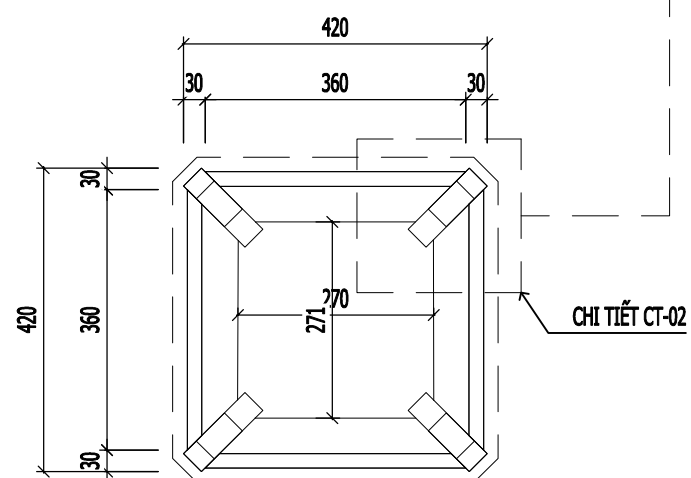

MẶT BẰNG

CHI TIẾT CT-02

MẶT CẮT NGANG

PHỐI CẢNH MINH HỌA

CHI TIẾT CHÂN

NGÀY HOÀN THÀNH: 15/08/2023

HIỆU DÍNH			
LÃN	NGÀY	THIẾT KẾ	DUYỆT

CHỦ ĐẦU TƯ
MRS LINH ĐAN
CHỦ KÝ CHỦ ĐẦU TƯ