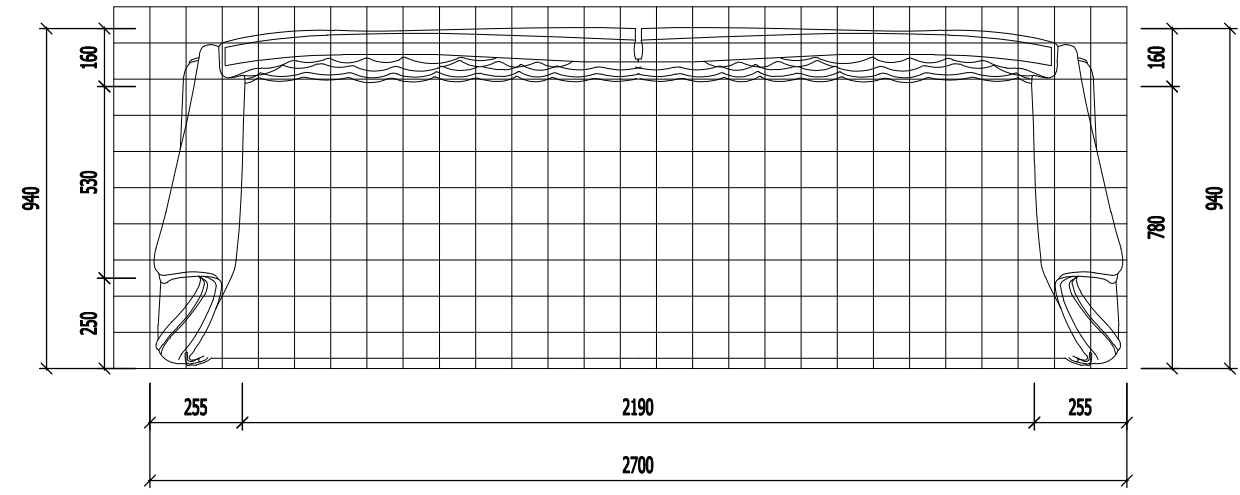

NGÀY HOÀN THÀNH: 15/08/2023

HIỆU DÍNH			
LẦN	NGÀY	THIẾT KẾ	DUYỆT

CHỦ ĐẦU TƯ
MRS LINH ĐAN
CHỦ KÝ CHỦ ĐẦU TƯ

ĐỊA ĐIỂM
TIME CITY HÀ NỘI

DỰ ÁN
THIẾT KẾ NHÀ Ở

CÔNG TY TNHH ĐÔM

DOME

ĐỊA CHỈ: SỐ 10 PHỐ YÊN THẾ -
BA ĐÌNH - HÀ NỘI
WEBSITE: WWW.DOME.COM.VN
EMAIL: SALES@DOME.COM.VN
HOTLINE: 0915.252.520

GIÁM ĐỐC ĐIỀU HÀNH
HOÀNG THỊ BẠCH YẾN

CHỦ TRÌ THIẾT KẾ

KTS. NGUYỄN VIỆT NINH

THIẾT KẾ
KTS. MẠNH NGUYỄN

VẼ
KTS. MẠNH NGUYỄN

KIỂM TRA
KTS. NGUYỄN VIỆT NINH

TÊN BẢN VẼ
BẢN VẼ CHI TIẾT SOFA

TỈ LỆ: NT-11

MẶT BẰNG

Yêu cầu trước khi thi công cần khảo sát hiện trạng, kiểm tra kích thước thực tế; khi cần phải thay đổi bản vẽ thiết kế cần liên lạc, trao đổi với bộ phận thiết kế yêu cầu chỉnh sửa