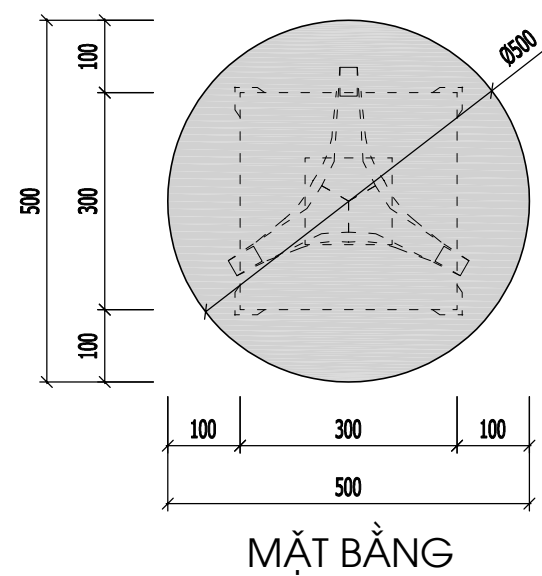

BẢN VẼ CHI TIẾT SOFA ĐƠN

TỈ LỆ:

NT-12

MẶT ĐỨNG

MẶT BÊN

MẶT BẰNG

PHỐI CẢNH MINH HOẠ

Yêu cầu trước khi thi công cần khảo sát hiện trạng,
kiểm tra kích thước thực tế; khi cần phải thay đổi bản vẽ thiết kế cần liên lạc, trao đổi với bộ phận thiết kế yêu cầu chỉnh sửa