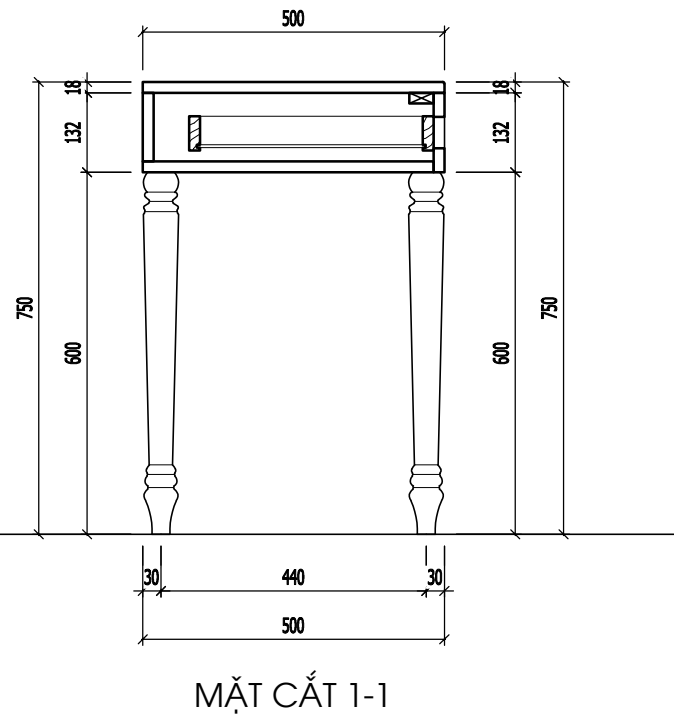

CHI TIẾT CHÂN

NGÀY HOÀN THÀNH: 15/08/2023

HIỆU DÍNH			
LẦN	NGÀY	THIẾT KẾ	DUYỆT

CHỦ ĐẦU TƯ
MRS LINH ĐAN
CHỮ KÝ CHỦ ĐẦU TƯ
ĐỊA ĐIỂM
TIME CITY HÀ NỘI

DỰ ÁN
THIẾT KẾ NHÀ Ở

CÔNG TY TNHH ĐÔM

DOME

ĐỊA CHỈ: SỐ 10 PHỐ YÊN THẾ -
BA ĐÌNH - HÀ NỘI
WEBSITE: WWW.DOME.COM.VN
EMAIL: SALES@DOME.COM.VN
HOTLINE: 0915.252.520

GIÁM ĐỐC ĐIỀU HÀNH
HOÀNG THỊ BẠCH YẾN
CHỦ TRÌ THIẾT KẾ

KTS. NGUYỄN VIỆT NINH

THIẾT KẾ
KTS. MẠNH NGUYỄN

VỀ
KTS. MẠNH NGUYỄN

KIỂM TRA
KTS. NGUYỄN VIỆT NINH

TÊN BẢN VẼ
BẢN VẼ CHI TIẾT BẢN TRANG ĐIỂM

TỈ LỆ: NT-21

Yêu cầu trước khi thi công cần khảo sát hiện trạng, kiểm tra kích thước thực tế; khi cần phải thay đổi bản vẽ thiết kế cần liên lạc, trao đổi với bộ phận thiết kế yêu cầu chỉnh sửa