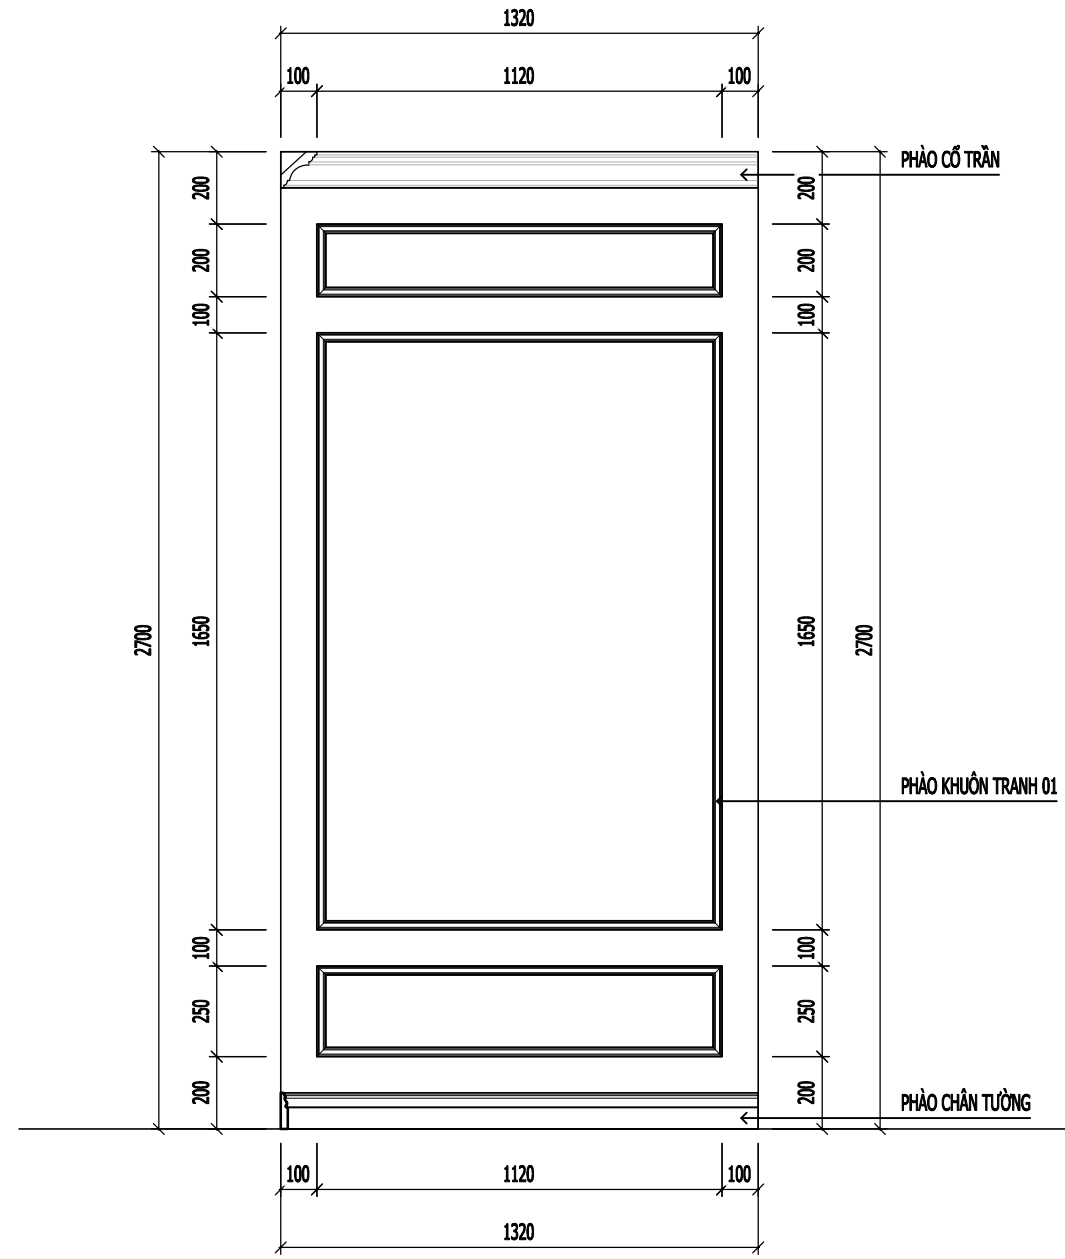

NGÀY HOÀN THÀNH 15/08/2023

HIỆU DÍNH			
LÃN	NGÀY	THIẾT KẾ	DUYỆT

CHỦ ĐẦU TƯ
MRS LINH ĐAN
CHỦ KÝ CHỦ ĐẦU TƯ

ĐỊA ĐIỂM
TIME CITY HÀ NỘI

DỰ ÁN
THIẾT KẾ NHÀ Ở

CÔNG TY TNHH ĐÔM

DOME

ĐỊA CHỈ: SỐ 10 PHỐ YÊN THẾ -
BA ĐÌNH - HÀ NỘI
WEBSITE: WWW.DOME.COM.VN
EMAIL: SALES@DOME.COM.VN
HOTLINE: 0915.252.520

GIÁM ĐỐC ĐIỀU HÀNH
HOÀNG THỊ BẠCH YẾN

CHỦ TRÌ THIẾT KẾ

KTS. NGUYỄN VIỆT NINH

THIẾT KẾ
KTS. MẠNH NGUYỄN

VẼ
KTS. MẠNH NGUYỄN

KIỂM TRA
KTS. NGUYỄN VIỆT NINH

TÊN BẢN VẼ
MẶT ĐỨNG ĐIỆN TƯỜNG 12-13

TỈ LỆ: DT-09

MẶT ĐỨNG ĐIỆN TƯỜNG 12