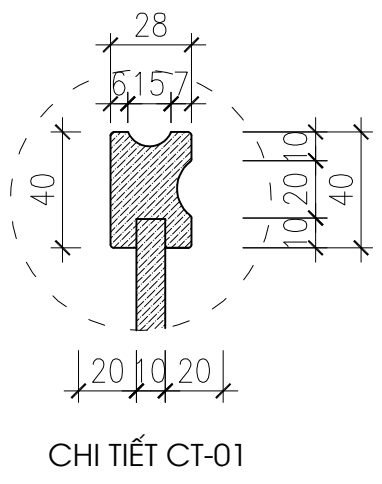

HIỆU DÍNH			
LẦN	NGÀY	THIẾT KẾ	DUYỆT

CHỦ ĐẦU TƯ
MRS LINH ĐAN
CHỦ KÝ CHỦ ĐẦU TƯ

ĐỊA ĐIỂM
TIME CITY HÀ NỘI

DỰ ÁN
THIẾT KẾ NHÀ Ở

CÔNG TY TNHH ĐÔM

DOME

ĐỊA CHỈ: SỐ 10 PHỐ YÊN THẾ -
BA ĐÌNH - HÀ NỘI
WEBSITE: WWW.DOME.COM.VN
EMAIL: SALES@DOME.COM.VN
HOTLINE: 0915.252.520

GIÁM ĐỐC ĐIỀU HÀNH
HOÀNG THỊ BẠCH YẾN

CHỦ TRÌ THIẾT KẾ

KTS. NGUYỄN VIỆT NINH

THIẾT KẾ
KTS. MẠNH NGUYỄN

VẼ
KTS. MẠNH NGUYỄN

KIỂM TRA
KTS. NGUYỄN VIỆT NINH

TÊN BẢN VẼ
BẢN VẼ CHI TIẾT GHẾ BÀN PHẤN

Yêu cầu trước khi thi công cần khảo sát hiện trạng, kiểm tra kích thước thực tế; khi cần phải thay đổi bản vẽ thiết kế cần liên lạc, trao đổi với bộ phận thiết kế yêu cầu chỉnh sửa