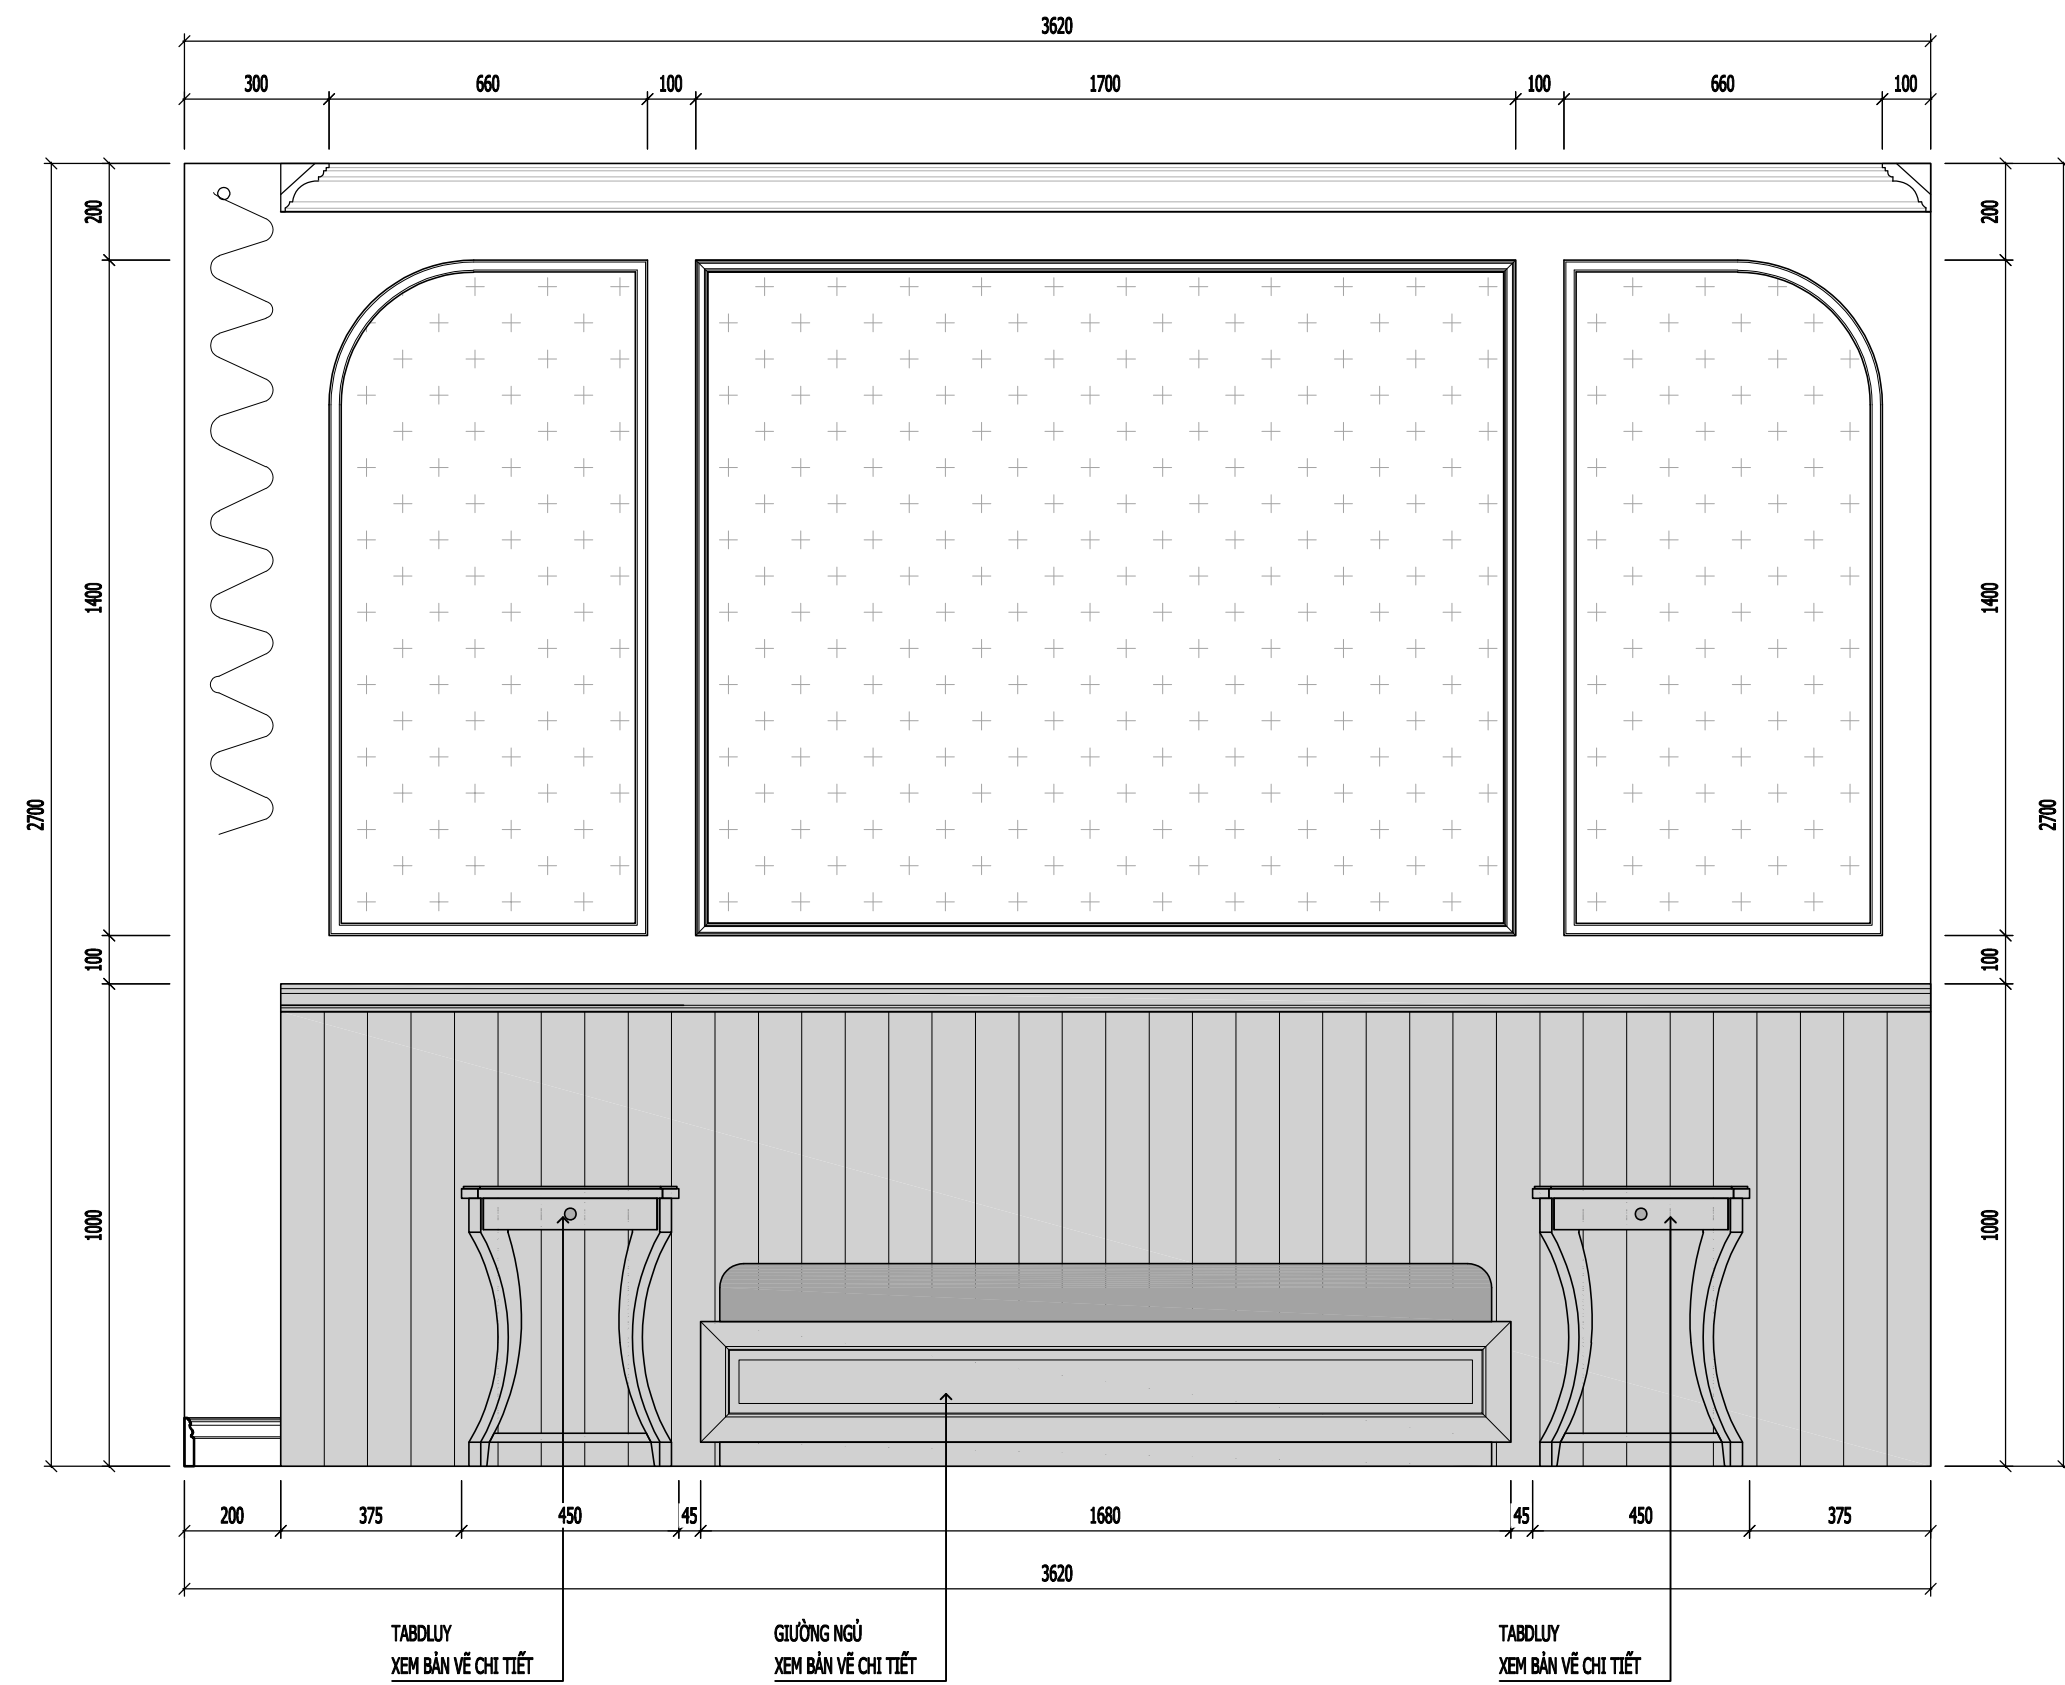

NGÀY HOÀN THÀNH: 15/08/2023

HIỆU DÍNH			
LẦN	NGÀY	THIẾT KẾ	DUYỆT

CHỦ ĐẦU TƯ
MRS LINH ĐAN
CHỦ KÝ CHỦ ĐẦU TƯ

ĐỊA ĐIỂM
TIME CITY HÀ NỘI

DỰ ÁN
THIẾT KẾ NHÀ Ở

CÔNG TY TNHH ĐÔM

DOME

ĐỊA CHỈ: SỐ 10 PHỐ YÊN THẾ -
BA ĐÌNH - HÀ NỘI
WEBSITE: WWW.DOME.COM.VN
EMAIL: SALES@DOME.COM.VN
HOTLINE: 0915.252.520

GIÁM ĐỐC ĐIỀU HÀNH
HOÀNG THỊ BẠCH YẾN

CHỦ TRÌ THIẾT KẾ
(Signature)
KTS. NGUYỄN VIỆT NINH

THIẾT KẾ
KTS. MẠNH NGUYỄN

VẼ
KTS. MẠNH NGUYỄN

KIỂM TRA
KTS. NGUYỄN VIỆT NINH

TÊN BẢN VẼ
MẶT ĐỨNG DIỆN TƯỜNG HƯỚNG A

TỈ LỆ: **NT-08**

MẶT ĐỨNG DIỆN TƯỜNG HƯỚNG A

Yêu cầu trước khi thi công cần khảo sát hiện trạng, kiểm tra kích thước thực tế; khi cần phải thay đổi bản vẽ thiết kế cần liên lạc, trao đổi với bộ phận thiết kế yêu cầu chỉnh sửa