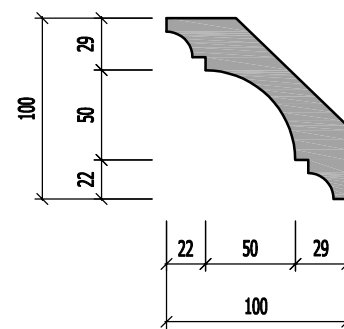

MẶT BẰNG ĐỊNH VỊ ĐIỆN TƯỜNG

TỈ LỆ: DT-01

MẶT ĐỨNG ĐIỆN TƯỜNG 01

MẶT ĐỨNG ĐIỆN TƯỜNG 02

CHI TIẾT PHÀO 01

CHI TIẾT PHÀO CỔ TRẦN

CHI TIẾT PHÀO CHÂN TƯỜNG

Yêu cầu trước khi thi công cần khảo sát hiện trạng,
kiểm tra kích thước thực tế; khi cần phải thay đổi bản vẽ thiết kế cần liên lạc, trao đổi với bộ phận thiết kế yêu cầu chỉnh sửa