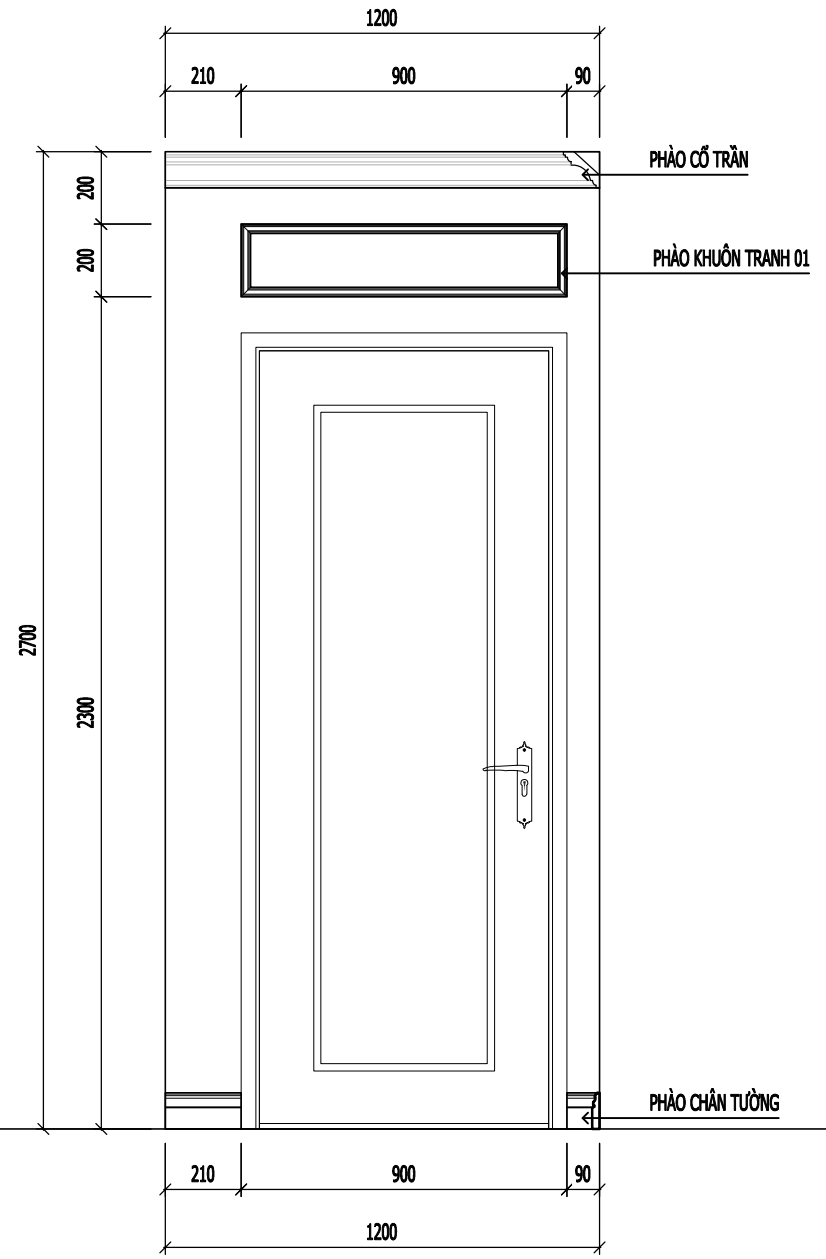

MẶT ĐỨNG ĐIỆN TƯỜNG 07