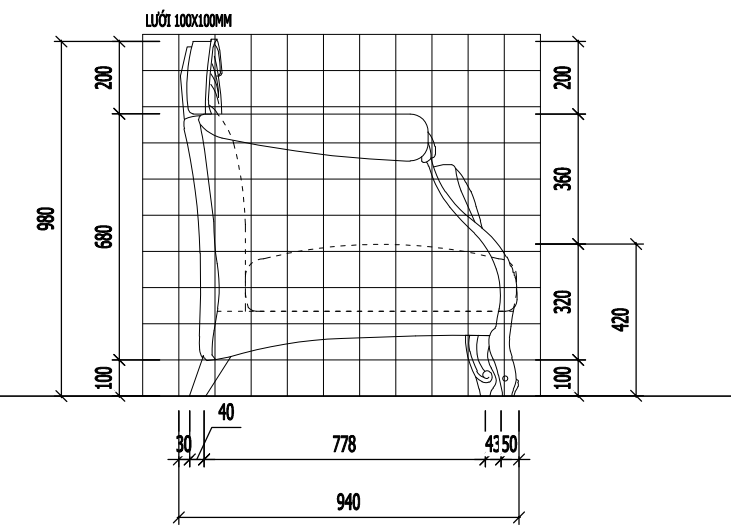

NGÀY HOÀN THÀNH: 15/08/2023

HIỆU DÍNH			
LẦN	NGÀY	THIẾT KẾ	DUYỆT

CHỦ ĐẦU TƯ
MRS LINH ĐAN
CHỦ KÝ CHỦ ĐẦU TƯ

ĐỊA ĐIỂM
TIME CITY HÀ NỘI

DỰ ÁN
THIẾT KẾ NHÀ Ở

CÔNG TY TNHH ĐÔM

DOME

ĐỊA CHỈ: SỐ 10 PHỐ YÊN THẾ -
BA ĐÌNH - HÀ NỘI
WEBSITE: WWW.DOME.COM.VN
EMAIL: SALES@DOME.COM.VN
HOTLINE: 0915.252.520

GIÁM ĐỐC ĐIỀU HÀNH
HOÀNG THỊ BẠCH YẾN

CHỦ TRÌ THIẾT KẾ

KTS. NGUYỄN VIỆT NINH

THIẾT KẾ
KTS. MẠNH NGUYỄN

VẼ
KTS. MẠNH NGUYỄN

KIỂM TRA
KTS. NGUYỄN VIỆT NINH

TÊN BẢN VẼ
BẢN VẼ CHI TIẾT SOFA

TỈ LỆ: NT-11

MẶT BÊN

Yêu cầu trước khi thi công cần khảo sát hiện trạng, kiểm tra kích thước thực tế; khi cần phải thay đổi bản vẽ thiết kế cần liên lạc, trao đổi với bộ phận thiết kế yêu cầu chỉnh sửa