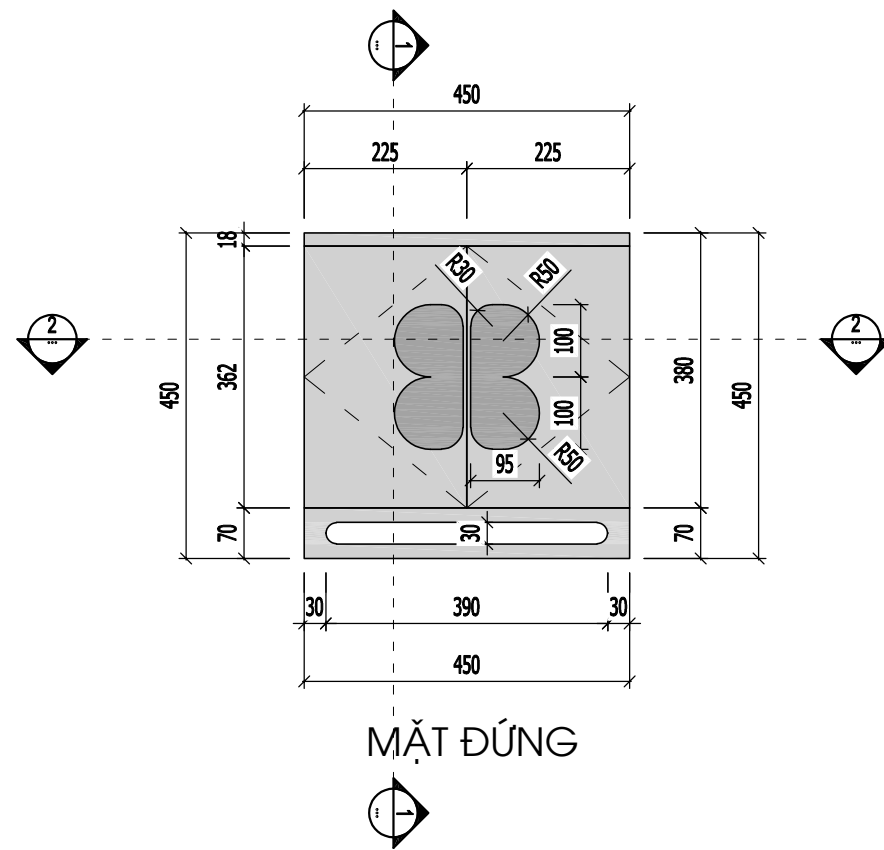

MẶT ĐỨNG

MẶT CẮT 1-1

MẶT BẰNG

MẶT CẮT 2-2

NGÀY HOÀN THÀNH: 15/08/2023

HIỆU DÍNH			
LẦN	NGÀY	THIẾT KẾ	DUYỆT

CHỦ ĐẦU TƯ
MRS LINH ĐAN
CHỮ KÝ CHỦ ĐẦU TƯ
ĐỊA ĐIỂM
TIME CITY HÀ NỘI

DỰ ÁN
THIẾT KẾ NHÀ Ở