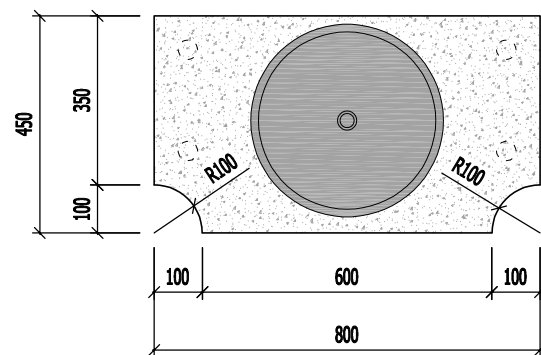

MẶT BẰNG

NGÀY HOÀN THÀNH: 15/08/2023

HIỆU DÍNH			
LÃN	NGÀY	THIẾT KẾ	DUYỆT

CHỦ ĐẦU TƯ
MRS LINH ĐAN
CHỦ KÝ CHỦ ĐẦU TƯ

ĐỊA ĐIỂM
TIME CITY HÀ NỘI

DỰ ÁN
THIẾT KẾ NHÀ Ở

CÔNG TY TNHH ĐÔM

DOME

ĐỊA CHỈ: SỐ 10 PHỐ YÊN THẾ -
BA ĐÌNH - HÀ NỘI
WEBSITE: WWW.DOME.COM.VN
EMAIL: SALES@DOME.COM.VN
HOTLINE: 0915.252.520

GIÁM ĐỐC ĐIỀU HÀNH
HOÀNG THỊ BẠCH YẾN

CHỦ TRÌ THIẾT KẾ

KTS. NGUYỄN VIỆT NINH

THIẾT KẾ
KTS. MẠNH NGUYỄN

VẼ
KTS. MẠNH NGUYỄN

KIỂM TRA
KTS. NGUYỄN VIỆT NINH

TÊN BẢN VẼ
BẢN VẼ CHI TIẾT TỦ LAVABO VỆ SINH MASTER

TỈ LỆ: NT-37

Yêu cầu trước khi thi công cần khảo sát hiện trạng, kiểm tra kích thước thực tế; khi cần phải thay đổi bản vẽ thiết kế cần liên lạc, trao đổi với bộ phận thiết kế yêu cầu chỉnh sửa