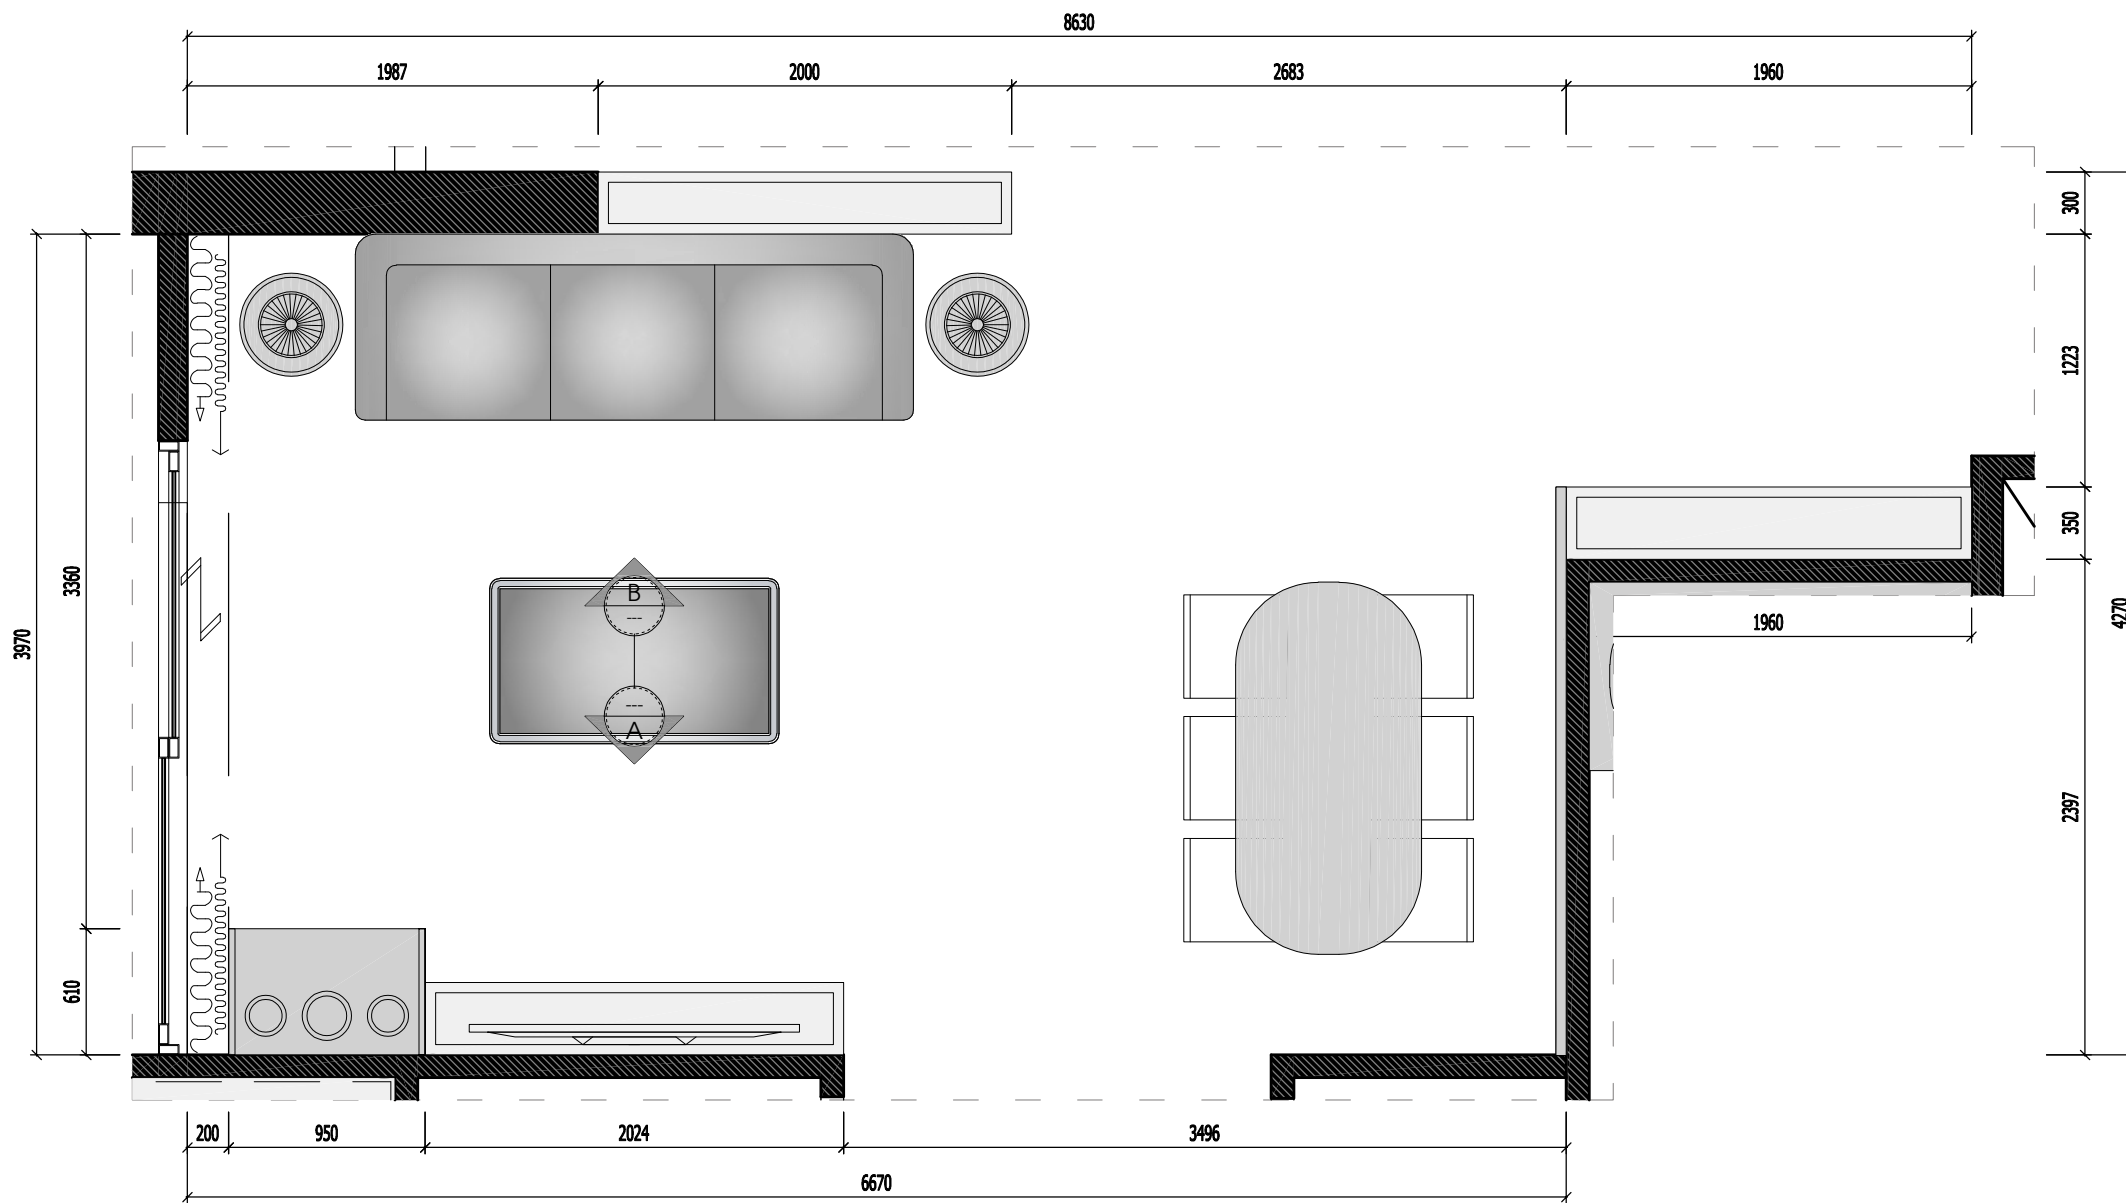

GIÁM ĐỐC ĐIỀU HÀNH
HOÀNG THỊ BẠCH YẾN

CHỦ TRÌ THIẾT KẾ

THIẾT KẾ
KTS. MẠNH NGUYỄN

VẼ
KTS. MẠNH NGUYỄN

KIỂM TRA
KTS. NGUYỄN VIỆT NINH

TÊN BẢN VẼ
MẶT ĐÚNG DIỆN TƯỜNG 25

TỈ LỆ: DT-18

NỘI THẤT PHÒNG KHÁCH