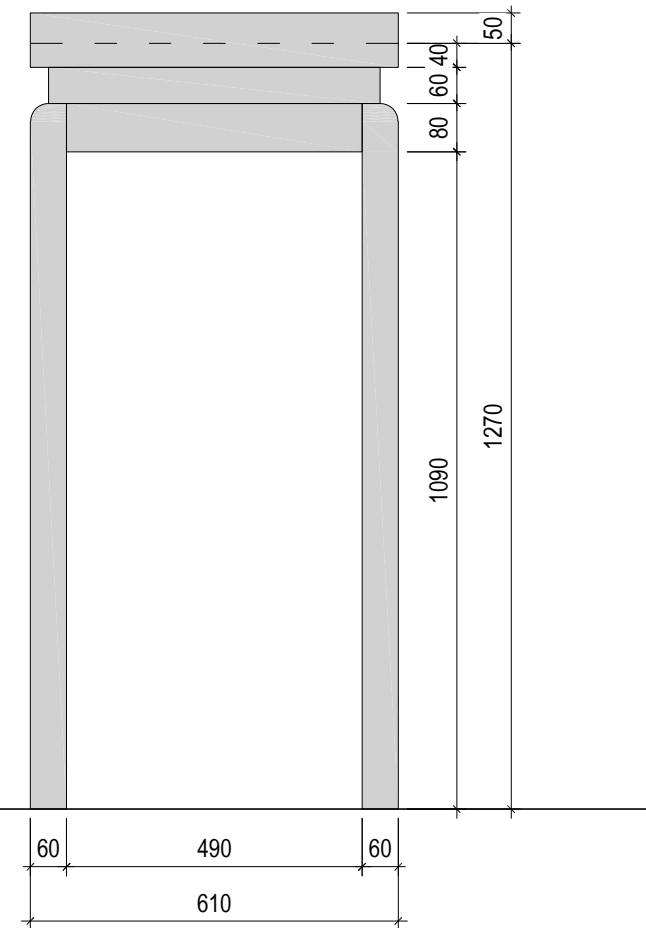

MẶT BÊN

NGÀY HOÀN THÀNH 15/08/2023

HIỆU DÍNH			
LẦN	NGÀY	THIẾT KẾ	DUYỆT

CHỦ ĐẦU TƯ
MRS LINH ĐAN
CHỦ KÝ CHỦ ĐẦU TƯ

ĐỊA ĐIỂM
TIME CITY HÀ NỘI

DỰ ÁN
THIẾT KẾ NHÀ Ở

CÔNG TY TNHH ĐÔM

DOME

ĐỊA CHỈ: SỐ 10 PHỐ YÊN THẾ -
BA ĐÌNH - HÀ NỘI
WEBSITE: WWW.DOME.COM.VN
EMAIL: SALES@DOME.COM.VN
HOTLINE: 0915.252.520

GIÁM ĐỐC ĐIỀU HÀNH

HOÀNG THỊ BẠCH YẾN
CHỦ TRÌ THIẾT KẾ

KTS. NGUYỄN VIỆT NINH

THIẾT KẾ
KTS. MẠNH NGUYỄN

VẼ
KTS. MẠNH NGUYỄN

KIỂM TRA
KTS. NGUYỄN VIỆT NINH

TÊN BẢN VẼ
BẢN VẼ CHI TIẾT BÀN THỜ

TỈ LỆ: NT-05

Yêu cầu trước khi thi công cần khảo sát hiện trạng,
kiểm tra kích thước thực tế; khi cần phải thay đổi bản vẽ thiết kế cần liên lạc, trao đổi với bộ phận thiết kế yêu cầu chỉnh sửa