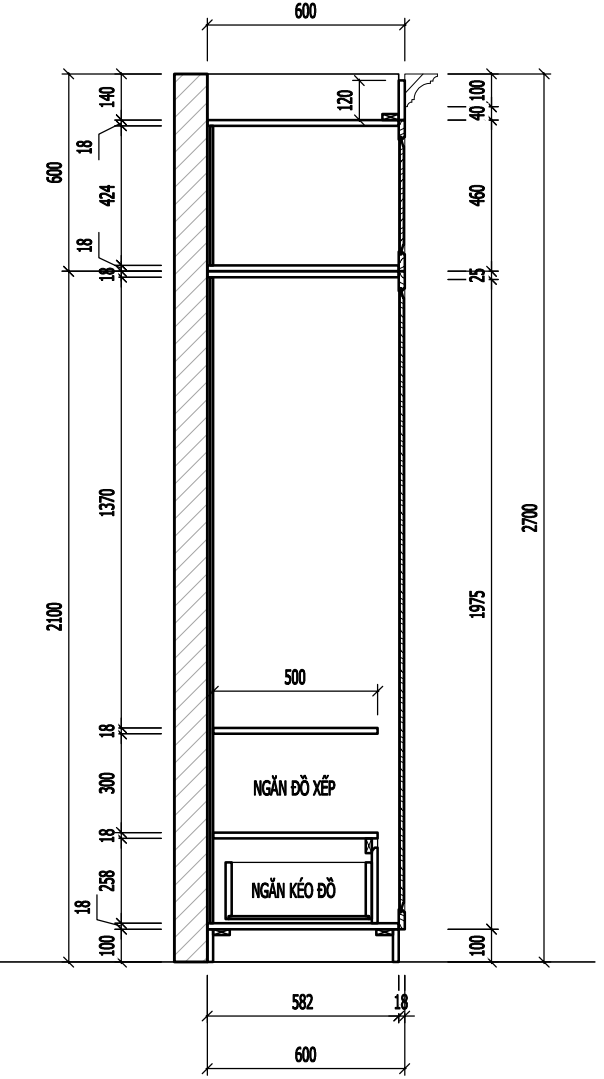

NGÀY HOÀN THÀNH: 15/08/2023

HIỆU DÍNH			
LÃN	NGÀY	THIẾT KẾ	DUYỆT

CHỦ ĐẦU TƯ
MRS LINH ĐAN
CHỦ KÝ CHỦ ĐẦU TƯ

ĐỊA ĐIỂM
TIME CITY HÀ NỘI

DỰ ÁN
THIẾT KẾ NHÀ Ở

CÔNG TY TNHH ĐÔM

DOME

ĐỊA CHỈ: SỐ 10 PHỐ YÊN THẾ -
BA ĐÌNH - HÀ NỘI
WEBSITE: WWW.DOME.COM.VN
EMAIL: SALES@DOME.COM.VN
HOTLINE: 0915.252.520

GIÁM ĐỐC ĐIỀU HÀNH
HOÀNG THỊ BẠCH YẾN

CHỦ TRÌ THIẾT KẾ
(Signature)
KTS. NGUYỄN VIỆT NINH

THIẾT KẾ
KTS. MẠNH NGUYỄN

VỀ
KTS. MẠNH NGUYỄN

KIỂM TRA
KTS. NGUYỄN VIỆT NINH

TÊN BẢN VẼ
BẢN VẼ CHI TIẾT TỦ QUẦN ÁO

TỈ LỆ: **NT-35**

MẶT CẮT 1-1

Yêu cầu trước khi thi công cần khảo sát hiện trạng, kiểm tra kích thước thực tế; khi cần phải thay đổi bản vẽ thiết kế cần liên lạc, trao đổi với bộ phận thiết kế yêu cầu chỉnh sửa