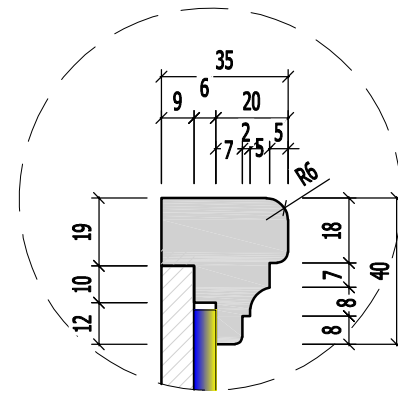

CHI TIẾT KHUNG GIƯƠNG