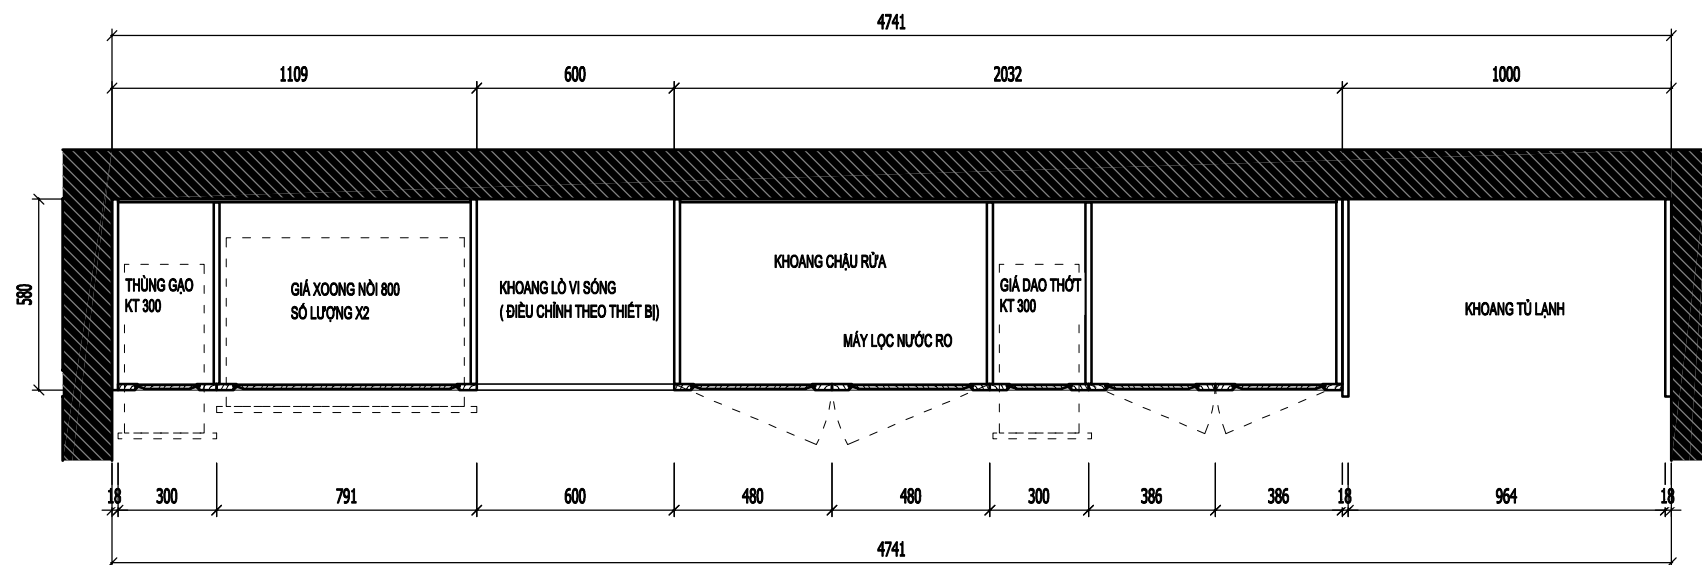

MẶT CẮT 2-2

Yêu cầu trước khi thi công cần khảo sát hiện trạng,
kiểm tra kích thước thực tế; khi cần phải thay đổi bản vẽ thiết kế cần liên lạc, trao đổi với bộ phận thiết kế yêu cầu chỉnh sửa

NGÀY HOÀN THÀNH: 15/08/2023

HIỆU DÍNH			
LÃN	NGÀY	THIẾT KẾ	DUYỆT

CHỦ ĐẦU TƯ
MRS LINH ĐAN
CHỮ KÝ CHỦ ĐẦU TƯ
ĐỊA ĐIỂM
TIME CITY HÀ NỘI

DỰ ÁN
THIẾT KẾ NHÀ Ở

CÔNG TY TNHH ĐÔM

ĐỊA CHỈ: SỐ 10 PHỐ YÊN THẾ -
BA ĐÌNH - HÀ NỘI
WEBSITE: WWW.DOME.COM.VN
EMAIL: SALES@DOME.COM.VN
HOTLINE: 0915.252.520

GIÁM ĐỐC ĐIỀU HÀNH
HOÀNG THỊ BẠCH YẾN

CHỦ TRÌ THIẾT KẾ

KTS. NGUYỄN VIỆT NINH

THIẾT KẾ
KTS. MẠNH NGUYỄN

VẼ
KTS. MẠNH NGUYỄN

KIỂM TRA
KTS. NGUYỄN VIỆT NINH

TÊN BẢN VẼ
BẢN VẼ CHI TIẾT TỦ BẾP (BV-01)

TỈ LỆ: NT-15