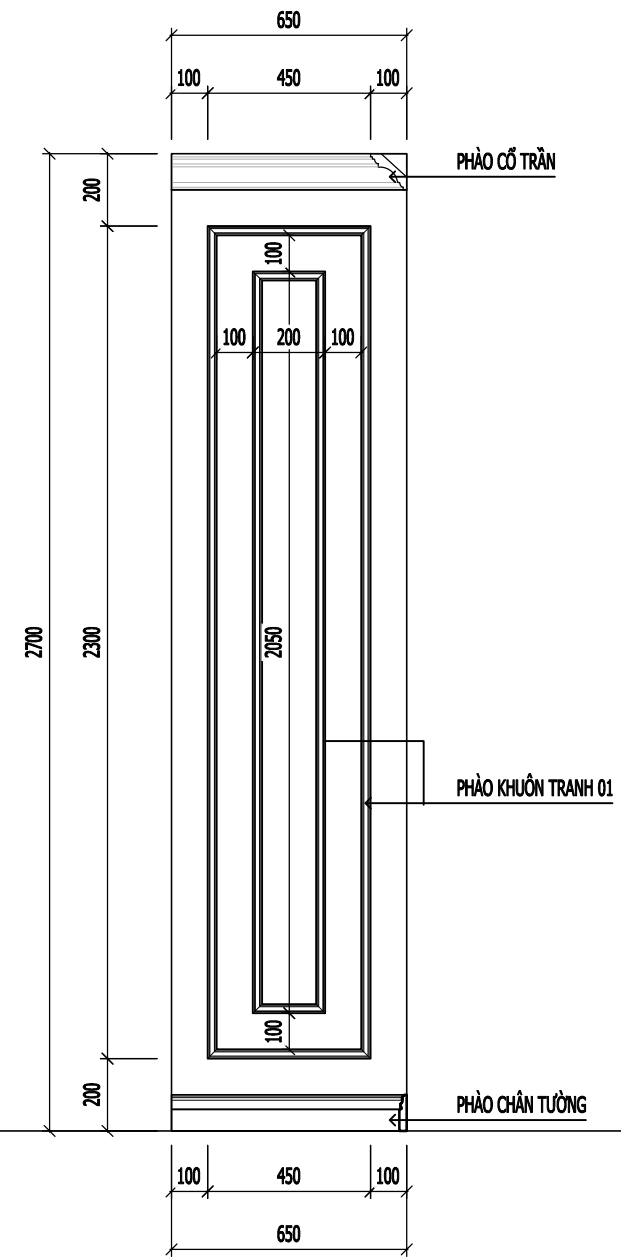

MẶT ĐỨNG DIỆN TƯỜNG 17