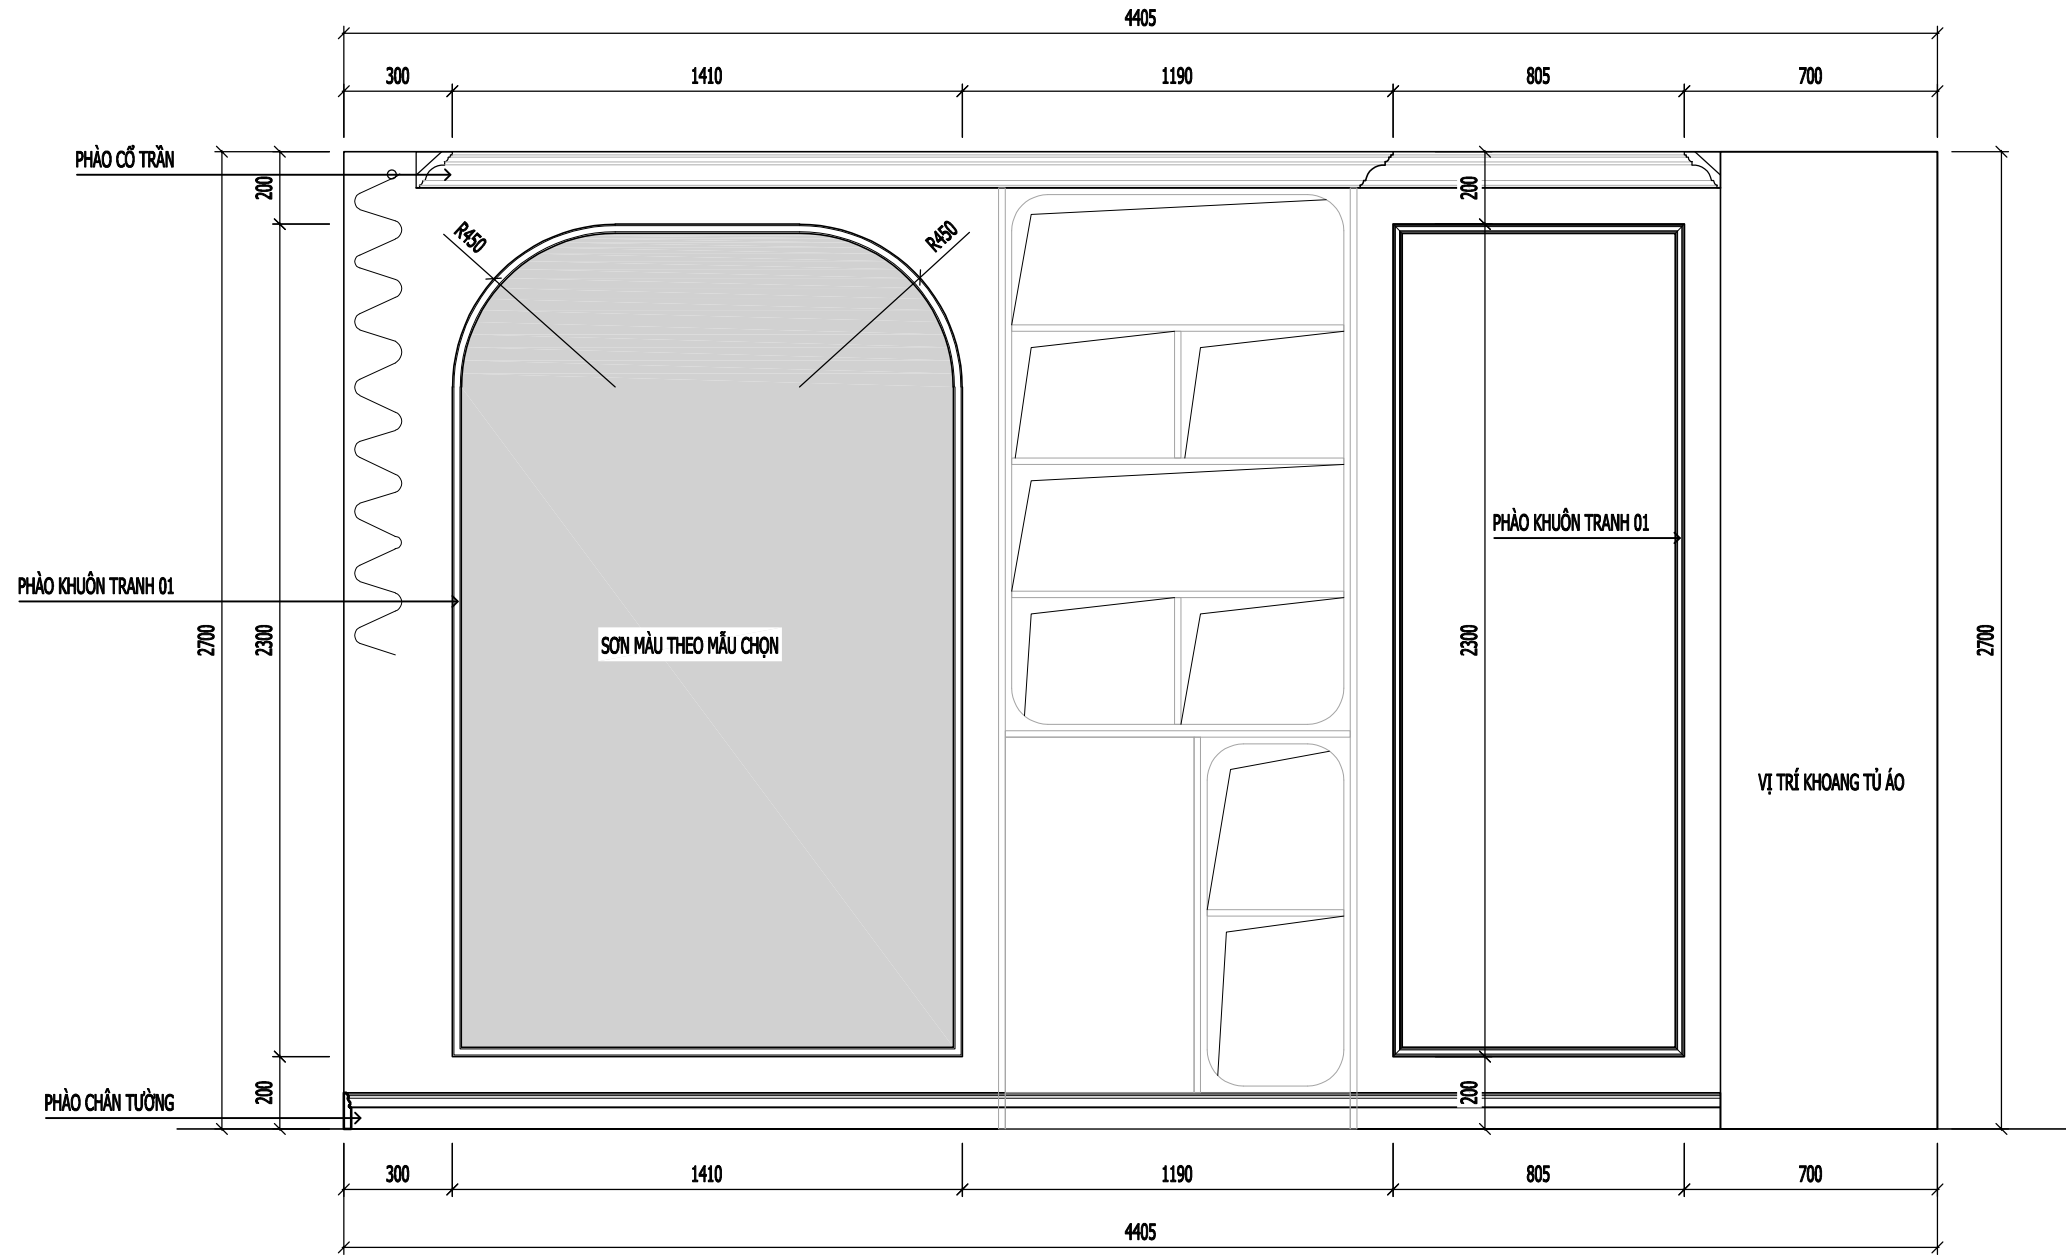

MẶT ĐỨNG DIỆN TƯỜNG 24

NGÀY HOÀN THÀNH		15/08/2023	
HIỆU DÍNH			
LẦN	NGÀY	THIẾT KẾ	DUYỆT
CHỦ ĐẦU TƯ			
MRS LINH ĐAN			
CHỮ KÝ CHỦ ĐẦU TƯ			
ĐỊA ĐIỂM			
TIME CITY HÀ NỘI			
DỰ ÁN			
THIẾT KẾ NHÀ Ở			
<p>CÔNG TY TNHH ĐÔM</p>  <p>DOME</p> <p>ĐỊA CHỈ: SỐ 10 PHỐ YÊN THẾ - BA ĐÌNH - HÀ NỘI WEBSITE: WWW.DOME.COM.VN EMAIL: SALES@DOME.COM.VN HOTLINE: 0915.252.520</p>			
GIÁM ĐỐC ĐIỀU HÀNH			
HOÀNG THỊ BẠCH YẾN			
CHỦ TRÌ THIẾT KẾ			
			
KTS. NGUYỄN VIỆT NINH			
THIẾT KẾ			
KTS. MẠNH NGUYỄN			
VẼ			
KTS. MẠNH NGUYỄN			
KIỂM TRA			
KTS. NGUYỄN VIỆT NINH			
TÊN BẢN VẼ			
MẶT ĐỨNG DIỆN TƯỜNG 24			
TỈ LỆ:		ĐT-17	