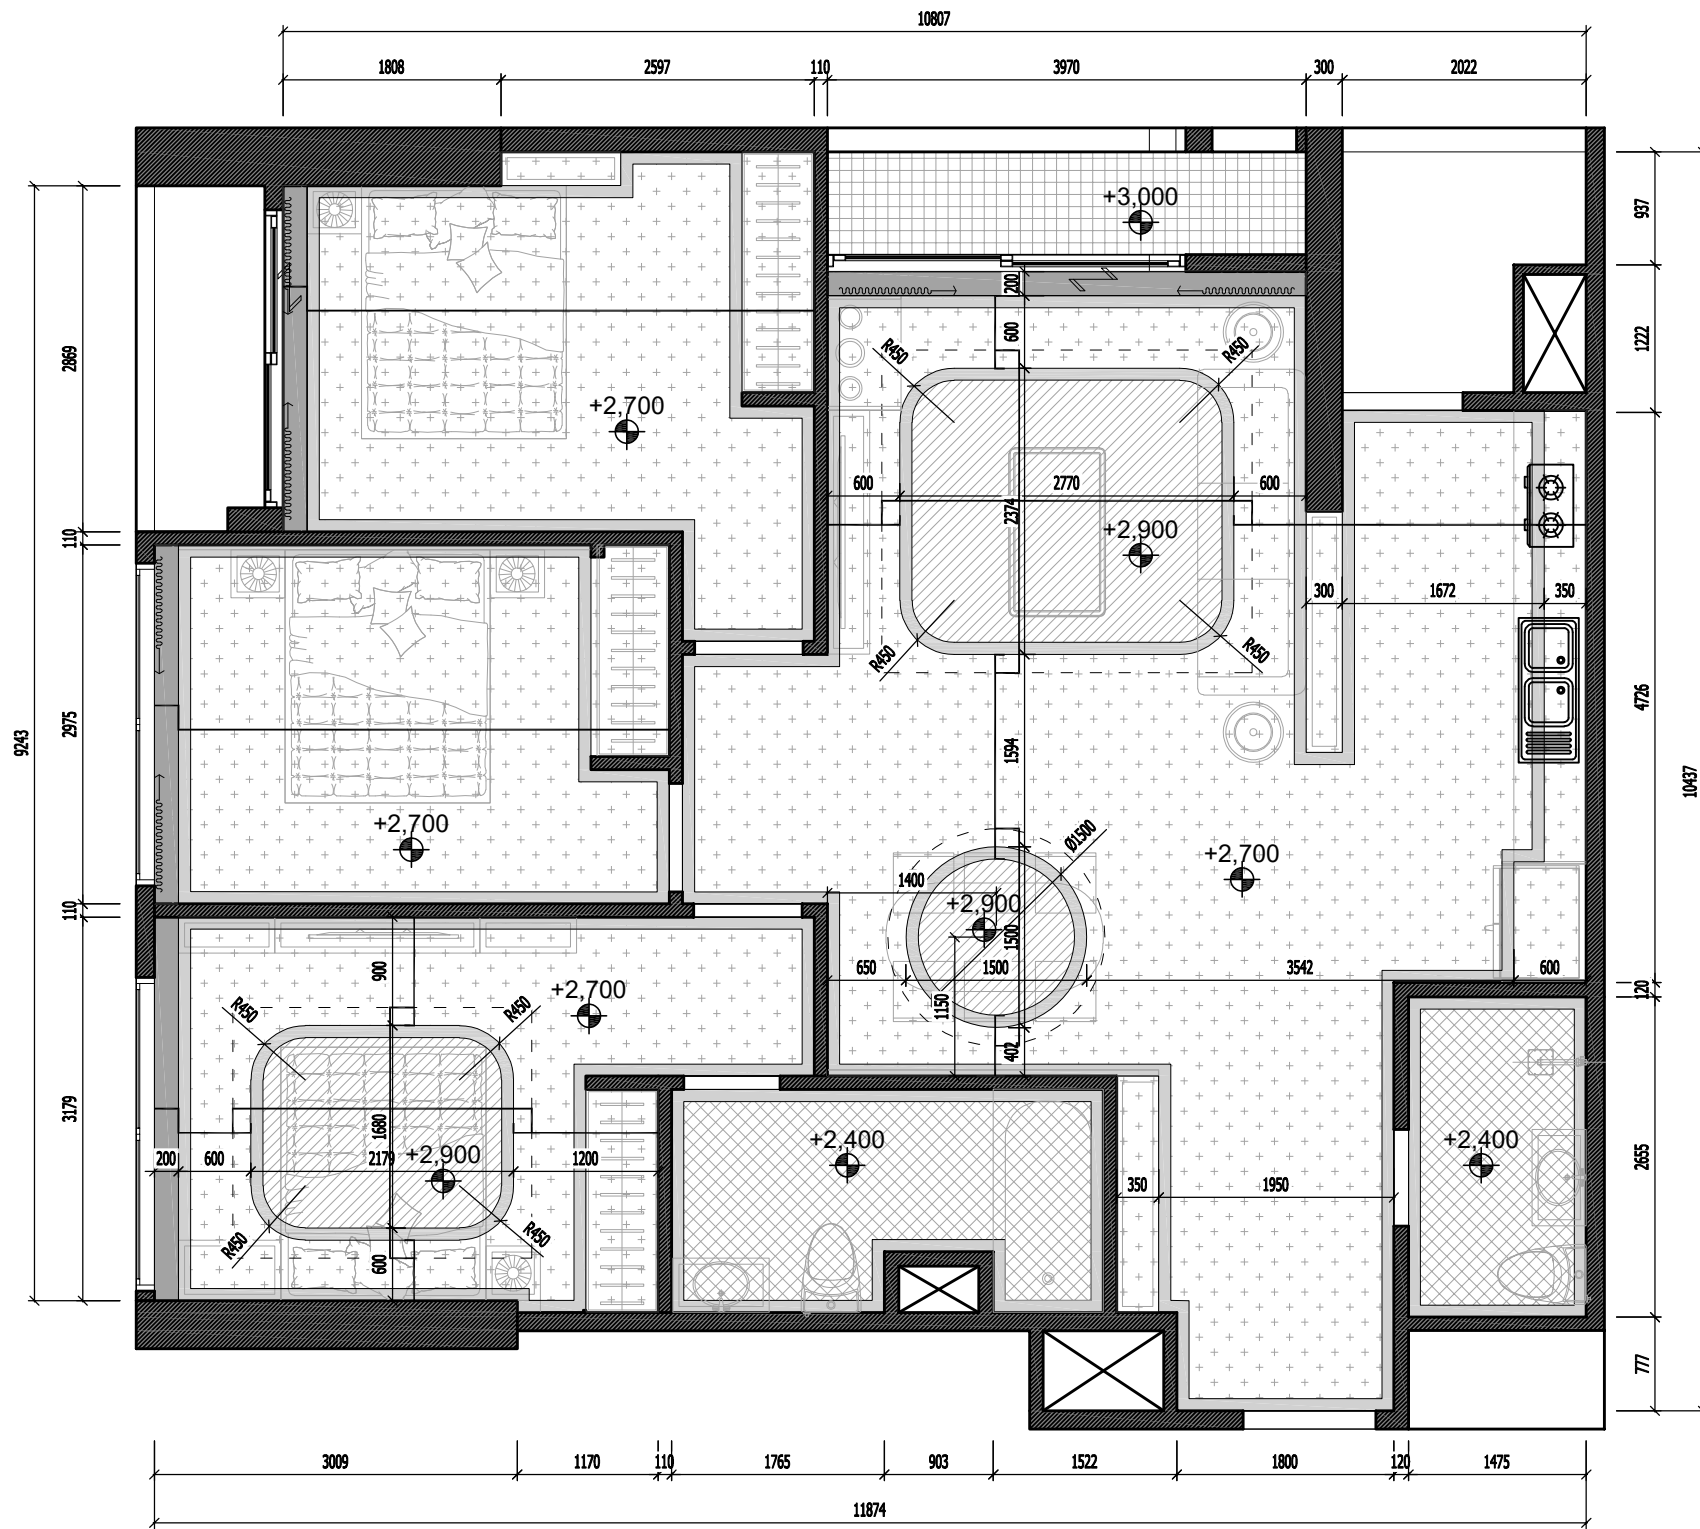

MẶT BẰNG HOÀN THIỆN TRẦN