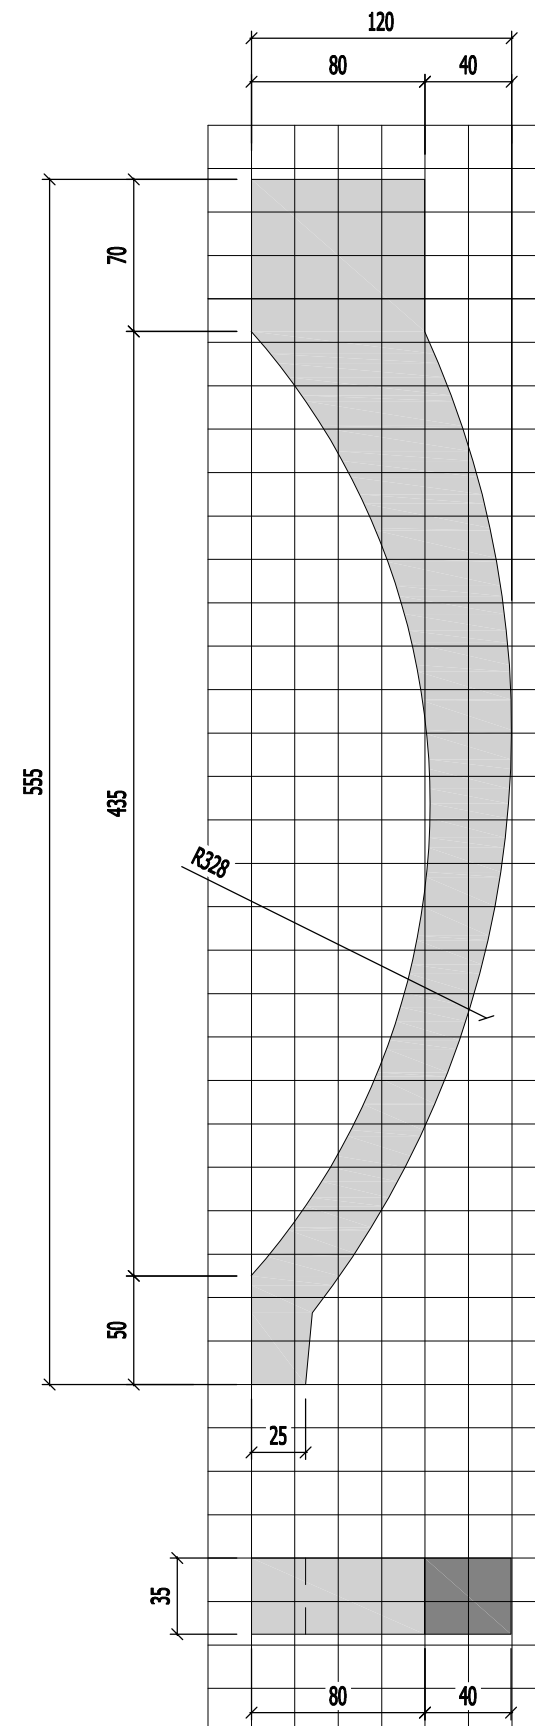

MẶT BẰNG

CHI TIẾT CT-02

MẶT CẮT NGANG

PHỐI CẢNH MINH HỌA

CHI TIẾT CHÂN

NGÀY HOÀN THÀNH: 15/08/2023

HIỆU DÍNH			
LÃN	NGÀY	THIẾT KẾ	DUYỆT

CHỦ ĐẦU TƯ
MRS LINH ĐAN
CHỦ KÝ CHỦ ĐẦU TƯ