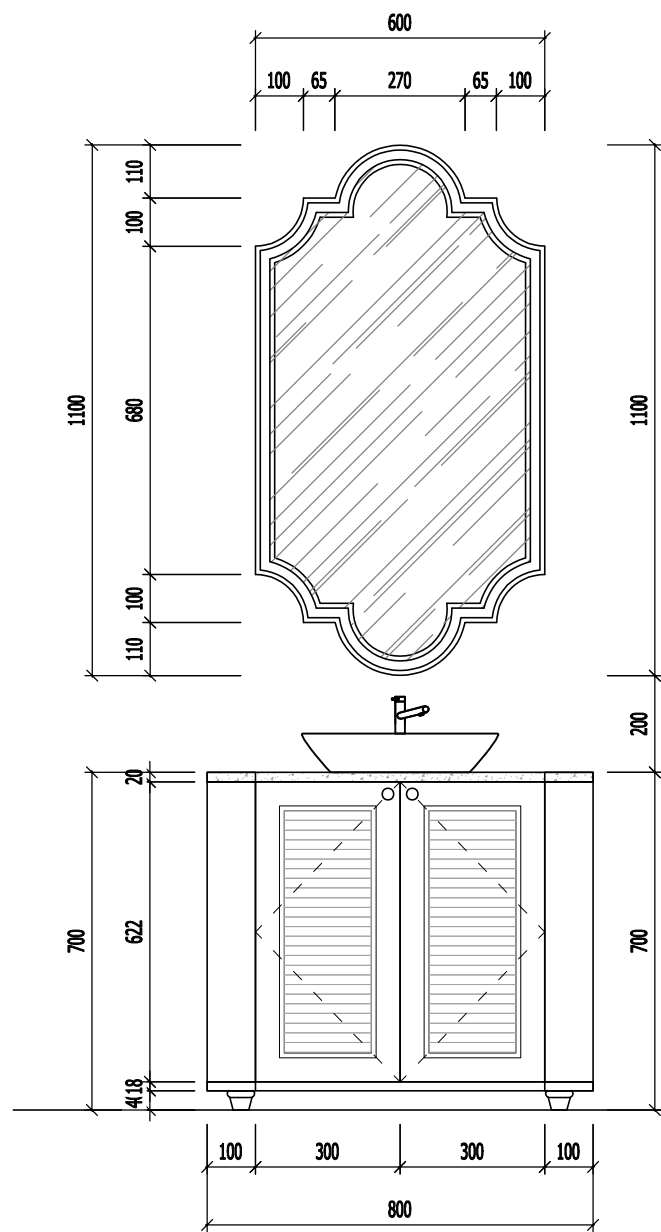

MẶT ĐỨNG

NGÀY HOÀN THÀNH: 15/08/2023

HIỆU DÍNH			
LÃN	NGÀY	THIẾT KẾ	DUYỆT

CHỦ ĐẦU TƯ
MRS LINH ĐAN
CHỦ KÝ CHỦ ĐẦU TƯ

ĐỊA ĐIỂM
TIME CITY HÀ NỘI

DỰ ÁN
THIẾT KẾ NHÀ Ở

CÔNG TY TNHH ĐÔM

DOME

ĐỊA CHỈ: SỐ 10 PHỐ YÊN THẾ -
BA ĐÌNH - HÀ NỘI
WEBSITE: WWW.DOME.COM.VN
EMAIL: SALES@DOME.COM.VN
HOTLINE: 0915.252.520

GIÁM ĐỐC ĐIỀU HÀNH
HOÀNG THỊ BẠCH YẾN

CHỦ TRÌ THIẾT KẾ

KTS. NGUYỄN VIỆT NINH

THIẾT KẾ
KTS. MẠNH NGUYỄN

VẼ
KTS. MẠNH NGUYỄN

KIỂM TRA
KTS. NGUYỄN VIỆT NINH

TÊN BẢN VẼ
BẢN VẼ CHI TIẾT TỦ LAVABO VỆ SINH MASTER

TỈ LỆ: NT-37

Yêu cầu trước khi thi công cần khảo sát hiện trạng, kiểm tra kích thước thực tế; khi cần phải thay đổi bản vẽ thiết kế cần liên lạc, trao đổi với bộ phận thiết kế yêu cầu chỉnh sửa