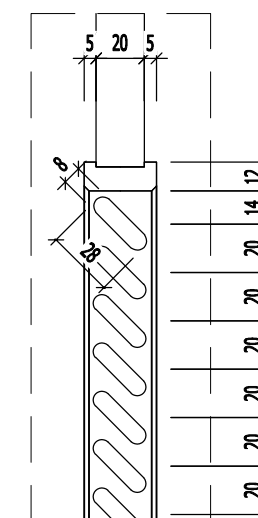

CHI TẾT CẢNH CHỚP

NGÀY HOÀN THÀNH: 15/08/2023

HIỆU DÍNH			
LÃN	NGÀY	THIẾT KẾ	DUYỆT

CHỦ ĐẦU TƯ
MRS LINH ĐAN
CHỦ KÝ CHỦ ĐẦU TƯ

ĐỊA ĐIỂM
TIME CITY HÀ NỘI

DỰ ÁN
THIẾT KẾ NHÀ Ở

CÔNG TY TNHH ĐÔM

DOME

ĐỊA CHỈ: SỐ 10 PHỐ YÊN THẾ -
BA ĐÌNH - HÀ NỘI
WEBSITE: WWW.DOME.COM.VN
EMAIL: SALES@DOME.COM.VN
HOTLINE: 0915.252.520

GIÁM ĐỐC ĐIỀU HÀNH
HOÀNG THỊ BẠCH YẾN

CHỦ TRÌ THIẾT KẾ

KTS. NGUYỄN VIỆT NINH

THIẾT KẾ
KTS. MẠNH NGUYỄN

VẼ
KTS. MẠNH NGUYỄN

KIỂM TRA
KTS. NGUYỄN VIỆT NINH

TÊN BẢN VẼ
BẢN VẼ CHI TIẾT TỦ LAVABO VỆ SINH MASTER

TỈ LỆ: NT-37

Yêu cầu trước khi thi công cần khảo sát hiện trạng, kiểm tra kích thước thực tế; khi cần phải thay đổi bản vẽ thiết kế cần liên lạc, trao đổi với bộ phận thiết kế yêu cầu chỉnh sửa