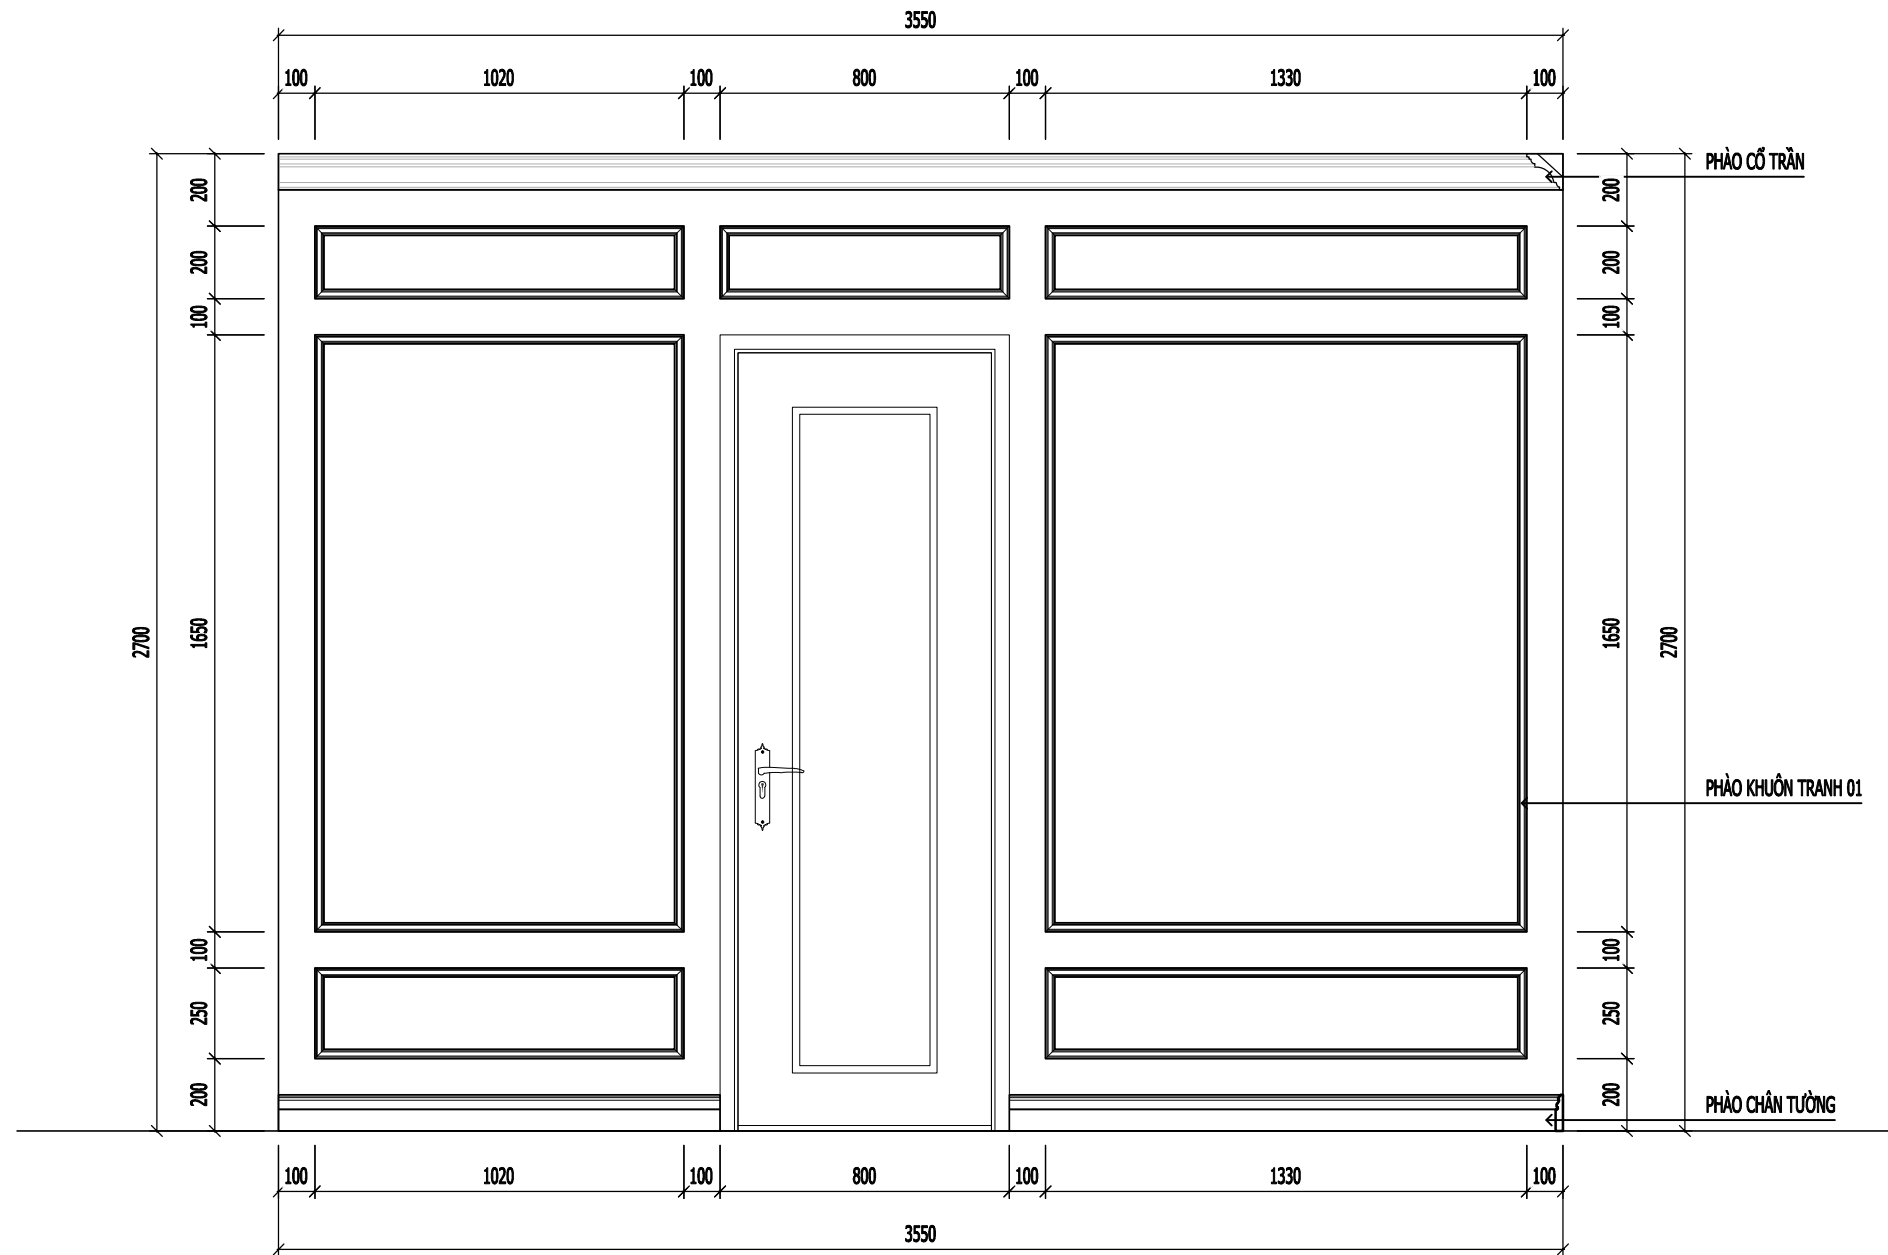

GIÁM ĐỐC ĐIỀU HÀNH
HOÀNG THỊ BẠCH YẾN

CHỦ TRÌ THIẾT KẾ

THIẾT KẾ
KTS. MẠNH NGUYỄN

VẼ
KTS. MẠNH NGUYỄN

KIỂM TRA
KTS. NGUYỄN VIỆT NINH

TÊN BẢN VẼ
MẶT ĐỨNG ĐIỆN TƯỜNG 01-02

TỈ LỆ: DT-02

MẶT ĐỨNG DIỆN TƯỜNG 03