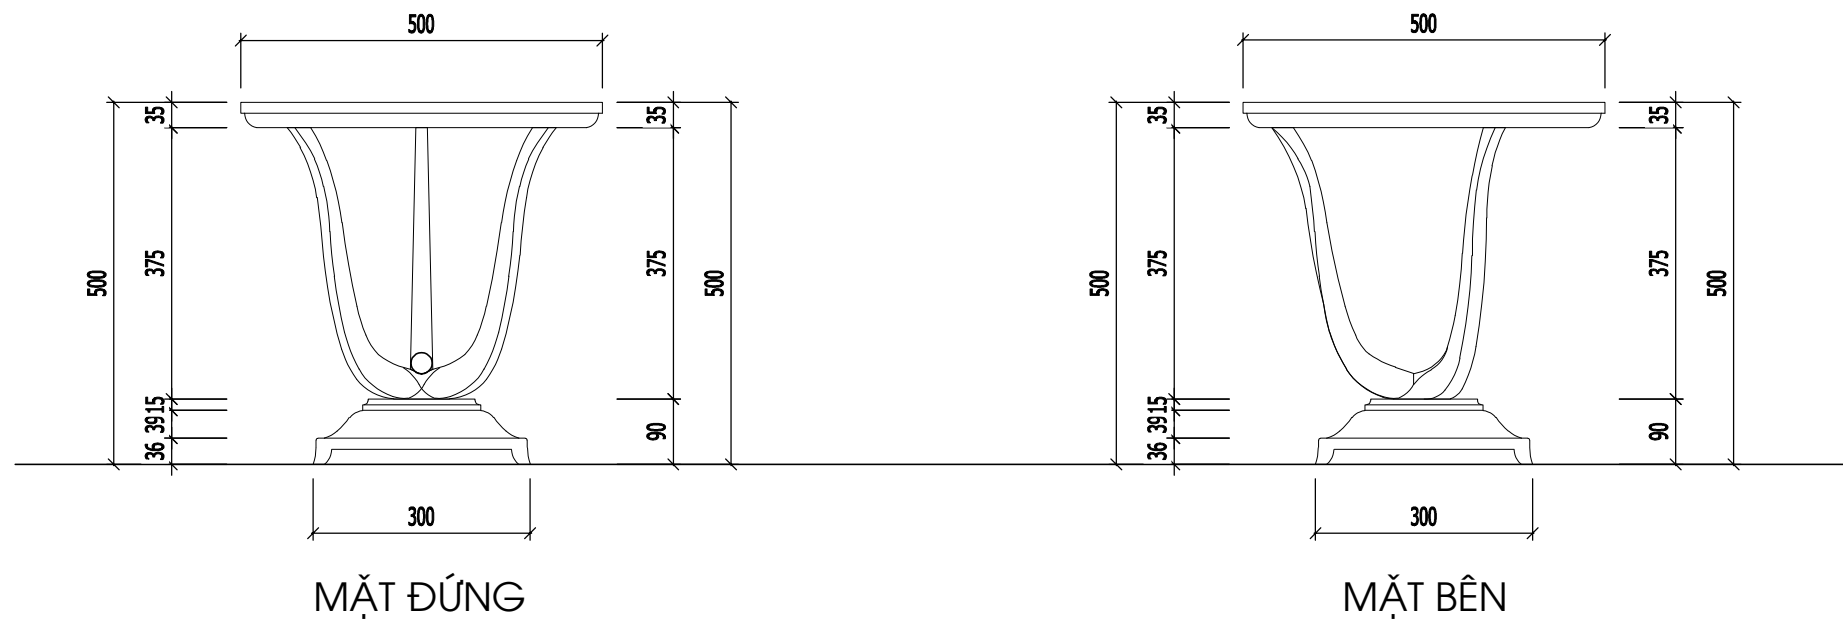

BẢN VẼ CHI TIẾT SOFA ĐƠN

TỈ LỆ:

NT-12

MẶT ĐỨNG

MẶT BÊN

MẶT BẰNG

PHỐI CẢNH MINH HOẠ

Yêu cầu trước khi thi công cần khảo sát hiện trạng,
kiểm tra kích thước thực tế; khi cần phải thay đổi bản vẽ thiết kế cần liên lạc, trao đổi với bộ phận thiết kế yêu cầu chỉnh sửa