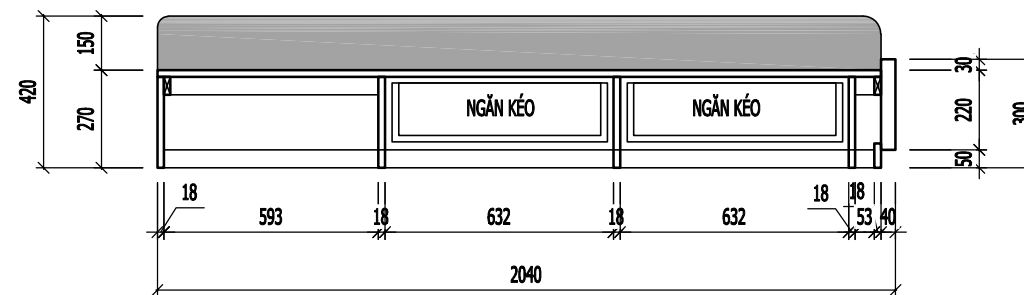

MẶT CẮT 2-2

NGÀY HOÀN THÀNH: 15/08/2023

HIỆU DÍNH			
LÃN	NGÀY	THIẾT KẾ	DUYỆT

CHỦ ĐẦU TƯ
MRS LINH ĐAN
CHỦ KÝ CHỦ ĐẦU TƯ
ĐỊA ĐIỂM
TIME CITY HÀ NỘI

DỰ ÁN
THIẾT KẾ NHÀ Ở

CÔNG TY TNHH ĐÔM

DOME

ĐỊA CHỈ: SỐ 10 PHỐ YÊN THẾ -
BA ĐÌNH - HÀ NỘI
WEBSITE: WWW.DOME.COM.VN
EMAIL: SALES@DOME.COM.VN
HOTLINE: 0915.252.520

GIÁM ĐỐC ĐIỀU HÀNH
HOÀNG THỊ BẠCH YẾN
CHỦ TRÌ THIẾT KẾ

KTS. NGUYỄN VIỆT NINH

THIẾT KẾ
KTS. MẠNH NGUYỄN
VẼ
KTS. MẠNH NGUYỄN

KIỂM TRA
KTS. NGUYỄN VIỆT NINH

TÊN BẢN VẼ
BẢN VẼ CHI TIẾT GIƯỜNG NGỦ

TỈ LỆ: NT-33

Yêu cầu trước khi thi công cần khảo sát hiện trạng, kiểm tra kích thước thực tế; khi cần phải thay đổi bản vẽ thiết kế cần liên lạc, trao đổi với bộ phận thiết kế yêu cầu chỉnh sửa