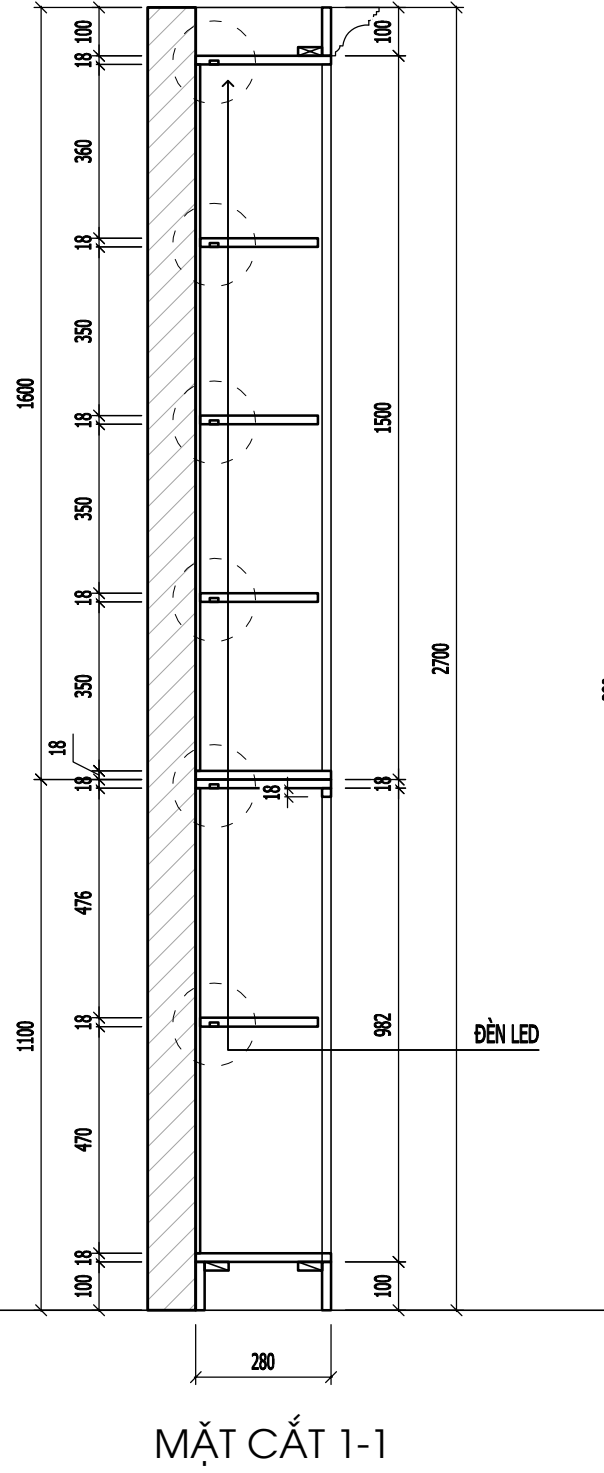

NGÀY HOÀN THÀNH		15/08/2023	
HIỆU DÍNH			
LẦN	NGÀY	THIẾT KẾ	DUYỆT
CHỦ ĐẦU TƯ			
MRS LINH ĐAN			
CHỮ KÝ CHỦ ĐẦU TƯ			
ĐỊA ĐIỂM			
TIME CITY HÀ NỘI			
DỰ ÁN			
THIẾT KẾ NHÀ Ở			
CÔNG TY TNHH ĐÔM			
  DOME			
ĐỊA CHỈ: SỐ 10 PHỐ YÊN THẾ - BA ĐÌNH - HÀ NỘI WEBSITE: WWW.DOME.COM.VN EMAIL: SALES@DOME.COM.VN HOTLINE: 0915.252.520			
GIÁM ĐỐC ĐIỀU HÀNH			
HOÀNG THỊ BẠCH YẾN			
CHỦ TRÌ THIẾT KẾ			
  KTS. NGUYỄN VIỆT NINH			
THIẾT KẾ			
KTS. MẠNH NGUYỄN			
VẼ			
KTS. MẠNH NGUYỄN			
KIỂM TRA			
KTS. NGUYỄN VIỆT NINH			
TÊN BẢN VẼ			
BẢN VẼ CHI TIẾT TỦ ĐẦU GIƯỜNG			
TỈ LỆ:		NT-29	

Yêu cầu trước khi thi công cần khảo sát hiện trạng, kiểm tra kích thước thực tế; khi cần phải thay đổi bản vẽ thiết kế cần liên lạc, trao đổi với bộ phận thiết kế yêu cầu chỉnh sửa