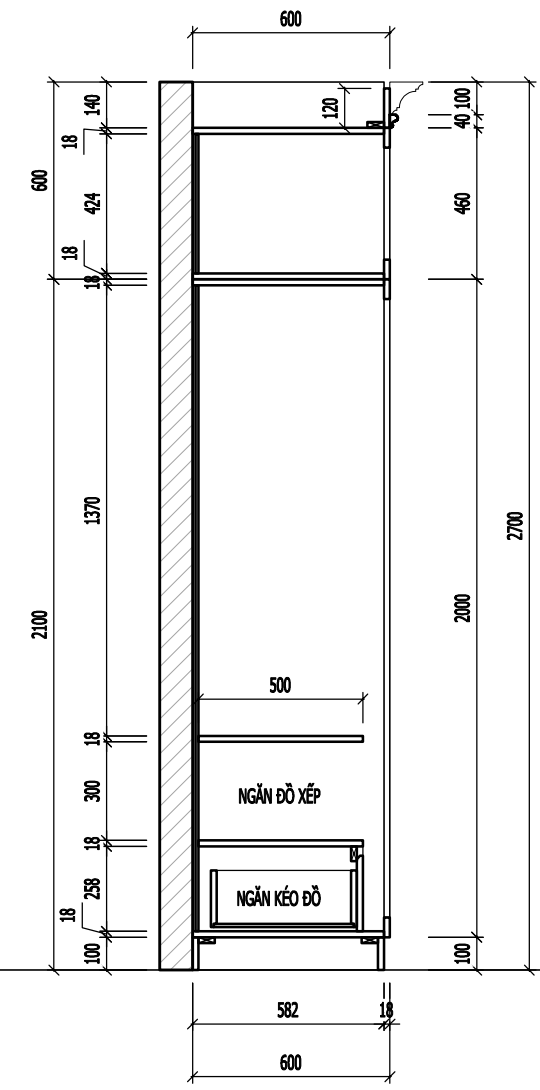

NGÀY HOÀN THÀNH		15/08/2023	
HIỆU DÍNH			
LẦN	NGÀY	THIẾT KẾ	DUYỆT

CHỦ ĐẦU TƯ
MRS LINH ĐAN
CHỦ KÝ CHỦ ĐẦU TƯ

ĐỊA ĐIỂM
TIME CITY HÀ NỘI

DỰ ÁN
THIẾT KẾ NHÀ Ở

CÔNG TY TNHH ĐÔM

DOME

ĐỊA CHỈ: SỐ 10 PHỐ YÊN THẾ -
BA ĐÌNH - HÀ NỘI
WEBSITE: WWW.DOME.COM.VN
EMAIL: SALES@DOME.COM.VN
HOTLINE: 0915.252.520

GIÁM ĐỐC ĐIỀU HÀNH
HOÀNG THỊ BẠCH YẾN

CHỦ TRÌ THIẾT KẾ

KTS. NGUYỄN VIỆT NINH

THIẾT KẾ
KTS. MẠNH NGUYỄN

VẼ
KTS. MẠNH NGUYỄN

KIỂM TRA
KTS. NGUYỄN VIỆT NINH

TÊN BẢN VẼ
BẢN VẼ CHI TIẾT TỦ QUẦN ÁO

TỈ LỆ: **NT-25**

MẶT CẮT 1-1

Yêu cầu trước khi thi công cần khảo sát hiện trạng, kiểm tra kích thước thực tế; khi cần phải thay đổi bản vẽ thiết kế cần liên lạc, trao đổi với bộ phận thiết kế yêu cầu chỉnh sửa