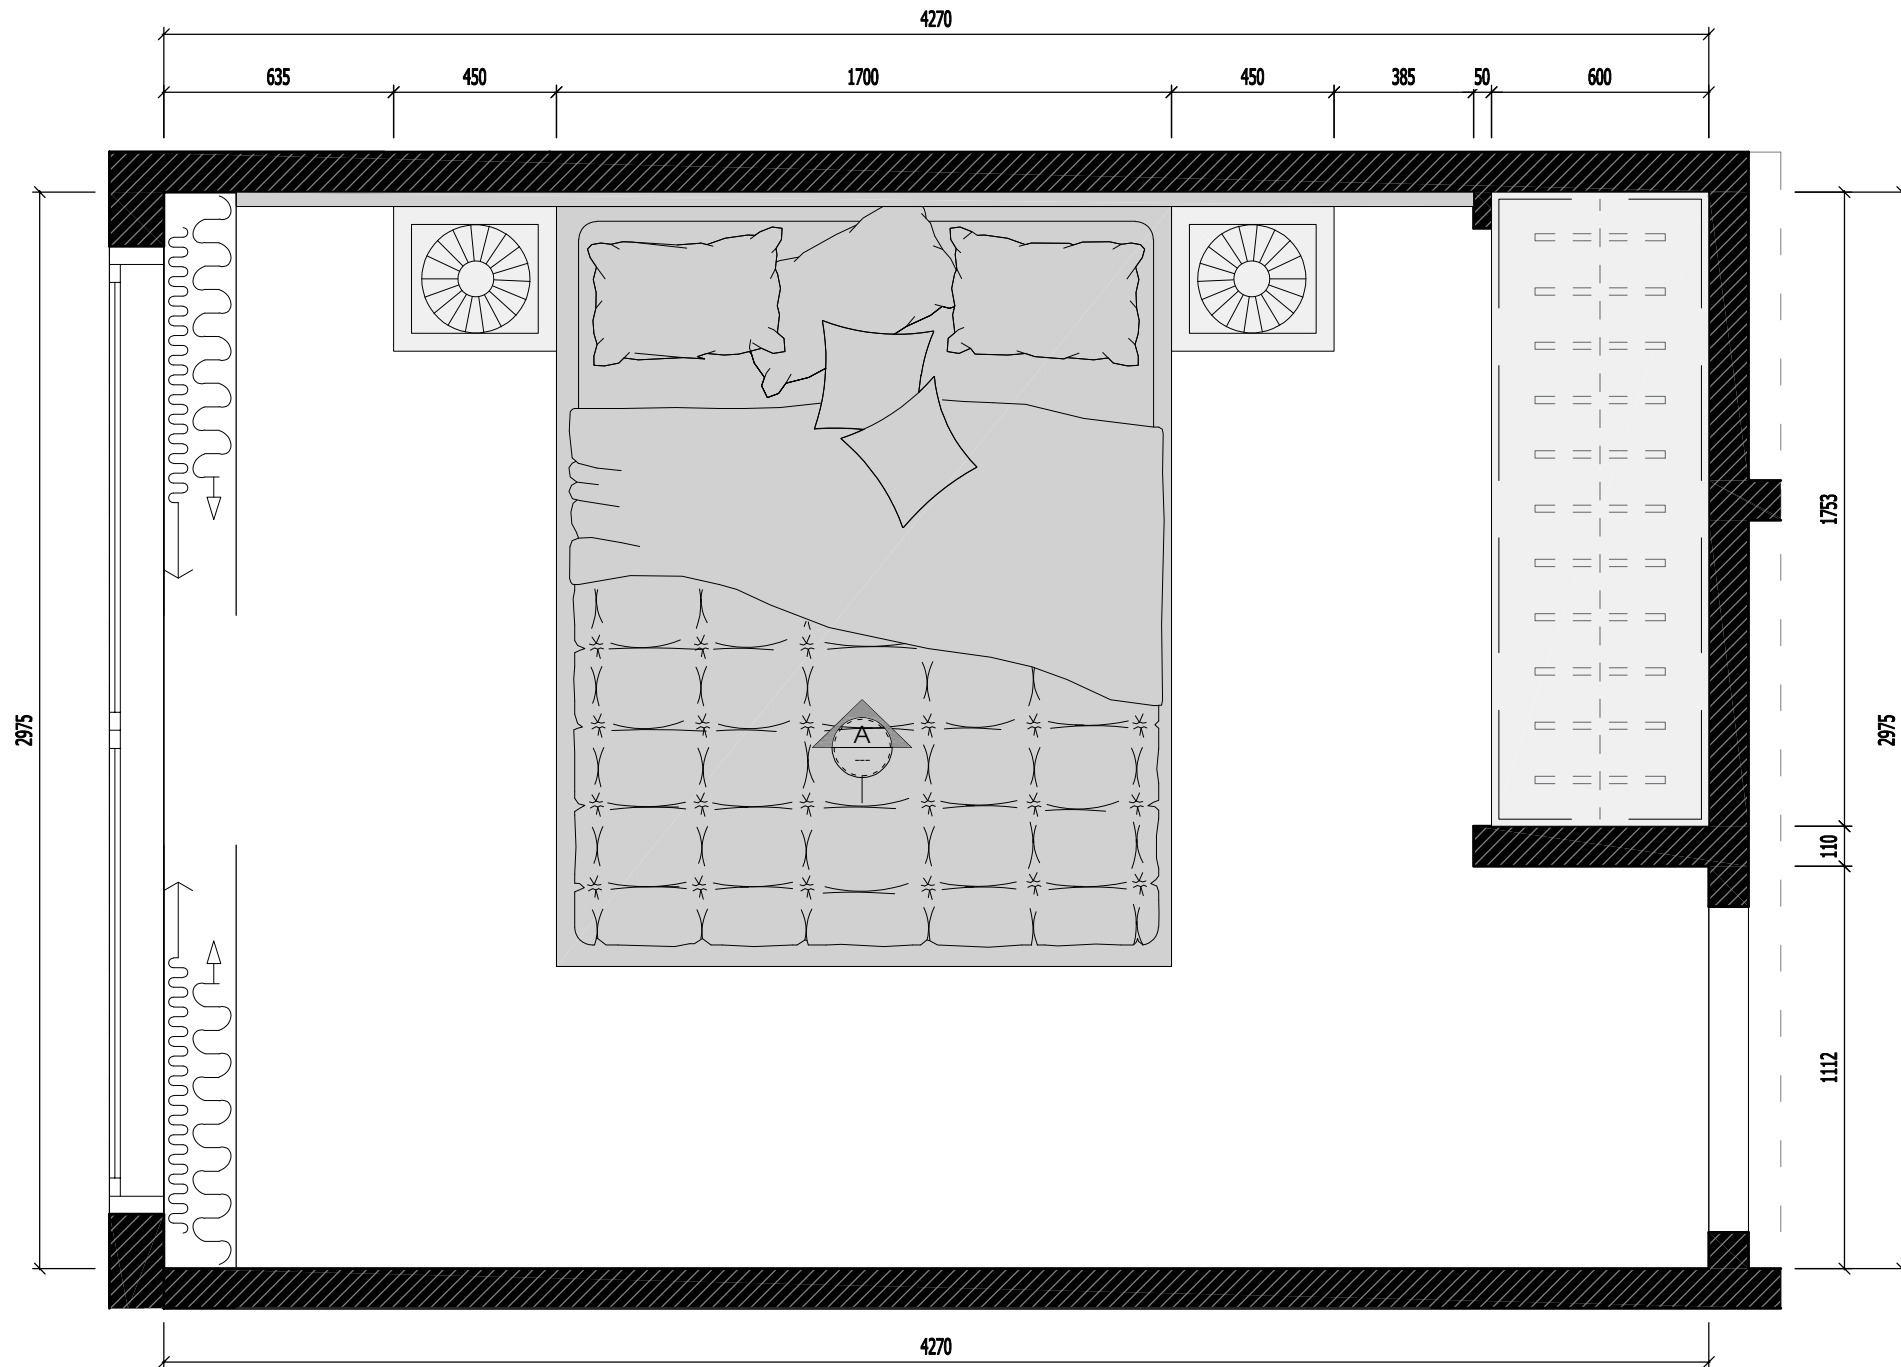

MẶT BẰNG NỘI THẤT PHÒNG NGỦ 02

NGÀY HOÀN THÀNH: 15/08/2023

HIỆU DÍNH			
LẦN	NGÀY	THIẾT KẾ	DUYỆT

CHỦ ĐẦU TƯ
MRS LINH ĐAN
 CHỦ KÝ CHỦ ĐẦU TƯ
 ĐỊA ĐIỂM
TIME CITY HÀ NỘI

DỰ ÁN
THIẾT KẾ NHÀ Ở

CÔNG TY TNHH ĐÔM

DOME