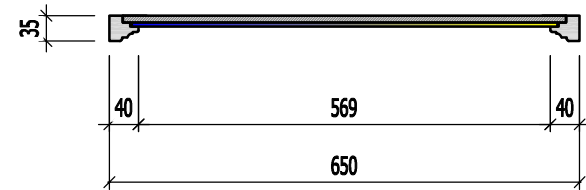

MẶT BẰNG

NGÀY HOÀN THÀNH: 15/08/2023

HIỆU DÍNH			
LẦN	NGÀY	THIẾT KẾ	DUYỆT

CHỦ ĐẦU TƯ
MRS LINH ĐAN
CHỦ KÝ CHỦ ĐẦU TƯ

ĐỊA ĐIỂM
TIME CITY HÀ NỘI

DỰ ÁN
THIẾT KẾ NHÀ Ở

CÔNG TY TNHH ĐÔM

DOME

ĐỊA CHỈ: SỐ 10 PHỐ YÊN THẾ -
BA ĐÌNH - HÀ NỘI
WEBSITE: WWW.DOME.COM.VN
EMAIL: SALES@DOME.COM.VN
HOTLINE: 0915.252.520

GIÁM ĐỐC ĐIỀU HÀNH
HOÀNG THỊ BẠCH YẾN

CHỦ TRÌ THIẾT KẾ

KTS. NGUYỄN VIỆT NINH

THIẾT KẾ
KTS. MẠNH NGUYỄN

VẼ
KTS. MẠNH NGUYỄN

KIỂM TRA
KTS. NGUYỄN VIỆT NINH

TÊN BẢN VẼ
BẢN VẼ CHI TIẾT GIƯƠNG BÀN PHẢN

TỈ LỆ: **NT-22**

yêu cầu trước khi thi công cần khảo sát hiện trạng,
kiểm tra kích thước thực tế; khi cần phải thay đổi bản vẽ thiết kế cần liên lạc, trao đổi với bộ phận thiết kế yêu cầu chỉnh sửa