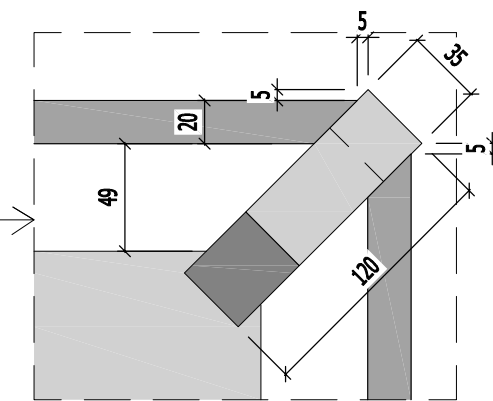

MẶT BẰNG

CHI TIẾT CT-02

MẶT CẮT NGANG

PHỐI CẢNH MINH HỌA

CHI TIẾT CHÂN

NGÀY HOÀN THÀNH: 15/08/2023

HIỆU DÍNH			
LÃN	NGÀY	THIẾT KẾ	DUYỆT

CHỦ ĐẦU TƯ
MRS LINH ĐAN
CHỦ KÝ CHỦ ĐẦU TƯ