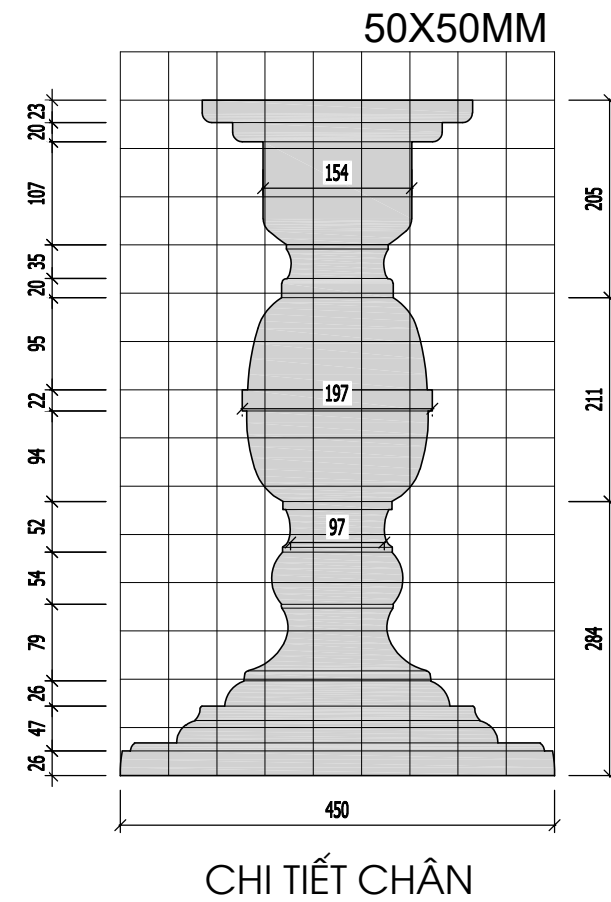

NGÀY HOÀN THÀNH: 15/08/2023

HIỆU DÍNH			
LẦN	NGÀY	THIẾT KẾ	DUYỆT

CHỦ ĐẦU TƯ
MRS LINH ĐAN
CHỦ KÝ CHỦ ĐẦU TƯ

ĐỊA ĐIỂM
TIME CITY HÀ NỘI

DỰ ÁN
THIẾT KẾ NHÀ Ở

CÔNG TY TNHH ĐÔM

DOME

ĐỊA CHỈ: SỐ 10 PHỐ YÊN THẾ -
BA ĐÌNH - HÀ NỘI
WEBSITE: WWW.DOME.COM.VN
EMAIL: SALES@DOME.COM.VN
HOTLINE: 0915.252.520

GIÁM ĐỐC ĐIỀU HÀNH

HOÀNG THỊ BẠCH YẾN

CHỦ TRÌ THIẾT KẾ

KTS. NGUYỄN VIỆT NINH

THIẾT KẾ

KTS. MẠNH NGUYỄN

VẼ

KTS. MẠNH NGUYỄN

KIỂM TRA

KTS. NGUYỄN VIỆT NINH

TÊN BẢN VẼ

BẢN VẼ CHI TIẾT BÀN ĂN

TỈ LỆ: NT-03

Yêu cầu trước khi thi công cần khảo sát hiện trạng,
kiểm tra kích thước thực tế; khi cần phải thay đổi bản vẽ thiết kế cần liên lạc, trao đổi với bộ phận thiết kế yêu cầu chỉnh sửa