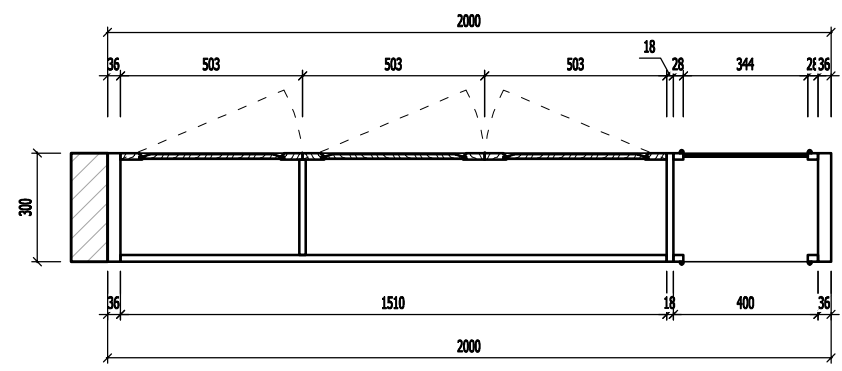

THIẾT KẾ
KTS. MẠNH NGUYỄN

VẼ
KTS. MẠNH NGUYỄN

KIỂM TRA
KTS. NGUYỄN VIỆT NINH

TÊN BẢN VẼ
BẢN VẼ CHI TIẾT TỦ DECOR

TỈ LỆ: **NT-10**

MẶT ĐỨNG TRƯỚC

MẶT ĐỨNG SAU

MẶT CẮT 1-1