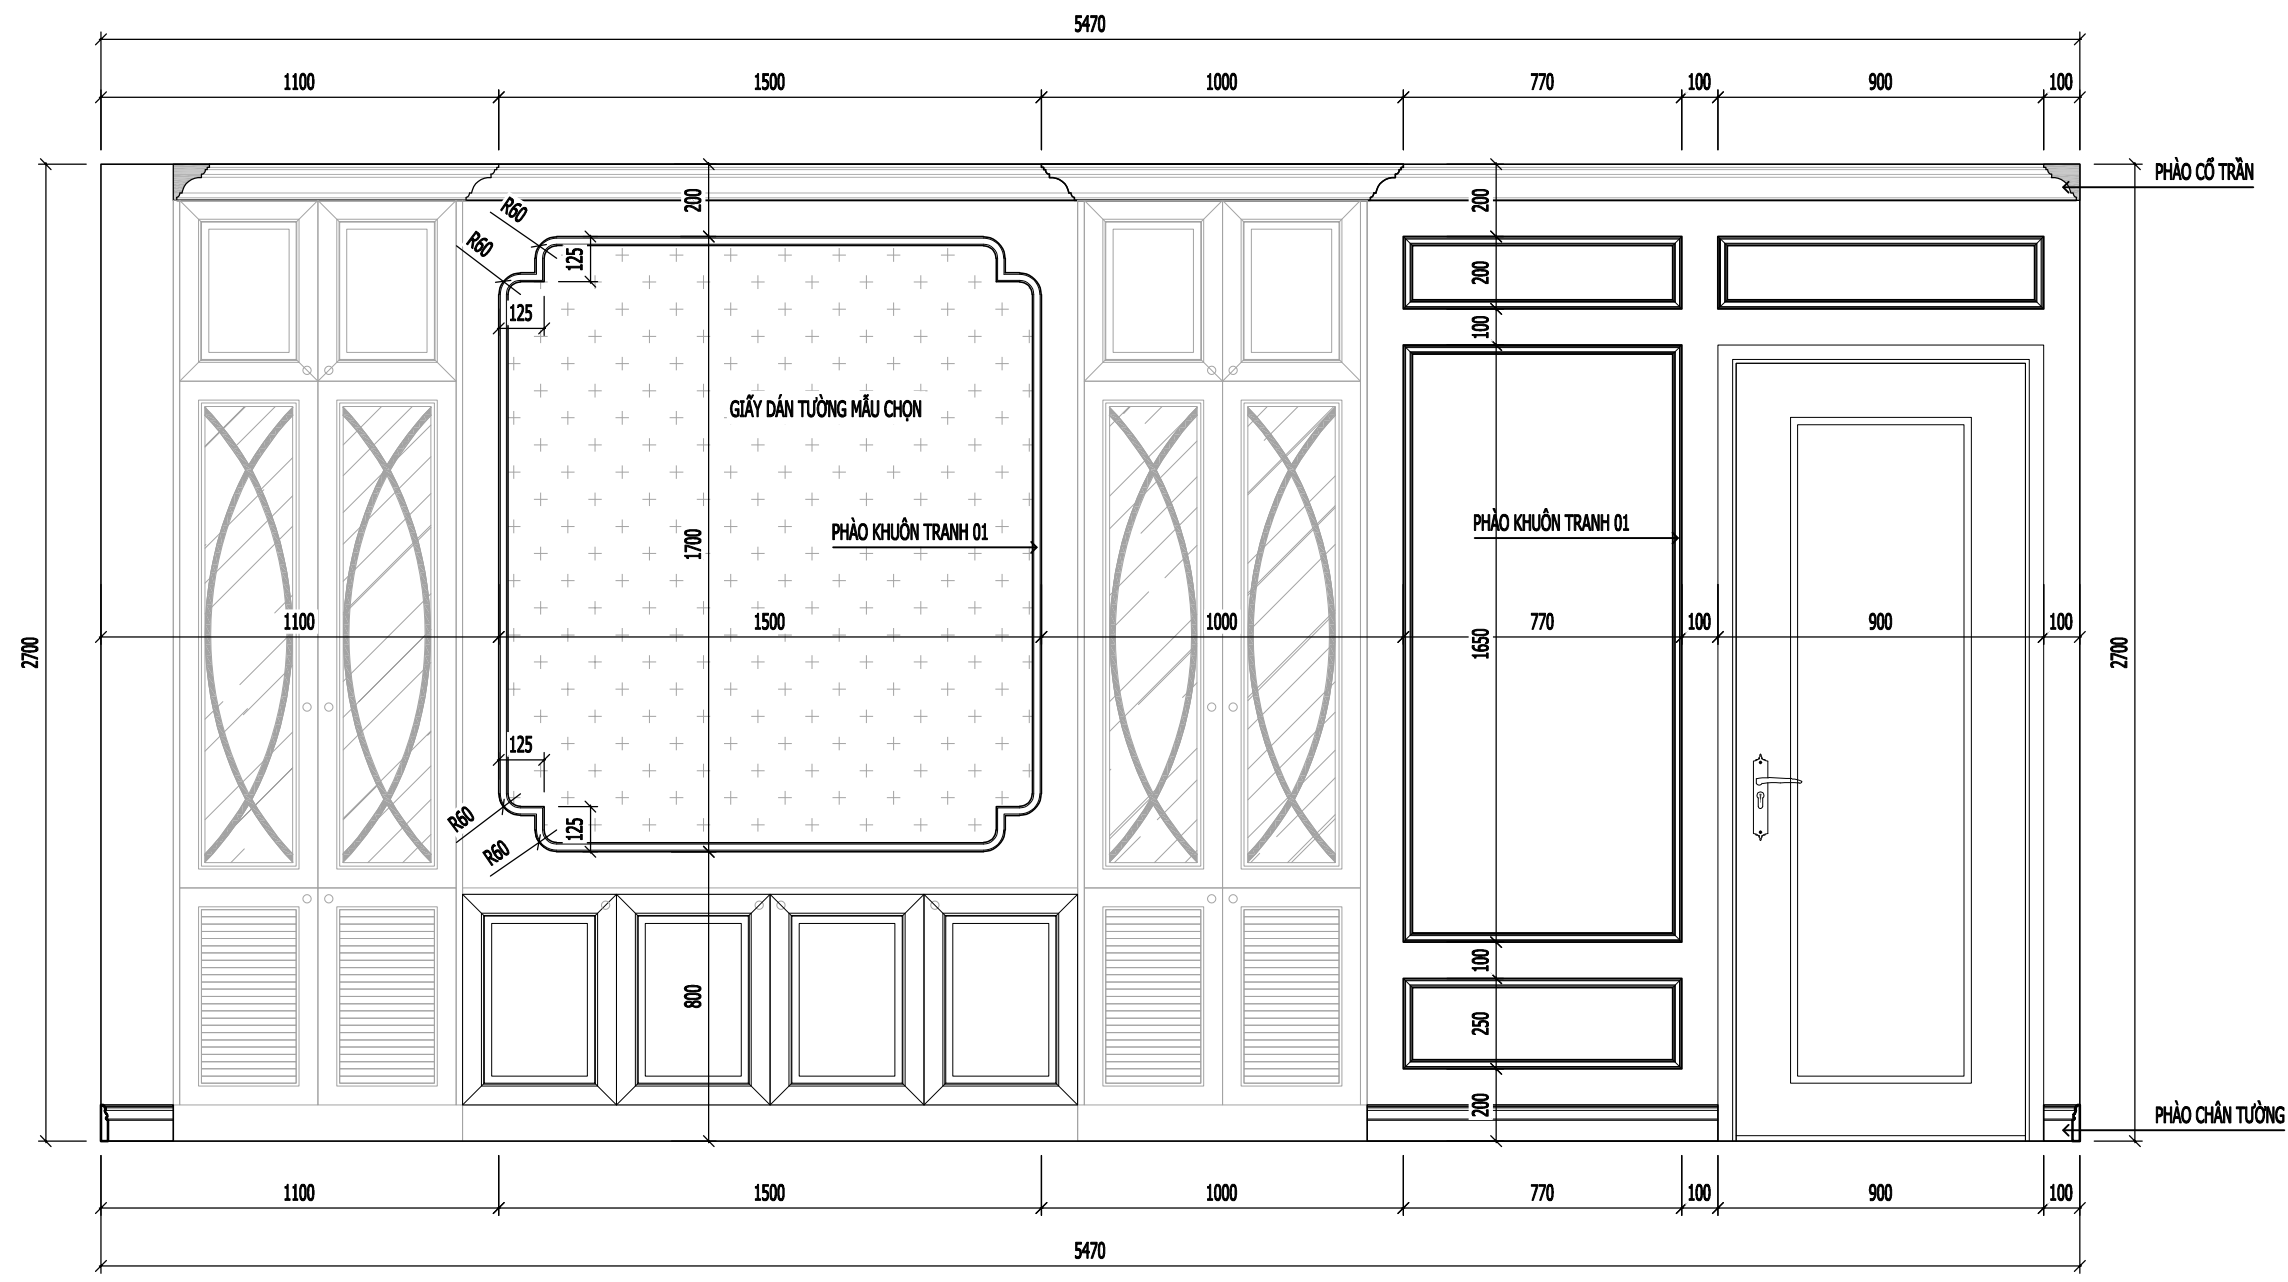

GIÁM ĐỐC ĐIỀU HÀNH: HOÀNG THỊ BẠCH YẾN
 CHỦ TRÌ THIẾT KẾ: 
 KTS. NGUYỄN VIỆT NINH

THIẾT KẾ: KTS. MẠNH NGUYỄN

VẼ: KTS. MẠNH NGUYỄN

KIỂM TRA: KTS. NGUYỄN VIỆT NINH

TÊN BẢN VẼ: MẶT ĐÚNG DIỆN TƯỜNG 14

TỈ LỆ: DT-10