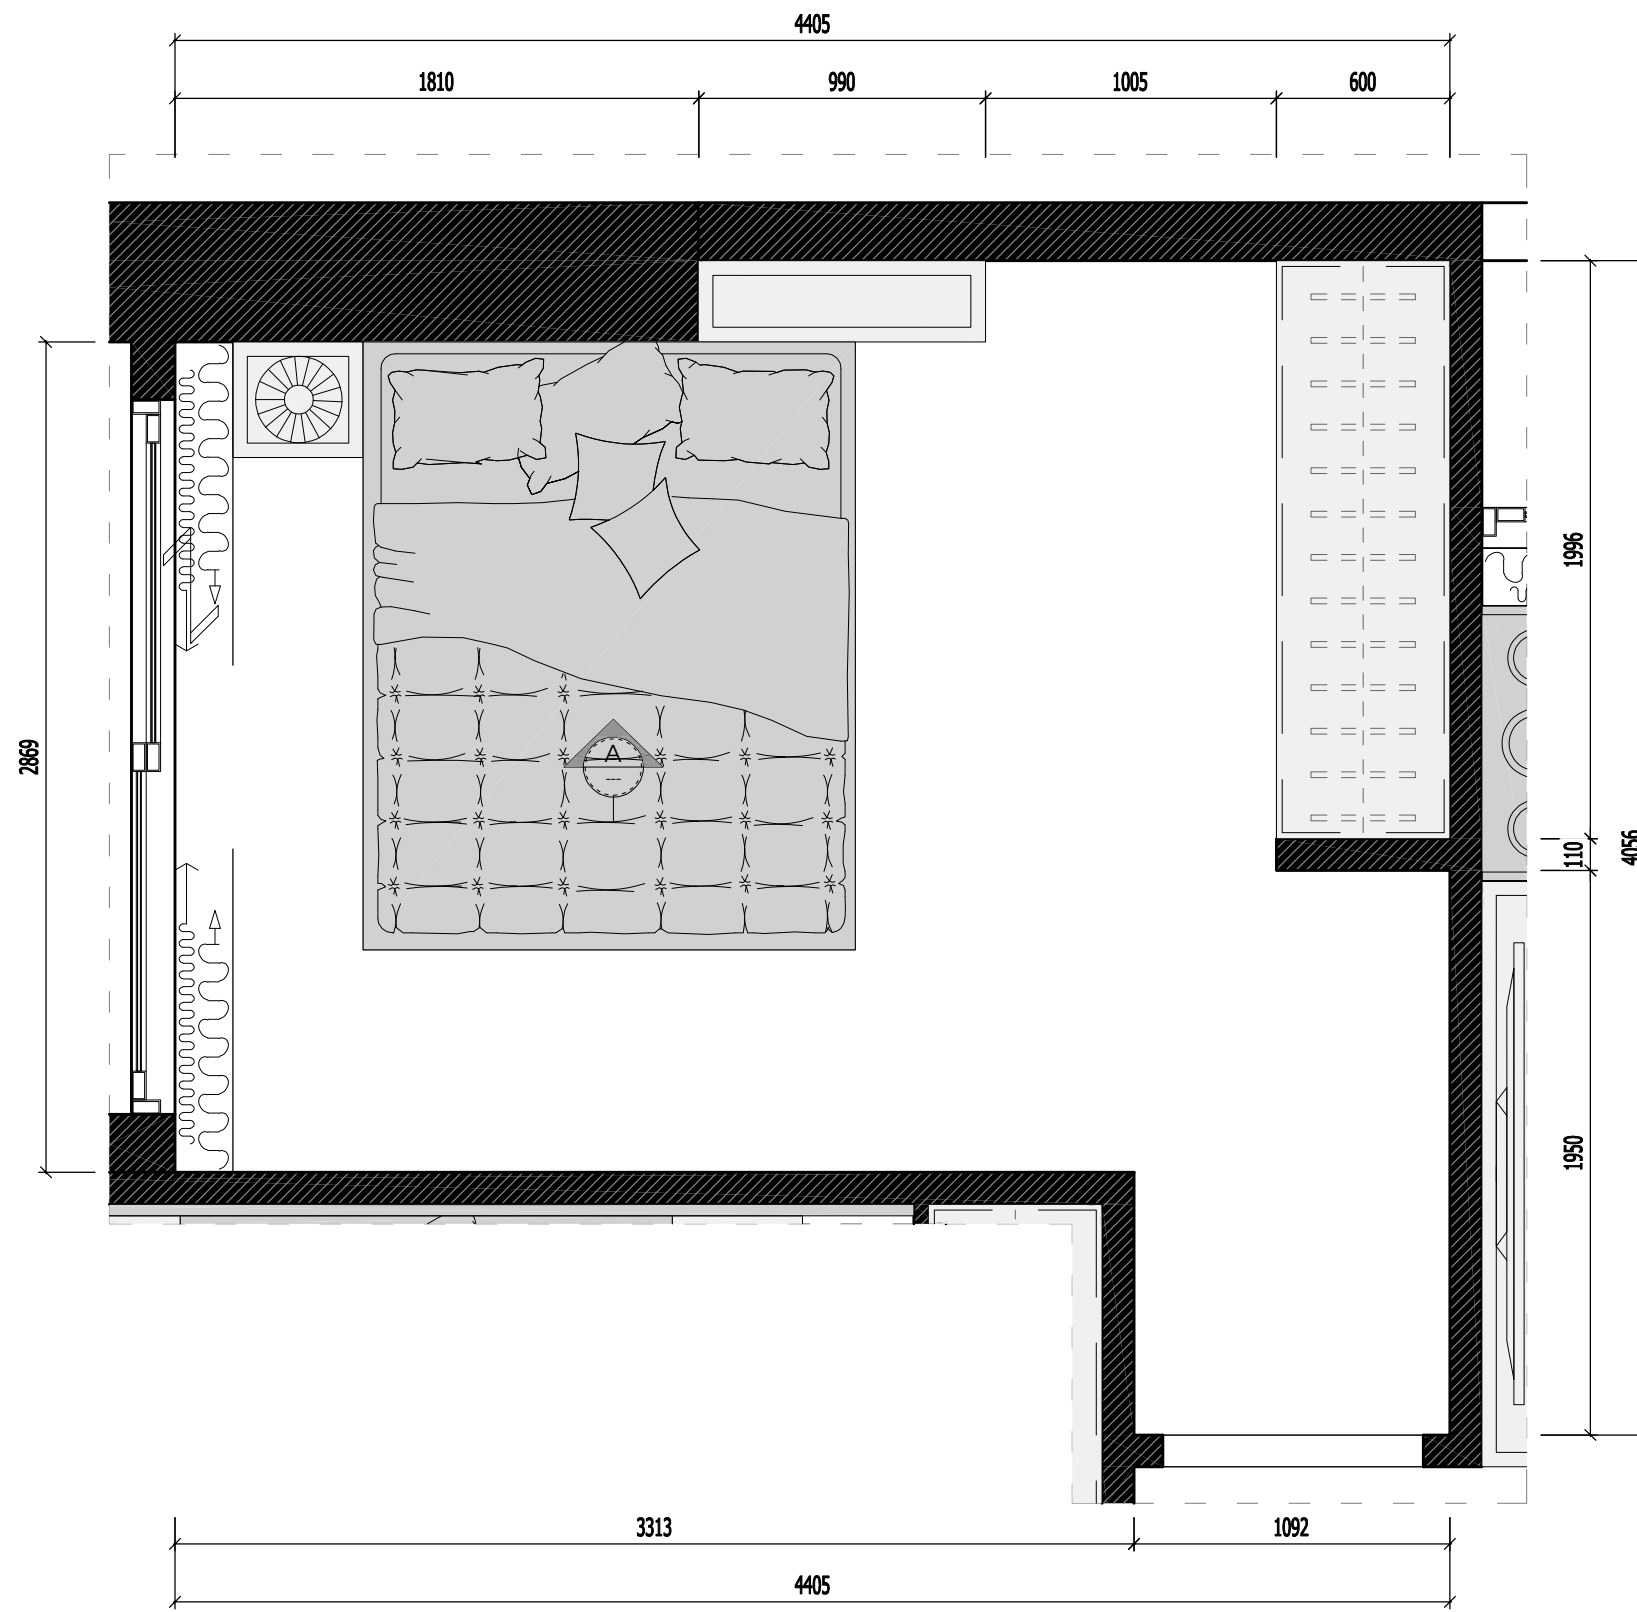

NỘI THẤT PHÒNG NGỦ 01

MẶT BẰNG NỘI THẤT PHÒNG NGỦ 01

NGÀY HOÀN THÀNH		15/08/2023	
HIỆU DÍNH			
LẤN	NGÀY	THIẾT KẾ	DUYỆT
CHỦ ĐẦU TƯ			
MRS LINH ĐAN			
CHỮ KÝ CHỦ ĐẦU TƯ			
ĐỊA ĐIỂM			
TIME CITY HÀ NỘI			
DỰ ÁN			
THIẾT KẾ NHÀ Ở			
<p>CÔNG TY TNHH ĐÔM</p>  <p>DOME</p> <p>ĐỊA CHỈ: SỐ 10 PHỐ YÊN THẾ - BA ĐÌNH - HÀ NỘI WEBSITE: WWW.DOME.COM.VN EMAIL: SALES@DOME.COM.VN HOTLINE: 0915.252.520</p>			
GIÁM ĐỐC ĐIỀU HÀNH			
HOÀNG THỊ BẠCH YẾN			
CHỦ TRÌ THIẾT KẾ			
			
KTS. NGUYỄN VIỆT NINH			
THIẾT KẾ			
KTS. MẠNH NGUYỄN			
VẼ			
KTS. MẠNH NGUYỄN			
KIỂM TRA			
KTS. NGUYỄN VIỆT NINH			
TÊN BẢN VẼ			
MẶT BẰNG NỘI THẤT P. NGỦ 01			
TỈ LỆ:		NT-26	