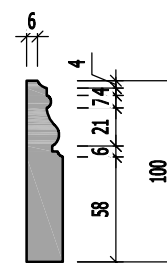

MẶT ĐÚNG DIỆN TƯỜNG 10

MẶT CẮT NGANG

CHI TIẾT PHÀO 01

CHI TIẾT PHÀO CỔ TRẦN

CHI TIẾT PHÀO CHÂN TƯỜNG

NGÀY HOÀN THÀNH: 15/08/2023

HIỆU DÍNH			
LẦN	NGÀY	THIẾT KẾ	DUYỆT

CHỦ ĐẦU TƯ
MRS LINH ĐAN
CHỦ KÝ CHỦ ĐẦU TƯ