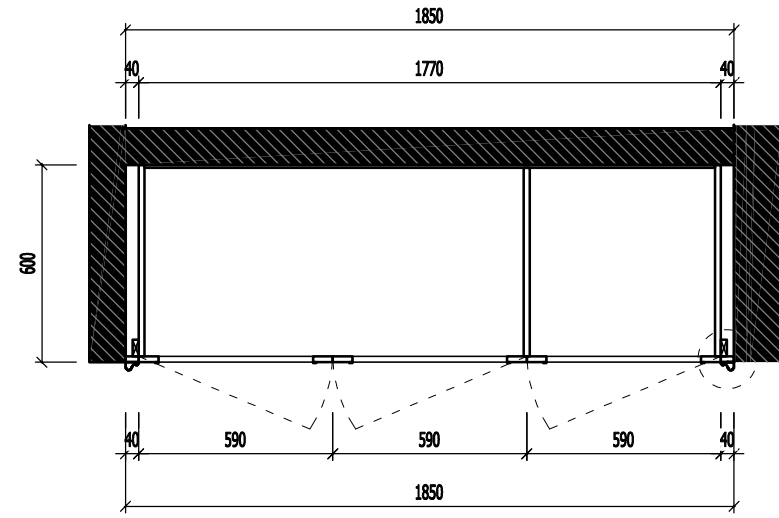

NGÀY HOÀN THÀNH		15/08/2023	
HIỆU DÍNH			
LẦN	NGÀY	THIẾT KẾ	DUYỆT

CHỦ ĐẦU TƯ
MRS LINH ĐAN
CHỦ KÝ CHỦ ĐẦU TƯ

ĐỊA ĐIỂM
TIME CITY HÀ NỘI

DỰ ÁN
THIẾT KẾ NHÀ Ở

CÔNG TY TNHH ĐÔM

DOME

ĐỊA CHỈ: SỐ 10 PHỐ YÊN THẾ -
BA ĐÌNH - HÀ NỘI
WEBSITE: WWW.DOME.COM.VN
EMAIL: SALES@DOME.COM.VN
HOTLINE: 0915.252.520

GIÁM ĐỐC ĐIỀU HÀNH
HOÀNG THỊ BẠCH YẾN

CHỦ TRÌ THIẾT KẾ

KTS. NGUYỄN VIỆT NINH

THIẾT KẾ
KTS. MẠNH NGUYỄN

VẼ
KTS. MẠNH NGUYỄN

KIỂM TRA
KTS. NGUYỄN VIỆT NINH

TÊN BẢN VẼ
BẢN VẼ CHI TIẾT TỦ QUẦN ÁO

TỈ LỆ: **NT-25**

MẶT CẮT 2-2

Yêu cầu trước khi thi công cần khảo sát hiện trạng, kiểm tra kích thước thực tế; khi cần phải thay đổi bản vẽ thiết kế cần liên lạc, trao đổi với bộ phận thiết kế yêu cầu chỉnh sửa