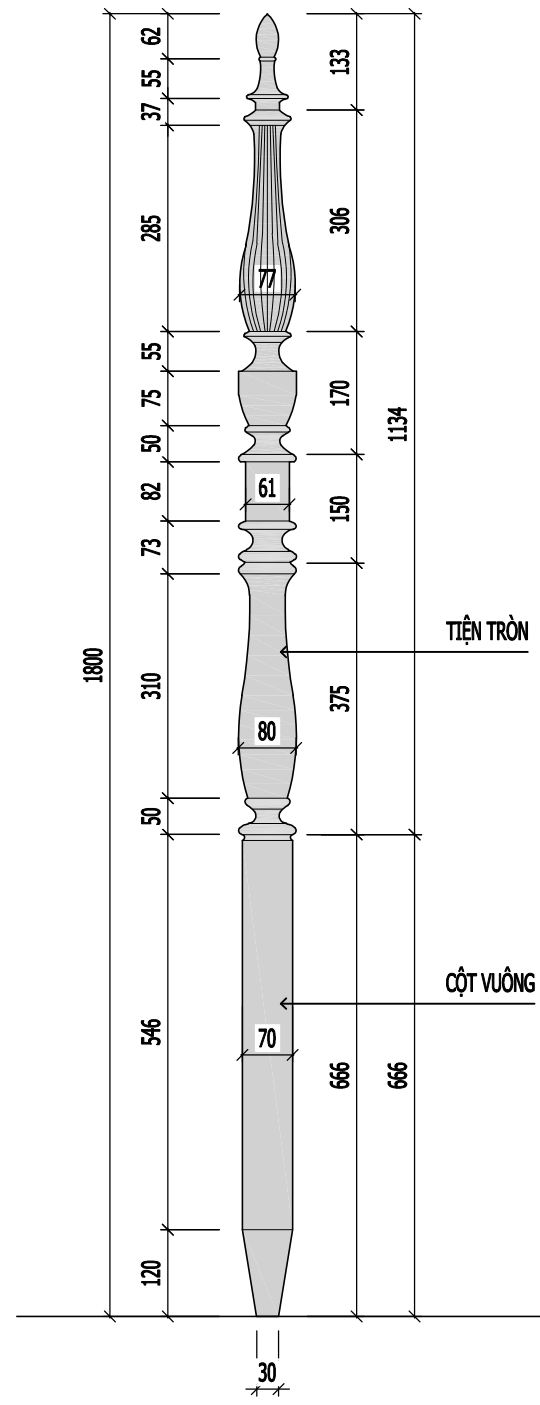

MẶT ĐỨNG

CHI TIẾT TRỤ ĐẦU GIƯỜNG