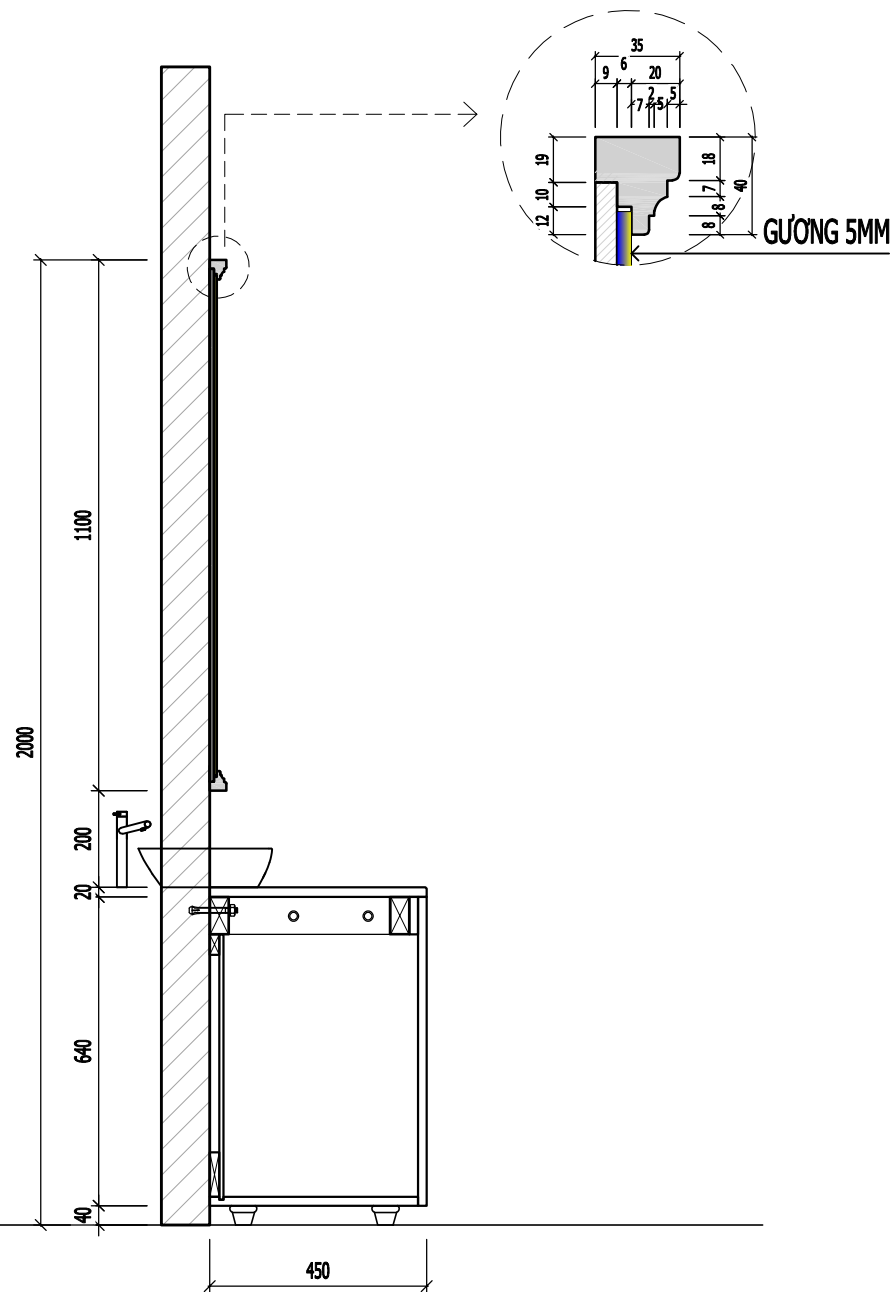

NỘI THẤT VỆ SINH

MẶT ĐỨNG

MẶT BẰNG

MẶT CẮT 1-1

CHI TẾT CÁNH CHỚP

NGÀY HOÀN THÀNH: 15/08/2023

HIỆU DÍNH			
LÃN	NGÀY	THIẾT KẾ	DUYỆT

CHỦ ĐẦU TƯ
MRS LINH ĐAN
CHỦ KÝ CHỦ ĐẦU TƯ