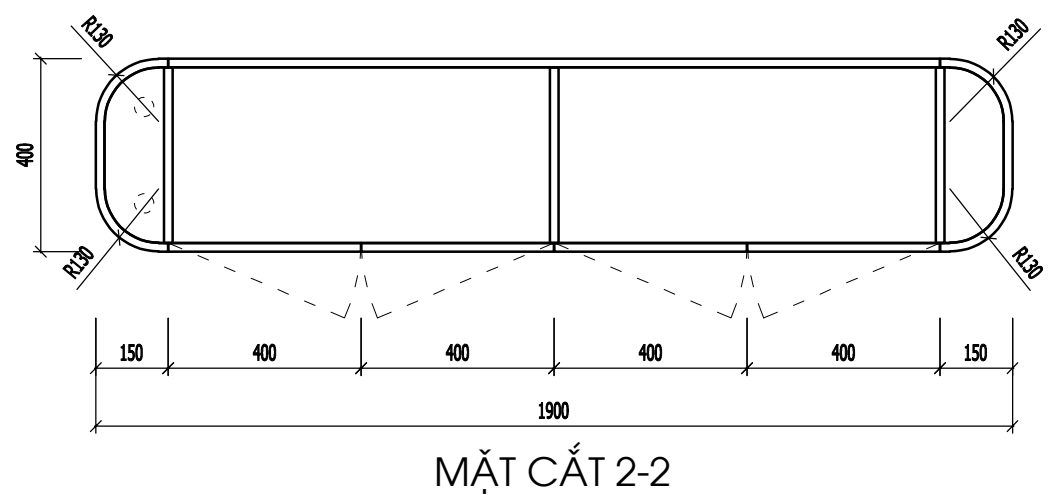

GIÁM ĐỐC ĐIỀU HÀNH
 HOÀNG THỊ BẠCH YẾN

CHỦ TRÌ THIẾT KẾ

 KTS. NGUYỄN VIỆT NINH

THIẾT KẾ
 KTS. MẠNH NGUYỄN

VẼ
 KTS. MẠNH NGUYỄN

KIỂM TRA
 KTS. NGUYỄN VIỆT NINH

TÊN BẢN VẼ
BẢN VẼ CHI TIẾT KỆ TIVI

TỈ LỆ: **NT-02**