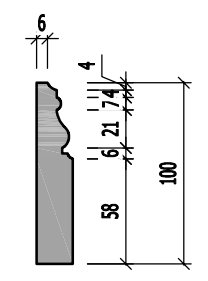

CHI TIẾT PHÀO CHÂN TƯỜNG

Yêu cầu trước khi thi công cần khảo sát hiện trạng, kiểm tra kích thước thực tế; khi cần phải thay đổi bản vẽ thiết kế cần liên lạc, trao đổi với bộ phận thiết kế yêu cầu chỉnh sửa