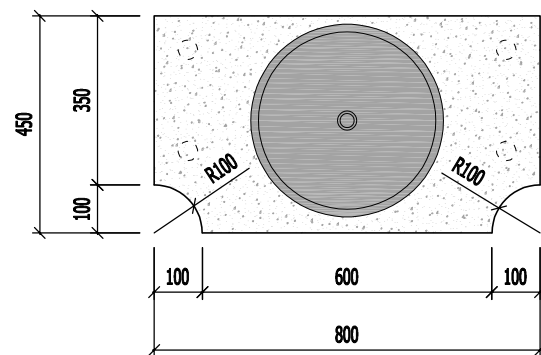

NỘI THẤT VỆ SINH

MẶT ĐỨNG

MẶT BẰNG

MẶT CẮT 1-1

CHI TẾT CÁNH CHỚP

NGÀY HOÀN THÀNH: 15/08/2023

HIỆU DÍNH			
LÃN	NGÀY	THIẾT KẾ	DUYỆT

CHỦ ĐẦU TƯ
MRS LINH ĐAN
CHỦ KÝ CHỦ ĐẦU TƯ