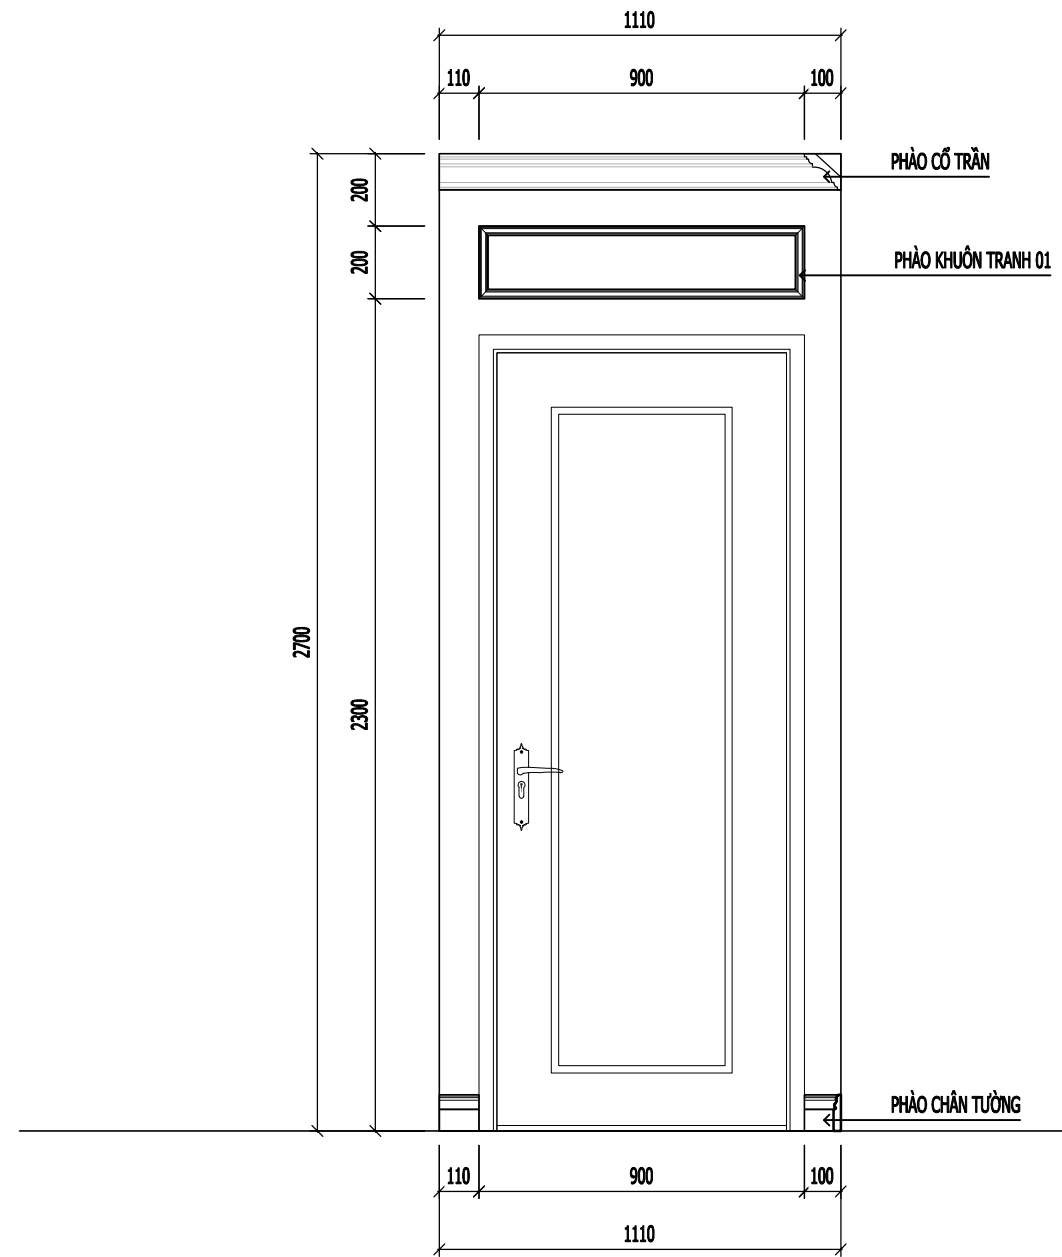

MẶT ĐỨNG DIỆN TƯỜNG 16