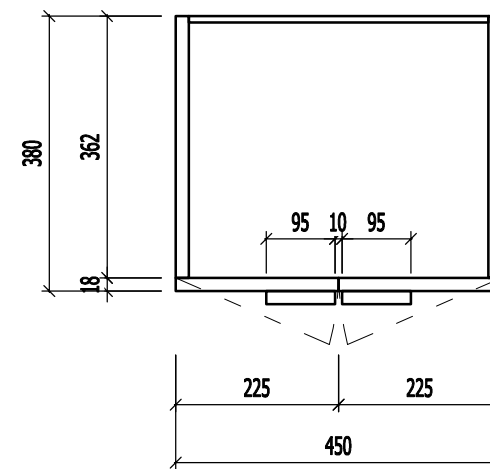

MẶT ĐỨNG

MẶT CẮT 1-1

MẶT BẰNG

MẶT CẮT 2-2

NGÀY HOÀN THÀNH: 15/08/2023

HIỆU DÍNH			
LẦN	NGÀY	THIẾT KẾ	DUYỆT

CHỦ ĐẦU TƯ
MRS LINH ĐAN
CHỮ KÝ CHỦ ĐẦU TƯ
ĐỊA ĐIỂM
TIME CITY HÀ NỘI

DỰ ÁN
THIẾT KẾ NHÀ Ở