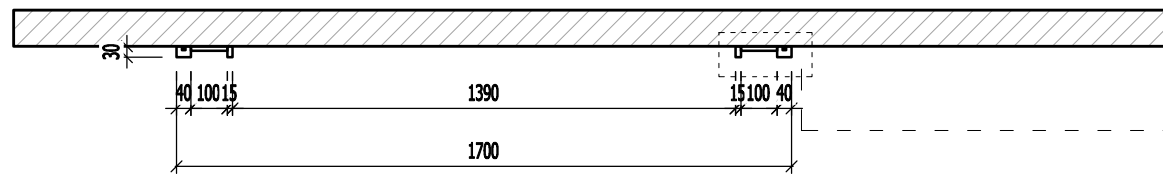

MẶT CẮT NGANG

CHI TIẾT PHÀO 02