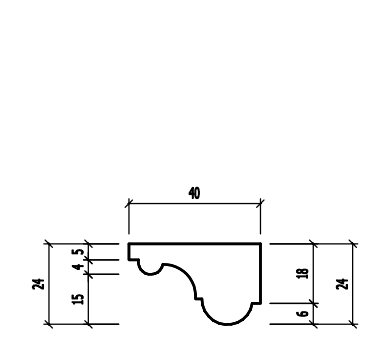

CHI TIẾT PHÀO TỦ ÁO