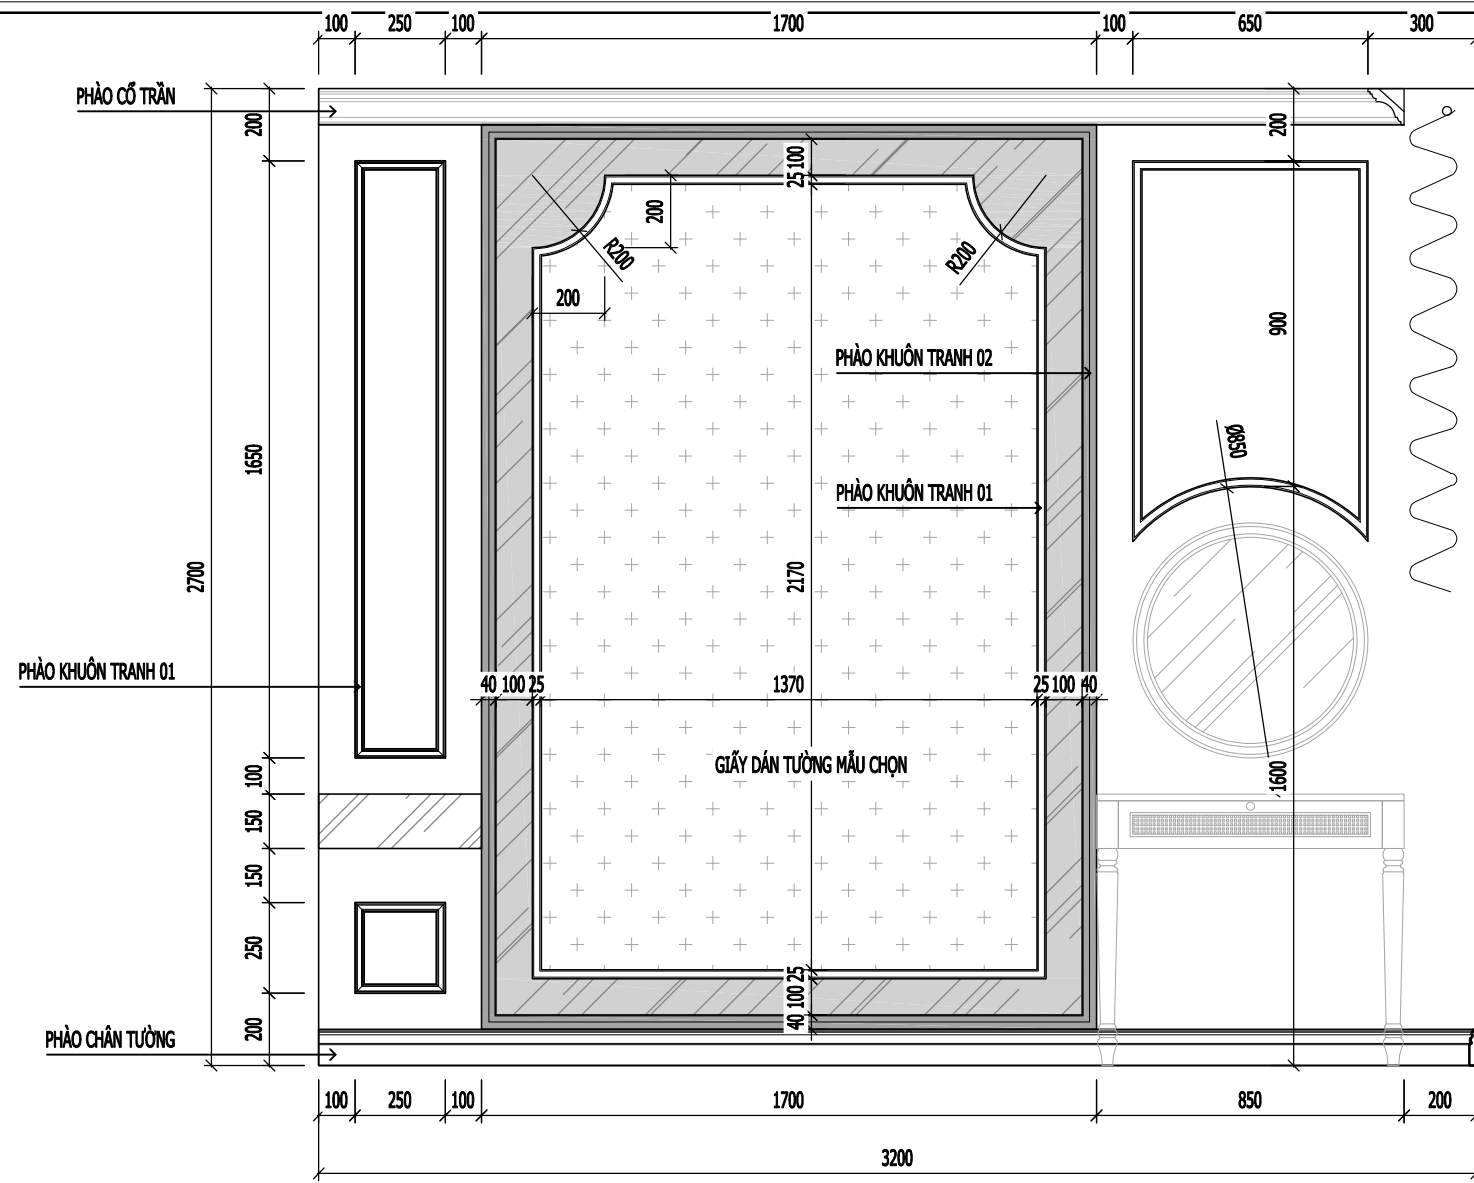

MẶT ĐỨNG ĐIỆN TƯỜNG 12

MẶT ĐỨNG ĐIỆN TƯỜNG 13

CHI TIẾT PHÀO 01

CHI TIẾT PHÀO CỔ TRẦN

CHI TIẾT PHÀO CHÂN TƯỜNG

Yêu cầu trước khi thi công cần khảo sát hiện trạng, kiểm tra kích thước thực tế; khi cần phải thay đổi bản vẽ thiết kế cần liên lạc, trao đổi với bộ phận thiết kế yêu cầu chỉnh sửa