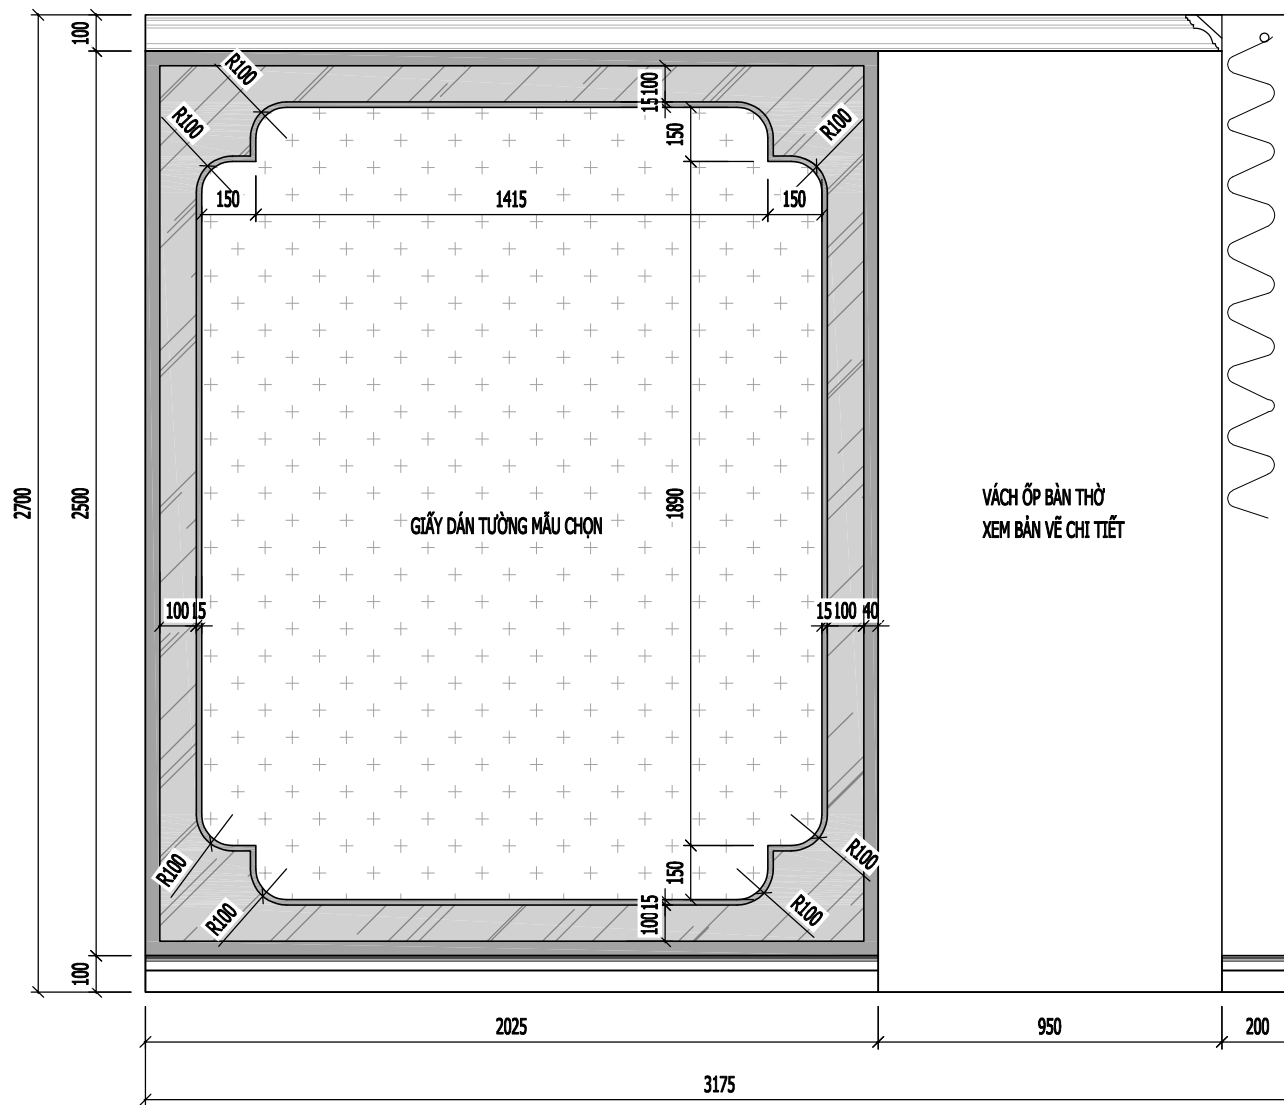

MẶT ĐÚNG DIỆN TƯỜNG 10