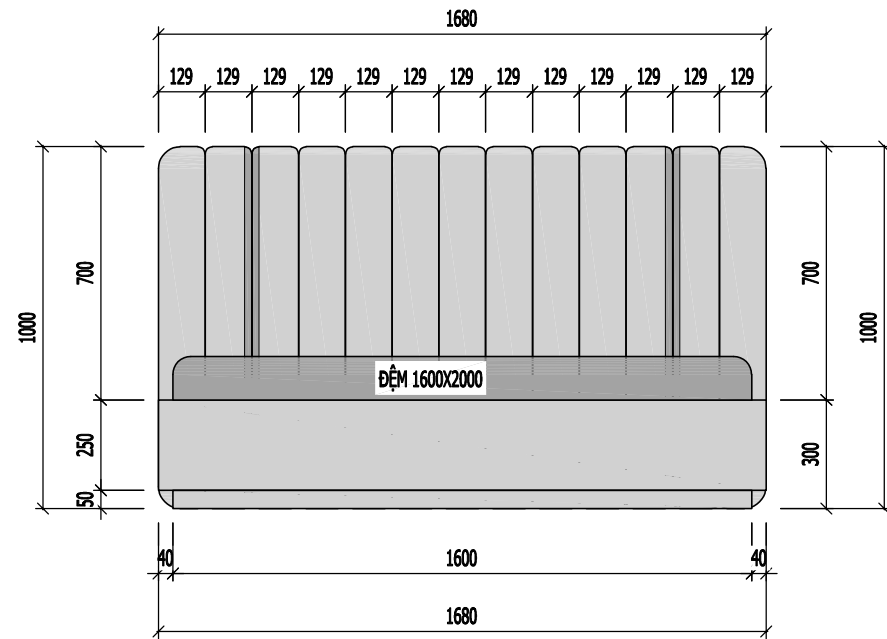

MẶT ĐÚNG

NGÀY HOÀN THÀNH: 15/08/2023

HIỆU DÍNH			
LẦN	NGÀY	THIẾT KẾ	DUYỆT

CHỦ ĐẦU TƯ
MRS LINH ĐAN
CHỦ KÝ CHỦ ĐẦU TƯ
ĐỊA ĐIỂM
TIME CITY HÀ NỘI

DỰ ÁN
THIẾT KẾ NHÀ Ở

CÔNG TY TNHH ĐÔM

ĐỊA CHỈ: SỐ 10 PHỐ YÊN THẾ -
BA ĐÌNH - HÀ NỘI
WEBSITE: WWW.DOME.COM.VN
EMAIL: SALES@DOME.COM.VN
HOTLINE: 0915.252.520

GIÁM ĐỐC ĐIỀU HÀNH
HOÀNG THỊ BẠCH YẾN

CHỦ TRÌ THIẾT KẾ

KTS. NGUYỄN VIỆT NINH

THIẾT KẾ
KTS. MẠNH NGUYỄN

VẼ
KTS. MẠNH NGUYỄN

KIỂM TRA
KTS. NGUYỄN VIỆT NINH

TÊN BẢN VẼ
BẢN VẼ CHI TIẾT GIƯỜNG NGỦ

TỈ LỆ: NT-27

Yêu cầu trước khi thi công cần khảo sát hiện trạng, kiểm tra kích thước thực tế; khi cần phải thay đổi bản vẽ thiết kế cần liên lạc, trao đổi với bộ phận thiết kế yêu cầu chỉnh sửa