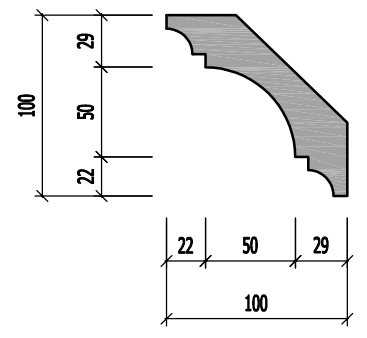

NGÀY HOÀN THÀNH		15/08/2023	
HIỆU DÍNH			
LẦN	NGÀY	THIẾT KẾ	DUYỆT
CHỦ ĐẦU TƯ			
MRS LINH ĐAN			
CHỮ KÝ CHỦ ĐẦU TƯ			
ĐỊA ĐIỂM			
TIME CITY HÀ NỘI			
DỰ ÁN			
THIẾT KẾ NHÀ Ở			
CÔNG TY TNHH ĐÔM DOME ĐỊA CHỈ: SỐ 10 PHỐ YÊN THẾ - BA ĐÌNH - HÀ NỘI WEBSITE: WWW.DOME.COM.VN EMAIL: SALES@DOME.COM.VN HOTLINE: 0915.252.520			
GIÁM ĐỐC ĐIỀU HÀNH			
HOÀNG THỊ BẠCH YẾN			
CHỦ TRÌ THIẾT KẾ			
KTS. NGUYỄN VIỆT NINH			
THIẾT KẾ			
KTS. MẠNH NGUYỄN			
VẼ			
KTS. MẠNH NGUYỄN			
KIỂM TRA			
KTS. NGUYỄN VIỆT NINH			
TÊN BẢN VẼ			
MẶT ĐỨNG DIỆN TƯỜNG 24			
TỈ LỆ:		ĐT-17	

Yêu cầu trước khi thi công cần khảo sát hiện trạng, kiểm tra kích thước thực tế; khi cần phải thay đổi bản vẽ thiết kế cần liên lạc, trao đổi với bộ phận thiết kế yêu cầu chỉnh sửa