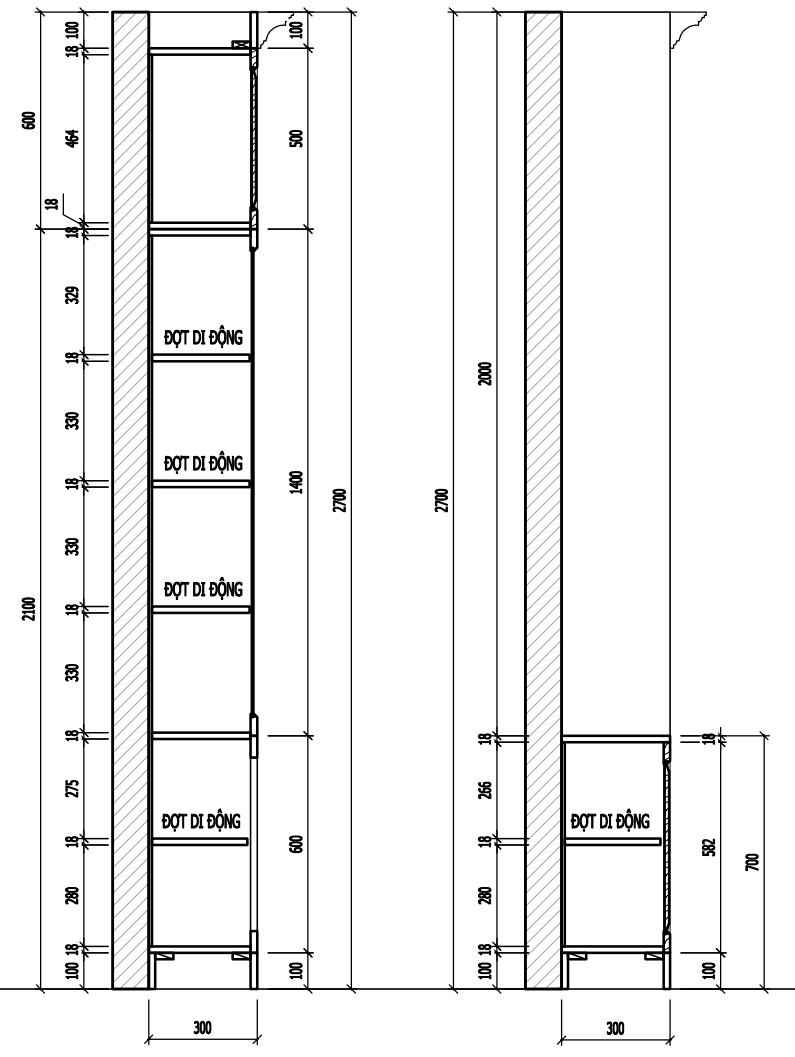

KIỂM TRA

KTS. NGUYỄN VIỆT NINH

TÊN BẢN VẼ

BẢN VẼ CHI TIẾT TỬ TIVI

Tỉ Lệ: **NT-24**

MẶT ĐỨNG

MẶT CẮT 3-3

MẶT CẮT 1-1