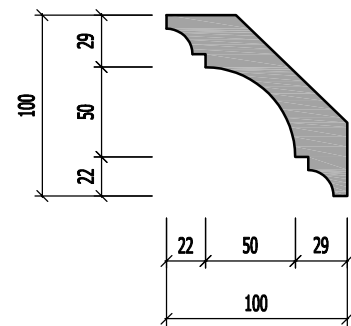

MẶT ĐÚNG DIỆN TƯỜNG 20

MẶT ĐÚNG DIỆN TƯỜNG 21

CHI TIẾT PHÀO 01

CHI TIẾT PHÀO CỔ TRẦN

CHI TIẾT PHÀO CHÂN TƯỜNG

NGÀY HOÀN THÀNH: 15/08/2023

HIỆU DÍNH			
LÃN	NGÀY	THIẾT KẾ	DUYỆT

CHỦ ĐẦU TƯ
MRS LINH ĐAN
CHỦ KÝ CHỦ ĐẦU TƯ