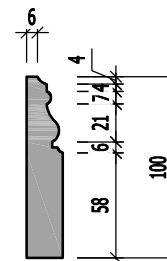

CHI TIẾT PHÀO CHÂN TƯỜNG

NGÀY HOÀN THÀNH: 15/08/2023

HIỆU DÍNH			
LÃN	NGÃY	THIẾT KẾ	DUYỆT

CHỦ ĐẦU TƯ
MRS LINH ĐAN
CHỦ KÝ CHỦ ĐẦU TƯ

ĐỊA ĐIỂM
TIME CITY HÀ NỘI

DỰ ÁN
THIẾT KẾ NHÀ Ở

CÔNG TY TNHH ĐÔM

DOME

ĐỊA CHỈ: SỐ 10 PHỐ YÊN THẾ -
BA ĐÌNH - HÀ NỘI
WEBSITE: WWW.DOME.COM.VN
EMAIL: SALES@DOME.COM.VN
HOTLINE: 0915.252.520

GIÁM ĐỐC ĐIỀU HÀNH
HOÀNG THỊ BẠCH YẾN

CHỦ TRÌ THIẾT KẾ

KTS. NGUYỄN VIỆT NINH

THIẾT KẾ
KTS. MẠNH NGUYỄN

VẼ
KTS. MẠNH NGUYỄN

KIỂM TRA
KTS. NGUYỄN VIỆT NINH

TÊN BẢN VẼ
MẶT ĐÚNG DIỆN TƯỜNG 11

TỈ LỆ: DT-08

Yêu cầu trước khi thi công cần khảo sát hiện trạng, kiểm tra kích thước thực tế; khi cần phải thay đổi bản vẽ thiết kế cần liên lạc, trao đổi với bộ phận thiết kế yêu cầu chỉnh sửa