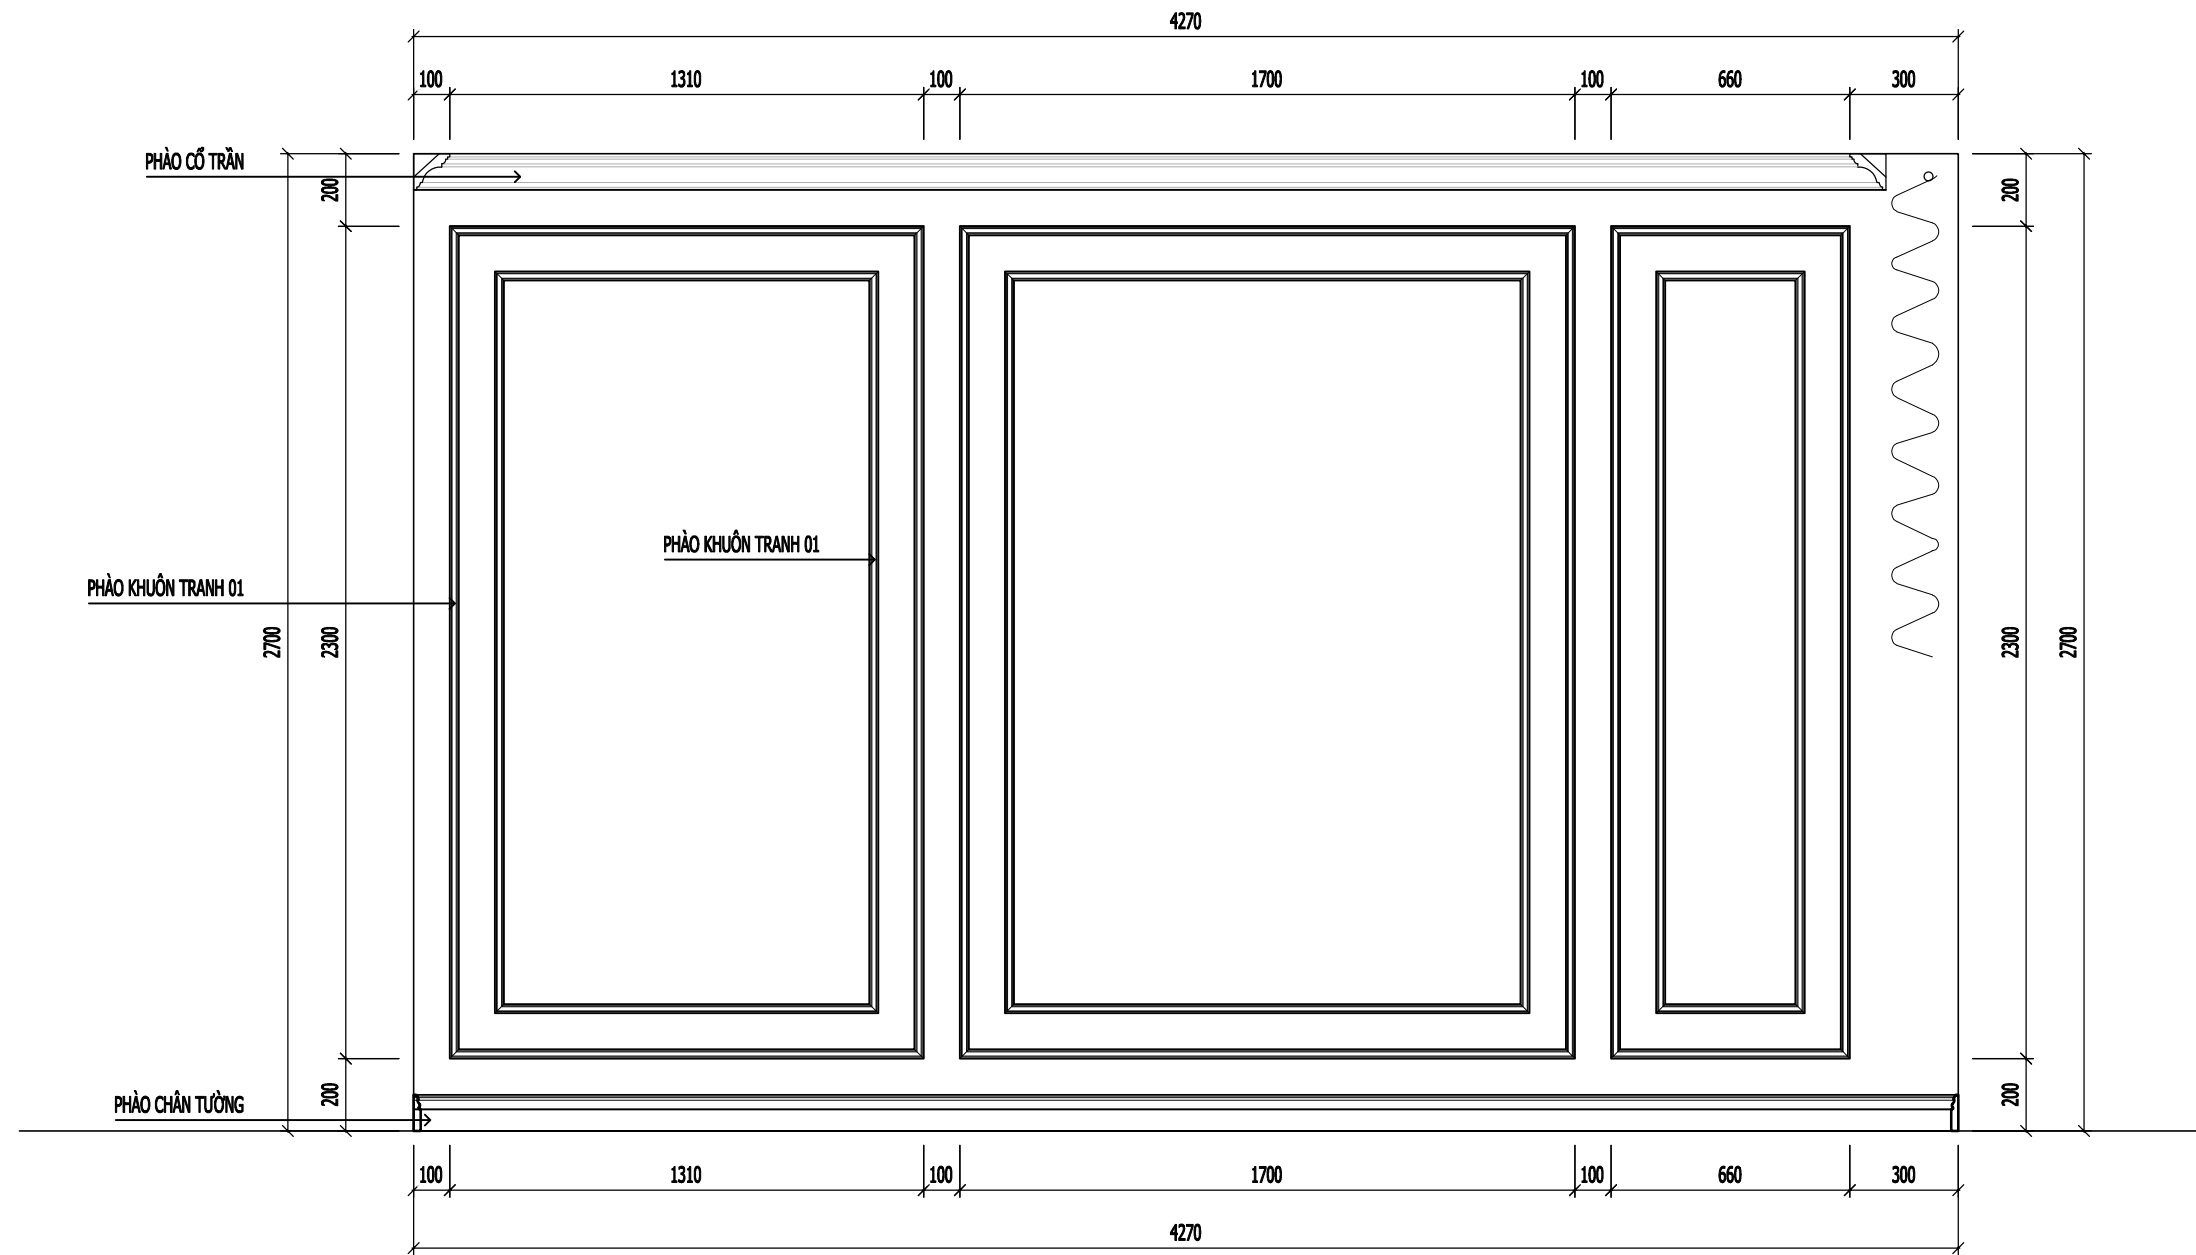

MẶT ĐỨNG DIỆN TƯỜNG 19