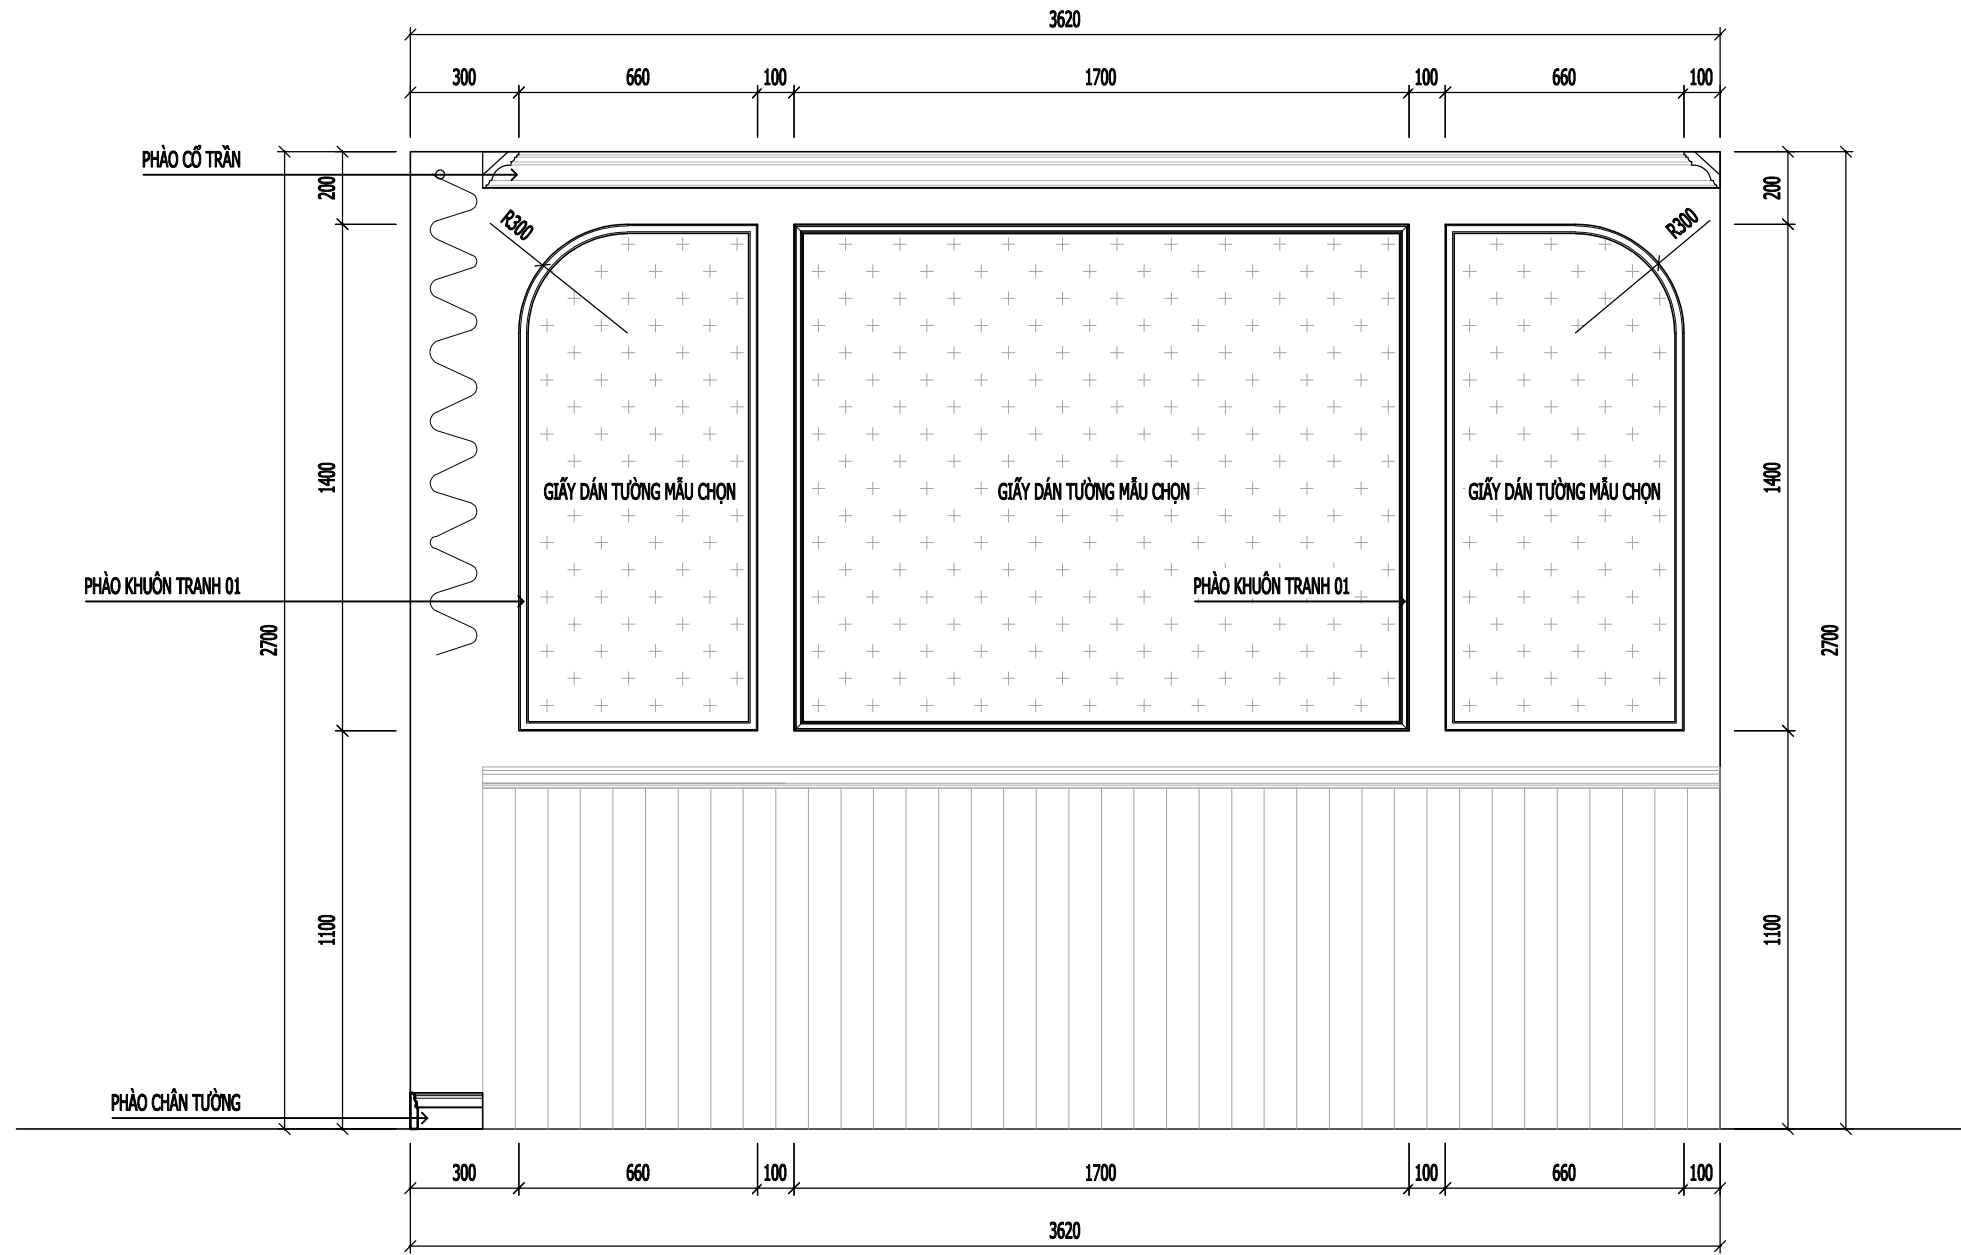

MẶT ĐỨNG DIỆN TƯỜNG 18

CHI TIẾT PHÀO 01

CHI TIẾT PHÀO CỔ TRẦN

CHI TIẾT PHÀO CHÂN TƯỜNG

Yêu cầu trước khi thi công cần khảo sát hiện trạng, kiểm tra kích thước thực tế; khi cần phải thay đổi bản vẽ thiết kế cần liên lạc, trao đổi với bộ phận thiết kế yêu cầu chỉnh sửa