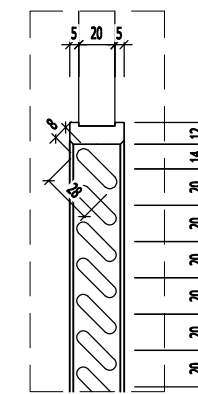

CHI TIẾT CÁNH CHỚP

Yêu cầu trước khi thi công cần khảo sát hiện trạng,
kiểm tra kích thước thực tế; khi cần phải thay đổi bản vẽ thiết kế cần liên lạc, trao đổi với bộ phận thiết kế yêu cầu chỉnh sửa