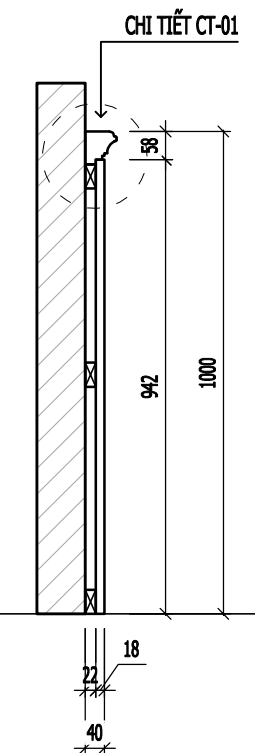

MẶT CẮT 1-1

NGÀY HOÀN THÀNH		15/08/2023	
HIỆU DĨNH			
LẦN	NGÀY	THIẾT KẾ	DUYỆT
CHỦ ĐẦU TƯ			
MRS LINH ĐAN			
CHỮ KÝ CHỦ ĐẦU TƯ			
ĐỊA ĐIỂM			
TIME CITY HÀ NỘI			
DỰ ÁN			
THIẾT KẾ NHÀ Ở			
  CÔNG TY TNHH ĐÔM DOME ĐỊA CHỈ: SỐ 10 PHỐ YÊN THẾ - BA ĐÌNH - HÀ NỘI WEBSITE: WWW.DOME.COM.VN EMAIL: SALES@DOME.COM.VN HOTLINE: 0915.252.520			
GIÁM ĐỐC ĐIỀU HÀNH			
HOÀNG THỊ BẠCH YẾN			
CHỦ TRÌ THIẾT KẾ			
KTS. NGUYỄN VIỆT NINH			
THIẾT KẾ			
KTS. MẠNH NGUYỄN			
VẼ			
KTS. MẠNH NGUYỄN			
KIỂM TRA			
KTS. NGUYỄN VIỆT NINH			
TÊN BẢN VẼ			
BẢN VẼ CHI TIẾT VÁCH ỐP ĐẦU GIƯỜNG			
TỈ LỆ:		NT-32	

Yêu cầu trước khi thi công cần khảo sát hiện trạng, kiểm tra kích thước thực tế; khi cần phải thay đổi bản vẽ thiết kế cần liên lạc, trao đổi với bộ phận thiết kế yêu cầu chỉnh sửa