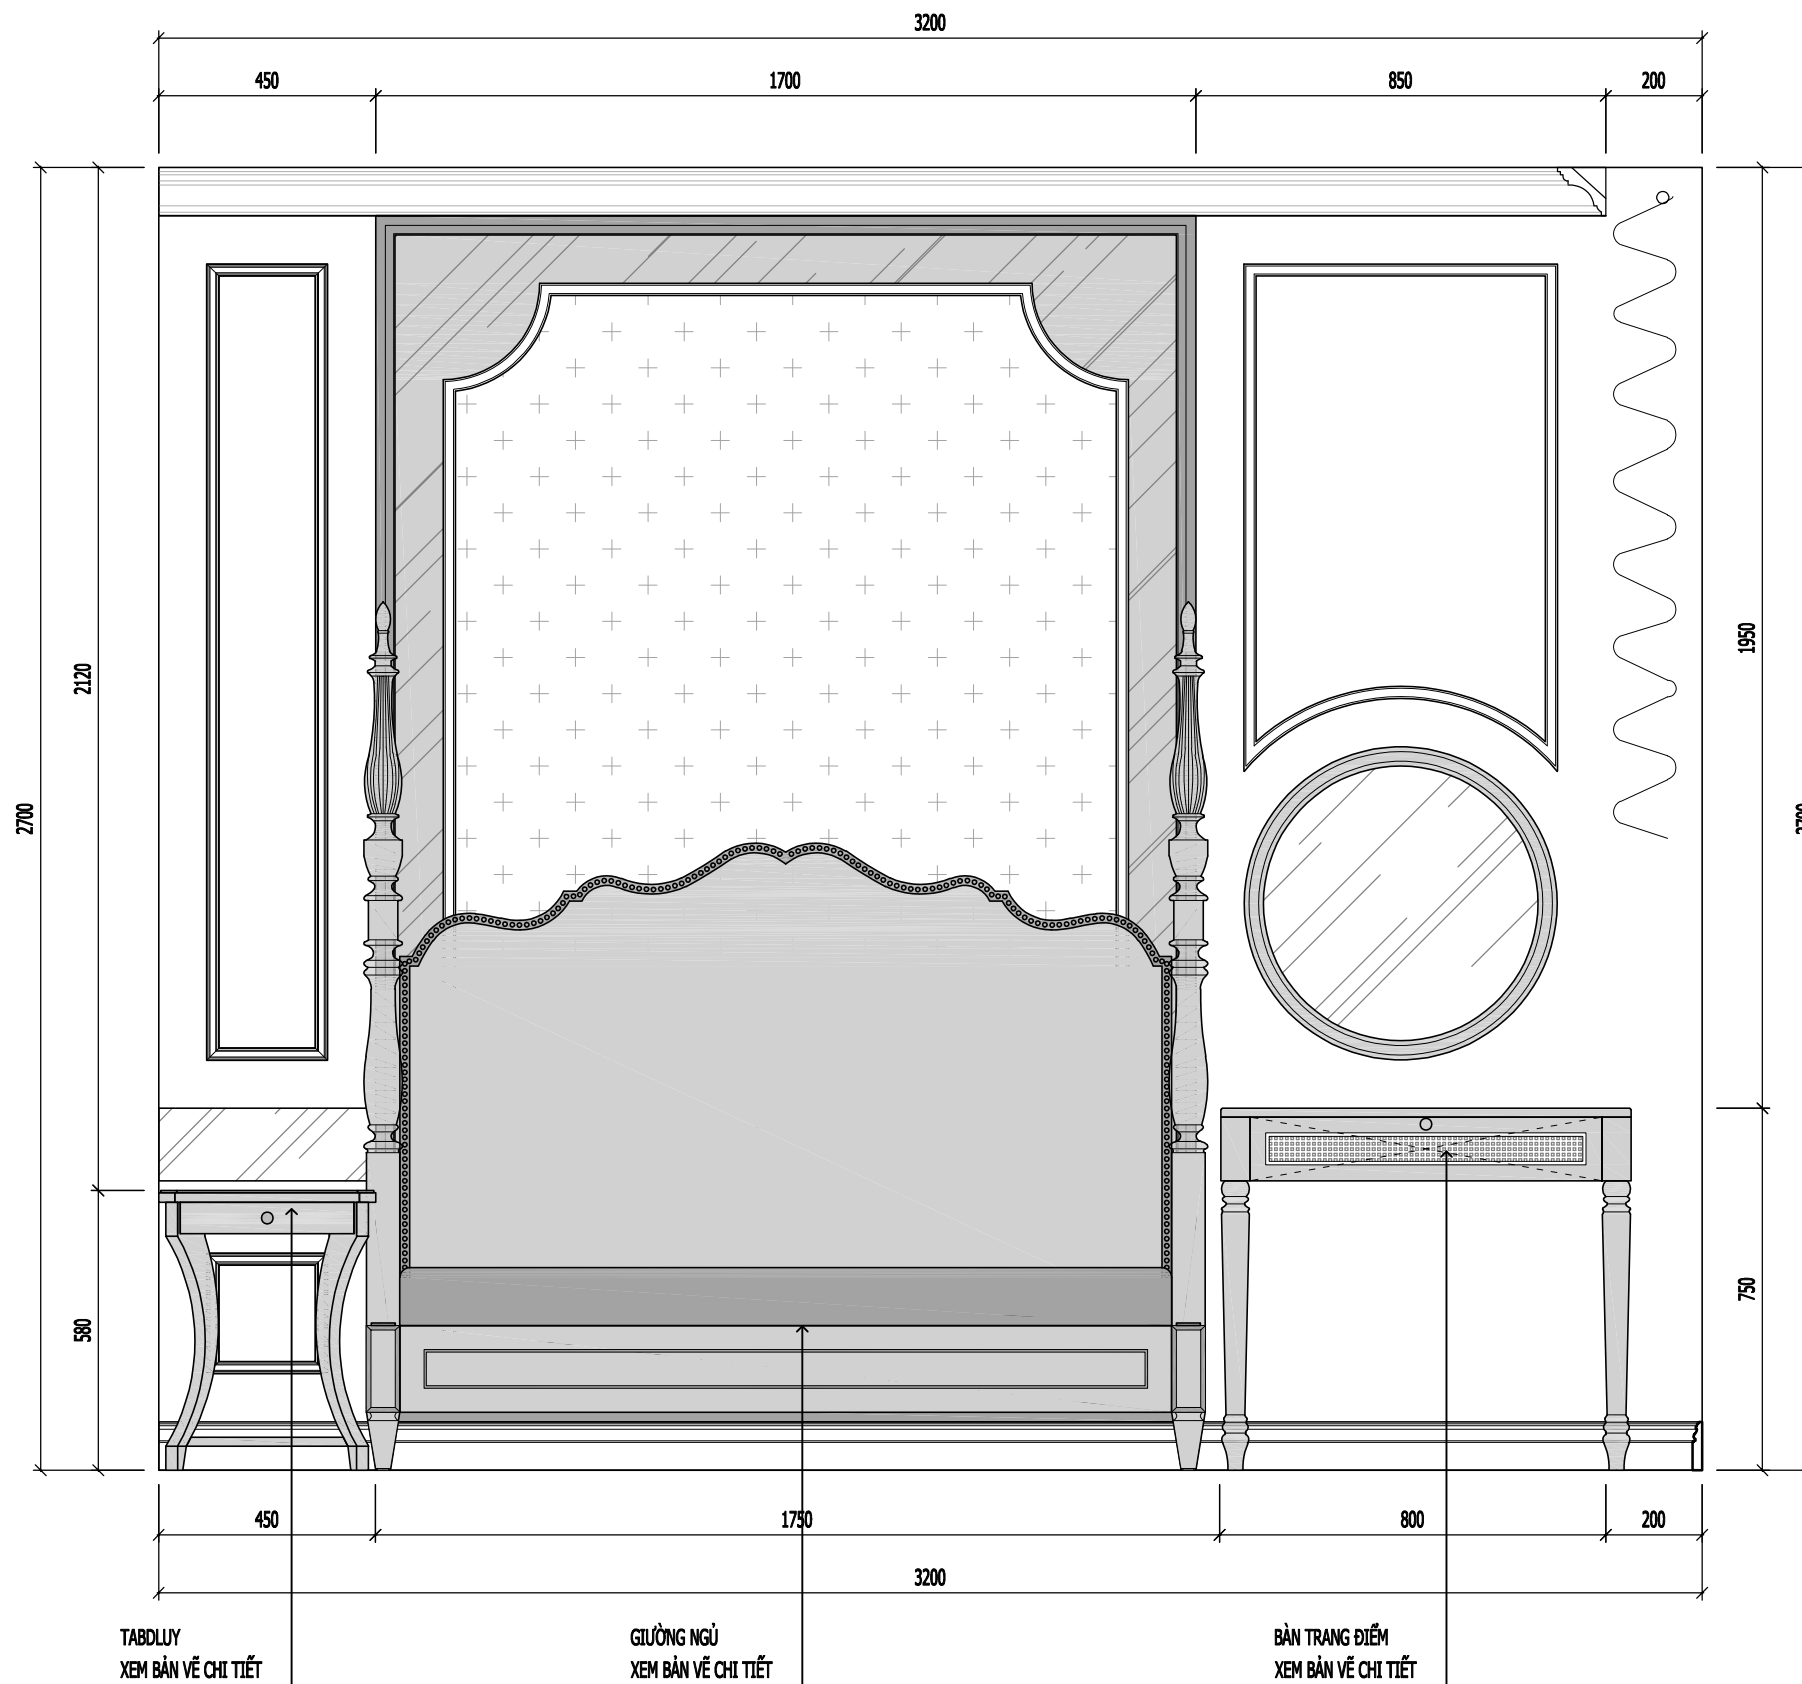

MẶT ĐÚNG DIỆN TƯỜNG HƯỚNG A

NGÀY HOÀN THÀNH 15/08/2023

HIỆU DÍNH			
LẦN	NGÀY	THIẾT KẾ	DUYỆT

CHỦ ĐẦU TƯ
MRS LINH ĐAN
CHỦ KÝ CHỦ ĐẦU TƯ

ĐỊA ĐIỂM
TIME CITY HÀ NỘI

DỰ ÁN
THIẾT KẾ NHÀ Ở

CÔNG TY TNHH ĐÔM

DOME

ĐỊA CHỈ: SỐ 10 PHỐ YÊN THẾ -
BA ĐÌNH - HÀ NỘI
WEBSITE: WWW.DOME.COM.VN
EMAIL: SALES@DOME.COM.VN
HOTLINE: 0915.252.520

GIÁM ĐỐC ĐIỀU HÀNH
HOÀNG THỊ BẠCH YẾN

CHỦ TRÌ THIẾT KẾ

THIẾT KẾ
KTS. MẠNH NGUYỄN

VẼ
KTS. MẠNH NGUYỄN

KIỂM TRA
KTS. NGUYỄN VIỆT NINH

TÊN BẢN VẼ
MẶT ĐÚNG DIỆN TƯỜNG HƯỚNG A

TỈ LỆ: NT-08

Yêu cầu trước khi thi công cần khảo sát hiện trạng,
kiểm tra kích thước thực tế; khi cần phải thay đổi bản vẽ thiết kế cần liên lạc, trao đổi với bộ phận thiết kế yêu cầu chỉnh sửa