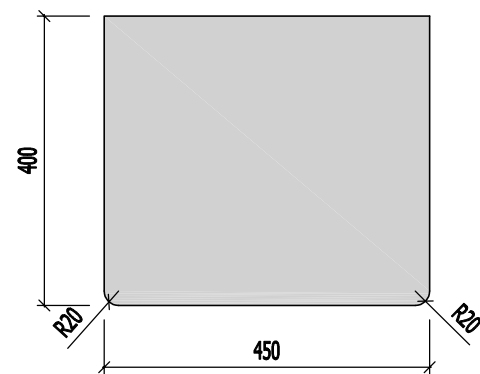

MẶT ĐỨNG

MẶT CẮT 1-1

MẶT BẰNG

MẶT CẮT 2-2

NGÀY HOÀN THÀNH: 15/08/2023

HIỆU DÍNH			
LẦN	NGÀY	THIẾT KẾ	DUYỆT

CHỦ ĐẦU TƯ
MRS LINH ĐAN
CHỮ KÝ CHỦ ĐẦU TƯ
ĐỊA ĐIỂM
TIME CITY HÀ NỘI

DỰ ÁN
THIẾT KẾ NHÀ Ở