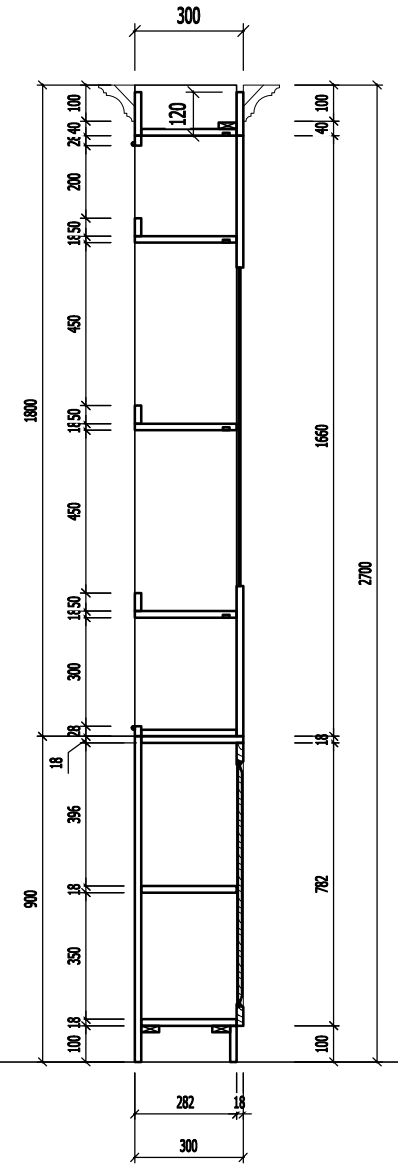

THIẾT KẾ
KTS. MẠNH NGUYỄN

VẼ
KTS. MẠNH NGUYỄN

KIỂM TRA
KTS. NGUYỄN VIỆT NINH

TÊN BẢN VẼ
BẢN VẼ CHI TIẾT TỦ DECOR

TỈ LỆ: **NT-10**

MẶT ĐỨNG TRƯỚC

MẶT ĐỨNG SAU

MẶT CẮT 1-1