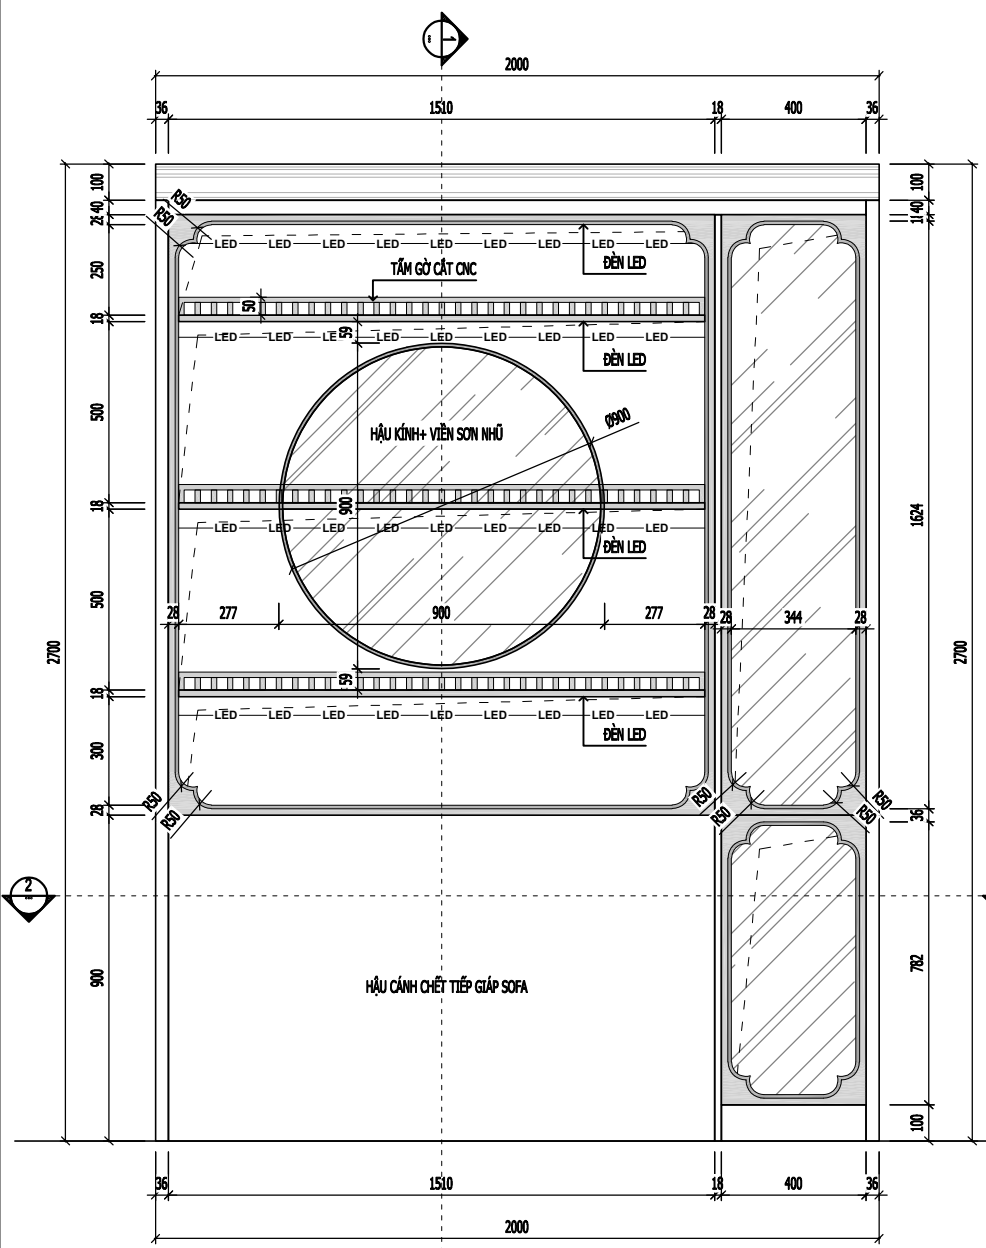

NGÀY HOÀN THÀNH: 15/08/2023

HIỆU DÍNH			
LẦN	NGÀY	THIẾT KẾ	DUYỆT

CHỦ ĐẦU TƯ
MRS LINH ĐAN
CHỮ KÝ CHỦ ĐẦU TƯ

ĐỊA ĐIỂM
TIME CITY HÀ NỘI

DỰ ÁN
THIẾT KẾ NHÀ Ở

CÔNG TY TNHH ĐÔM

DOME

ĐỊA CHỈ: SỐ 10 PHỐ YÊN THẾ -
BA ĐÌNH - HÀ NỘI
WEBSITE: WWW.DOME.COM.VN
EMAIL: SALES@DOME.COM.VN
HOTLINE: 0915.252.520

GIÁM ĐỐC ĐIỀU HÀNH

HOÀNG THỊ BẠCH YẾN

CHỦ TRÌ THIẾT KẾ
(Signature)
KTS. NGUYỄN VIỆT NINH

THIẾT KẾ
KTS. MẠNH NGUYỄN

VẼ
KTS. MẠNH NGUYỄN

KIỂM TRA
KTS. NGUYỄN VIỆT NINH

TÊN BẢN VẼ
BẢN VẼ CHI TIẾT TỦ DECOR

TỈ LỆ: **NT-10**

MẶT ĐỨNG TRƯỚC