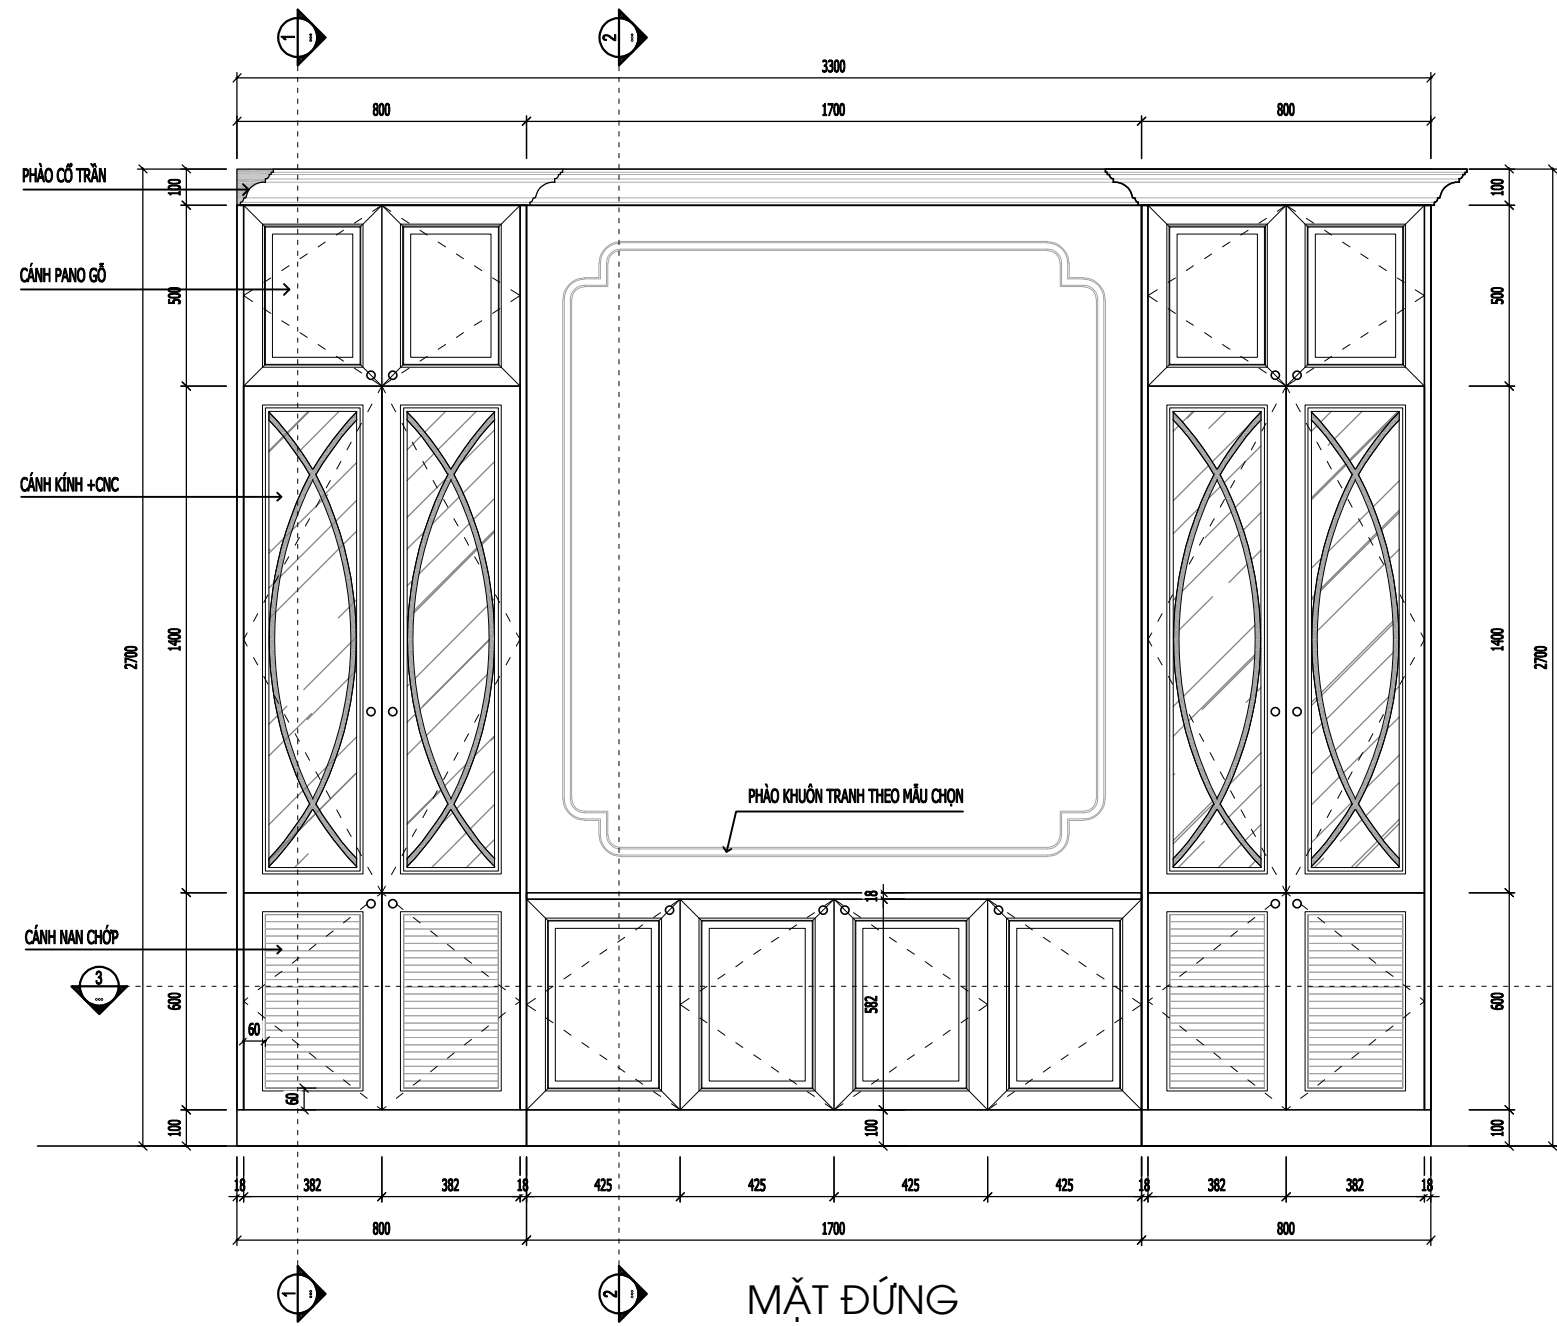

KIỂM TRA

KTS. NGUYỄN VIỆT NINH

TÊN BẢN VẼ

BẢN VẼ CHI TIẾT TỬ TIVI

Tỉ Lệ: **NT-24**

MẶT ĐỨNG

MẶT CẮT 3-3

MẶT CẮT 1-1