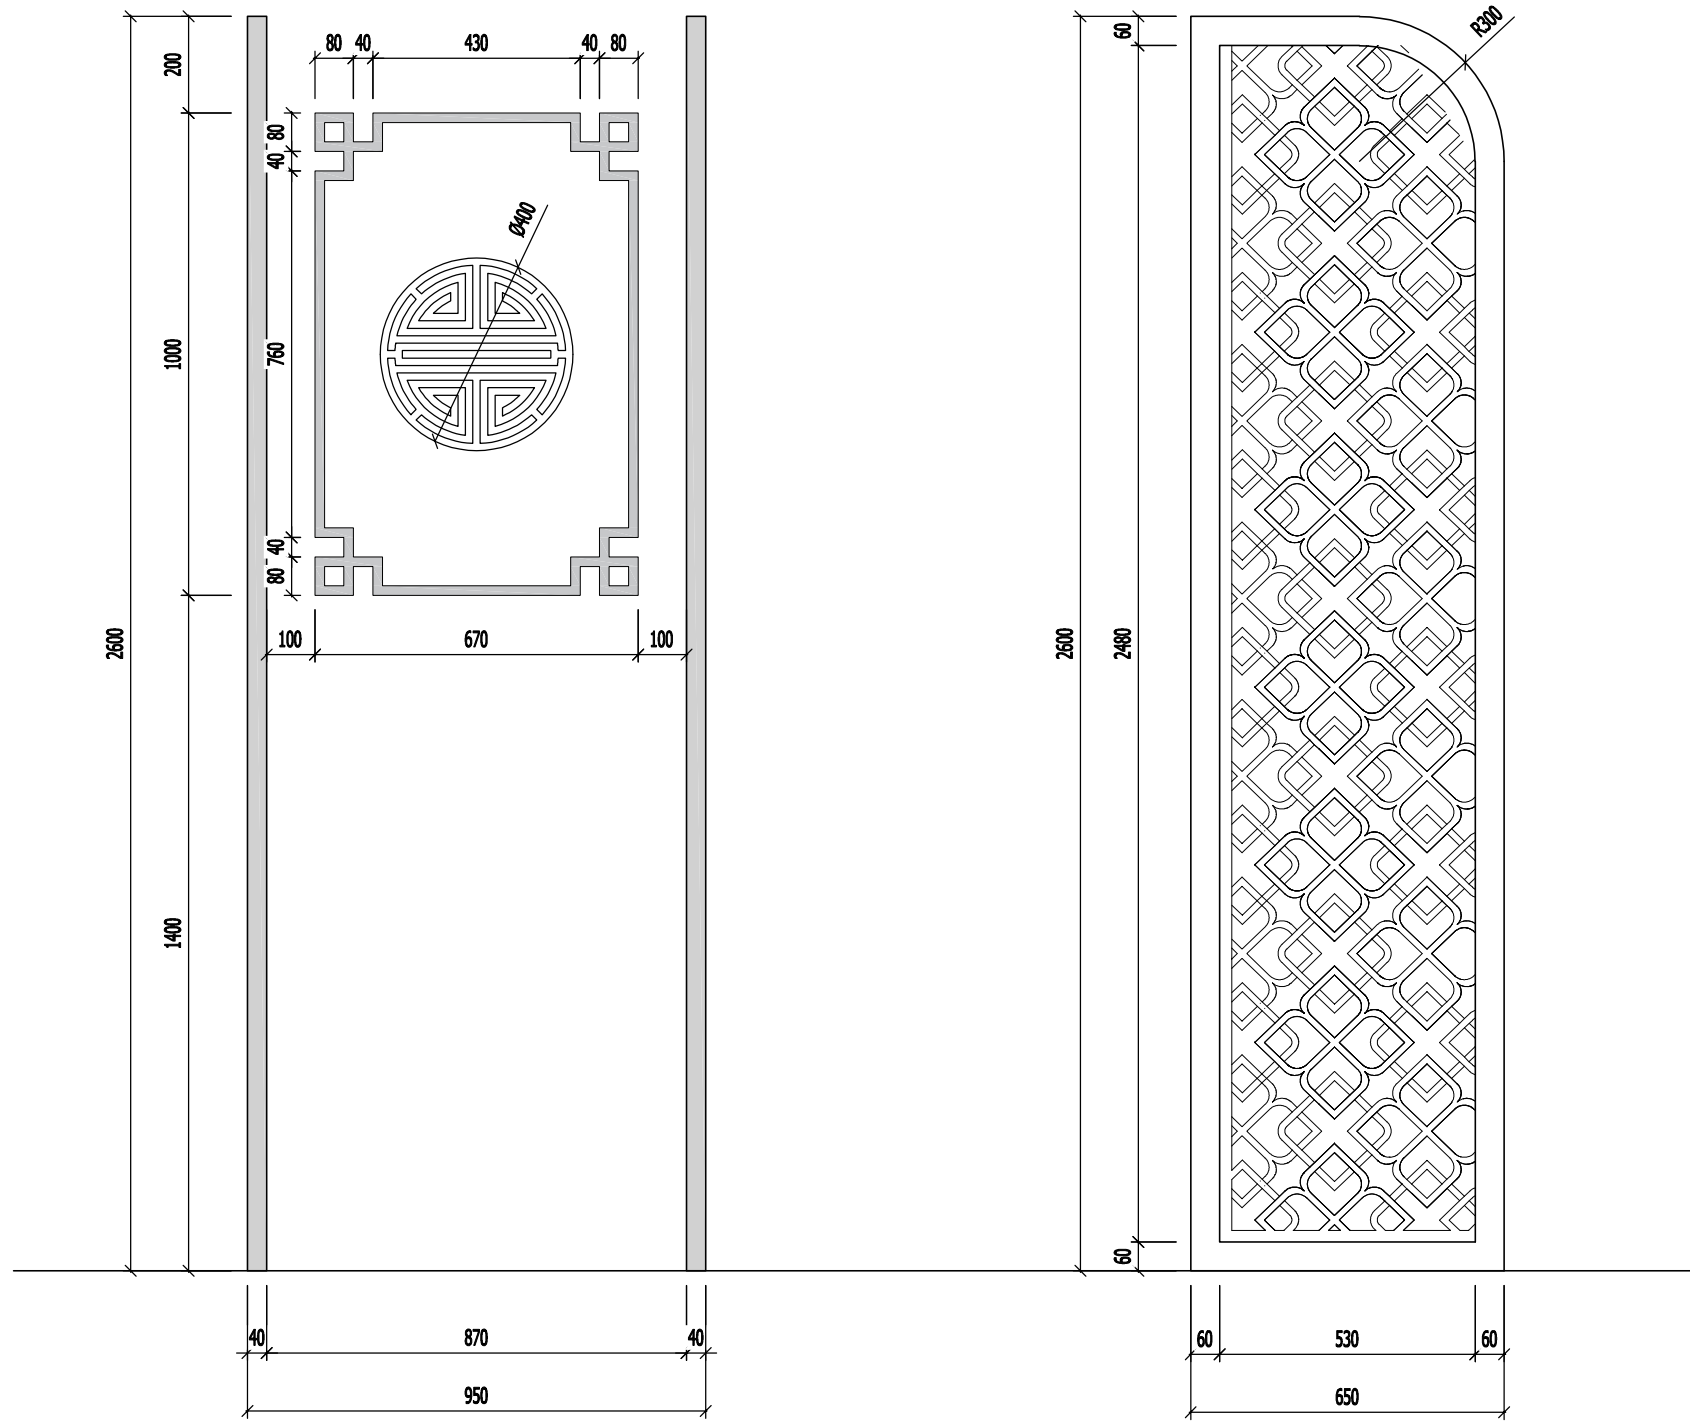

BẢN VẼ CHI TIẾT BÀN THỜ NHỎ

TỈ LỆ:

NT-06

MẶT ĐỨNG

MẶT BÊN

MẶT BẰNG

NGÀY HOÀN THÀNH		15/08/2023	
HIỆU DÍNH			
LẦN	NGÀY	THIẾT KẾ	DUYỆT
CHỦ ĐẦU TƯ			
MRS LINH ĐAN			
CHỦ KÝ CHỦ ĐẦU TƯ			
ĐỊA ĐIỂM			
TIME CITY HÀ NỘI			
DỰ ÁN			
THIẾT KẾ NHÀ Ở			
<p>CÔNG TY TNHH ĐÔM</p>  <p>DOME</p> <p>ĐỊA CHỈ: SỐ 10 PHỐ YÊN THẾ - BA ĐÌNH - HÀ NỘI WEBSITE: WWW.DOME.COM.VN EMAIL: SALES@DOME.COM.VN HOTLINE: 0915.252.520</p>			
GIÁM ĐỐC ĐIỀU HÀNH			
HOÀNG THỊ BẠCH YẾN			
CHỦ TRÌ THIẾT KẾ			
			
KTS. NGUYỄN VIỆT NINH			
THIẾT KẾ			
KTS. MẠNH NGUYỄN			
VẼ			
KTS. MẠNH NGUYỄN			
KIỂM TRA			
KTS. NGUYỄN VIỆT NINH			
TÊN BẢN VẼ			
BẢN VẼ CHI TIẾT VÁCH BÀN THỜ			
TỈ LỆ:		NT-07	