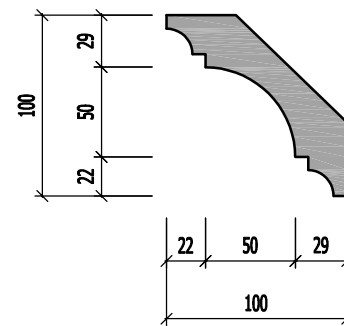

CHI TIẾT PHÀO CỔ TRẦN

Yêu cầu trước khi thi công cần khảo sát hiện trạng,
kiểm tra kích thước thực tế; khi cần phải thay đổi bản vẽ thiết kế cần liên lạc, trao đổi với bộ phận thiết kế yêu cầu chỉnh sửa

NGÀY HOÀN THÀNH: 15/08/2023

HIỆU DÍNH			
LẦN	NGÀY	THIẾT KẾ	DUYỆT

CHỦ ĐẦU TƯ
MRS LINH ĐAN
CHỦ KÝ CHỦ ĐẦU TƯ

ĐỊA ĐIỂM
TIME CITY HÀ NỘI

DỰ ÁN
THIẾT KẾ NHÀ Ở

CÔNG TY TNHH ĐÔM

DOME

ĐỊA CHỈ: SỐ 10 PHỐ YÊN THẾ -
BA ĐÌNH - HÀ NỘI
WEBSITE: WWW.DOME.COM.VN
EMAIL: SALES@DOME.COM.VN
HOTLINE: 0915.252.520

GIÁM ĐỐC ĐIỀU HÀNH
HOÀNG THỊ BẠCH YẾN

CHỦ TRÌ THIẾT KẾ

KTS. NGUYỄN VIỆT NINH

THIẾT KẾ
KTS. MẠNH NGUYỄN

VẼ
KTS. MẠNH NGUYỄN

KIỂM TRA
KTS. NGUYỄN VIỆT NINH

TÊN BẢN VẼ
MẶT ĐỨNG DIỆN TƯỜNG 08-09

TỈ LỆ: DT-06