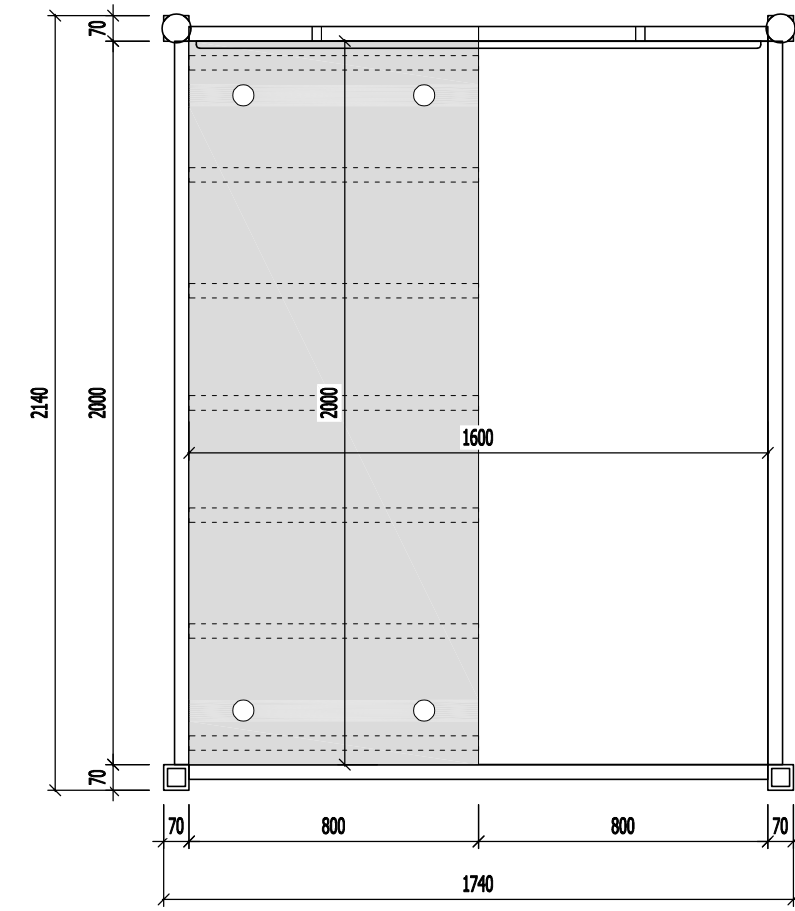

KIỂM TRA

KTS. NGUYỄN VIỆT NINH

TÊN BẢN VẼ

BẢN VẼ CHI TIẾT GIƯỜNG NGỦ (BV-02)

TỈ LỆ: NT-18

MẶT ĐỨNG

MẶT BÊN

MẶT BẰNG