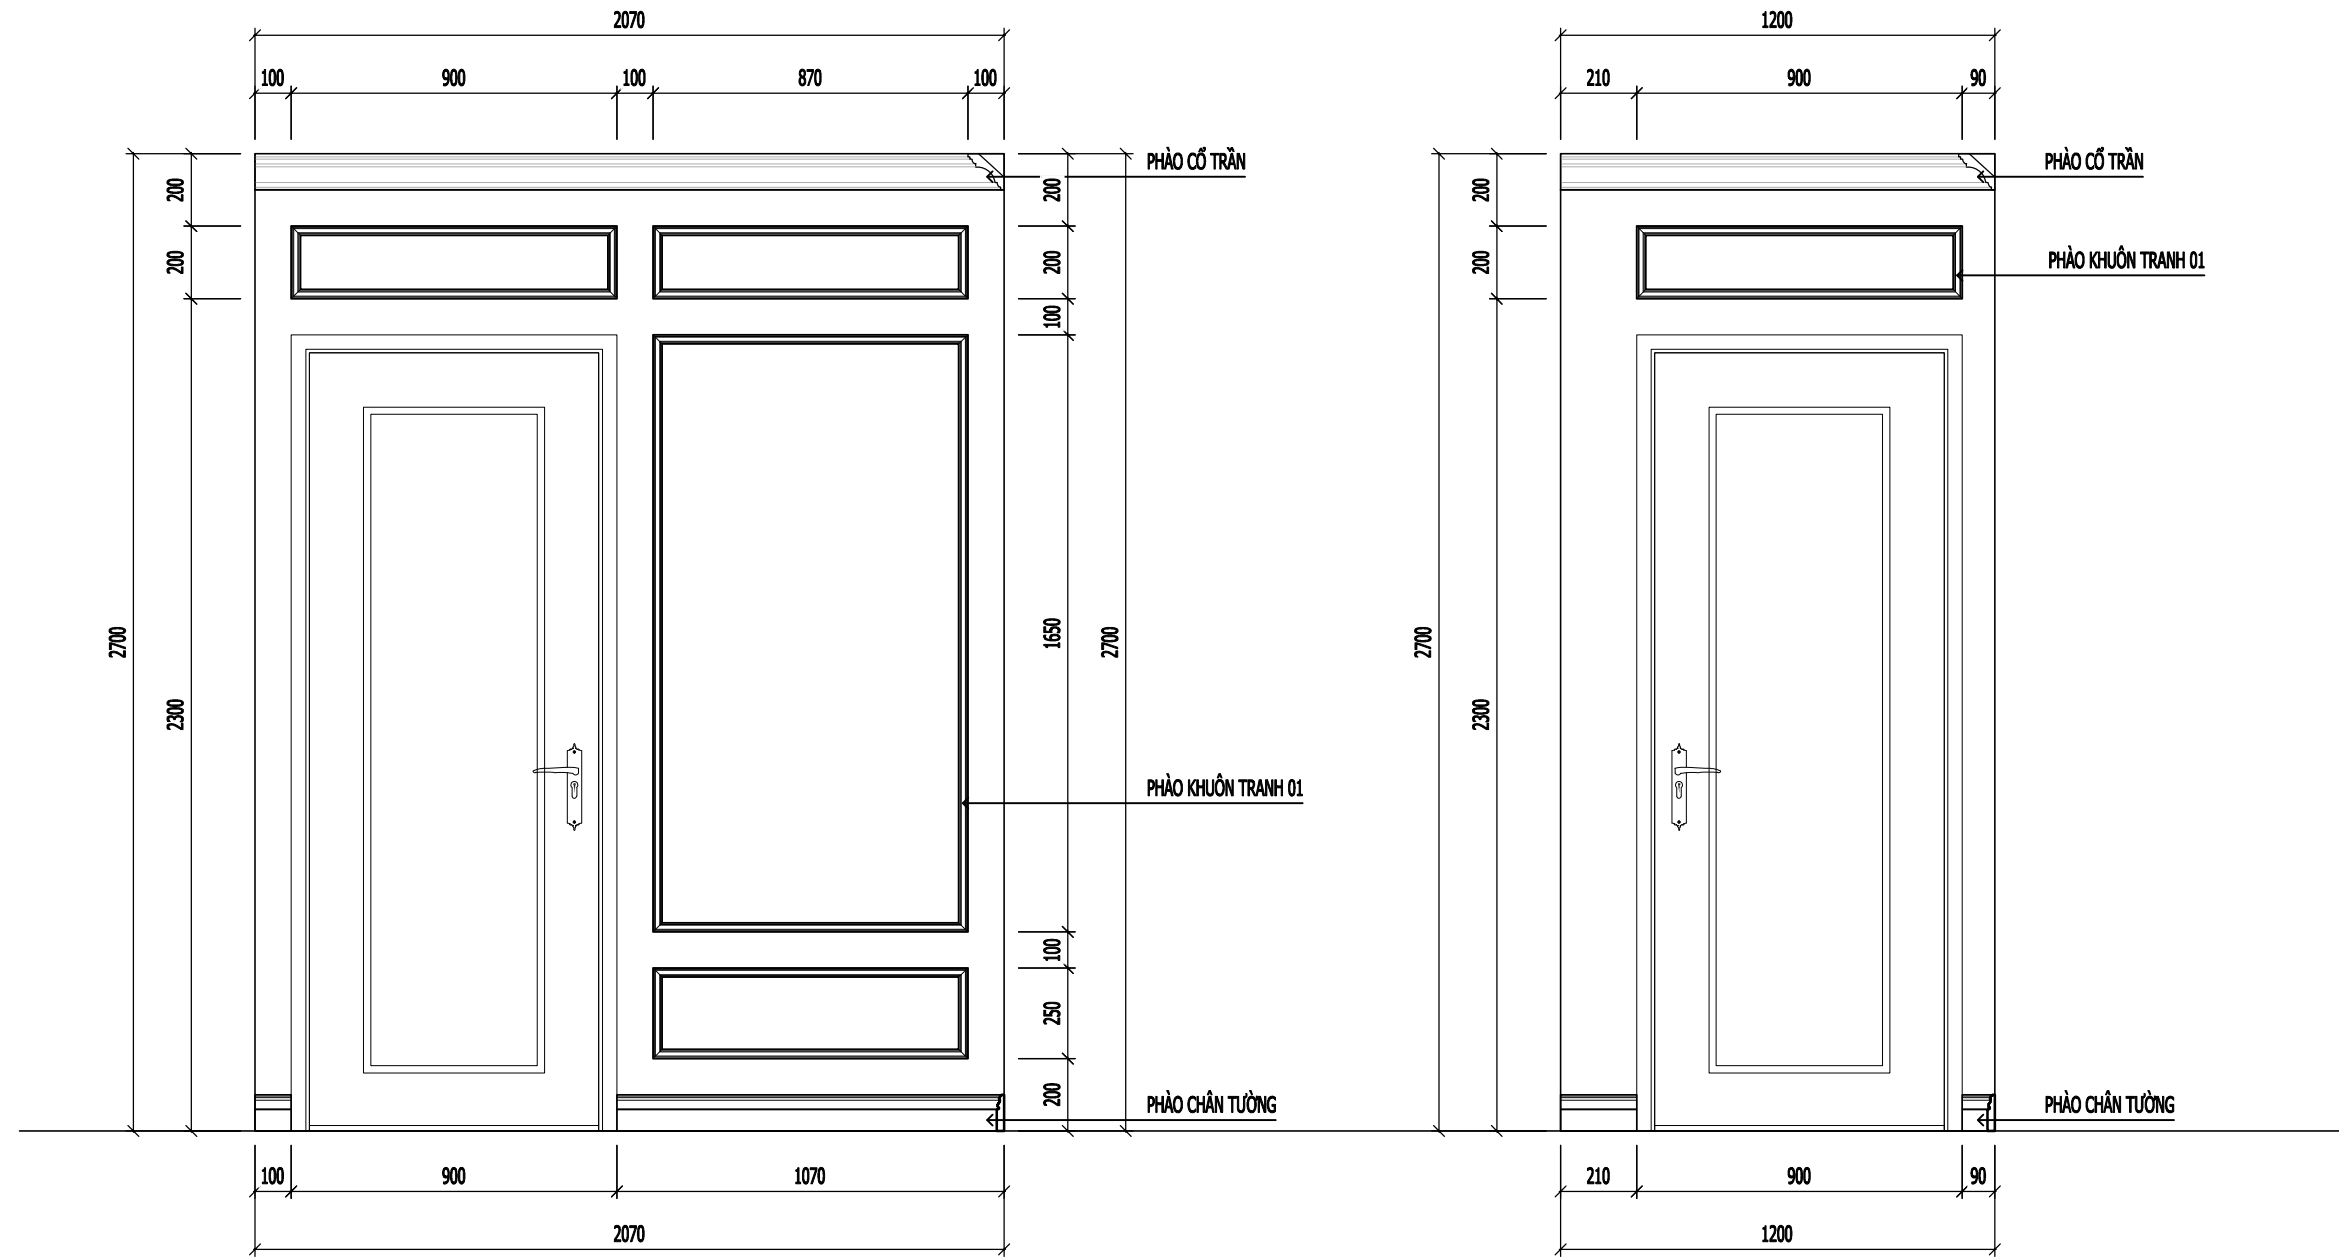

MẶT ĐỨNG DIỆN TƯỜNG 08

MẶT ĐỨNG DIỆN TƯỜNG 09