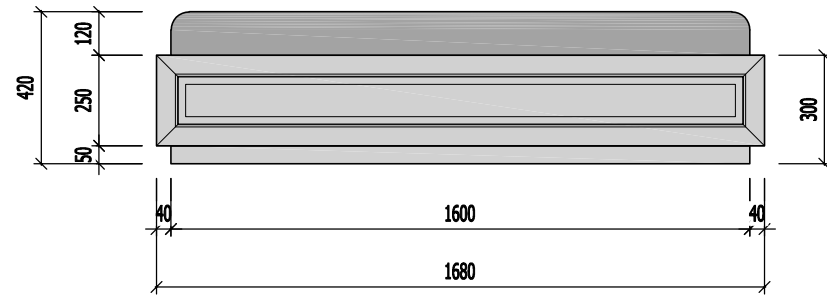

MẶT ĐỨNG

NGÀY HOÀN THÀNH: 15/08/2023

HIỆU DÍNH			
LÃN	NGÀY	THIẾT KẾ	DUYỆT

CHỦ ĐẦU TƯ
MRS LINH ĐAN
CHỦ KÝ CHỦ ĐẦU TƯ
ĐỊA ĐIỂM
TIME CITY HÀ NỘI

DỰ ÁN
THIẾT KẾ NHÀ Ở

CÔNG TY TNHH ĐÔM

DOME

ĐỊA CHỈ: SỐ 10 PHỐ YÊN THẾ -
BA ĐÌNH - HÀ NỘI
WEBSITE: WWW.DOME.COM.VN
EMAIL: SALES@DOME.COM.VN
HOTLINE: 0915.252.520

GIÁM ĐỐC ĐIỀU HÀNH
HOÀNG THỊ BẠCH YẾN
CHỦ TRÌ THIẾT KẾ

KTS. NGUYỄN VIỆT NINH

THIẾT KẾ
KTS. MẠNH NGUYỄN
VẼ
KTS. MẠNH NGUYỄN

KIỂM TRA
KTS. NGUYỄN VIỆT NINH

TÊN BẢN VẼ
BẢN VẼ CHI TIẾT GIƯỜNG NGỦ

TỈ LỆ: NT-33

Yêu cầu trước khi thi công cần khảo sát hiện trạng, kiểm tra kích thước thực tế; khi cần phải thay đổi bản vẽ thiết kế cần liên lạc, trao đổi với bộ phận thiết kế yêu cầu chỉnh sửa