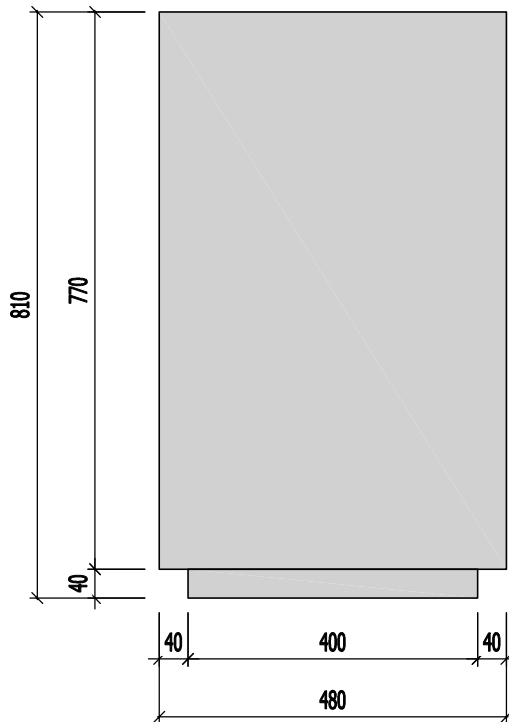

MẶT BÊN

Yêu cầu trước khi thi công cần khảo sát hiện trạng,
kiểm tra kích thước thực tế; khi cần phải thay đổi bản vẽ thiết kế cần liên lạc, trao đổi với bộ phận thiết kế yêu cầu chỉnh sửa

NGÀY HOÀN THÀNH: 15/08/2023

HIỆU DÍNH

LẦN	NGÀY	THIẾT KẾ	DUYỆT

CHỦ ĐẦU TƯ

MRS LINH ĐAN

CHỦ KÝ CHỦ ĐẦU TƯ

ĐỊA ĐIỂM

TIME CITY HÀ NỘI

DỰ ÁN

THIẾT KẾ NHÀ Ở

CÔNG TY TNHH ĐÔM

DOME

ĐỊA CHỈ: SỐ 10 PHỐ YÊN THẾ -
BA ĐÌNH - HÀ NỘI
WEBSITE: WWW.DOME.COM.VN
EMAIL: SALES@DOME.COM.VN
HOTLINE: 0915.252.520

GIÁM ĐỐC ĐIỀU HÀNH

HOÀNG THỊ BẠCH YẾN

CHỦ TRÌ THIẾT KẾ

KTS. NGUYỄN VIỆT NINH

THIẾT KẾ

KTS. MẠNH NGUYỄN

VẼ

KTS. MẠNH NGUYỄN

KIỂM TRA

KTS. NGUYỄN VIỆT NINH

TÊN BẢN VẼ

BẢN VẼ CHI TIẾT BÀN THỜ NHỎ

TỈ LỆ:

NT-06