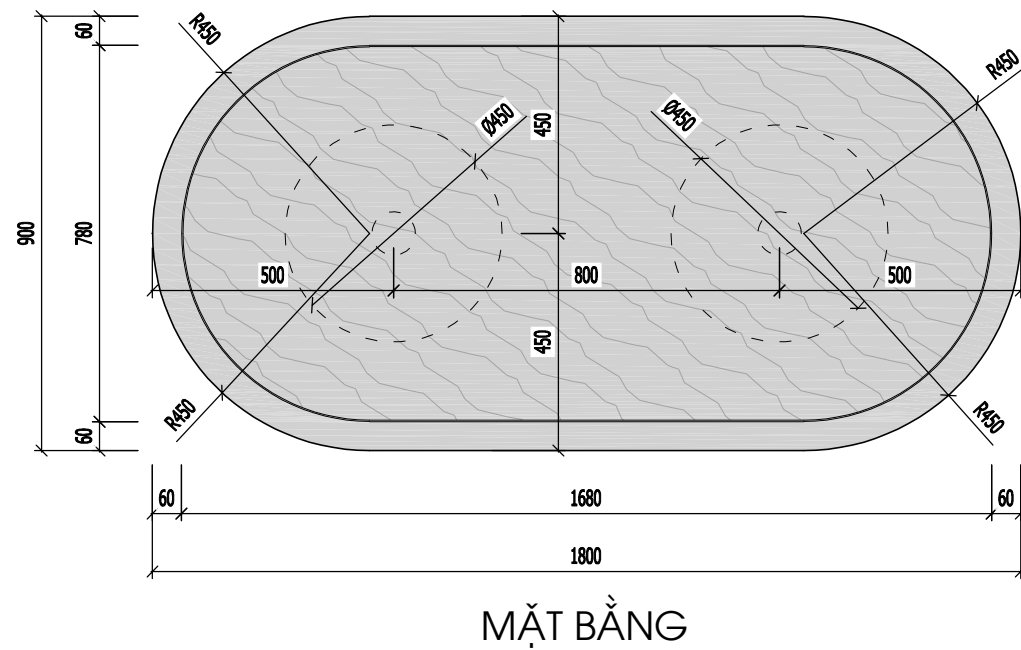

NGÀY HOÀN THÀNH: 15/08/2023

HIỆU DÍNH			
LẦN	NGÀY	THIẾT KẾ	DUYỆT

CHỦ ĐẦU TƯ
MRS LINH ĐAN
CHỦ KÝ CHỦ ĐẦU TƯ

ĐỊA ĐIỂM
TIME CITY HÀ NỘI

DỰ ÁN
THIẾT KẾ NHÀ Ở

CÔNG TY TNHH ĐÔM

DOME

ĐỊA CHỈ: SỐ 10 PHỐ YÊN THẾ -
BA ĐÌNH - HÀ NỘI
WEBSITE: WWW.DOME.COM.VN
EMAIL: SALES@DOME.COM.VN
HOTLINE: 0915.252.520

GIÁM ĐỐC ĐIỀU HÀNH

HOÀNG THỊ BẠCH YẾN

CHỦ TRÌ THIẾT KẾ

KTS. NGUYỄN VIỆT NINH

THIẾT KẾ

KTS. MẠNH NGUYỄN

VẼ

KTS. MẠNH NGUYỄN

KIỂM TRA

KTS. NGUYỄN VIỆT NINH

TÊN BẢN VẼ

BẢN VẼ CHI TIẾT BÀN ĂN

TỈ LỆ: NT-03

Yêu cầu trước khi thi công cần khảo sát hiện trạng,
kiểm tra kích thước thực tế; khi cần phải thay đổi bản vẽ thiết kế cần liên lạc, trao đổi với bộ phận thiết kế yêu cầu chỉnh sửa