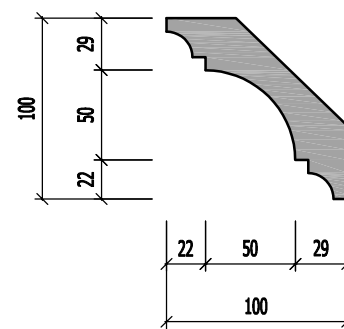

CHI TIẾT PHÀO CỔ TRẦN

NGÀY HOÀN THÀNH: 15/08/2023

HIỆU DÍNH			
LÃN	NGÀY	THIẾT KẾ	DUYỆT

CHỦ ĐẦU TƯ
MRS LINH ĐAN
CHỦ KÝ CHỦ ĐẦU TƯ

ĐỊA ĐIỂM
TIME CITY HÀ NỘI

DỰ ÁN
THIẾT KẾ NHÀ Ở

CÔNG TY TNHH ĐÔM

ĐỊA CHỈ: SỐ 10 PHỐ YÊN THẾ -
BA ĐÌNH - HÀ NỘI
WEBSITE: WWW.DOME.COM.VN
EMAIL: SALES@DOME.COM.VN
HOTLINE: 0915.252.520

GIÁM ĐỐC ĐIỀU HÀNH
HOÀNG THỊ BẠCH YẾN

CHỦ TRÌ THIẾT KẾ

KTS. NGUYỄN VIỆT NINH

THIẾT KẾ
KTS. MẠNH NGUYỄN

VẼ
KTS. MẠNH NGUYỄN

KIỂM TRA
KTS. NGUYỄN VIỆT NINH

TÊN BẢN VẼ
MẶT ĐỨNG DIỆN TƯỜNG 03

TỈ LỆ: DT-03

Yêu cầu trước khi thi công cần khảo sát hiện trạng, kiểm tra kích thước thực tế; khi cần phải thay đổi bản vẽ thiết kế cần liên lạc, trao đổi với bộ phận thiết kế yêu cầu chỉnh sửa