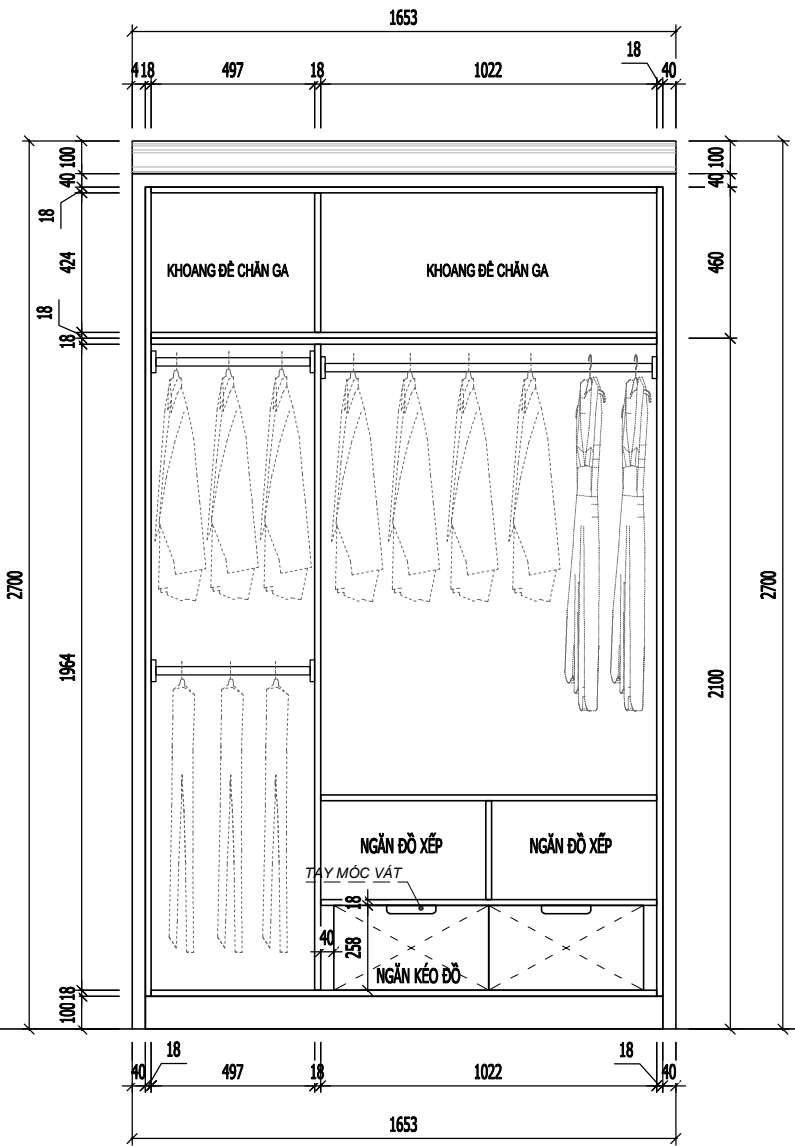

MẶT ĐÚNG BỎ CẢNH