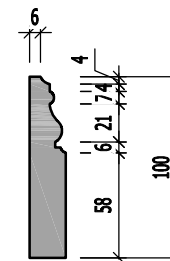

CHI TIẾT PHÀO CHÂN TƯỜNG

Yêu cầu trước khi thi công cần khảo sát hiện trạng, kiểm tra kích thước thực tế; khi cần phải thay đổi bản vẽ thiết kế cần liên lạc, trao đổi với bộ phận thiết kế yêu cầu chỉnh sửa

NGÀY HOÀN THÀNH: 15/08/2023

HIỆU DÍNH			
LÃN	NGÀY	THIẾT KẾ	DUYỆT

CHỦ ĐẦU TƯ
MRS LINH ĐAN
CHỦ KÝ CHỦ ĐẦU TƯ

ĐỊA ĐIỂM
TIME CITY HÀ NỘI

DỰ ÁN
THIẾT KẾ NHÀ Ở

CÔNG TY TNHH ĐÔM

DOME

ĐỊA CHỈ: SỐ 10 PHỐ YÊN THẾ -
BA ĐÌNH - HÀ NỘI
WEBSITE: WWW.DOME.COM.VN
EMAIL: SALES@DOME.COM.VN
HOTLINE: 0915.252.520

GIÁM ĐỐC ĐIỀU HÀNH
HOÀNG THỊ BẠCH YẾN

CHỦ TRÌ THIẾT KẾ

KTS. NGUYỄN VIỆT NINH

THIẾT KẾ
KTS. MẠNH NGUYỄN

VẼ
KTS. MẠNH NGUYỄN

KIỂM TRA
KTS. NGUYỄN VIỆT NINH

TÊN BẢN VẼ
MẶT ĐỨNG DIỆN TƯỜNG 18

TỈ LỆ: DT-13